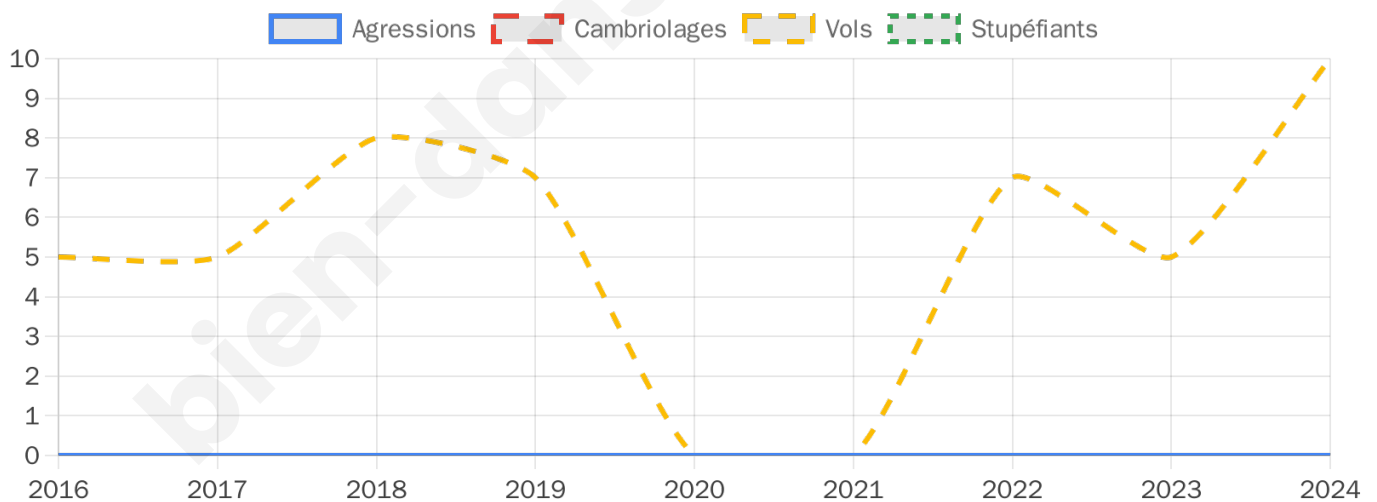

Sécurité

Agressions physiques / sexuelles

0

Cambriolages

0

Vols / dégradations

10

Stupéfiants

0

Evolution du nombre d'infractions