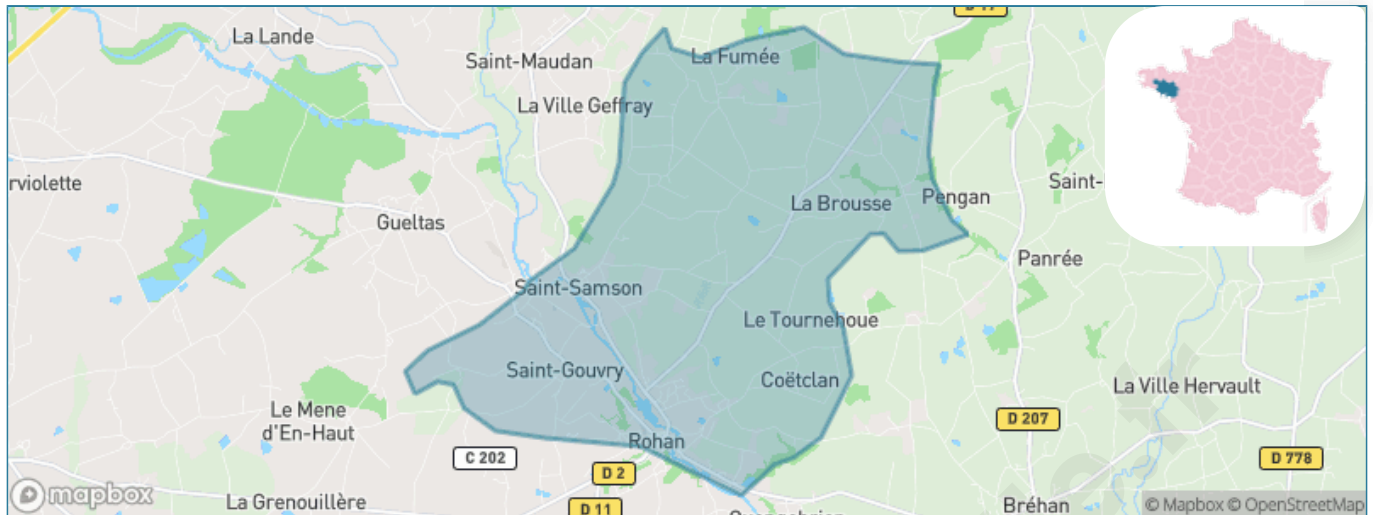

Version web

Ville de Rohan

Présenté par

BIEN dans
ma **VILLE** 

Sommaire

Situation géographique	3
Statistiques sur la population	4
Evolution du nombre d'habitants	4
Tranche d'âge	5
0-14 ans	5
15-29 ans	5
30-44 ans	5
45-59 ans	5
60-74 ans	5
75-89 ans	5
90 ans et +	5
Activité professionnelle	5
Agriculteurs	5
Artisans, Commerçants	5
Cadres et sup.	5
Professions intermédiaires	5
Employé	5
Ouvrier	5
Retraité	5
Autres	5
Niveau de diplôme	6
Sans diplôme ou CEP	6
Brevet, BEPC, DNB	6
CAP-BEP ou équivalent	6
BAC ou équivalent	6
BAC+2	6
BAC+3 ou +4	6
BAC+5 ou plus	6
Composition des ménages	6
Couple sans enfant	6
Couple avec enfant(s)	6
Famille monoparentale	6
Colocation / Autre	6
Personnes seules	6
Profil électoraux	7
Premier tour	7
Sécurité	8
Evolution du nombre d'infractions	8
Pour comparer	9
Services à la population	10
Commerce	10
Éducation	10
Villes autour de Rohan	11
Avis sur la ville de Rohan	12
Moyenne par critère	12
Villes autour de Rohan	12
Répartition des avis par note	12
Répartition des avis par note	12

Situation géographique

i Informations clés

- **Région** : Bretagne
- **Département** : Morbihan
- **Code postal** : 56580
- **Superficie** : 23 km²

Statistiques sur la population

Nombre d'habitants

1 526

Age moyen