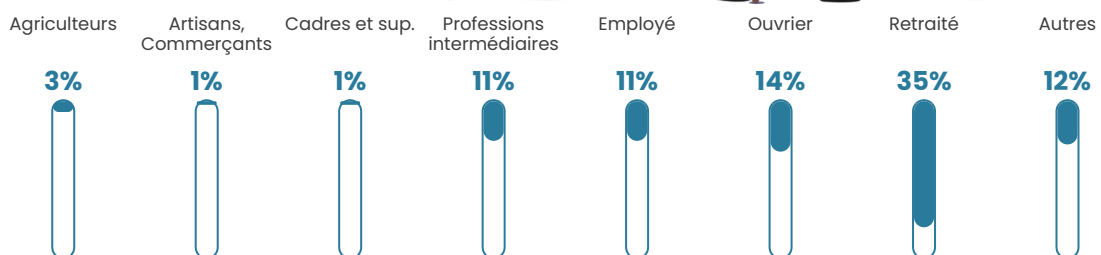

21 680 €/an

Evolution du nombre d'habitants

Sources : Institut national de la statistique et des études économiques (insee) selon Les dernières parutions officielles de 2024 portant sur les années 2020, 2021 et 2022.

Tranche d'âge

Activité professionnelle

Niveau de diplôme

Composition des ménages

Profils électoraux

Premier tour

	Emmanuel MACRON	31.35 %
	Marine LE PEN	28.28 %
	Jean-Luc MÉLENCHON	14.04 %
	Éric ZEMMOUR	4.82 %
	Yannick JADOT	4.30 %
	Valérie PÉCRESE	3.59 %
	Jean LASSALLE	3.48 %
	Nicolas DUPONT- AIGNAN	3.48 %
	Fabien ROUSSEL	2.56 %
	Anne HIDALGO	1.95 %
	Philippe POUTOU	1.23 %
	Nathalie ARTHAUD	0.92 %