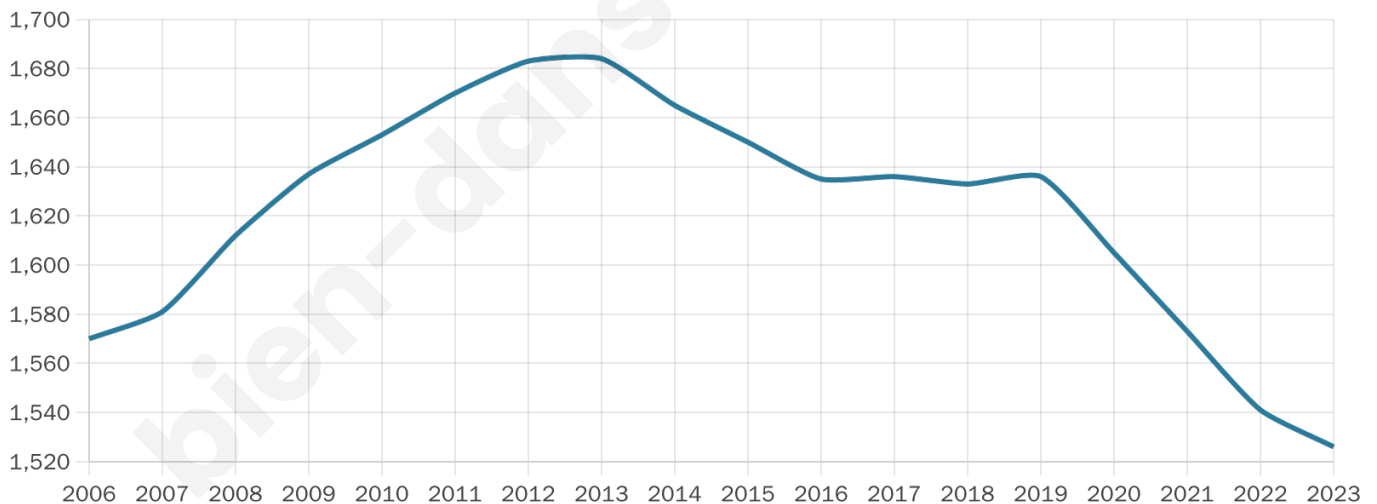

Version web

Ville de Rohan

Présenté par

BIEN dans
ma **VILLE** 

Sommaire

Situation géographique	3
Statistiques sur la population	4
Evolution du nombre d'habitants	4
Tranche d'âge	5
0-14 ans	5
15-29 ans	5
30-44 ans	5
45-59 ans	5
60-74 ans	5
75-89 ans	5
90 ans et +	5
Activité professionnelle	5
Agriculteurs	5
Artisans, Commerçants	5
Cadres et sup.	5
Professions intermédiaires	5
Employé	5
Ouvrier	5
Retraité	5
Autres	5
Niveau de diplôme	6
Sans diplôme ou CEP	6
Brevet, BEPC, DNB	6
CAP-BEP ou équivalent	6
BAC ou équivalent	6
BAC+2	6
BAC+3 ou +4	6
BAC+5 ou plus	6
Composition des ménages	6
Couple sans enfant	6
Couple avec enfant(s)	6
Famille monoparentale	6
Colocation / Autre	6
Personnes seules	6
Profil électoraux	7
Premier tour	7
Sécurité	8
Evolution du nombre d'infractions	8
Pour comparer	9
Services à la population	10
Commerce	10
Éducation	10
Villes autour de Rohan	11
Avis sur la ville de Rohan	12
Moyenne par critère	12
Villes autour de Rohan	12
Répartition des avis par note	12
Répartition des avis par note	12

Situation géographique

i Informations clés

- **Région** : Bretagne
- **Département** : Morbihan
- **Code postal** : 56580
- **Superficie** : 23 km²

Statistiques sur la population

Nombre d'habitants

1 526

Age moyen

45 ans

Pop active

46.2%

Taux chômage

6.1%

Pop densité

66 h/km²

Revenu moyen

21 680 €/an

Evolution du nombre d'habitants

Sources : Institut national de la statistique et des études économiques (insee) selon Les dernières parutions officielles de 2024 portant sur les années 2020, 2021 et 2022.