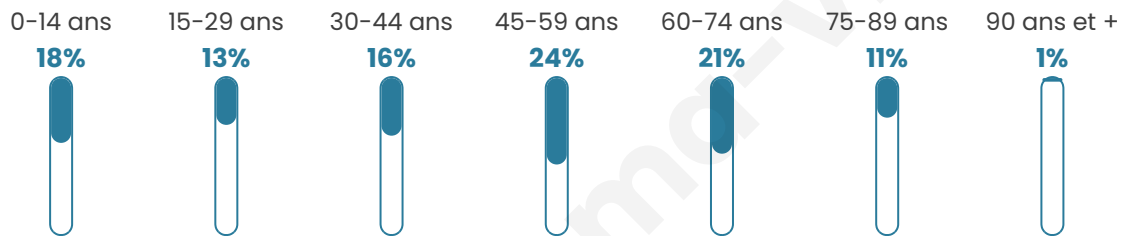

Situation géographique

i Informations clés

- **Région** : Bretagne
- **Département** : Morbihan
- **Code postal** : 56580
- **Superficie** : 23 km²

Statistiques sur la population

Nombre d'habitants

1 526

Age moyen

45 ans

Pop active

46.2%

Taux chômage

6.1%

Pop densité

66 h/km²

Revenu moyen

Tranche d'âge

Activité professionnelle

Niveau de diplôme

Composition des ménages

Profils électoraux

Premier tour

	Emmanuel MACRON	31.35 %
	Marine LE PEN	28.28 %
	Jean-Luc MÉLENCHON	14.04 %
	Éric ZEMMOUR	4.82 %
	Yannick JADOT	4.30 %
	Valérie PÉCRESE	3.59 %
	Jean LASSALLE	3.48 %
	Nicolas DUPONT- AIGNAN	3.48 %
	Fabien ROUSSEL	2.56 %
	Anne HIDALGO	1.95 %
	Philippe POUTOU	1.23 %
	Nathalie ARTHAUD	0.92 %