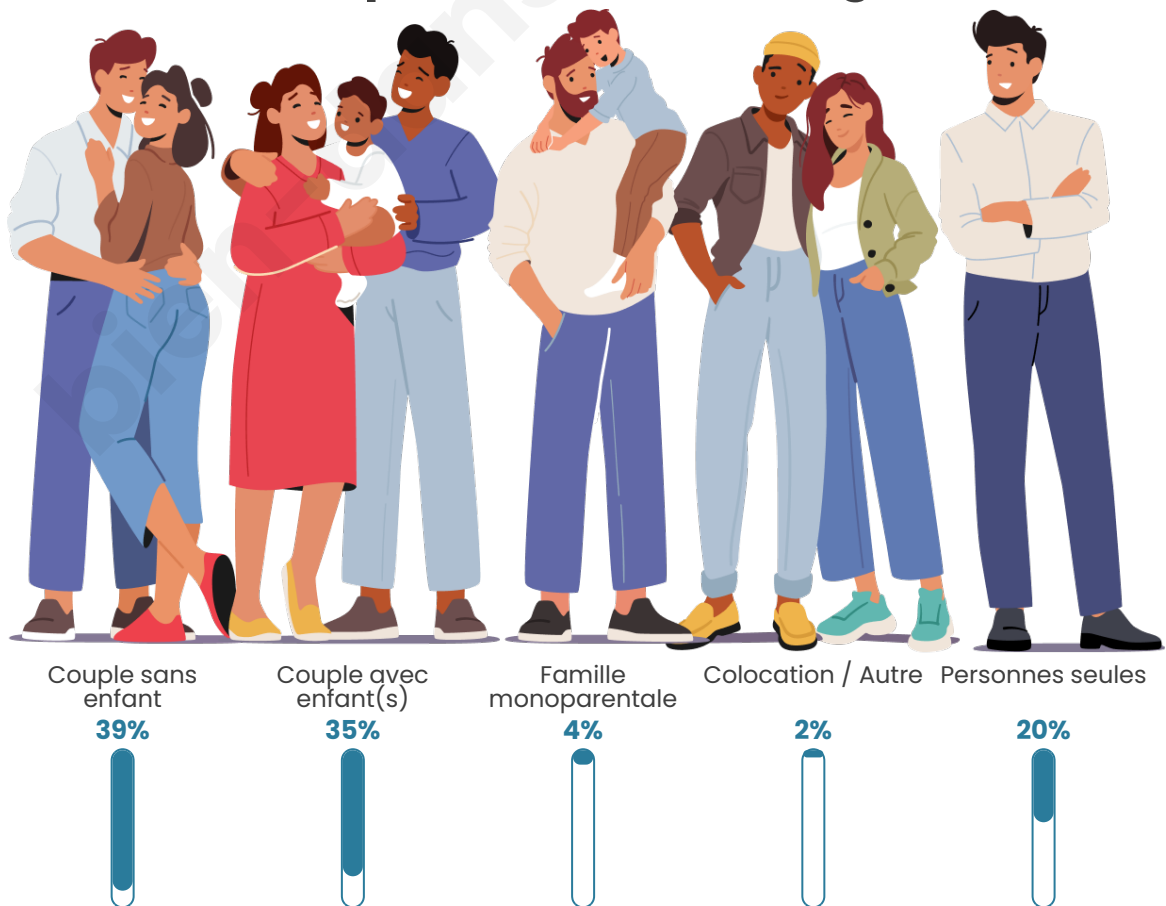

Tranche d'âge

Activité professionnelle

Niveau de diplôme

Composition des ménages

Profils électoraux

Premier tour

	Emmanuel MACRON	31.35 %
	Marine LE PEN	28.28 %
	Jean-Luc MÉLENCHON	14.04 %
	Éric ZEMMOUR	4.82 %
	Yannick JADOT	4.30 %
	Valérie PÉCRESE	3.59 %
	Jean LASSALLE	3.48 %
	Nicolas DUPONT- AIGNAN	3.48 %
	Fabien ROUSSEL	2.56 %
	Anne HIDALGO	1.95 %
	Philippe POUTOU	1.23 %
	Nathalie ARTHAUD	0.92 %