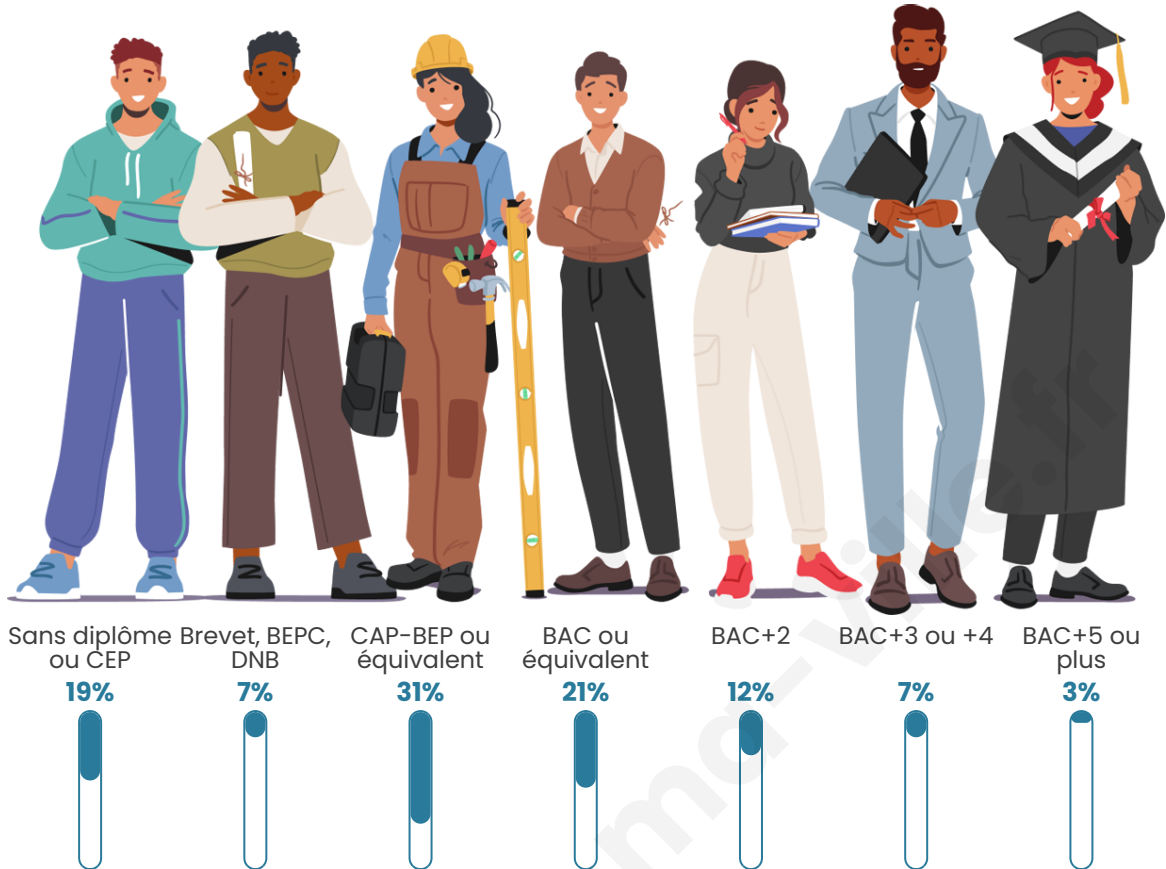

Tranche d'âge

Activité professionnelle

Niveau de diplôme

Composition des ménages

Profils électoraux

Premier tour

	Emmanuel MACRON	31.35 %
	Marine LE PEN	28.28 %
	Jean-Luc MÉLENCHON	14.04 %
	Éric ZEMMOUR	4.82 %
	Yannick JADOT	4.30 %
	Valérie PÉCRESE	3.59 %
	Jean LASSALLE	3.48 %
	Nicolas DUPONT- AIGNAN	3.48 %
	Fabien ROUSSEL	2.56 %
	Anne HIDALGO	1.95 %
	Philippe POUTOU	1.23 %
	Nathalie ARTHAUD	0.92 %