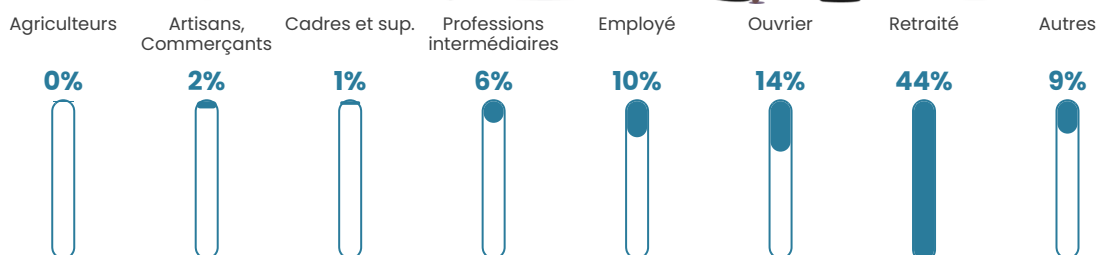

9.1%

Pop densité

22 h/km²

Revenu moyen

21 470 €/an

Evolution du nombre d'habitants

Sources : Institut national de la statistique et des études économiques (insee) selon Les dernières parutions officielles de 2024 portant sur les années 2020, 2021 et 2022.

Tranche d'âge

Activité professionnelle

Niveau de diplôme

Composition des ménages

Profils électoraux

Premier tour

| | | |
|---|-----------------------|---------|
|  | Marine LE PEN | 34.85 % |
|  | Emmanuel MACRON | 23.46 % |
|  | Éric ZEMMOUR | 12.53 % |
|  | Jean-Luc MÉLENCHON | 10.48 % |
|  | Valérie PÉCRESSÉ | 5.47 % |
|  | Nicolas DUPONT-AIGNAN | 3.87 % |
|  | Jean LASSALLE | 3.64 % |
|  | Fabien ROUSSEL | 1.82 % |
|  | Yannick JADOT | 1.59 % |
|  | Nathalie ARTHAUD | 1.37 % |
|  | Anne HIDALGO | 0.46 % |
|  | Philippe POUTOU | 0.46 % |