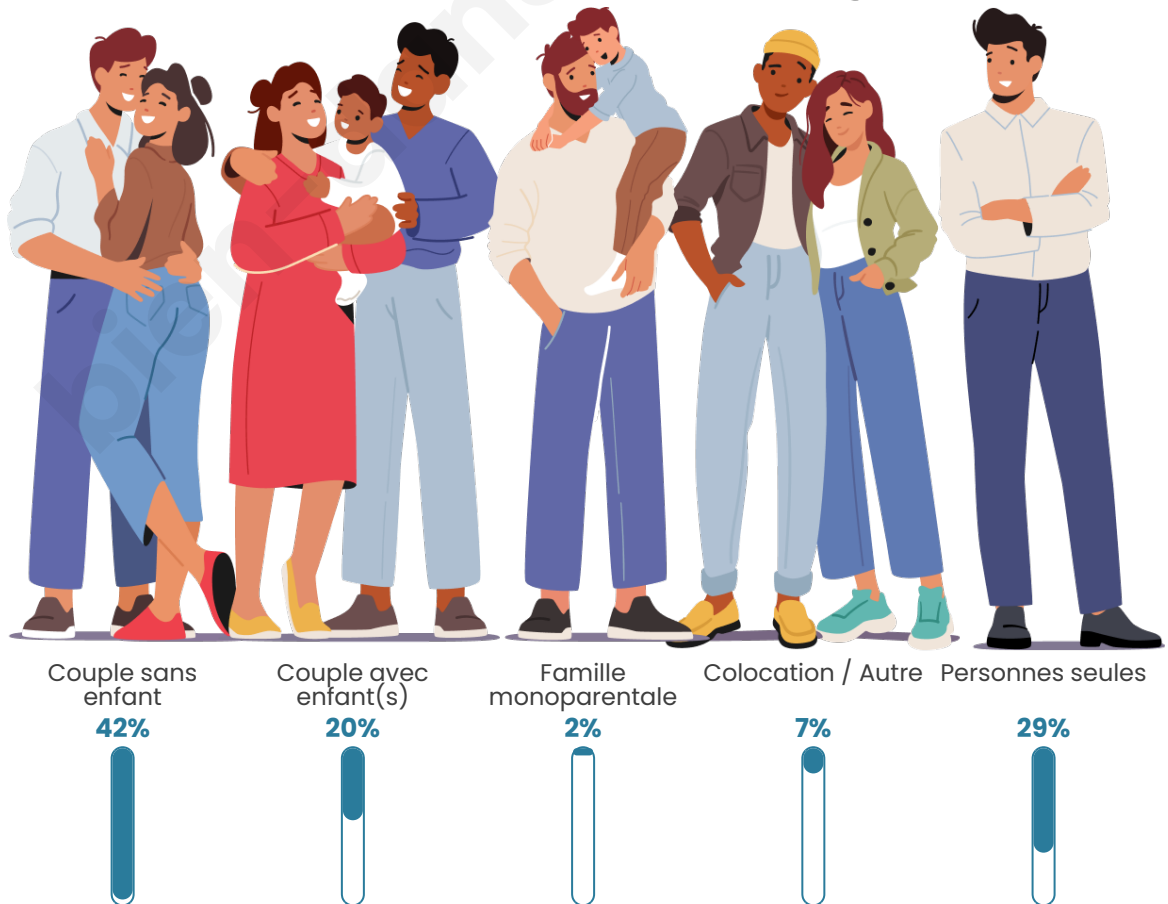

Tranche d'âge

Activité professionnelle

Niveau de diplôme

Composition des ménages

Profils électoraux

Premier tour

| | | |
|---|-----------------------|---------|
|  | Marine LE PEN | 34.85 % |
|  | Emmanuel MACRON | 23.46 % |
|  | Éric ZEMMOUR | 12.53 % |
|  | Jean-Luc MÉLENCHON | 10.48 % |
|  | Valérie PÉCRESSÉ | 5.47 % |
|  | Nicolas DUPONT-AIGNAN | 3.87 % |
|  | Jean LASSALLE | 3.64 % |
|  | Fabien ROUSSEL | 1.82 % |
|  | Yannick JADOT | 1.59 % |
|  | Nathalie ARTHAUD | 1.37 % |
|  | Anne HIDALGO | 0.46 % |
|  | Philippe POUTOU | 0.46 % |

Participation : 83.52%

Votes blancs : 2.44%

Votes nuls : 0.22%

Sécurité

Agressions physiques / sexuelles

0

Cambriolages

0