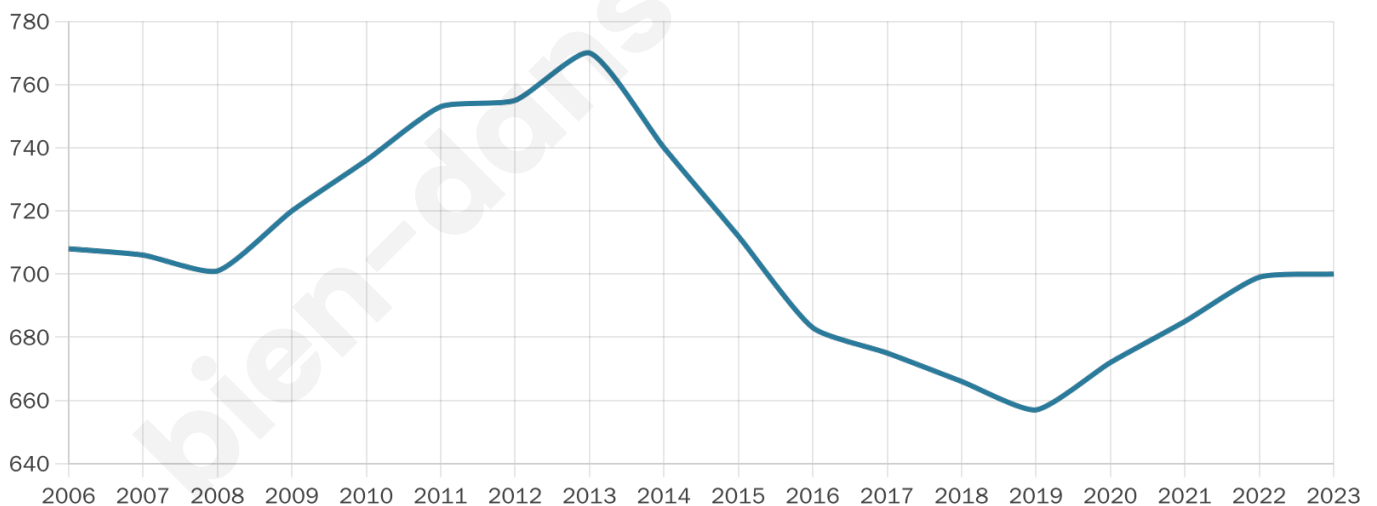

Statistiques sur la population

Nombre d'habitants

700

Age moyen

53 ans

Pop active

34.6%

Taux chômage

9.1%

Pop densité

22 h/km²

Revenu moyen

21 470 €/an

Evolution du nombre d'habitants

Sources : Institut national de la statistique et des études économiques (insee) selon Les dernières parutions officielles de 2024 portant sur les années 2020, 2021 et 2022.

Tranche d'âge

Activité professionnelle

Niveau de diplôme

Composition des ménages

Profils électoraux

Premier tour

| | | |
|---|-----------------------|---------|
|  | Marine LE PEN | 34.85 % |
|  | Emmanuel MACRON | 23.46 % |
|  | Éric ZEMMOUR | 12.53 % |
|  | Jean-Luc MÉLENCHON | 10.48 % |
|  | Valérie PÉCRESSÉ | 5.47 % |
|  | Nicolas DUPONT-AIGNAN | 3.87 % |
|  | Jean LASSALLE | 3.64 % |
|  | Fabien ROUSSEL | 1.82 % |
|  | Yannick JADOT | 1.59 % |
|  | Nathalie ARTHAUD | 1.37 % |
|  | Anne HIDALGO | 0.46 % |
|  | Philippe POUTOU | 0.46 % |