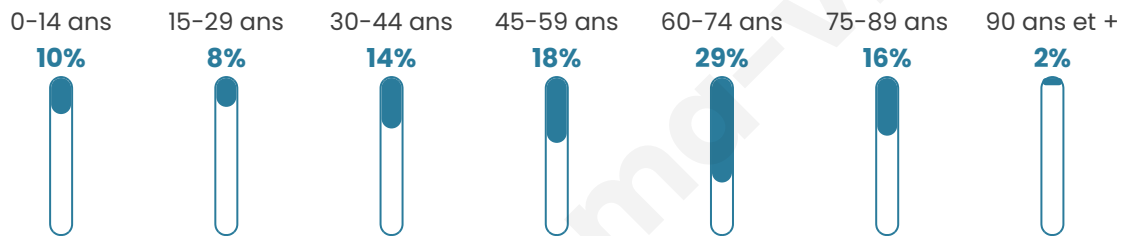

Statistiques sur la population

Nombre d'habitants

700

Age moyen

53 ans

Pop active

34.6%

Taux chômage

9.1%

Pop densité

22 h/km²

Revenu moyen

21 470 €/an

Evolution du nombre d'habitants

Sources : Institut national de la statistique et des études économiques (insee) selon Les dernières parutions officielles de 2024 portant sur les années 2020, 2021 et 2022.

Tranche d'âge

Activité professionnelle

Niveau de diplôme

Composition des ménages

Profils électoraux

Premier tour

| | | |
|---|-----------------------|---------|
|  | Marine LE PEN | 34.85 % |
|  | Emmanuel MACRON | 23.46 % |
|  | Éric ZEMMOUR | 12.53 % |
|  | Jean-Luc MÉLENCHON | 10.48 % |
|  | Valérie PÉCRESSÉ | 5.47 % |
|  | Nicolas DUPONT-AIGNAN | 3.87 % |
|  | Jean LASSALLE | 3.64 % |
|  | Fabien ROUSSEL | 1.82 % |
|  | Yannick JADOT | 1.59 % |
|  | Nathalie ARTHAUD | 1.37 % |
|  | Anne HIDALGO | 0.46 % |
|  | Philippe POUTOU | 0.46 % |