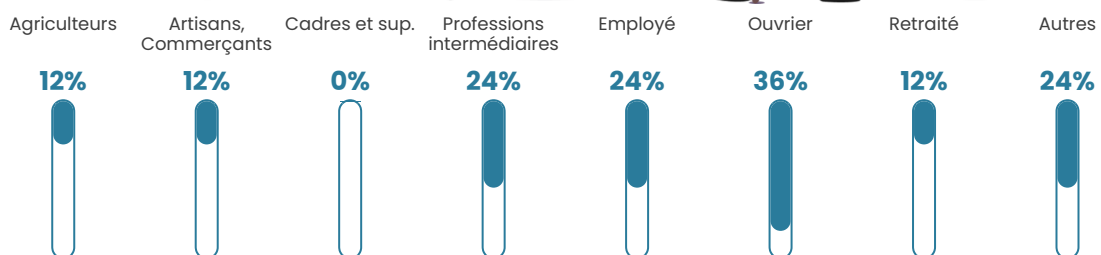

7.1%

Pop densité

11 h/km²

Revenu moyen

NC

Evolution du nombre d'habitants

Sources : Institut national de la statistique et des études économiques (insee) selon Les dernières parutions officielles de 2024 portant sur les années 2020, 2021 et 2022.

Tranche d'âge

Activité professionnelle

Niveau de diplôme

Composition des ménages

Profils électoraux

Premier tour

	Marine LE PEN	46.43 %
	Emmanuel MACRON	21.43 %
	Éric ZEMMOUR	17.86 %
	Nicolas DUPONT-AIGNAN	7.14 %
	Jean-Luc MÉLENCHON	3.57 %
	Valérie PÉCRESSÉ	3.57 %
	Nathalie ARTHAUD	0.00 %
	Fabien ROUSSEL	0.00 %
	Jean LASSALLE	0.00 %
	Anne HIDALGO	0.00 %
	Yannick JADOT	0.00 %
	Philippe POUTOU	0.00 %