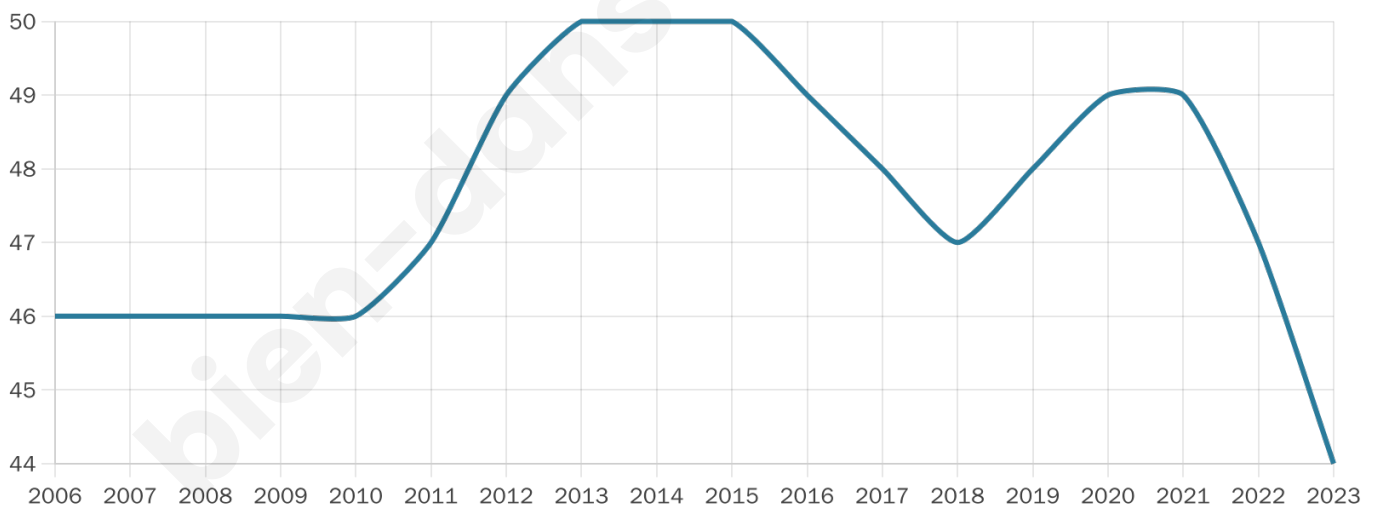

Statistiques sur la population

Nombre d'habitants

44

Age moyen

48 ans

Pop active

54.5%

Taux chômage

7.1%

Pop densité

11 h/km²

Revenu moyen

NC

Evolution du nombre d'habitants

Sources : Institut national de la statistique et des études économiques (insee) selon Les dernières parutions officielles de 2024 portant sur les années 2020, 2021 et 2022.

Tranche d'âge

Activité professionnelle

Niveau de diplôme

Composition des ménages

Profils électoraux

Premier tour

	Marine LE PEN	46.43 %
	Emmanuel MACRON	21.43 %
	Éric ZEMMOUR	17.86 %
	Nicolas DUPONT-AIGNAN	7.14 %
	Jean-Luc MÉLENCHON	3.57 %
	Valérie PÉCRESSÉ	3.57 %
	Nathalie ARTHAUD	0.00 %
	Fabien ROUSSEL	0.00 %
	Jean LASSALLE	0.00 %
	Anne HIDALGO	0.00 %
	Yannick JADOT	0.00 %
	Philippe POUTOU	0.00 %