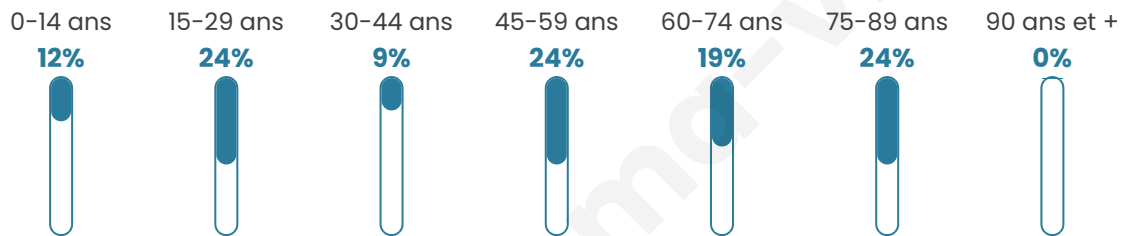

Statistiques sur la population

Nombre d'habitants

44

Age moyen

48 ans

Pop active

54.5%

Taux chômage

7.1%

Pop densité

11 h/km²

Revenu moyen

NC

Evolution du nombre d'habitants

Sources : Institut national de la statistique et des études économiques (insee) selon Les dernières parutions officielles de 2024 portant sur les années 2020, 2021 et 2022.

Tranche d'âge

Activité professionnelle

Niveau de diplôme

Composition des ménages

Profils électoraux

Premier tour

	Marine LE PEN	46.43 %
	Emmanuel MACRON	21.43 %
	Éric ZEMMOUR	17.86 %
	Nicolas DUPONT-AIGNAN	7.14 %
	Jean-Luc MÉLENCHON	3.57 %
	Valérie PÉCRESSÉ	3.57 %
	Nathalie ARTHAUD	0.00 %
	Fabien ROUSSEL	0.00 %
	Jean LASSALLE	0.00 %
	Anne HIDALGO	0.00 %
	Yannick JADOT	0.00 %
	Philippe POUTOU	0.00 %