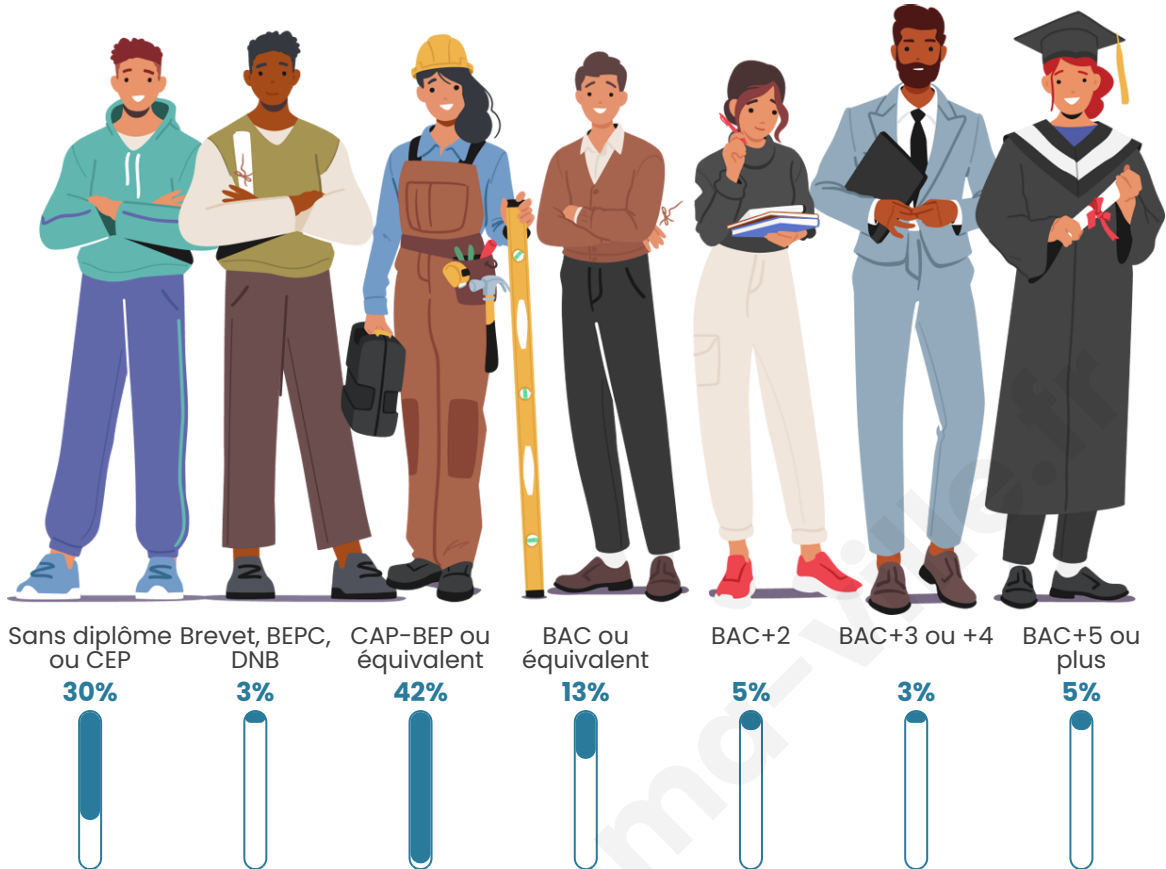

Statistiques sur la population

Nombre d'habitants

44

Age moyen

48 ans

Pop active

54.5%

Taux chômage

Tranche d'âge

Activité professionnelle

Niveau de diplôme

Composition des ménages

Profils électoraux

Premier tour

	Marine LE PEN	46.43 %
	Emmanuel MACRON	21.43 %
	Éric ZEMMOUR	17.86 %
	Nicolas DUPONT-AIGNAN	7.14 %
	Jean-Luc MÉLENCHON	3.57 %
	Valérie PÉCRESSÉ	3.57 %
	Nathalie ARTHAUD	0.00 %
	Fabien ROUSSEL	0.00 %
	Jean LASSALLE	0.00 %
	Anne HIDALGO	0.00 %
	Yannick JADOT	0.00 %
	Philippe POUTOU	0.00 %