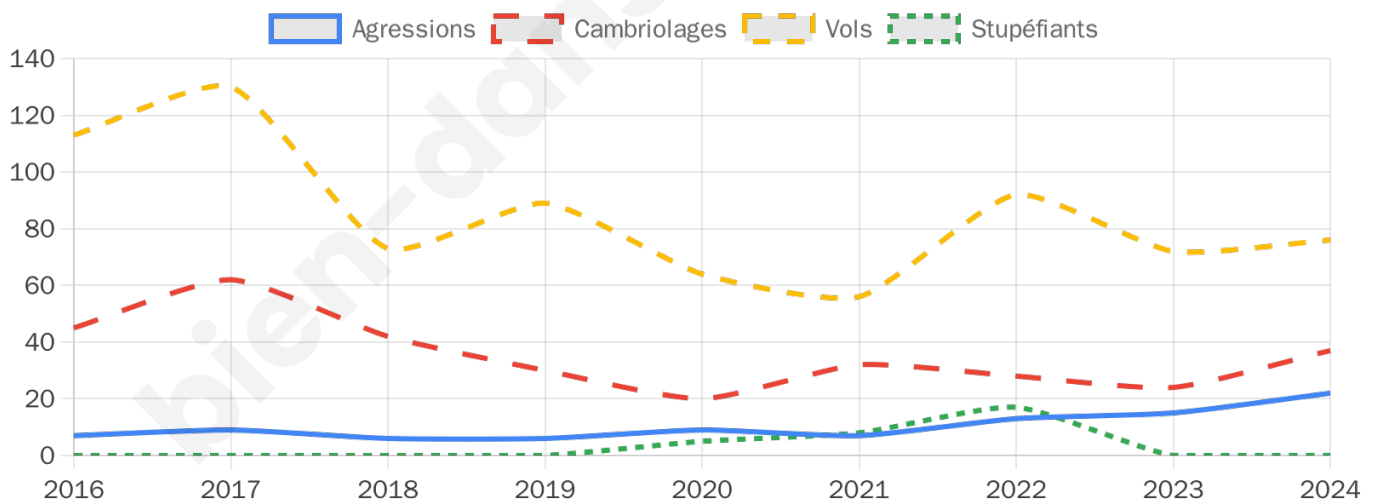

Second tour

	Emmanuel MACRON	58,18 %
	Marine LE PEN	41,82 %

4 086 inscrits

Participation : 78.56%

Votes blancs : 6.64%

Votes nuls : 1.53%

4 086 inscrits

Participation : 79.98%

Votes blancs : 1.41%

Votes nuls : 0.31%

Sécurité

Agressions physiques / sexuelles

22

Cambriolages

37

Vols / dégradations

76

Stupéfiants

0

Evolution du nombre d'infractions

Pour comparer

(en proportion du nombre d'habitants)

Sources : Bases statistiques communale, départementale et régionale de la délinquance enregistrée par la police et la gendarmerie nationales selon les dernières parutions officielles de 2025 portant sur l'année 2024 ([data.gouv](https://data.gouv.fr)).