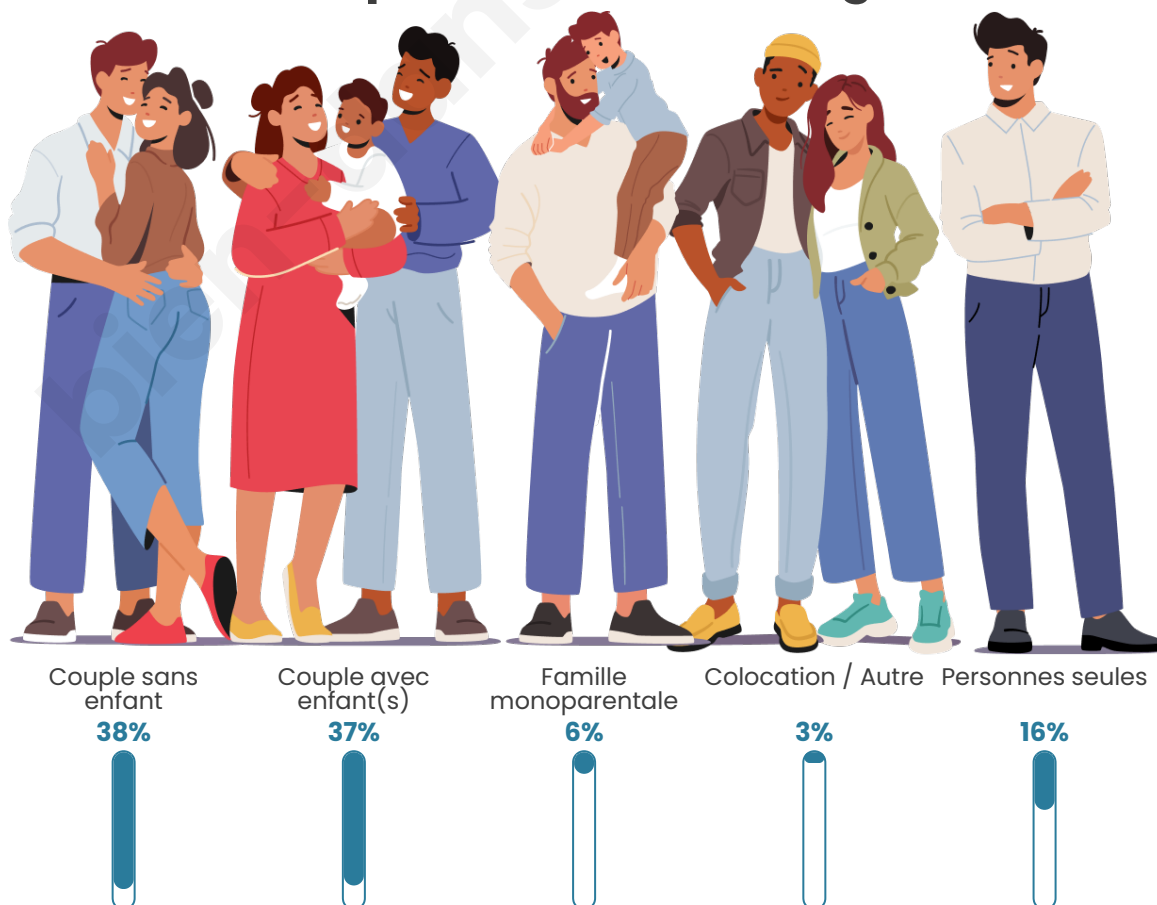

Tranche d'âge

Activité professionnelle

Niveau de diplôme

Composition des ménages

Profils électoraux

Premier tour

	Emmanuel MACRON	31.69 %
	Marine LE PEN	21.05 %
	Jean-Luc MÉLENCHON	17.37 %
	Éric ZEMMOUR	10.71 %
	Valérie PÉCRESE	5.17 %
	Yannick JADOT	4.86 %
	Jean LASSALLE	2.62 %
	Nicolas DUPONT- AIGNAN	2.21 %
	Anne HIDALGO	1.77 %
	Fabien ROUSSEL	1.59 %
	Philippe POUTOU	0.56 %
	Nathalie ARTHAUD	0.40 %