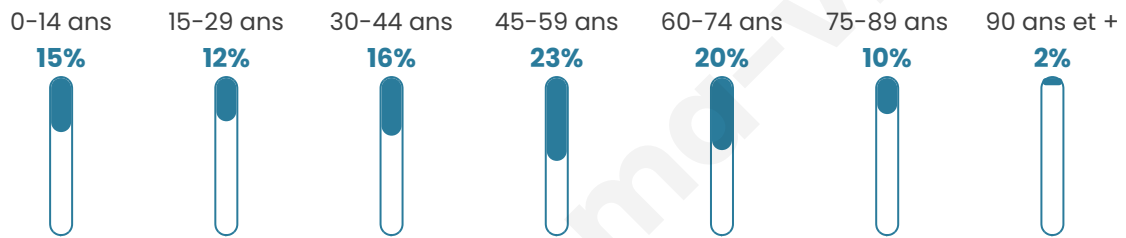

Statistiques sur la population

Nombre d'habitants

4 693

Age moyen

46 ans

Pop active

42.5%

Taux chômage

9.8%

Pop densité

81 h/km²

Revenu moyen

28 820 €/an

Evolution du nombre d'habitants

Sources : Institut national de la statistique et des études économiques (insee) selon Les dernières parutions officielles de 2024 portant sur les années 2020, 2021 et 2022.

Tranche d'âge

Activité professionnelle

Niveau de diplôme

Composition des ménages

Profils électoraux

Premier tour

	Emmanuel MACRON	31.69 %
	Marine LE PEN	21.05 %
	Jean-Luc MÉLENCHON	17.37 %
	Éric ZEMMOUR	10.71 %
	Valérie PÉCRESE	5.17 %
	Yannick JADOT	4.86 %
	Jean LASSALLE	2.62 %
	Nicolas DUPONT- AIGNAN	2.21 %
	Anne HIDALGO	1.77 %
	Fabien ROUSSEL	1.59 %
	Philippe POUTOU	0.56 %
	Nathalie ARTHAUD	0.40 %

Second tour

	Emmanuel MACRON	58,18 %
	Marine LE PEN	41,82 %

4 086 inscrits

Participation : 78.56%

Votes blancs : 6.64%

Votes nuls : 1.53%

4 086 inscrits

Participation : 79.98%