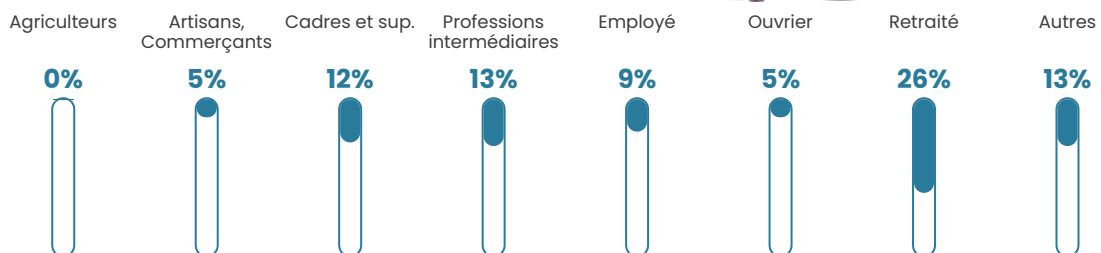

9.8%

Pop densité

81 h/km²

Revenu moyen

28 820 €/an

Evolution du nombre d'habitants

Sources : Institut national de la statistique et des études économiques (insee) selon Les dernières parutions officielles de 2024 portant sur les années 2020, 2021 et 2022.

Tranche d'âge

Activité professionnelle

Niveau de diplôme

Composition des ménages

Profils électoraux

Premier tour

	Emmanuel MACRON	31.69 %
	Marine LE PEN	21.05 %
	Jean-Luc MÉLENCHON	17.37 %
	Éric ZEMMOUR	10.71 %
	Valérie PÉCRESE	5.17 %
	Yannick JADOT	4.86 %
	Jean LASSALLE	2.62 %
	Nicolas DUPONT- AIGNAN	2.21 %
	Anne HIDALGO	1.77 %
	Fabien ROUSSEL	1.59 %
	Philippe POUTOU	0.56 %
	Nathalie ARTHAUD	0.40 %