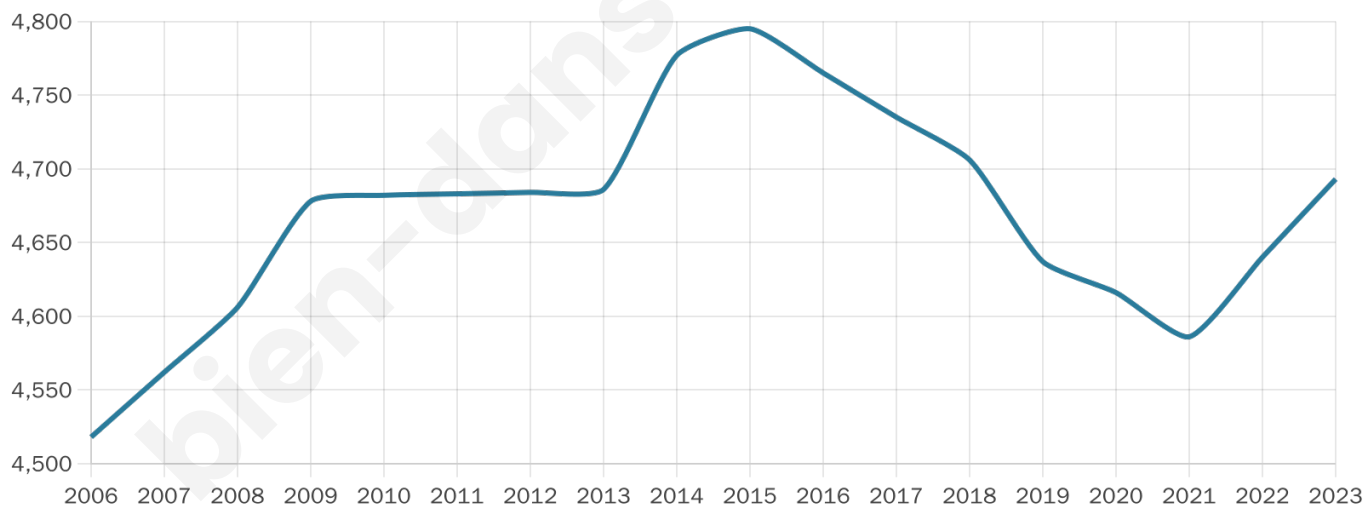

Statistiques sur la population

Nombre d'habitants

4 693

Age moyen

46 ans

Pop active

42.5%

Taux chômage

9.8%

Pop densité

81 h/km²

Revenu moyen

28 820 €/an

Evolution du nombre d'habitants

Sources : Institut national de la statistique et des études économiques (insee) selon Les dernières parutions officielles de 2024 portant sur les années 2020, 2021 et 2022.

Tranche d'âge

Activité professionnelle

Niveau de diplôme

Composition des ménages

Profils électoraux

Premier tour

	Emmanuel MACRON	31.69 %
	Marine LE PEN	21.05 %
	Jean-Luc MÉLENCHON	17.37 %
	Éric ZEMMOUR	10.71 %
	Valérie PÉCRESE	5.17 %
	Yannick JADOT	4.86 %
	Jean LASSALLE	2.62 %
	Nicolas DUPONT- AIGNAN	2.21 %
	Anne HIDALGO	1.77 %
	Fabien ROUSSEL	1.59 %
	Philippe POUTOU	0.56 %
	Nathalie ARTHAUD	0.40 %