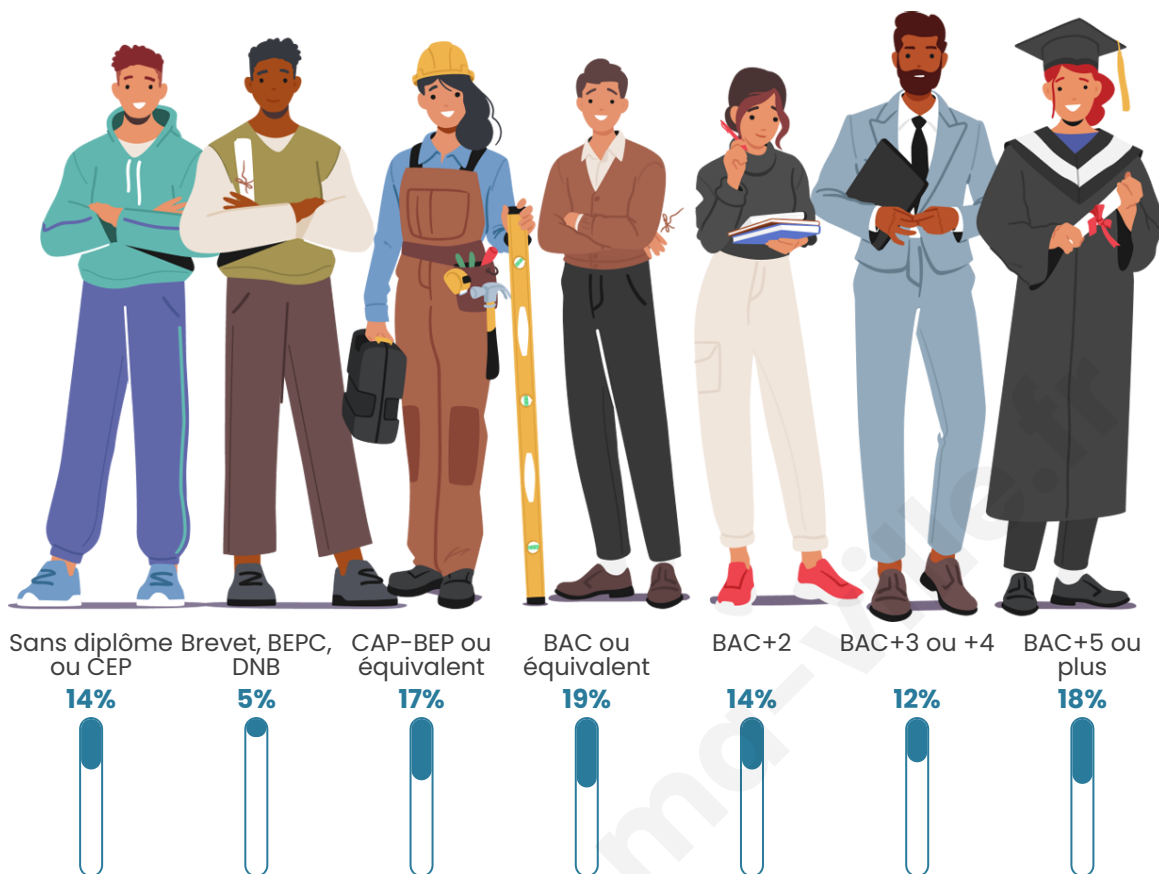

Statistiques sur la population

Nombre d'habitants

4 693

Age moyen

46 ans

Pop active

42.5%

Taux chômage

Tranche d'âge

Activité professionnelle

Niveau de diplôme

Composition des ménages

Profils électoraux

Premier tour

	Emmanuel MACRON	31.69 %
	Marine LE PEN	21.05 %
	Jean-Luc MÉLENCHON	17.37 %
	Éric ZEMMOUR	10.71 %
	Valérie PÉCRESE	5.17 %
	Yannick JADOT	4.86 %
	Jean LASSALLE	2.62 %
	Nicolas DUPONT- AIGNAN	2.21 %
	Anne HIDALGO	1.77 %
	Fabien ROUSSEL	1.59 %
	Philippe POUTOU	0.56 %
	Nathalie ARTHAUD	0.40 %