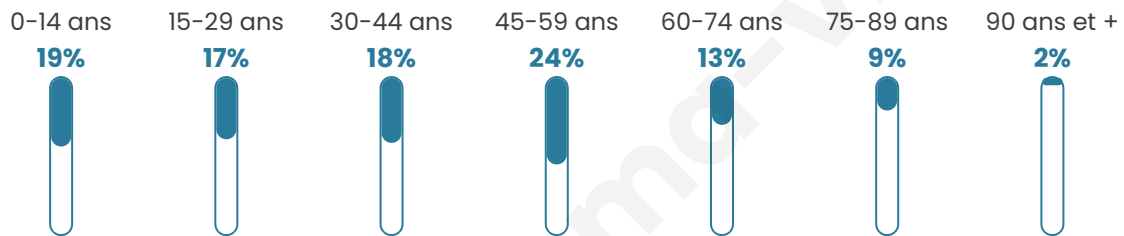

479

Age moyen

41 ans

Pop active

50.1%

Taux chômage

3.9%

Pop densité

53 h/km²

Revenu moyen

23 930 €/an

Evolution du nombre d'habitants

Sources : Institut national de la statistique et des études économiques (insee) selon Les dernières parutions officielles de 2024 portant sur les années 2020, 2021 et 2022.

Tranche d'âge

Activité professionnelle

Niveau de diplôme

Composition des ménages

Profils électoraux

Premier tour

	Marine LE PEN	42.20 %
	Jean-Luc MÉLENCHON	14.89 %
	Emmanuel MACRON	11.70 %
	Éric ZEMMOUR	8.51 %
	Yannick JADOT	6.74 %
	Jean LASSALLE	3.90 %
	Valérie PÉCRESSE	3.19 %
	Nicolas DUPONT-AIGNAN	3.19 %
	Fabien ROUSSEL	2.13 %
	Anne HIDALGO	2.13 %
	Philippe POUTOU	1.06 %
	Nathalie ARTHAUD	0.35 %

377 inscrits

Participation : 76.39%
Votes blancs : 0.00%
Votes nuls : 2.08%

Second tour

	Emmanuel MACRON	31,73 %
	Marine LE PEN	68,27 %

377 inscrits

Participation : 76.13%
Votes blancs : 4.53%
Votes nuls : 1.05%