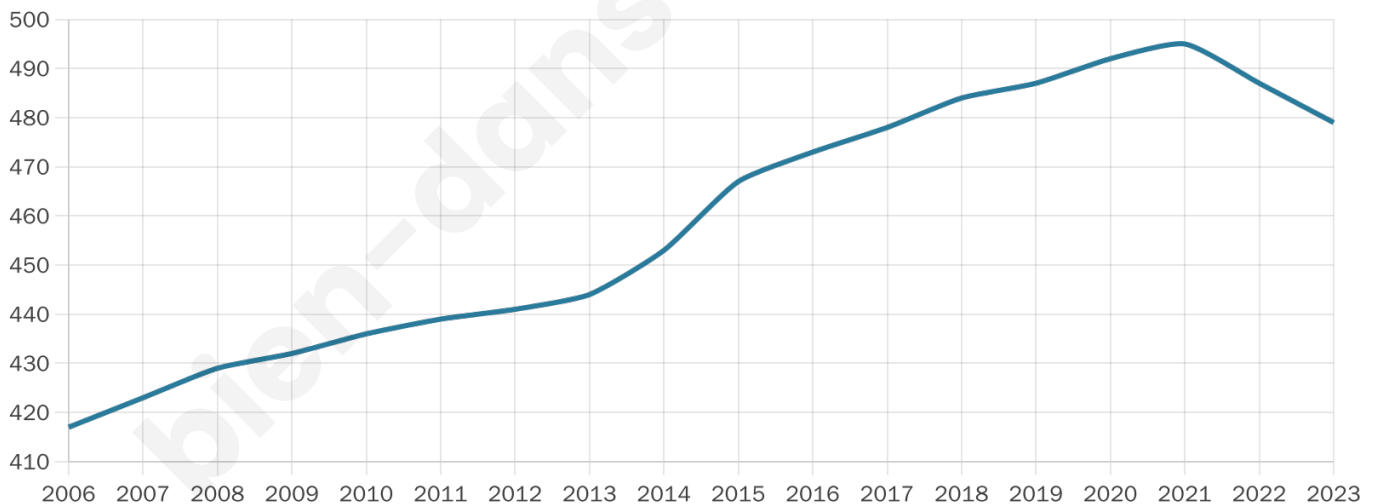

479

Age moyen

41 ans

Pop active

50.1%

Taux chômage

3.9%

Pop densité

53 h/km²

Revenu moyen

23 930 €/an

Evolution du nombre d'habitants

Sources : Institut national de la statistique et des études économiques (insee) selon Les dernières parutions officielles de 2024 portant sur les années 2020, 2021 et 2022.