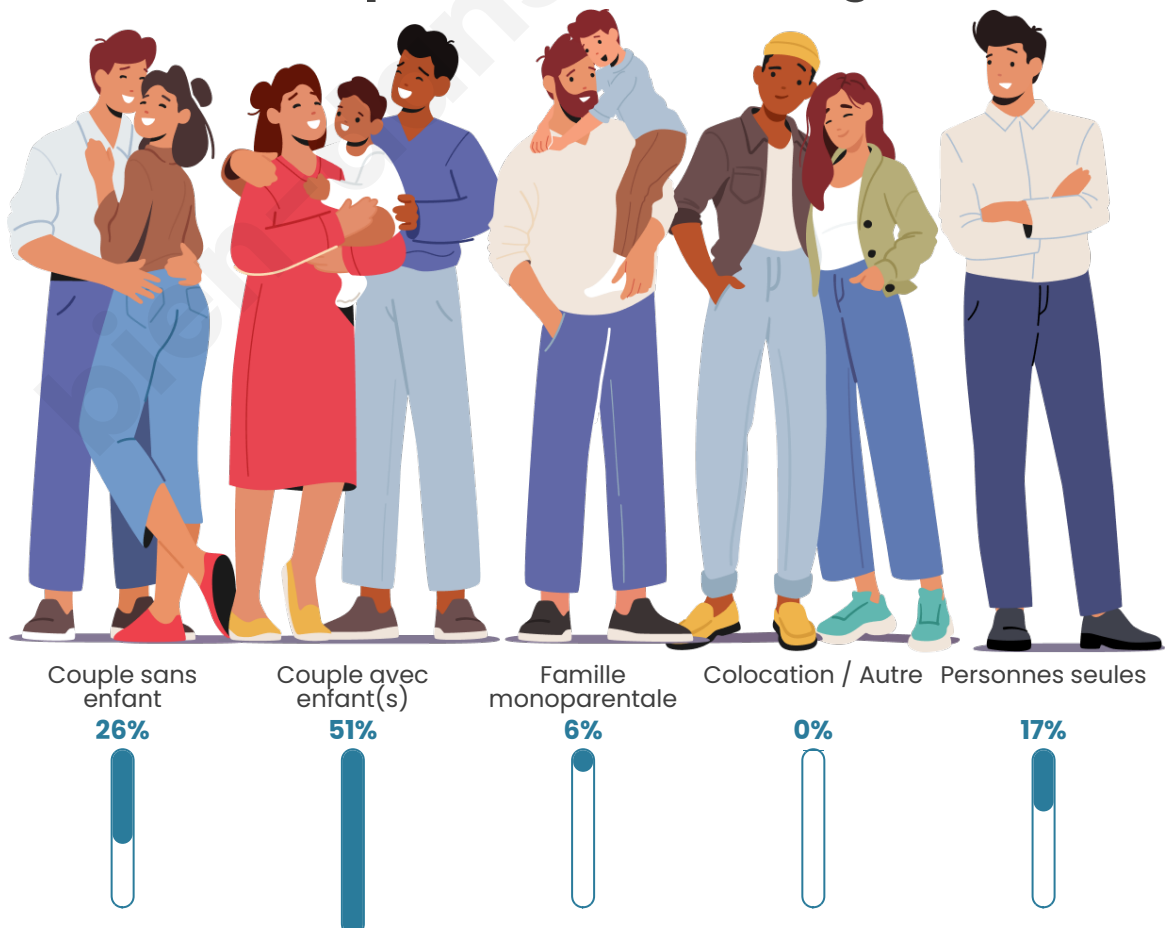

Tranche d'âge

Activité professionnelle

Niveau de diplôme

Composition des ménages

Profils électoraux

Premier tour

	Marine LE PEN	42.20 %
	Jean-Luc MÉLENCHON	14.89 %
	Emmanuel MACRON	11.70 %
	Éric ZEMMOUR	8.51 %
	Yannick JADOT	6.74 %
	Jean LASSALLE	3.90 %
	Valérie PÉCRESSE	3.19 %
	Nicolas DUPONT-AIGNAN	3.19 %
	Fabien ROUSSEL	2.13 %
	Anne HIDALGO	2.13 %
	Philippe POUTOU	1.06 %
	Nathalie ARTHAUD	0.35 %