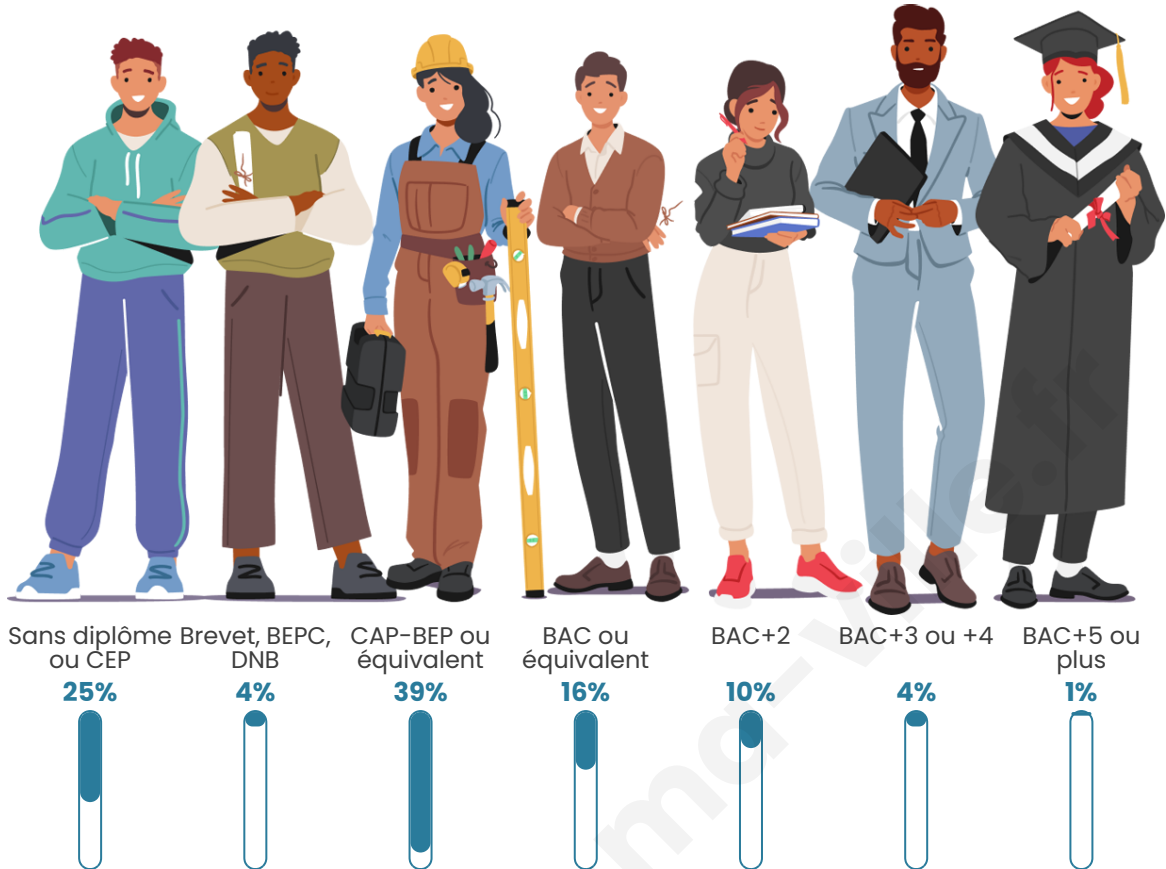

479

Age moyen

41 ans

Pop active

50.1%

Taux chômage

3.9%

Pop densité

Tranche d'âge

Activité professionnelle

Niveau de diplôme

Composition des ménages

Profils électoraux

Premier tour

	Marine LE PEN	42.20 %
	Jean-Luc MÉLENCHON	14.89 %
	Emmanuel MACRON	11.70 %
	Éric ZEMMOUR	8.51 %
	Yannick JADOT	6.74 %
	Jean LASSALLE	3.90 %
	Valérie PÉCRESSE	3.19 %
	Nicolas DUPONT-AIGNAN	3.19 %
	Fabien ROUSSEL	2.13 %
	Anne HIDALGO	2.13 %
	Philippe POUTOU	1.06 %
	Nathalie ARTHAUD	0.35 %