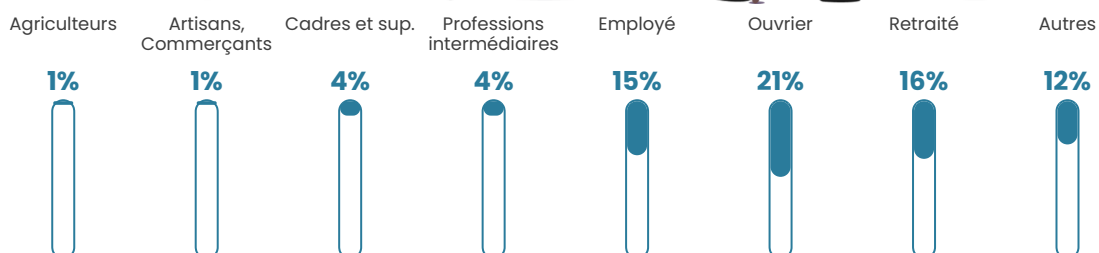

53 h/km²

Revenu moyen

23 930 €/an

Evolution du nombre d'habitants

Sources : Institut national de la statistique et des études économiques (insee) selon Les dernières parutions officielles de 2024 portant sur les années 2020, 2021 et 2022.

Tranche d'âge

Activité professionnelle

Niveau de diplôme

Composition des ménages

Profils électoraux

Premier tour

	Marine LE PEN	42.20 %
	Jean-Luc MÉLENCHON	14.89 %
	Emmanuel MACRON	11.70 %
	Éric ZEMMOUR	8.51 %
	Yannick JADOT	6.74 %
	Jean LASSALLE	3.90 %
	Valérie PÉCRESSE	3.19 %
	Nicolas DUPONT-AIGNAN	3.19 %
	Fabien ROUSSEL	2.13 %
	Anne HIDALGO	2.13 %
	Philippe POUTOU	1.06 %
	Nathalie ARTHAUD	0.35 %