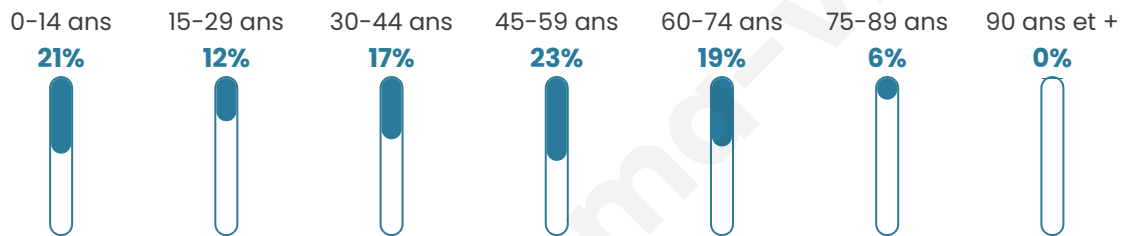

Statistiques sur la population

Nombre d'habitants

234

Age moyen

41 ans

Pop active

49.1%

Taux chômage

4.1%

Pop densité

23 h/km²

Revenu moyen

27 030 €/an

Evolution du nombre d'habitants

Sources : Institut national de la statistique et des études économiques (insee) selon Les dernières parutions officielles de 2024 portant sur les années 2020, 2021 et 2022.

Tranche d'âge

Activité professionnelle

Niveau de diplôme

Composition des ménages

Profils électoraux

Premier tour

	Emmanuel MACRON	29.61 %
	Marine LE PEN	25.00 %
	Jean-Luc MÉLENCHON	14.47 %
	Jean LASSALLE	8.55 %
	Valérie PÉCRESSÉ	6.58 %
	Yannick JADOT	5.26 %
	Éric ZEMMOUR	3.29 %
	Nicolas DUPONT- AIGNAN	3.29 %
	Anne HIDALGO	1.32 %
	Philippe POUTOU	1.32 %
	Nathalie ARTHAUD	0.66 %
	Fabien ROUSSEL	0.66 %