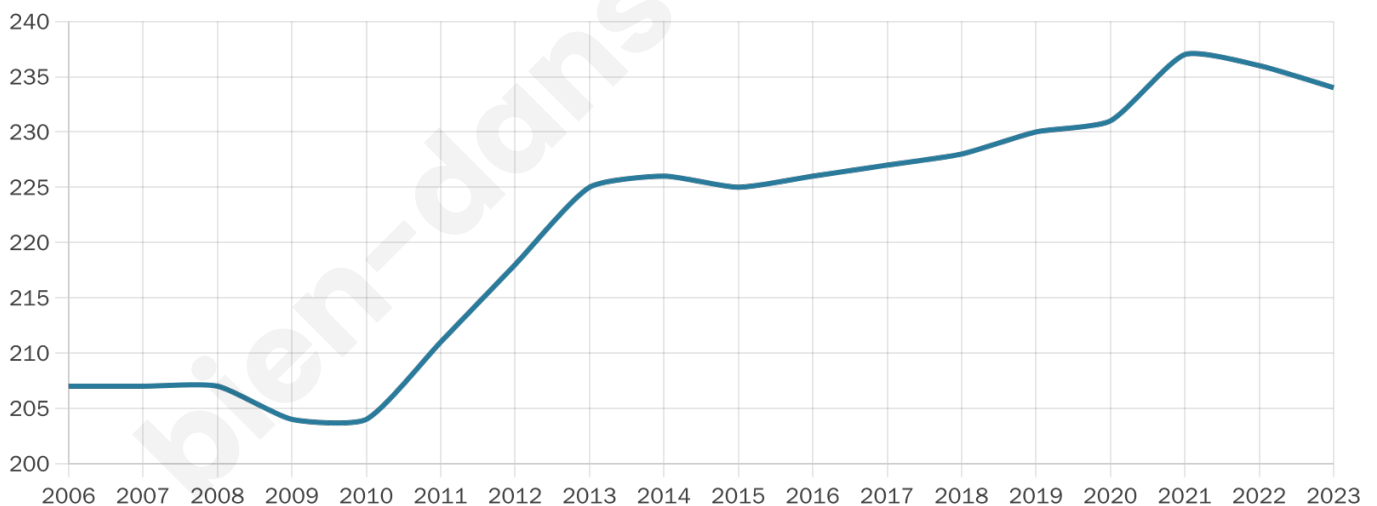

Statistiques sur la population

Nombre d'habitants

234

Age moyen

41 ans

Pop active

49.1%

Taux chômage

4.1%

Pop densité

23 h/km²

Revenu moyen

27 030 €/an

Evolution du nombre d'habitants

Sources : Institut national de la statistique et des études économiques (insee) selon Les dernières parutions officielles de 2024 portant sur les années 2020, 2021 et 2022.

Tranche d'âge

Activité professionnelle

Niveau de diplôme

Composition des ménages

Profils électoraux

Premier tour

	Emmanuel MACRON	29.61 %
	Marine LE PEN	25.00 %
	Jean-Luc MÉLENCHON	14.47 %
	Jean LASSALLE	8.55 %
	Valérie PÉCRESSÉ	6.58 %
	Yannick JADOT	5.26 %
	Éric ZEMMOUR	3.29 %
	Nicolas DUPONT- AIGNAN	3.29 %
	Anne HIDALGO	1.32 %
	Philippe POUTOU	1.32 %
	Nathalie ARTHAUD	0.66 %
	Fabien ROUSSEL	0.66 %