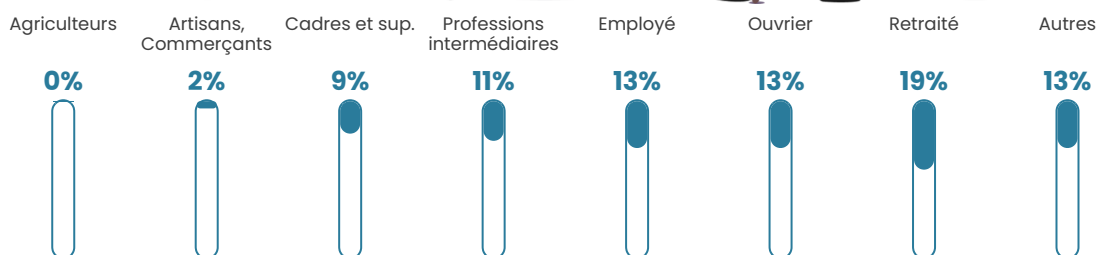

4.1%

Pop densité

23 h/km²

Revenu moyen

27 030 €/an

Evolution du nombre d'habitants

Sources : Institut national de la statistique et des études économiques (insee) selon Les dernières parutions officielles de 2024 portant sur les années 2020, 2021 et 2022.

Tranche d'âge

Activité professionnelle

Niveau de diplôme

Composition des ménages

Profils électoraux

Premier tour

	Emmanuel MACRON	29.61 %
	Marine LE PEN	25.00 %
	Jean-Luc MÉLENCHON	14.47 %
	Jean LASSALLE	8.55 %
	Valérie PÉCRESSÉ	6.58 %
	Yannick JADOT	5.26 %
	Éric ZEMMOUR	3.29 %
	Nicolas DUPONT- AIGNAN	3.29 %
	Anne HIDALGO	1.32 %
	Philippe POUTOU	1.32 %
	Nathalie ARTHAUD	0.66 %
	Fabien ROUSSEL	0.66 %