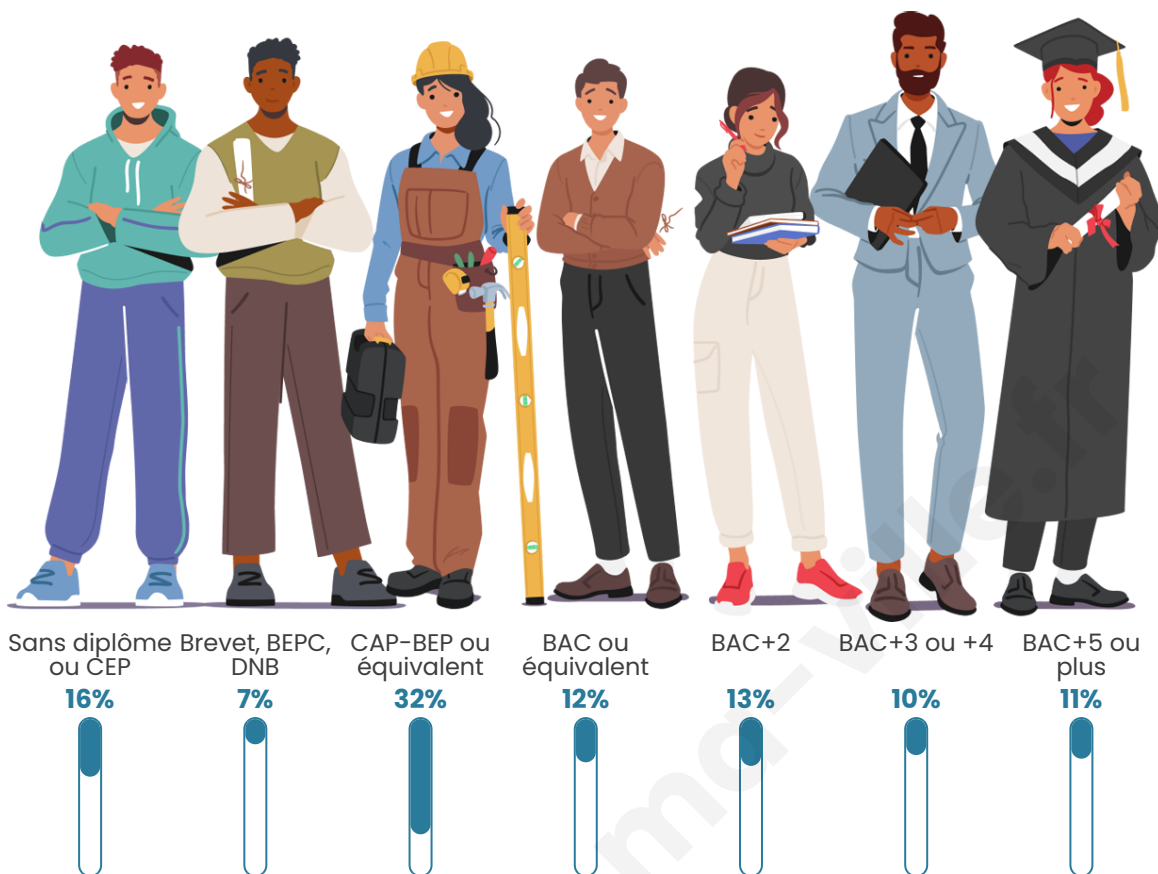

Statistiques sur la population

Nombre d'habitants

234

Age moyen

41 ans

Pop active

49.1%

Taux chômage

Tranche d'âge

Activité professionnelle

Niveau de diplôme

Composition des ménages

Profils électoraux

Premier tour

	Emmanuel MACRON	29.61 %
	Marine LE PEN	25.00 %
	Jean-Luc MÉLENCHON	14.47 %
	Jean LASSALLE	8.55 %
	Valérie PÉCRESSÉ	6.58 %
	Yannick JADOT	5.26 %
	Éric ZEMMOUR	3.29 %
	Nicolas DUPONT- AIGNAN	3.29 %
	Anne HIDALGO	1.32 %
	Philippe POUTOU	1.32 %
	Nathalie ARTHAUD	0.66 %
	Fabien ROUSSEL	0.66 %