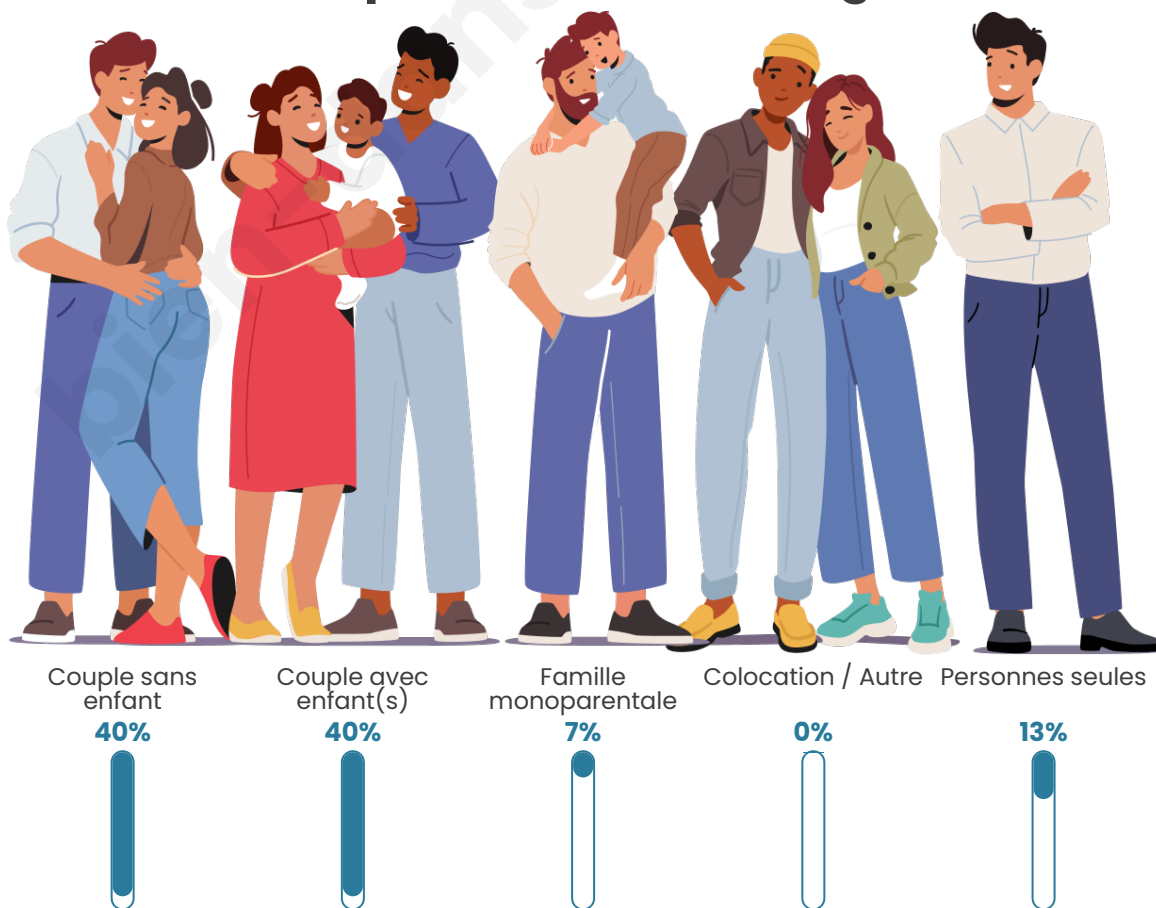

Tranche d'âge

Activité professionnelle

Niveau de diplôme

Composition des ménages

Profils électoraux

Premier tour

	Emmanuel MACRON	29.61 %
	Marine LE PEN	25.00 %
	Jean-Luc MÉLENCHON	14.47 %
	Jean LASSALLE	8.55 %
	Valérie PÉCRESSÉ	6.58 %
	Yannick JADOT	5.26 %
	Éric ZEMMOUR	3.29 %
	Nicolas DUPONT- AIGNAN	3.29 %
	Anne HIDALGO	1.32 %
	Philippe POUTOU	1.32 %
	Nathalie ARTHAUD	0.66 %
	Fabien ROUSSEL	0.66 %