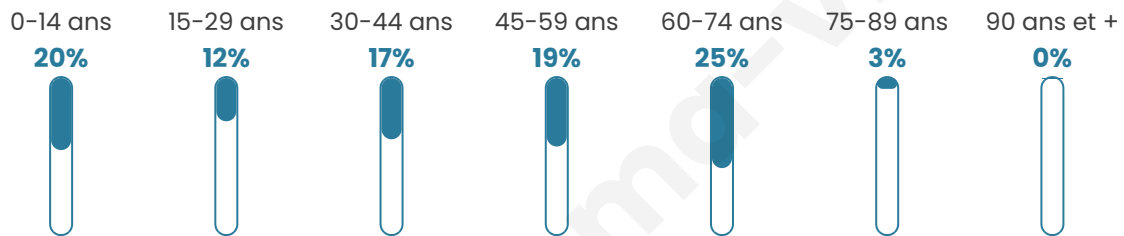

157

Age moyen

41 ans

Pop active

45.2%

Taux chômage

4.3%

Pop densité

26 h/km²

Revenu moyen

24 630 €/an

Evolution du nombre d'habitants

Sources : Institut national de la statistique et des études économiques (insee) selon Les dernières parutions officielles de 2024 portant sur les années 2020, 2021 et 2022.

Tranche d'âge

Activité professionnelle

Niveau de diplôme

Composition des ménages

Profils électoraux

Premier tour

	Marine LE PEN	34.00 %
	Emmanuel MACRON	32.00 %
	Éric ZEMMOUR	11.00 %
	Jean-Luc MÉLENCHON	11.00 %
	Jean LASSALLE	5.00 %
	Yannick JADOT	3.00 %
	Fabien ROUSSEL	2.00 %
	Valérie PÉCRESSÉ	1.00 %
	Nicolas DUPONT-AIGNAN	1.00 %
	Nathalie ARTHAUD	0.00 %
	Anne HIDALGO	0.00 %
	Philippe POUTOU	0.00 %