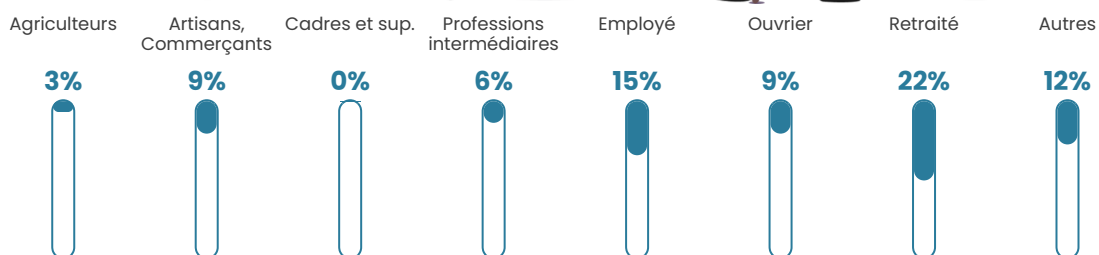

157

Age moyen

41 ans

Pop active

45.2%

Taux chômage

4.3%

Pop densité

26 h/km²

Revenu moyen

24 630 €/an

Evolution du nombre d'habitants

Sources : Institut national de la statistique et des études économiques (insee) selon Les dernières parutions officielles de 2024 portant sur les années 2020, 2021 et 2022.

Tranche d'âge

Activité professionnelle

Niveau de diplôme

Composition des ménages

Profils électoraux

Premier tour

	Marine LE PEN	34.00 %
	Emmanuel MACRON	32.00 %
	Éric ZEMMOUR	11.00 %
	Jean-Luc MÉLENCHON	11.00 %
	Jean LASSALLE	5.00 %
	Yannick JADOT	3.00 %
	Fabien ROUSSEL	2.00 %
	Valérie PÉCRESSÉ	1.00 %
	Nicolas DUPONT-AIGNAN	1.00 %
	Nathalie ARTHAUD	0.00 %
	Anne HIDALGO	0.00 %
	Philippe POUTOU	0.00 %