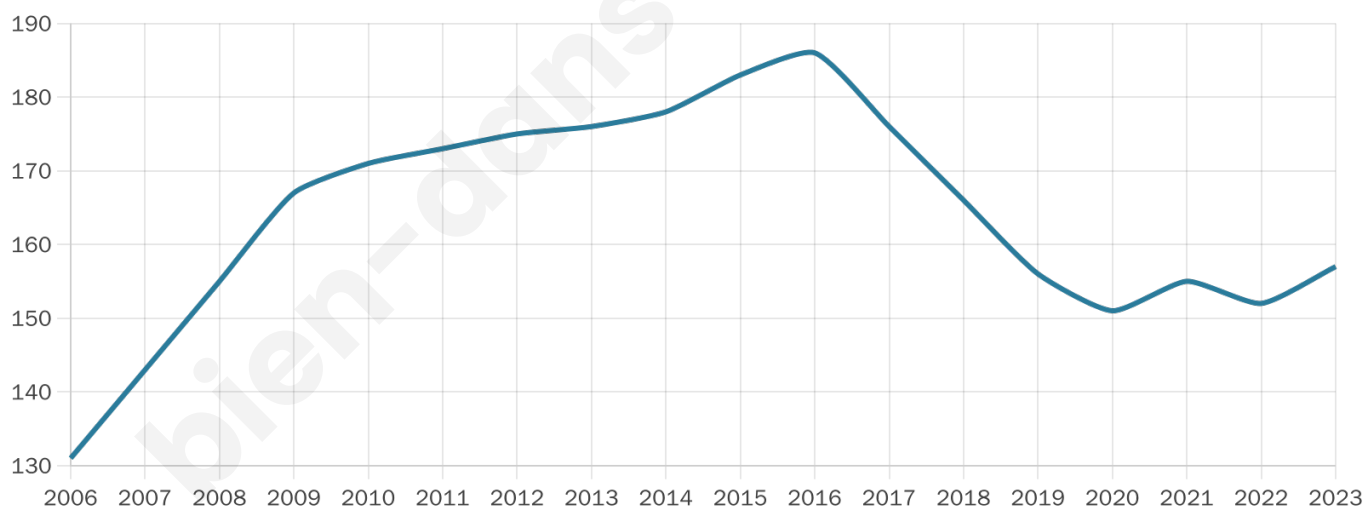

Version web

Ville de Rogéville

Présenté par

BIEN dans
ma **VILLE** 

Sommaire

Situation géographique	3
Statistiques sur la population	4
Evolution du nombre d'habitants	4
Tranche d'âge	5
0-14 ans	5
15-29 ans	5
30-44 ans	5
45-59 ans	5
60-74 ans	5
75-89 ans	5
90 ans et +	5
Activité professionnelle	5
Agriculteurs	5
Artisans, Commerçants	5
Cadres et sup.	5
Professions intermédiaires	5
Employé	5
Ouvrier	5
Retraité	5
Autres	5
Niveau de diplôme	6
Sans diplôme ou CEP	6
Brevet, BEPC, DNB	6
CAP-BEP ou équivalent	6
BAC ou équivalent	6
BAC+2	6
BAC+3 ou +4	6
BAC+5 ou plus	6
Composition des ménages	6
Couple sans enfant	6
Couple avec enfant(s)	6
Famille monoparentale	6
Colocation / Autre	6
Personnes seules	6
Profils électoraux	7
Premier tour	7
Sécurité	8
Evolution du nombre d'infractions	8
Pour comparer	9
Services à la population	10
Commerce	10
Éducation	10
Villes autour de Rogéville	11

157

Age moyen

41 ans

Pop active

45.2%

Taux chômage

4.3%

Pop densité

26 h/km²

Revenu moyen

24 630 €/an

Evolution du nombre d'habitants

Sources : Institut national de la statistique et des études économiques (insee) selon Les dernières parutions officielles de 2024 portant sur les années 2020, 2021 et 2022.