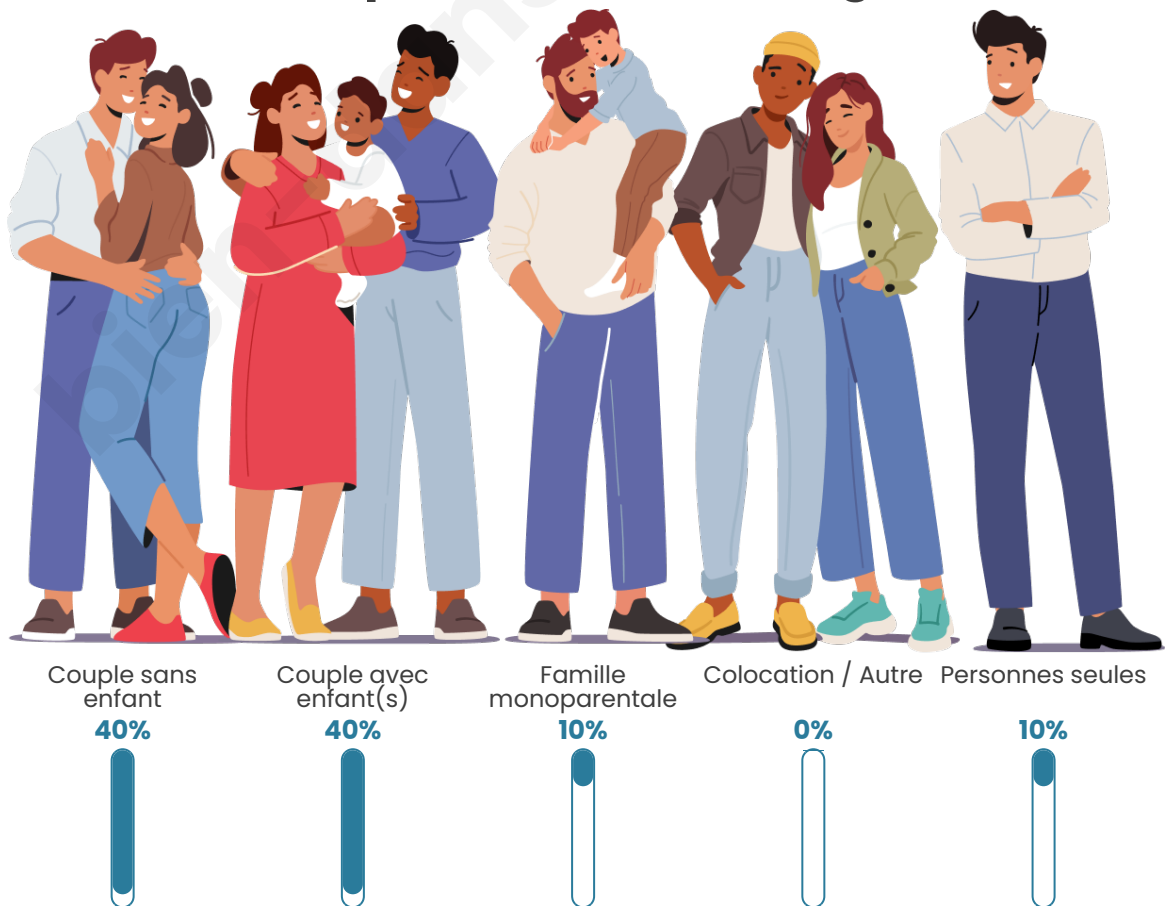

Tranche d'âge

Activité professionnelle

Niveau de diplôme

Composition des ménages

Profils électoraux

Premier tour

	Marine LE PEN	34.00 %
	Emmanuel MACRON	32.00 %
	Éric ZEMMOUR	11.00 %
	Jean-Luc MÉLENCHON	11.00 %
	Jean LASSALLE	5.00 %
	Yannick JADOT	3.00 %
	Fabien ROUSSEL	2.00 %
	Valérie PÉCRESSÉ	1.00 %
	Nicolas DUPONT-AIGNAN	1.00 %
	Nathalie ARTHAUD	0.00 %
	Anne HIDALGO	0.00 %
	Philippe POUTOU	0.00 %