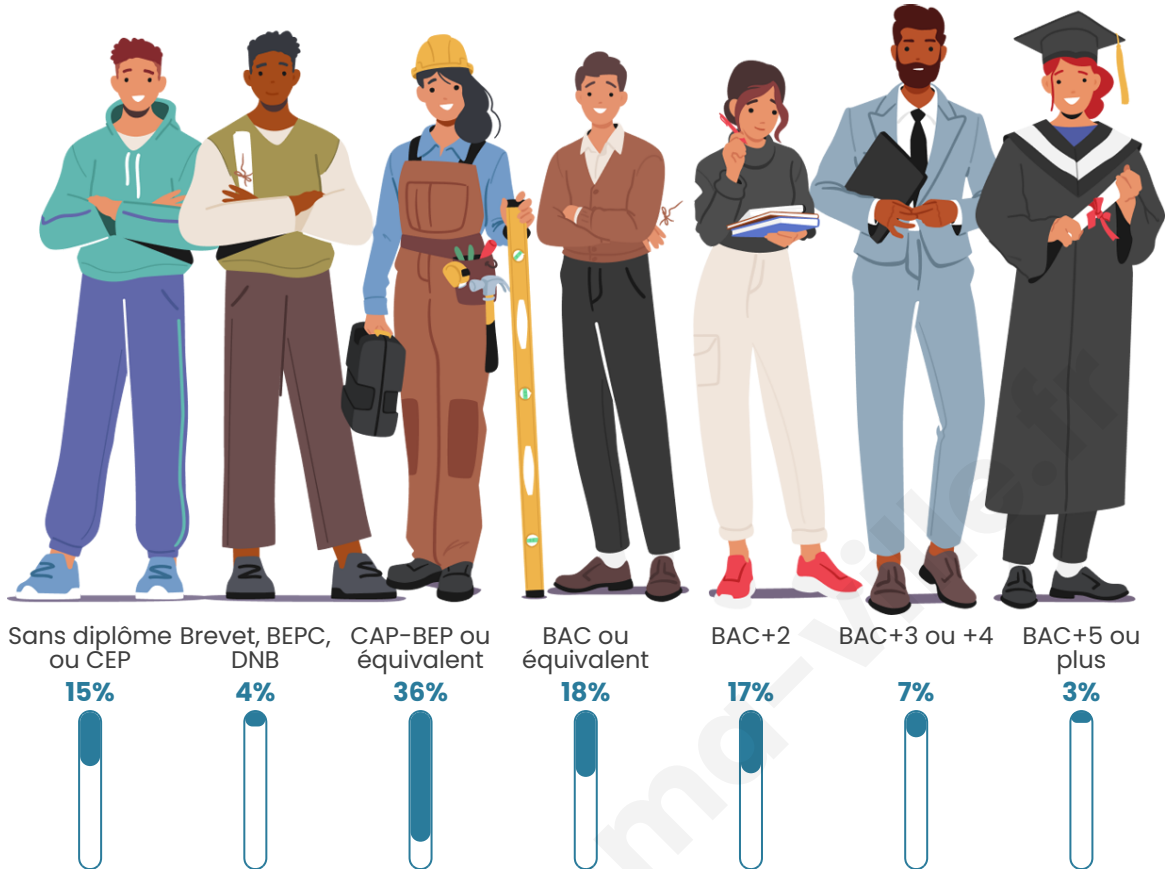

157

Age moyen

41 ans

Pop active

45.2%

Taux chômage

4.3%

Pop densité

Tranche d'âge

Activité professionnelle

Niveau de diplôme

Composition des ménages

Profils électoraux

Premier tour

	Marine LE PEN	34.00 %
	Emmanuel MACRON	32.00 %
	Éric ZEMMOUR	11.00 %
	Jean-Luc MÉLENCHON	11.00 %
	Jean LASSALLE	5.00 %
	Yannick JADOT	3.00 %
	Fabien ROUSSEL	2.00 %
	Valérie PÉCRESSÉ	1.00 %
	Nicolas DUPONT-AIGNAN	1.00 %
	Nathalie ARTHAUD	0.00 %
	Anne HIDALGO	0.00 %
	Philippe POUTOU	0.00 %