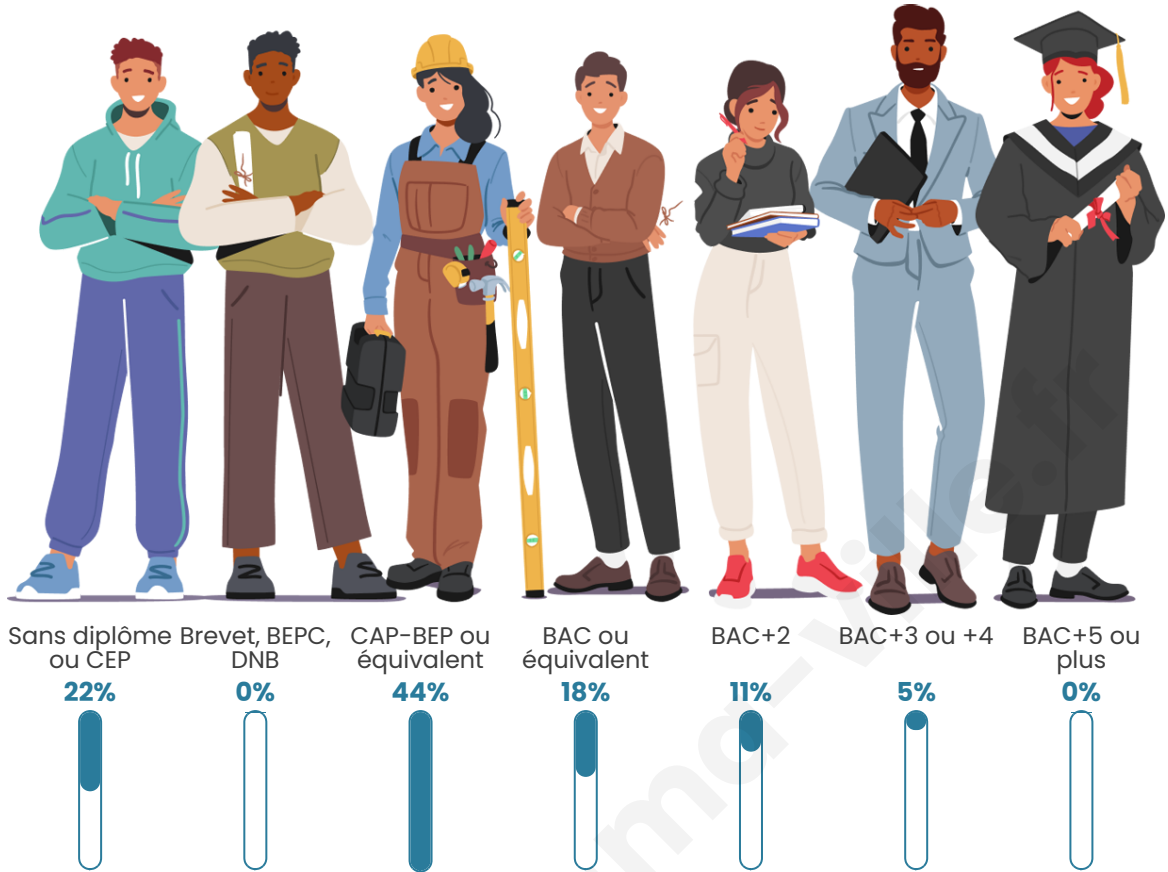

Nombre d'habitants

88

Age moyen

43 ans

Pop active

64.8%

Taux chômage

4.9%

Tranche d'âge

Activité professionnelle

Niveau de diplôme

Composition des ménages

Profils électoraux

Premier tour

	Marine LE PEN	36.36 %
	Emmanuel MACRON	15.15 %
	Jean-Luc MÉLENCHON	12.12 %
	Valérie PÉCRESSE	9.09 %
	Éric ZEMMOUR	7.58 %
	Jean LASSALLE	6.06 %
	Nicolas DUPONT-AIGNAN	6.06 %
	Yannick JADOT	4.55 %
	Anne HIDALGO	1.52 %
	Philippe POUTOU	1.52 %
	Nathalie ARTHAUD	0.00 %
	Fabien ROUSSEL	0.00 %