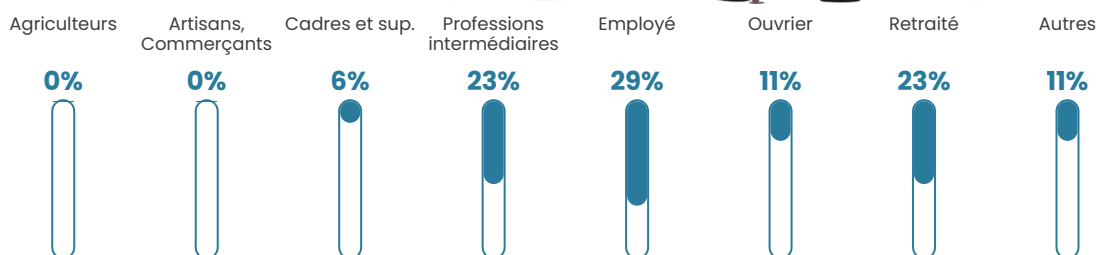

Pop densité

18 h/km²

Revenu moyen

NC

Evolution du nombre d'habitants

Sources : Institut national de la statistique et des études économiques (insee) selon Les dernières parutions officielles de 2024 portant sur les années 2020, 2021 et 2022.

Tranche d'âge

Activité professionnelle

Niveau de diplôme

Composition des ménages

Profils électoraux

Premier tour

	Marine LE PEN	36.36 %
	Emmanuel MACRON	15.15 %
	Jean-Luc MÉLENCHON	12.12 %
	Valérie PÉCRESSE	9.09 %
	Éric ZEMMOUR	7.58 %
	Jean LASSALLE	6.06 %
	Nicolas DUPONT-AIGNAN	6.06 %
	Yannick JADOT	4.55 %
	Anne HIDALGO	1.52 %
	Philippe POUTOU	1.52 %
	Nathalie ARTHAUD	0.00 %
	Fabien ROUSSEL	0.00 %