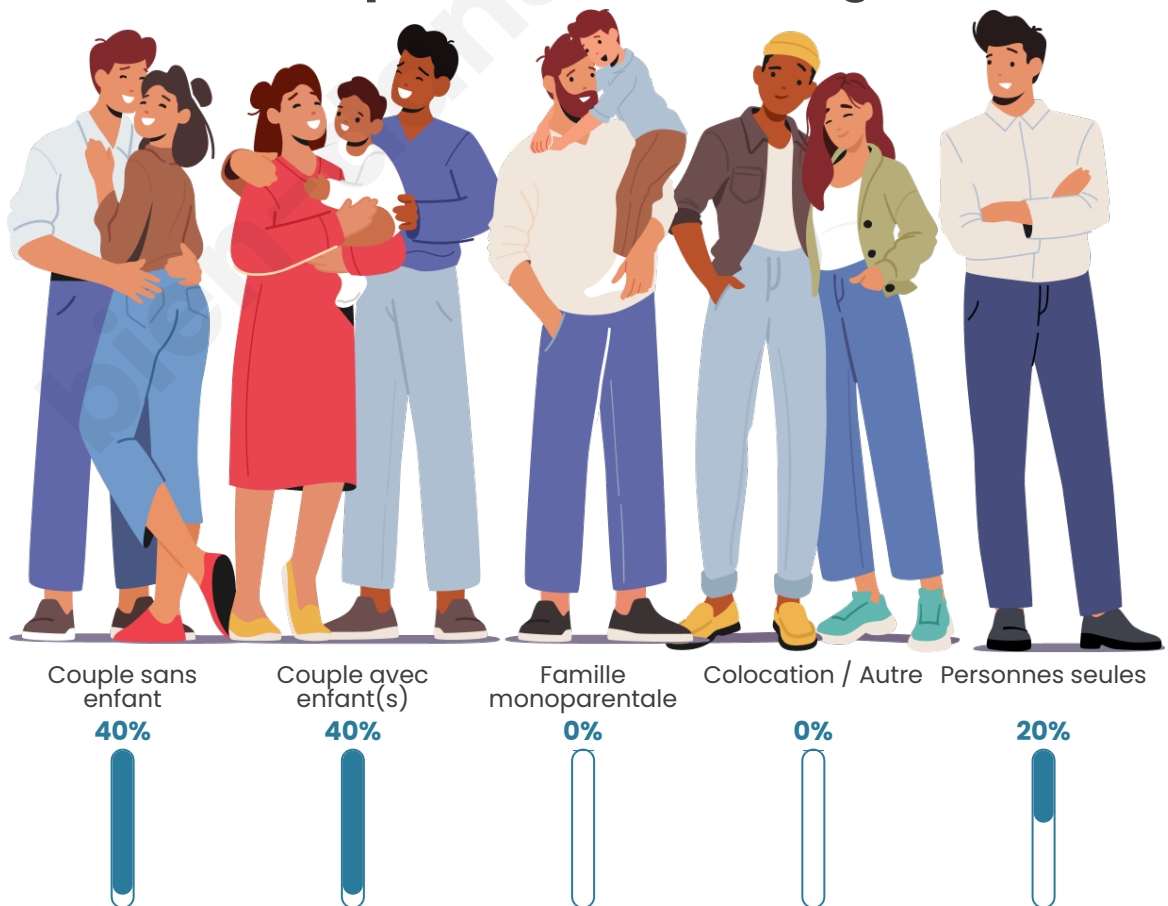

Tranche d'âge

Activité professionnelle

Niveau de diplôme

Composition des ménages

Profils électoraux

Premier tour

	Marine LE PEN	36.36 %
	Emmanuel MACRON	15.15 %
	Jean-Luc MÉLENCHON	12.12 %
	Valérie PÉCRESSE	9.09 %
	Éric ZEMMOUR	7.58 %
	Jean LASSALLE	6.06 %
	Nicolas DUPONT-AIGNAN	6.06 %
	Yannick JADOT	4.55 %
	Anne HIDALGO	1.52 %
	Philippe POUTOU	1.52 %
	Nathalie ARTHAUD	0.00 %
	Fabien ROUSSEL	0.00 %