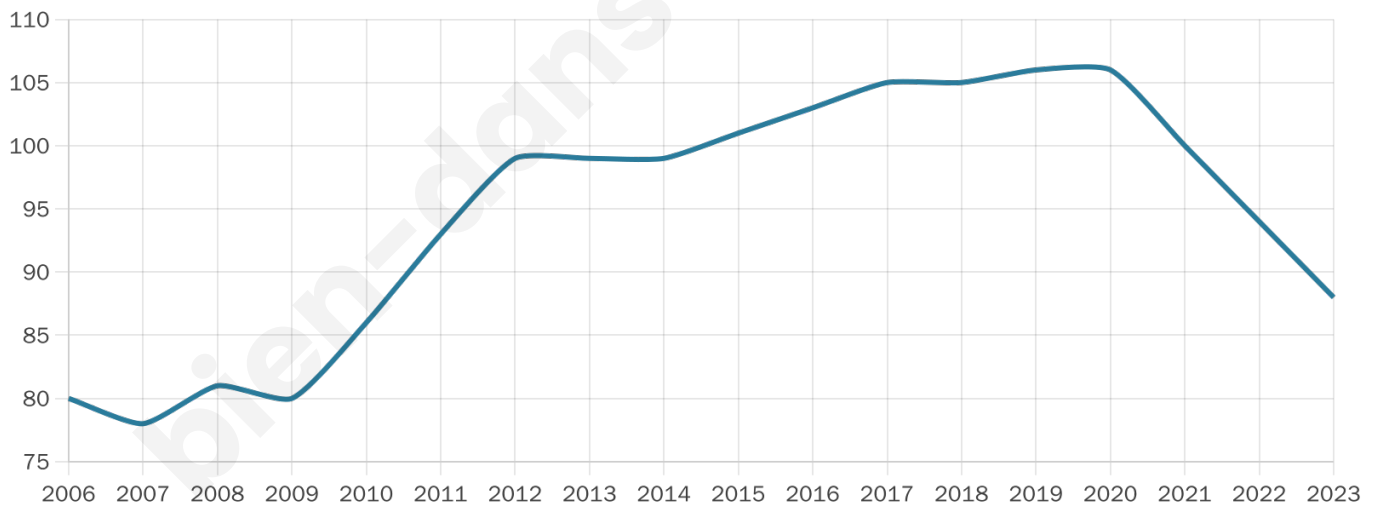

Nombre d'habitants

88

Age moyen

43 ans

Pop active

64.8%

Taux chômage

4.9%

Pop densité

18 h/km²

Revenu moyen

NC

Evolution du nombre d'habitants

Sources : Institut national de la statistique et des études économiques (insee) selon Les dernières parutions officielles de 2024 portant sur les années 2020, 2021 et 2022.

Tranche d'âge

Activité professionnelle

Niveau de diplôme

Composition des ménages

Profils électoraux

Premier tour

	Marine LE PEN	36.36 %
	Emmanuel MACRON	15.15 %
	Jean-Luc MÉLENCHON	12.12 %
	Valérie PÉCRESSE	9.09 %
	Éric ZEMMOUR	7.58 %
	Jean LASSALLE	6.06 %
	Nicolas DUPONT-AIGNAN	6.06 %
	Yannick JADOT	4.55 %
	Anne HIDALGO	1.52 %
	Philippe POUTOU	1.52 %
	Nathalie ARTHAUD	0.00 %
	Fabien ROUSSEL	0.00 %