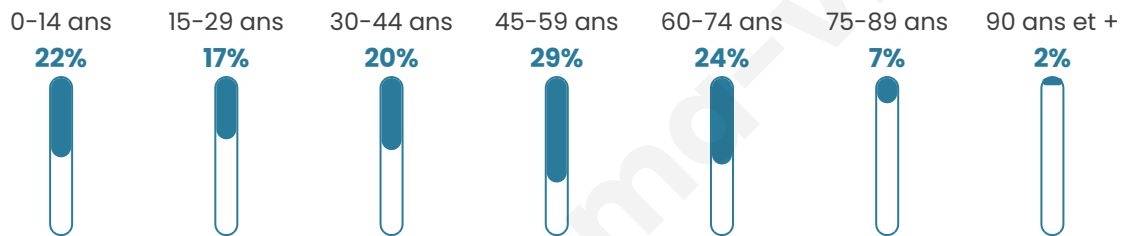

Nombre d'habitants

88

Age moyen

43 ans

Pop active

64.8%

Taux chômage

4.9%

Pop densité

18 h/km²

Revenu moyen

NC

Evolution du nombre d'habitants

Sources : Institut national de la statistique et des études économiques (insee) selon Les dernières parutions officielles de 2024 portant sur les années 2020, 2021 et 2022.

Tranche d'âge

Activité professionnelle

Niveau de diplôme

Composition des ménages

Profils électoraux

Premier tour

	Marine LE PEN	36.36 %
	Emmanuel MACRON	15.15 %
	Jean-Luc MÉLENCHON	12.12 %
	Valérie PÉCRESSE	9.09 %
	Éric ZEMMOUR	7.58 %
	Jean LASSALLE	6.06 %
	Nicolas DUPONT-AIGNAN	6.06 %
	Yannick JADOT	4.55 %
	Anne HIDALGO	1.52 %
	Philippe POUTOU	1.52 %
	Nathalie ARTHAUD	0.00 %
	Fabien ROUSSEL	0.00 %

86 inscrits

Participation : 77.91%
Votes blancs : 0.00%
Votes nuls : 1.49%

Second tour

	Emmanuel MACRON	32,14 %
	Marine LE PEN	67,86 %

86 inscrits

Participation : 74.42%
Votes blancs : 10.94%
Votes nuls : 1.56%