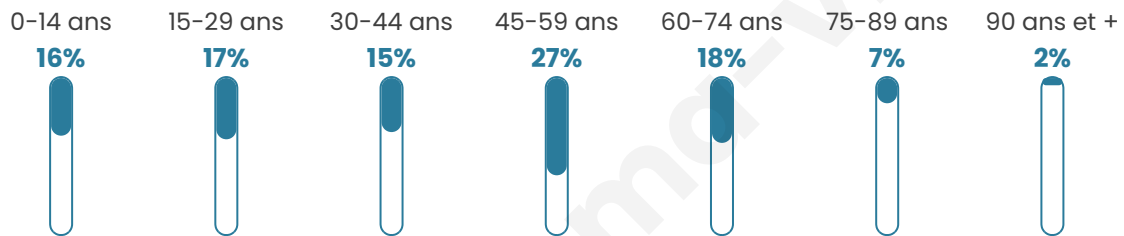

# Statistiques sur la population

Nombre d'habitants

**2 514**

Age moyen

**43 ans**

Pop active

**48.9%**

Taux chômage

**5.8%**

Pop densité

**97 h/km<sup>2</sup>**

Revenu moyen

**24 380 €/an**

## Evolution du nombre d'habitants

Sources : Institut national de la statistique et des études économiques (insee) selon Les dernières parutions officielles de 2024 portant sur les années 2020, 2021 et 2022.

## Tranche d'âge