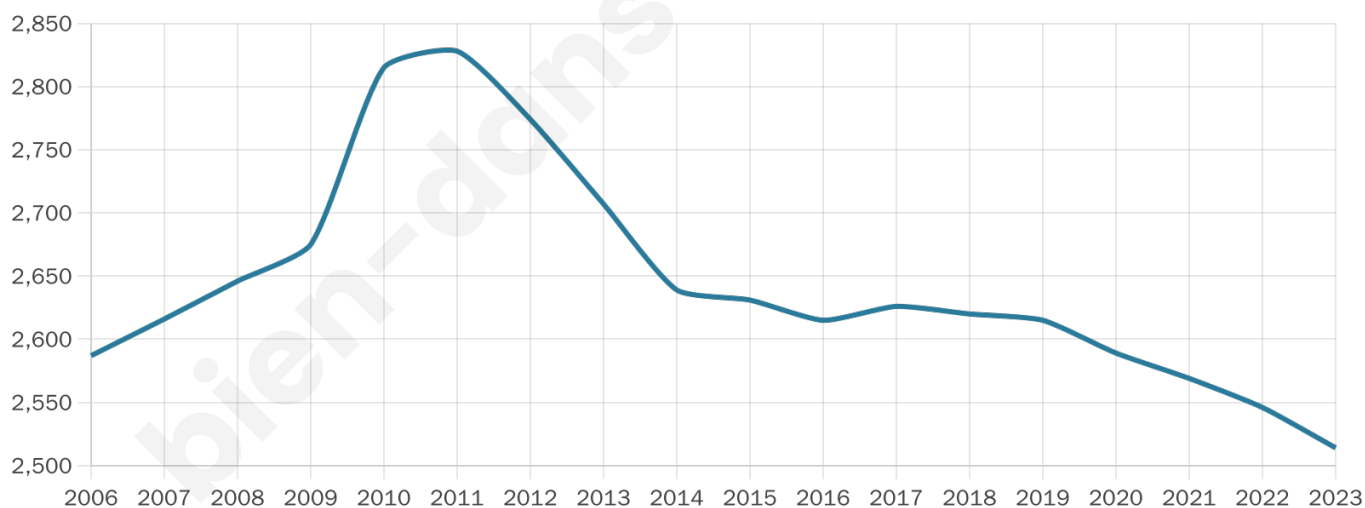

# Statistiques sur la population

Nombre d'habitants

**2 514**

Age moyen

**43 ans**

Pop active

**48.9%**

Taux chômage

**5.8%**

Pop densité

**97 h/km<sup>2</sup>**

Revenu moyen

**24 380 €/an**

## Evolution du nombre d'habitants

Sources : Institut national de la statistique et des études économiques (insee) selon Les dernières parutions officielles de 2024 portant sur les années 2020, 2021 et 2022.