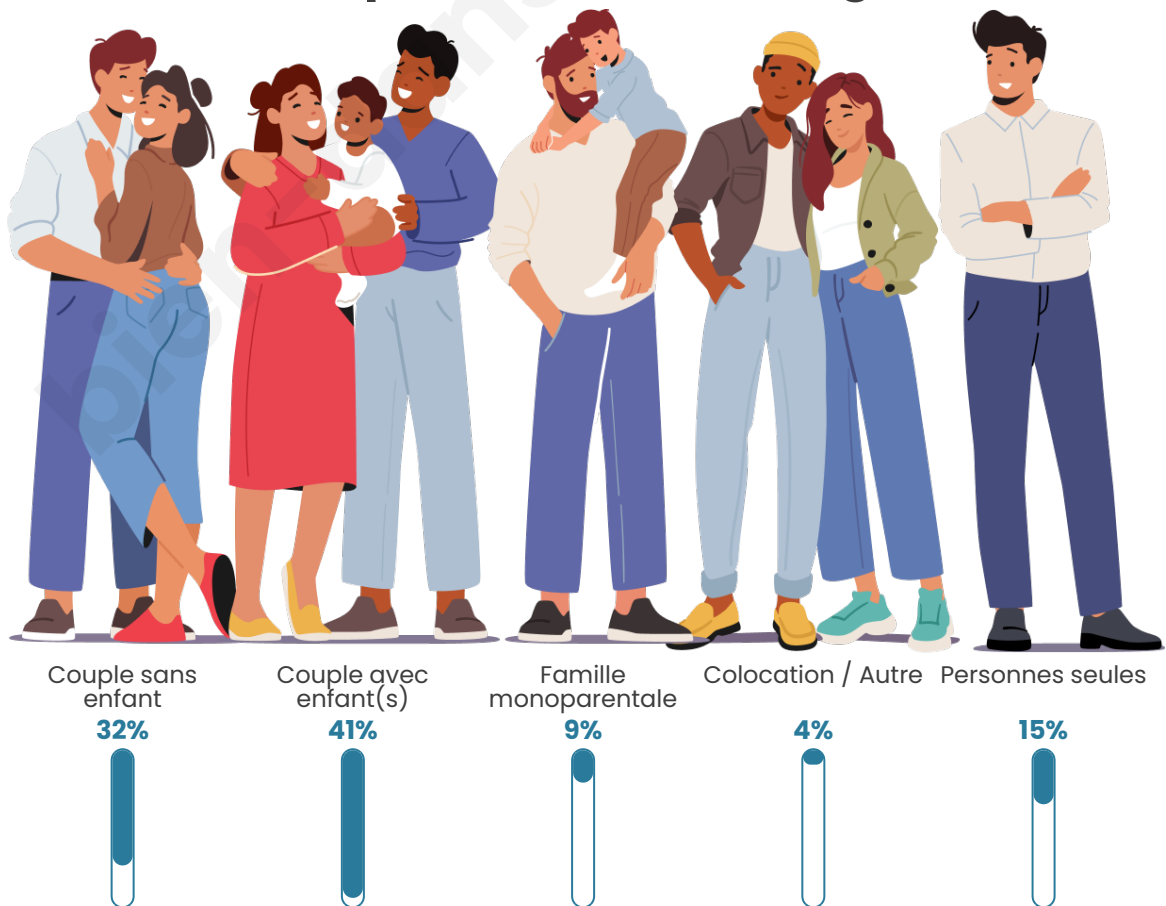

Tranche d'âge

Activité professionnelle

Niveau de diplôme

Composition des ménages

Profils électoraux

Premier tour

	Marine LE PEN	46.27 %
	Emmanuel MACRON	15.37 %
	Jean-Luc MÉLENCHON	13.39 %
	Fabien ROUSSEL	11.99 %
	Éric ZEMMOUR	5.26 %
	Jean LASSALLE	1.62 %
	Anne HIDALGO	1.51 %
	Yannick JADOT	1.46 %
	Valérie PÉCRESE	1.15 %
	Nicolas DUPONT-AIGNAN	0.83 %
	Nathalie ARTHAUD	0.63 %
	Philippe POUTOU	0.52 %