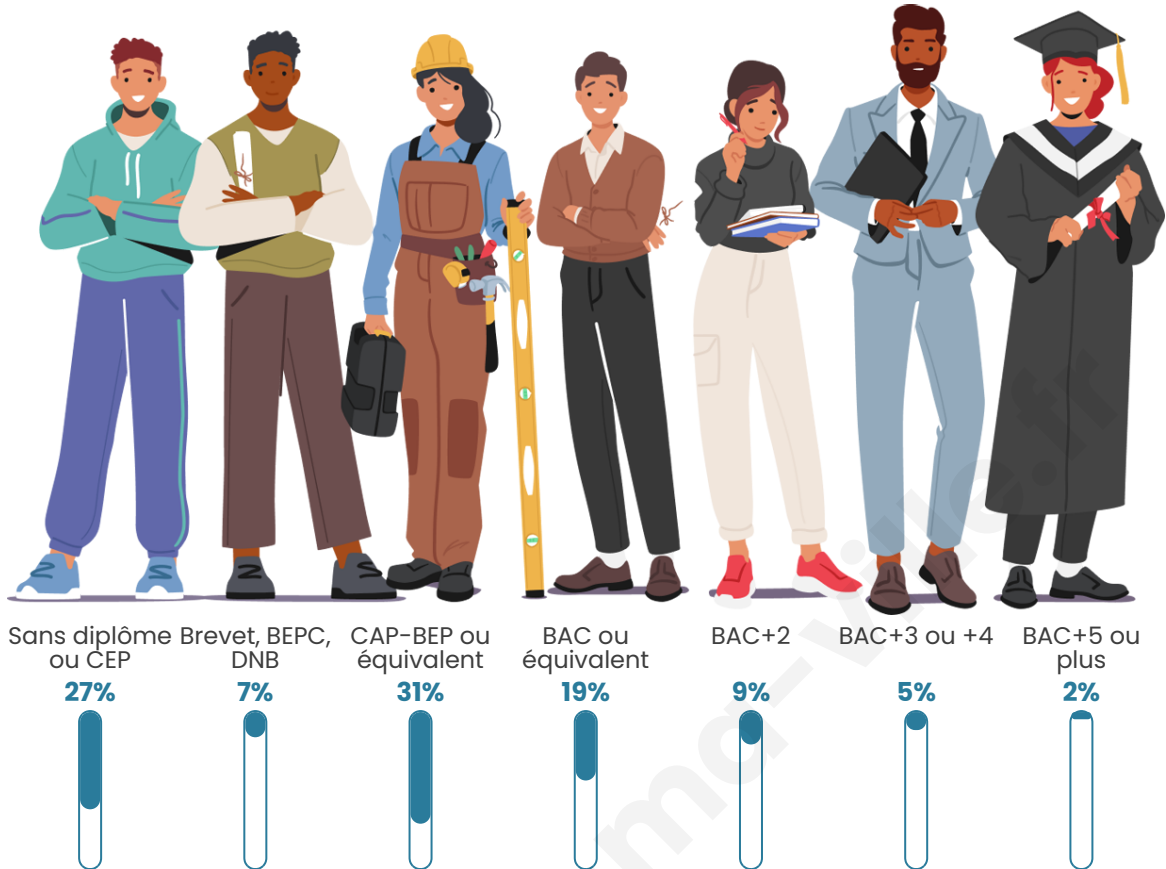

Tranche d'âge

Activité professionnelle

Niveau de diplôme

Composition des ménages

Profils électoraux

Premier tour

	Marine LE PEN	46.27 %
	Emmanuel MACRON	15.37 %
	Jean-Luc MÉLENCHON	13.39 %
	Fabien ROUSSEL	11.99 %
	Éric ZEMMOUR	5.26 %
	Jean LASSALLE	1.62 %
	Anne HIDALGO	1.51 %
	Yannick JADOT	1.46 %
	Valérie PÉCRESE	1.15 %
	Nicolas DUPONT-AIGNAN	0.83 %
	Nathalie ARTHAUD	0.63 %
	Philippe POUTOU	0.52 %