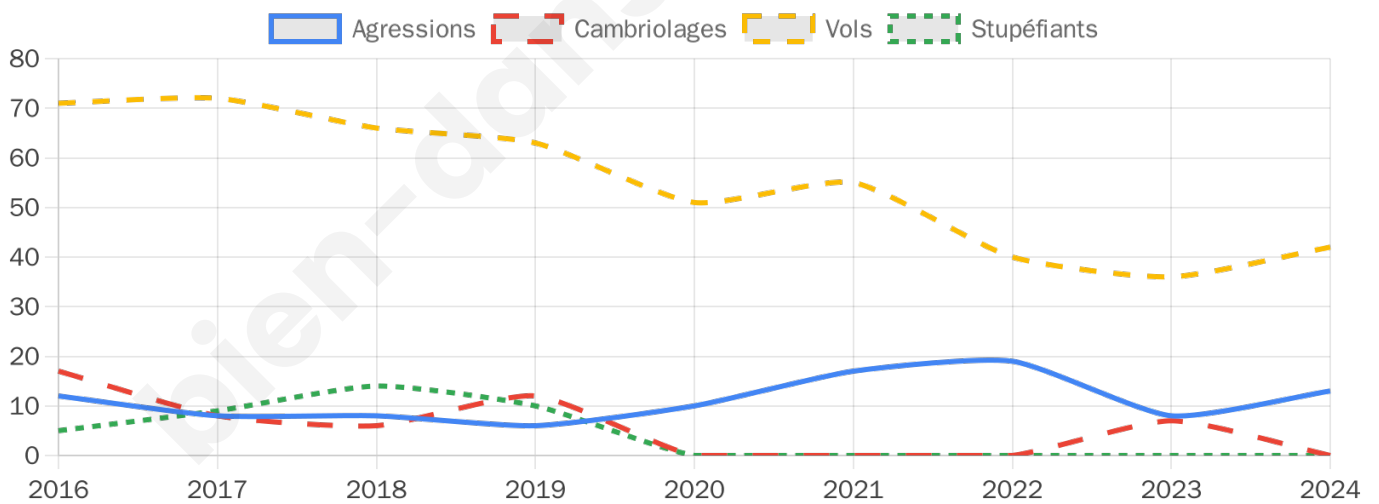

2 684 inscrits

Participation : 73.14%

Votes blancs : 1.48%

Votes nuls : 0.76%

Second tour

	Emmanuel MACRON	33,7 %
	Marine LE PEN	66,3 %

2 687 inscrits

Participation : 72.72%

Votes blancs : 4.86%

Votes nuls : 2.51%

Sécurité

Agressions physiques / sexuelles

13

Cambriolages

0

Vols / dégradations

42

Stupéfiants

0

Evolution du nombre d'infractions

Pour comparer

(en proportion du nombre d'habitants)

Sources : Bases statistiques communale, départementale et régionale de la délinquance enregistrée par la police et la gendarmerie nationales selon les dernières parutions officielles de 2025 portant sur l'année 2024 ([data.gouv](https://data.gouv.fr)).