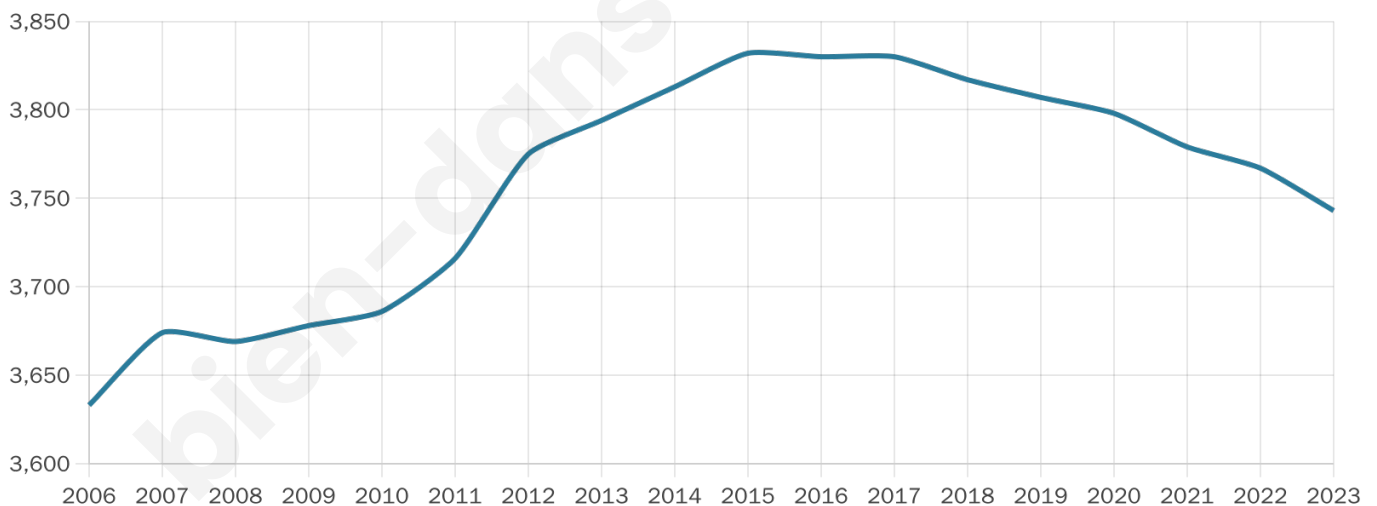

Version web

Ville de Roeux

Présenté par

BIEN dans
ma **VILLE** 

Sommaire

Situation géographique	3
Statistiques sur la population	4
Evolution du nombre d'habitants	4
Tranche d'âge	5
0-14 ans	5
15-29 ans	5
30-44 ans	5
45-59 ans	5
60-74 ans	5
75-89 ans	5
90 ans et +	5
Activité professionnelle	5
Agriculteurs	5
Artisans, Commerçants	5
Cadres et sup.	5
Professions intermédiaires	5
Employé	5
Ouvrier	5
Retraité	5
Autres	5
Niveau de diplôme	6
Sans diplôme ou CEP	6
Brevet, BEPC, DNB	6
CAP-BEP ou équivalent	6
BAC ou équivalent	6
BAC+2	6
BAC+3 ou +4	6
BAC+5 ou plus	6
Composition des ménages	6
Couple sans enfant	6
Couple avec enfant(s)	6
Famille monoparentale	6
Colocation / Autre	6
Personnes seules	6
Profil électoraux	7
Premier tour	7
Sécurité	8
Evolution du nombre d'infractions	8
Pour comparer	9
Services à la population	10
Commerce	10
Éducation	10
Villes autour de Roelx	11
Avis sur la ville de Roelx	12
Moyenne par critère	12
Villes autour de Roelx	12
Répartition des avis par note	12
Répartition des avis par note	12

Age moyen

39 ans

Pop active

43%

Taux chômage

14.2%

Pop densité

936 h/km²

Revenu moyen

19 560 €/an

Evolution du nombre d'habitants

Sources : Institut national de la statistique et des études économiques (insee) selon Les dernières parutions officielles de 2024 portant sur les années 2020, 2021 et 2022.