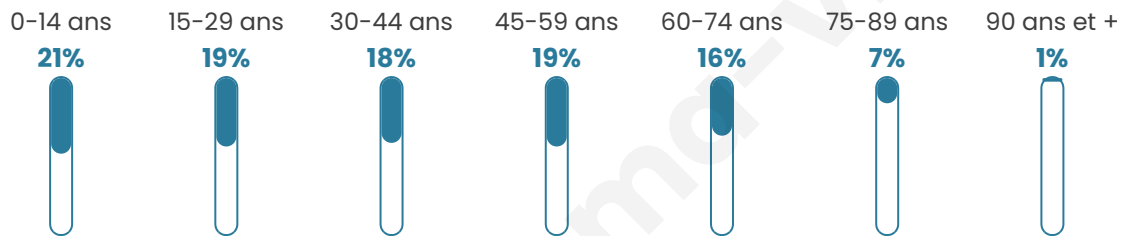

Age moyen

39 ans

Pop active

43%

Taux chômage

14.2%

Pop densité

936 h/km²

Revenu moyen

19 560 €/an

Evolution du nombre d'habitants

Sources : Institut national de la statistique et des études économiques (insee) selon Les dernières parutions officielles de 2024 portant sur les années 2020, 2021 et 2022.

Tranche d'âge

Activité professionnelle

Niveau de diplôme

Composition des ménages

Profils électoraux

Premier tour

	Marine LE PEN	46.27 %
	Emmanuel MACRON	15.37 %
	Jean-Luc MÉLENCHON	13.39 %
	Fabien ROUSSEL	11.99 %
	Éric ZEMMOUR	5.26 %
	Jean LASSALLE	1.62 %
	Anne HIDALGO	1.51 %
	Yannick JADOT	1.46 %
	Valérie PÉCRESE	1.15 %
	Nicolas DUPONT-AIGNAN	0.83 %
	Nathalie ARTHAUD	0.63 %
	Philippe POUTOU	0.52 %

2 684 inscrits

Participation : 73.14%

Votes blancs : 1.48%

Votes nuls : 0.76%

Second tour

	Emmanuel MACRON	33,7 %
	Marine LE PEN	66,3 %

2 687 inscrits

Participation : 72.72%