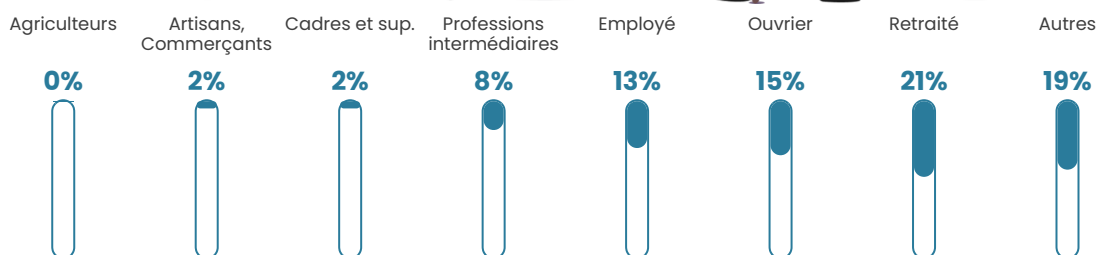

Revenu moyen

19 560 €/an

Evolution du nombre d'habitants

Sources : Institut national de la statistique et des études économiques (insee) selon Les dernières parutions officielles de 2024 portant sur les années 2020, 2021 et 2022.

Tranche d'âge

Activité professionnelle

Niveau de diplôme

Composition des ménages

Profils électoraux

Premier tour

	Marine LE PEN	46.27 %
	Emmanuel MACRON	15.37 %
	Jean-Luc MÉLENCHON	13.39 %
	Fabien ROUSSEL	11.99 %
	Éric ZEMMOUR	5.26 %
	Jean LASSALLE	1.62 %
	Anne HIDALGO	1.51 %
	Yannick JADOT	1.46 %
	Valérie PÉCRESE	1.15 %
	Nicolas DUPONT-AIGNAN	0.83 %
	Nathalie ARTHAUD	0.63 %
	Philippe POUTOU	0.52 %