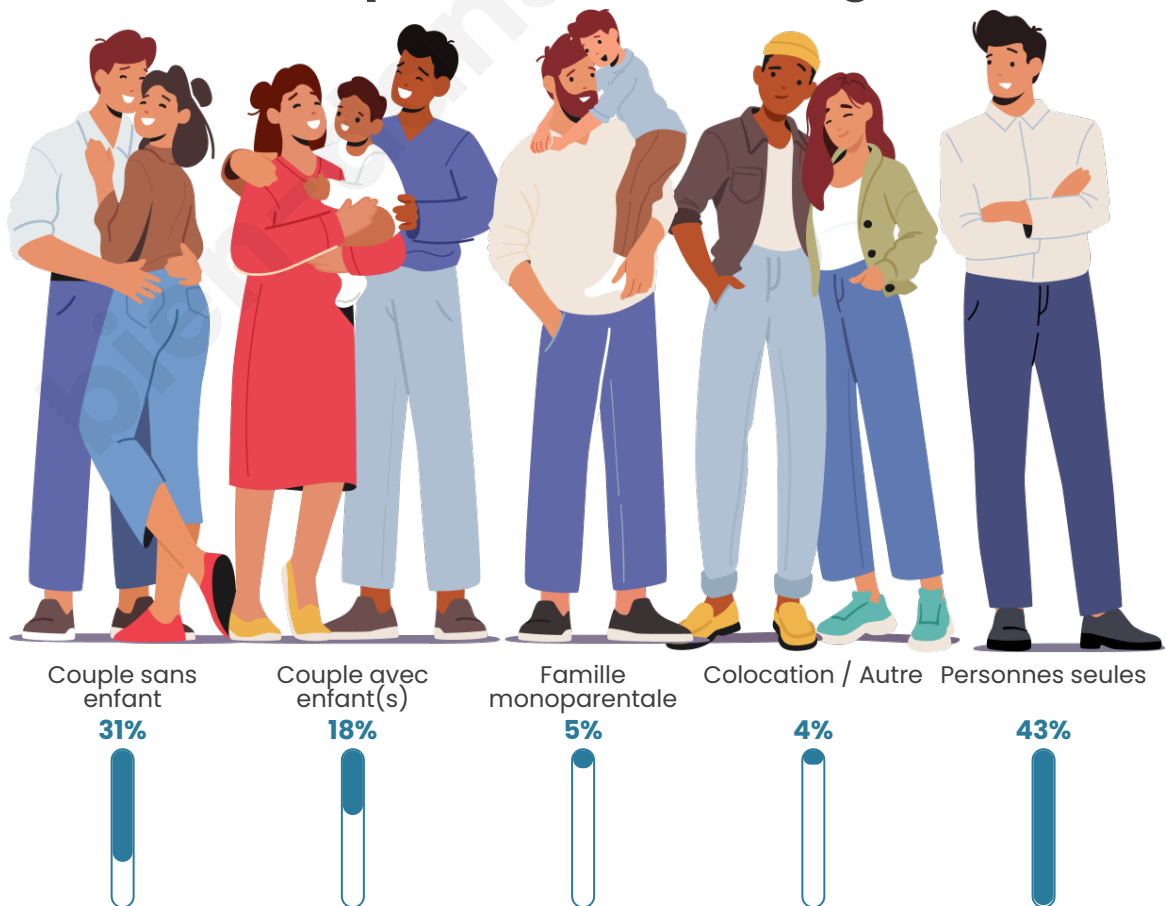

Tranche d'âge

Activité professionnelle

Niveau de diplôme

Composition des ménages

Profils électoraux

Premier tour

	Emmanuel MACRON	33.25 %
	Jean-Luc MÉLENCHON	21.47 %
	Marine LE PEN	14.98 %
	Éric ZEMMOUR	6.29 %
	Valérie PÉCRESSÉ	6.09 %
	Yannick JADOT	5.90 %
	Jean LASSALLE	4.45 %
	Anne HIDALGO	2.55 %
	Fabien ROUSSEL	2.44 %
	Nicolas DUPONT- AIGNAN	1.57 %
	Philippe POUTOU	0.61 %
	Nathalie ARTHAUD	0.41 %