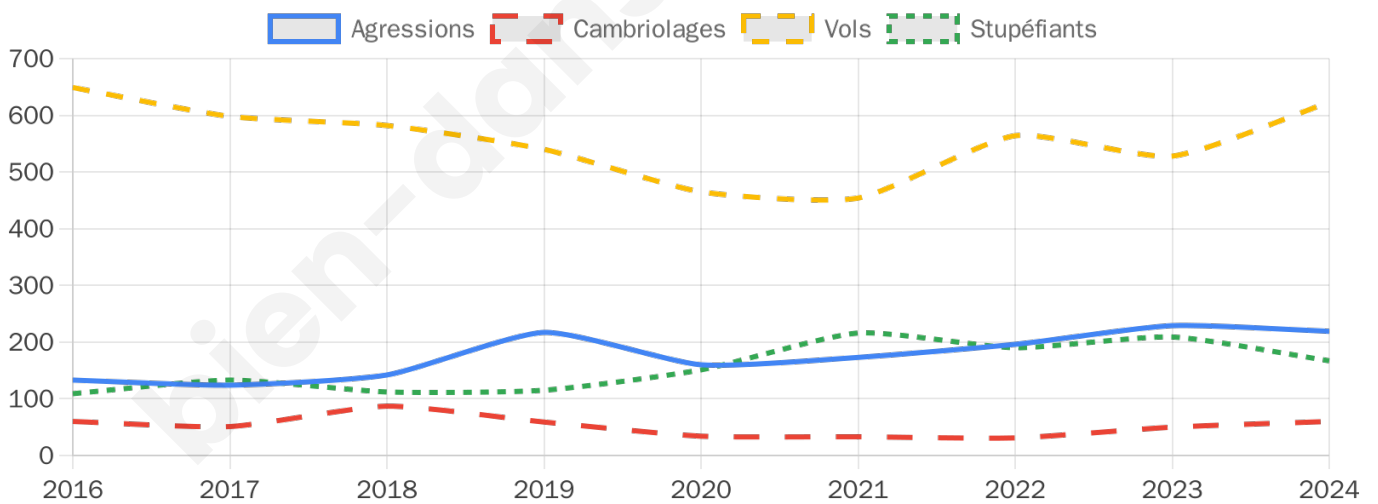

14 973 inscrits

Participation : 74.14%

Votes blancs : 1.55%

Votes nuls : 0.68%

Second tour

	Emmanuel MACRON	70,39 %
	Marine LE PEN	29,61 %

14 984 inscrits

Participation : 69.82%

Votes blancs : 7.91%

Votes nuls : 2.98%

Sécurité

Agressions physiques / sexuelles

219

Cambriolages

60

Vols / dégradations

623

Stupéfiants

167

Evolution du nombre d'infractions

Pour comparer

(en proportion du nombre d'habitants)

Sources : Bases statistiques communale, départementale et régionale de la délinquance enregistrée par la police et la gendarmerie nationales selon les dernières parutions officielles de 2025 portant sur l'année 2024 ([data.gouv](https://data.gouv.fr)).