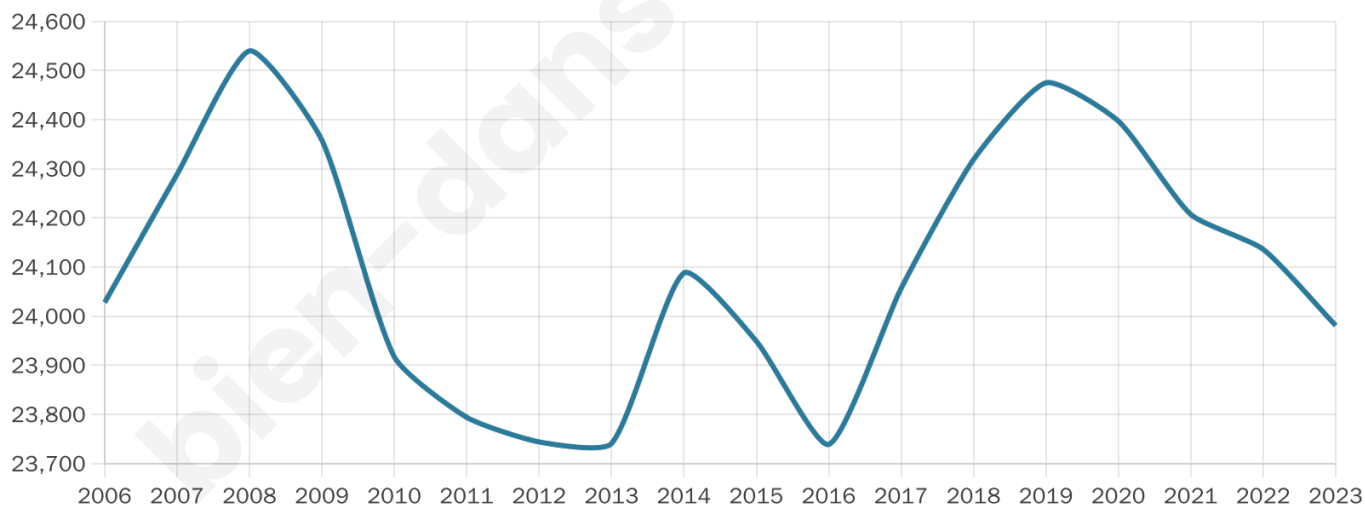

23 981

Age moyen

43 ans

Pop active

46.5%

Taux chômage

7.3%

Pop densité

2 180 h/km²

Revenu moyen

22 210 €/an

Evolution du nombre d'habitants

Sources : Institut national de la statistique et des études économiques (insee) selon Les dernières parutions officielles de 2024 portant sur les années 2020, 2021 et 2022.