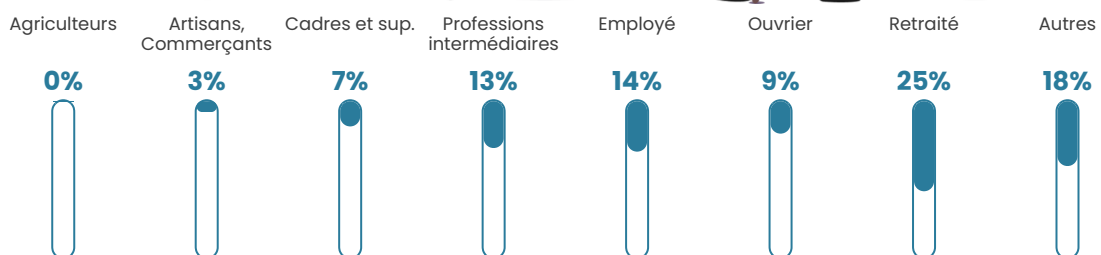

2 180 h/km²

Revenu moyen

22 210 €/an

Evolution du nombre d'habitants

Sources : Institut national de la statistique et des études économiques (insee) selon Les dernières parutions officielles de 2024 portant sur les années 2020, 2021 et 2022.

Tranche d'âge

Activité professionnelle

Niveau de diplôme

Composition des ménages

Profils électoraux

Premier tour

	Emmanuel MACRON	33.25 %
	Jean-Luc MÉLENCHON	21.47 %
	Marine LE PEN	14.98 %
	Éric ZEMMOUR	6.29 %
	Valérie PÉCRESSÉ	6.09 %
	Yannick JADOT	5.90 %
	Jean LASSALLE	4.45 %
	Anne HIDALGO	2.55 %
	Fabien ROUSSEL	2.44 %
	Nicolas DUPONT- AIGNAN	1.57 %
	Philippe POUTOU	0.61 %
	Nathalie ARTHAUD	0.41 %