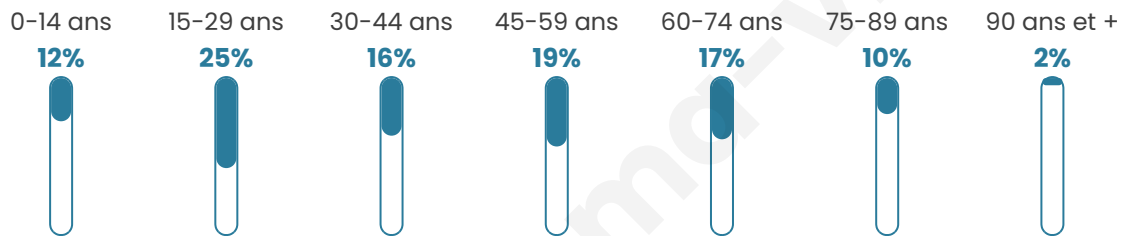

23 981

Age moyen

43 ans

Pop active

46.5%

Taux chômage

7.3%

Pop densité

2 180 h/km²

Revenu moyen

22 210 €/an

Evolution du nombre d'habitants

Sources : Institut national de la statistique et des études économiques (insee) selon Les dernières parutions officielles de 2024 portant sur les années 2020, 2021 et 2022.

Tranche d'âge

Activité professionnelle

Niveau de diplôme

Composition des ménages

Profils électoraux

Premier tour

	Emmanuel MACRON	33.25 %
	Jean-Luc MÉLENCHON	21.47 %
	Marine LE PEN	14.98 %
	Éric ZEMMOUR	6.29 %
	Valérie PÉCRESSÉ	6.09 %
	Yannick JADOT	5.90 %
	Jean LASSALLE	4.45 %
	Anne HIDALGO	2.55 %
	Fabien ROUSSEL	2.44 %
	Nicolas DUPONT- AIGNAN	1.57 %
	Philippe POUTOU	0.61 %
	Nathalie ARTHAUD	0.41 %