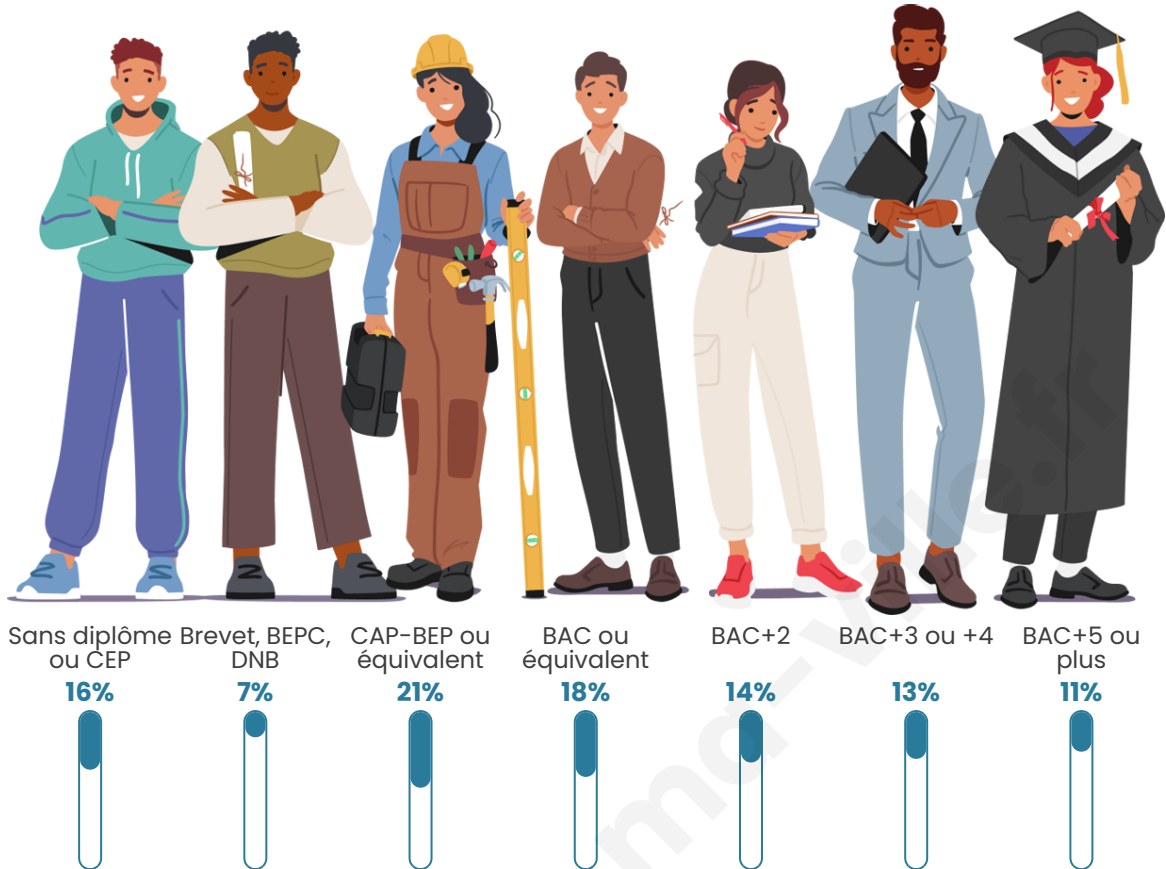

23 981

Age moyen

43 ans

Pop active

46.5%

Taux chômage

7.3%

Pop densité

Tranche d'âge

Activité professionnelle

Niveau de diplôme

Composition des ménages

Profils électoraux

Premier tour

	Emmanuel MACRON	33.25 %
	Jean-Luc MÉLENCHON	21.47 %
	Marine LE PEN	14.98 %
	Éric ZEMMOUR	6.29 %
	Valérie PÉCRESSÉ	6.09 %
	Yannick JADOT	5.90 %
	Jean LASSALLE	4.45 %
	Anne HIDALGO	2.55 %
	Fabien ROUSSEL	2.44 %
	Nicolas DUPONT- AIGNAN	1.57 %
	Philippe POUTOU	0.61 %
	Nathalie ARTHAUD	0.41 %