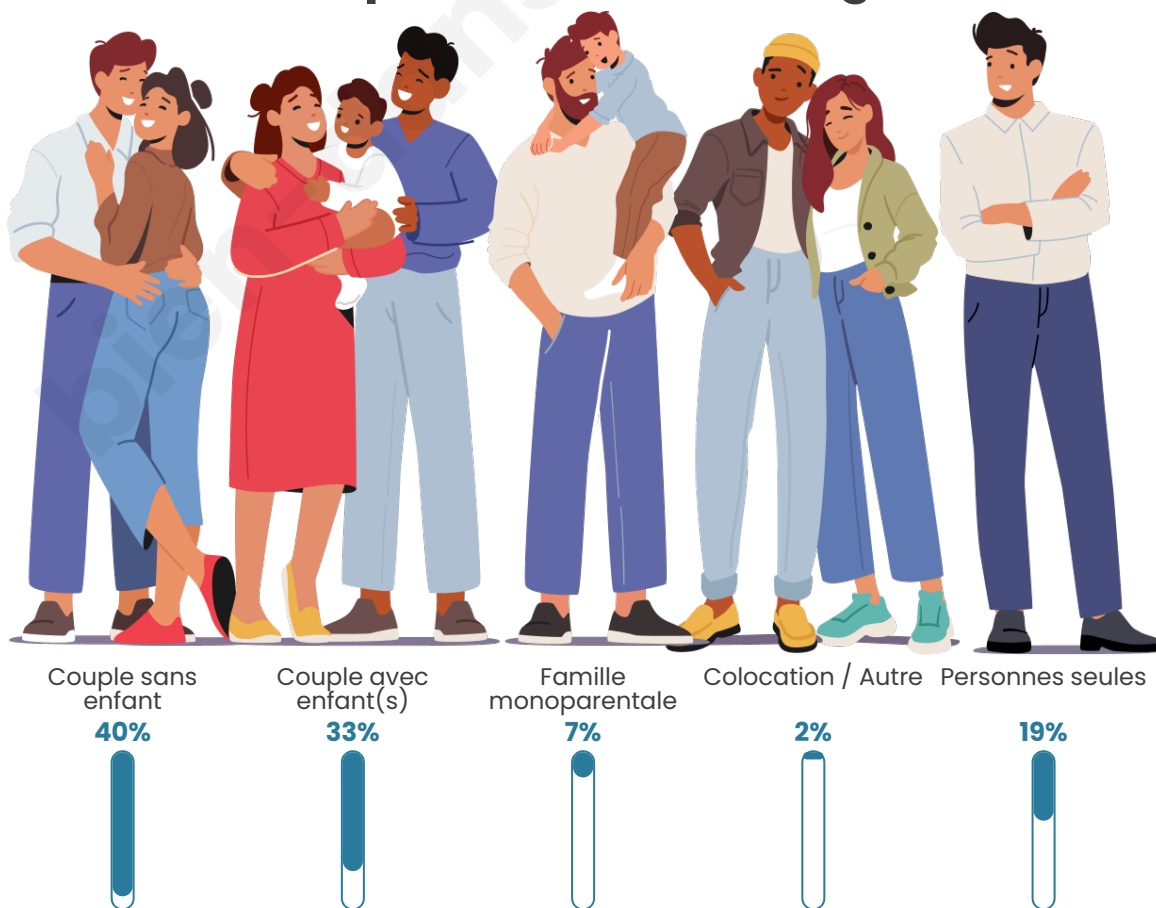

Tranche d'âge

Activité professionnelle

Niveau de diplôme

Composition des ménages

Profils électoraux

Premier tour

	Marine LE PEN	33.12 %
	Jean-Luc MÉLENCHON	30.07 %
	Emmanuel MACRON	9.59 %
	Jean LASSALLE	7.84 %
	Éric ZEMMOUR	5.01 %
	Fabien ROUSSEL	3.92 %
	Yannick JADOT	3.49 %
	Valérie PÉCRESSE	2.40 %
	Anne HIDALGO	1.53 %
	Nicolas DUPONT-AIGNAN	1.31 %
	Nathalie ARTHAUD	0.87 %
	Philippe POUTOU	0.87 %