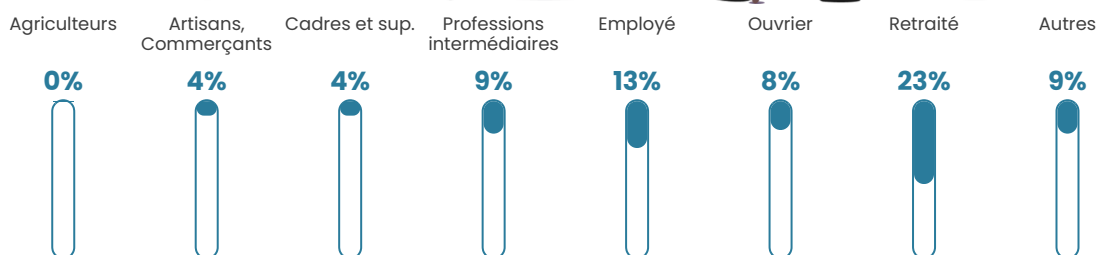

42 h/km²

Revenu moyen

21 860 €/an

Evolution du nombre d'habitants

Sources : Institut national de la statistique et des études économiques (insee) selon Les dernières parutions officielles de 2024 portant sur les années 2020, 2021 et 2022.

Tranche d'âge

Activité professionnelle

Niveau de diplôme

Composition des ménages

Profils électoraux

Premier tour

	Marine LE PEN	33.12 %
	Jean-Luc MÉLENCHON	30.07 %
	Emmanuel MACRON	9.59 %
	Jean LASSALLE	7.84 %
	Éric ZEMMOUR	5.01 %
	Fabien ROUSSEL	3.92 %
	Yannick JADOT	3.49 %
	Valérie PÉCRESSE	2.40 %
	Anne HIDALGO	1.53 %
	Nicolas DUPONT-AIGNAN	1.31 %
	Nathalie ARTHAUD	0.87 %
	Philippe POUTOU	0.87 %