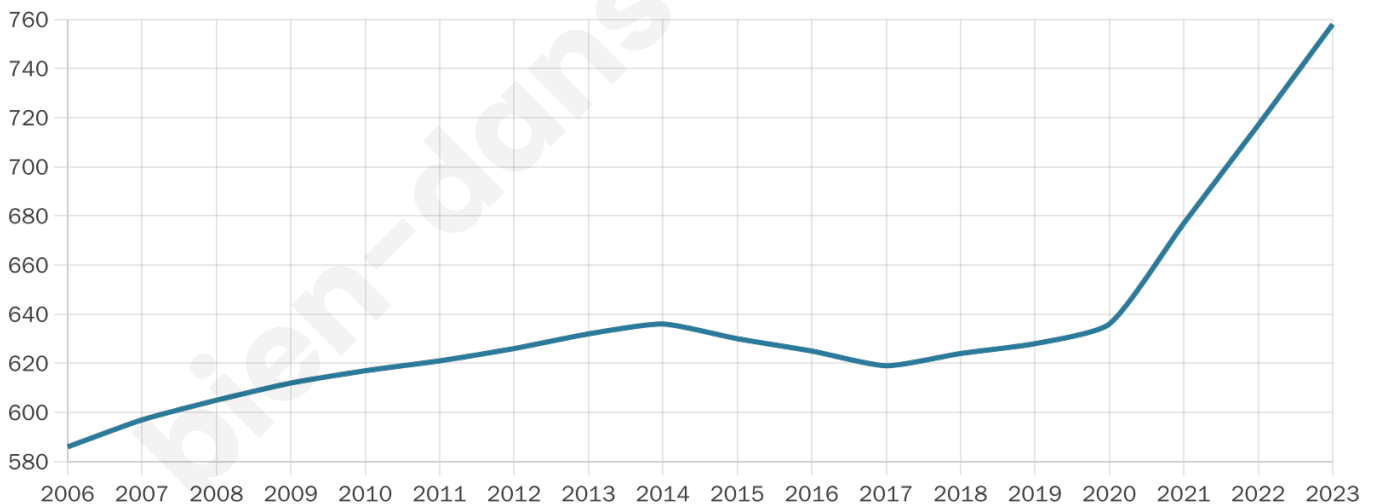

758

Age moyen

43 ans

Pop active

40.4%

Taux chômage

10%

Pop densité

42 h/km²

Revenu moyen

21 860 €/an

Evolution du nombre d'habitants

Sources : Institut national de la statistique et des études économiques (insee) selon Les dernières parutions officielles de 2024 portant sur les années 2020, 2021 et 2022.