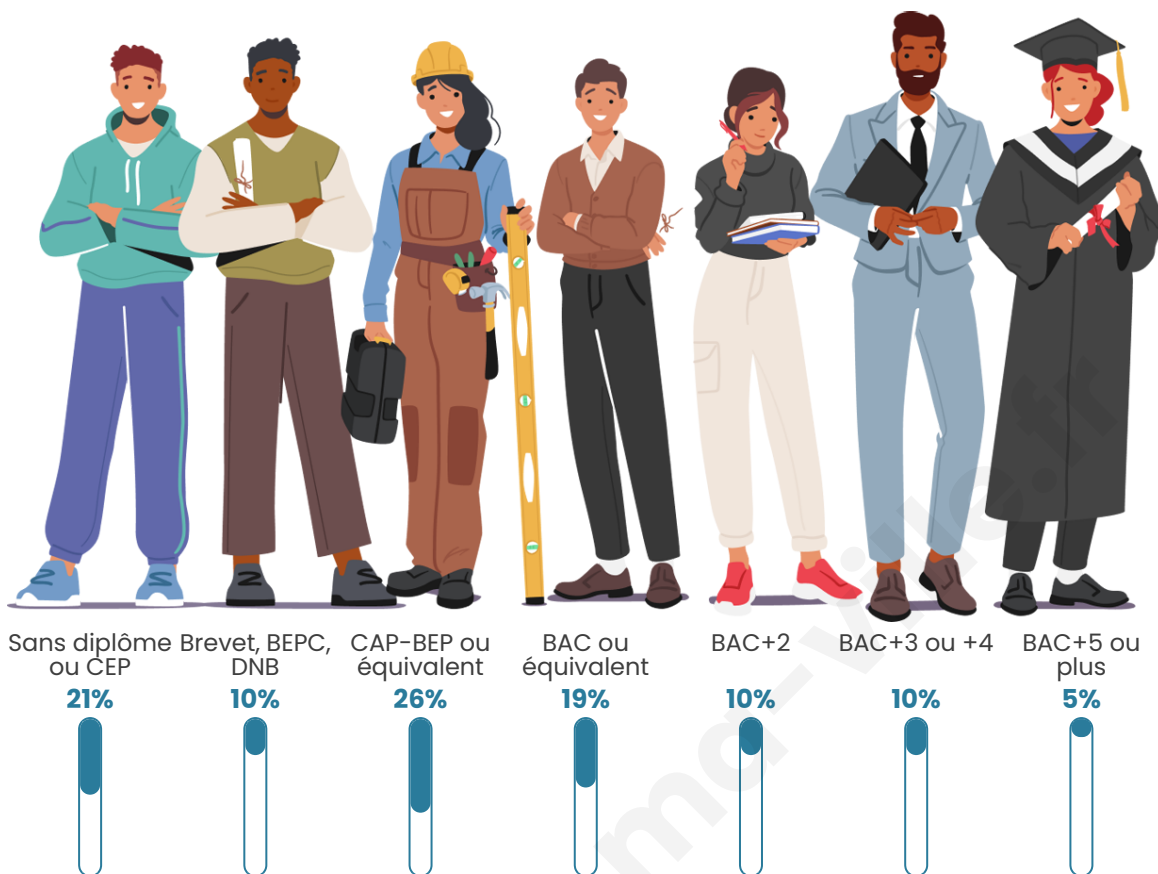

758

Age moyen

43 ans

Pop active

40.4%

Taux chômage

10%

Pop densité

Tranche d'âge

Activité professionnelle

Niveau de diplôme

Composition des ménages

Profils électoraux

Premier tour

	Marine LE PEN	33.12 %
	Jean-Luc MÉLENCHON	30.07 %
	Emmanuel MACRON	9.59 %
	Jean LASSALLE	7.84 %
	Éric ZEMMOUR	5.01 %
	Fabien ROUSSEL	3.92 %
	Yannick JADOT	3.49 %
	Valérie PÉCRESSE	2.40 %
	Anne HIDALGO	1.53 %
	Nicolas DUPONT-AIGNAN	1.31 %
	Nathalie ARTHAUD	0.87 %
	Philippe POUTOU	0.87 %