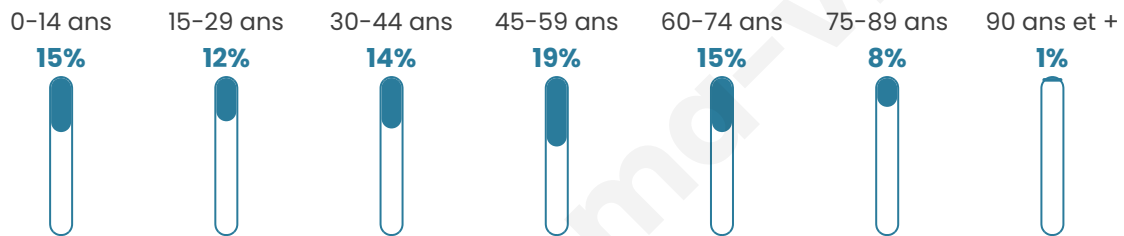

758

Age moyen

43 ans

Pop active

40.4%

Taux chômage

10%

Pop densité

42 h/km²

Revenu moyen

21 860 €/an

Evolution du nombre d'habitants

Sources : Institut national de la statistique et des études économiques (insee) selon Les dernières parutions officielles de 2024 portant sur les années 2020, 2021 et 2022.

Tranche d'âge

Activité professionnelle

Niveau de diplôme

Composition des ménages

Profils électoraux

Premier tour

	Marine LE PEN	33.12 %
	Jean-Luc MÉLENCHON	30.07 %
	Emmanuel MACRON	9.59 %
	Jean LASSALLE	7.84 %
	Éric ZEMMOUR	5.01 %
	Fabien ROUSSEL	3.92 %
	Yannick JADOT	3.49 %
	Valérie PÉCRESSE	2.40 %
	Anne HIDALGO	1.53 %
	Nicolas DUPONT-AIGNAN	1.31 %
	Nathalie ARTHAUD	0.87 %
	Philippe POUTOU	0.87 %