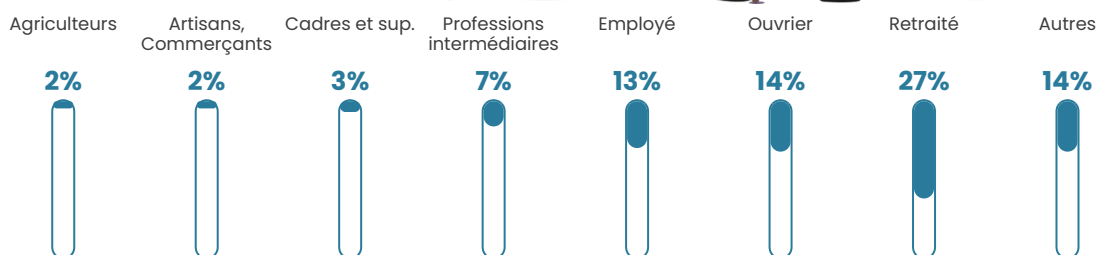

45 ans

Pop active

41.3%

Taux chômage

10.5%

Pop densité

18 h/km²

Revenu moyen

18 920 €/an

Evolution du nombre d'habitants

Sources : Institut national de la statistique et des études économiques (insee) selon Les dernières parutions officielles de 2024 portant sur les années 2020, 2021 et 2022.

Tranche d'âge

Activité professionnelle

Niveau de diplôme

Composition des ménages

Profils électoraux

Premier tour

	Marine LE PEN	47.73 %
	Emmanuel MACRON	13.07 %
	Jean-Luc MÉLENCHON	10.93 %
	Éric ZEMMOUR	10.67 %
	Valérie PÉCRESSÉ	4.53 %
	Nicolas DUPONT-AIGNAN	3.20 %
	Fabien ROUSSEL	2.93 %
	Jean LASSALLE	2.13 %
	Anne HIDALGO	1.33 %
	Yannick JADOT	1.33 %
	Philippe POUTOU	1.33 %
	Nathalie ARTHAUD	0.80 %