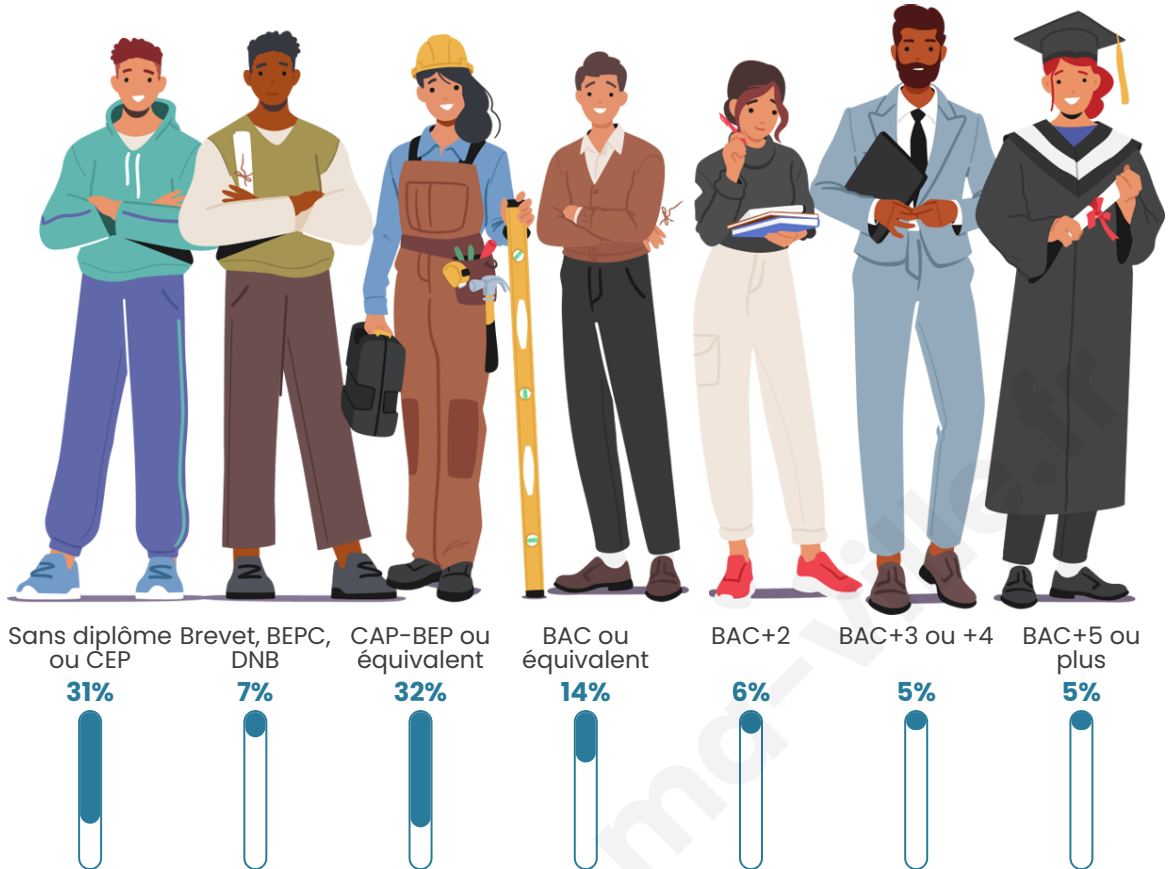

45 ans

Pop active

41.3%

Taux chômage

10.5%

Pop densité

18 h/km²

Revenu moyen

Tranche d'âge

Activité professionnelle

Niveau de diplôme

Composition des ménages

Profils électoraux

Premier tour

	Marine LE PEN	47.73 %
	Emmanuel MACRON	13.07 %
	Jean-Luc MÉLENCHON	10.93 %
	Éric ZEMMOUR	10.67 %
	Valérie PÉCRESSÉ	4.53 %
	Nicolas DUPONT-AIGNAN	3.20 %
	Fabien ROUSSEL	2.93 %
	Jean LASSALLE	2.13 %
	Anne HIDALGO	1.33 %
	Yannick JADOT	1.33 %
	Philippe POUTOU	1.33 %
	Nathalie ARTHAUD	0.80 %