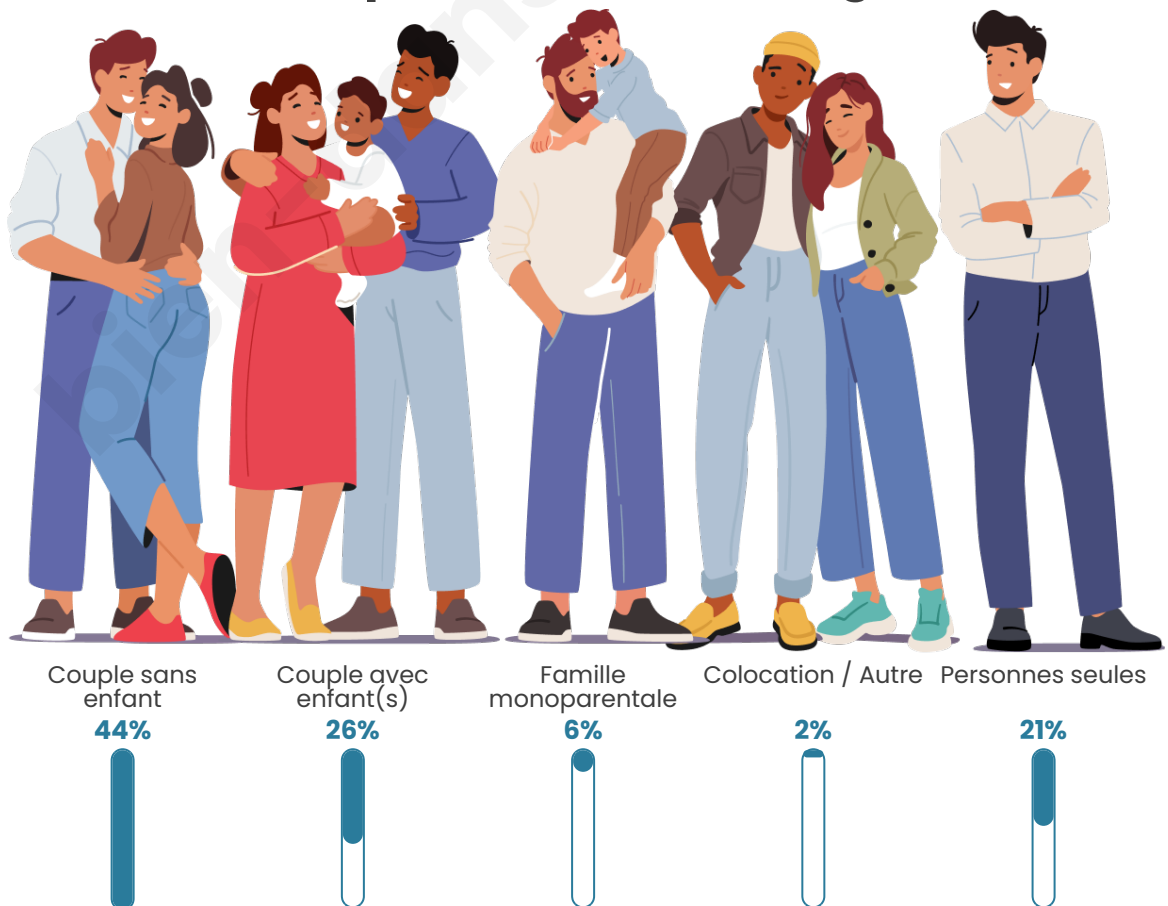

Tranche d'âge

Activité professionnelle

Niveau de diplôme

Composition des ménages

Profils électoraux

Premier tour

	Marine LE PEN	47.73 %
	Emmanuel MACRON	13.07 %
	Jean-Luc MÉLENCHON	10.93 %
	Éric ZEMMOUR	10.67 %
	Valérie PÉCRESSÉ	4.53 %
	Nicolas DUPONT-AIGNAN	3.20 %
	Fabien ROUSSEL	2.93 %
	Jean LASSALLE	2.13 %
	Anne HIDALGO	1.33 %
	Yannick JADOT	1.33 %
	Philippe POUTOU	1.33 %
	Nathalie ARTHAUD	0.80 %