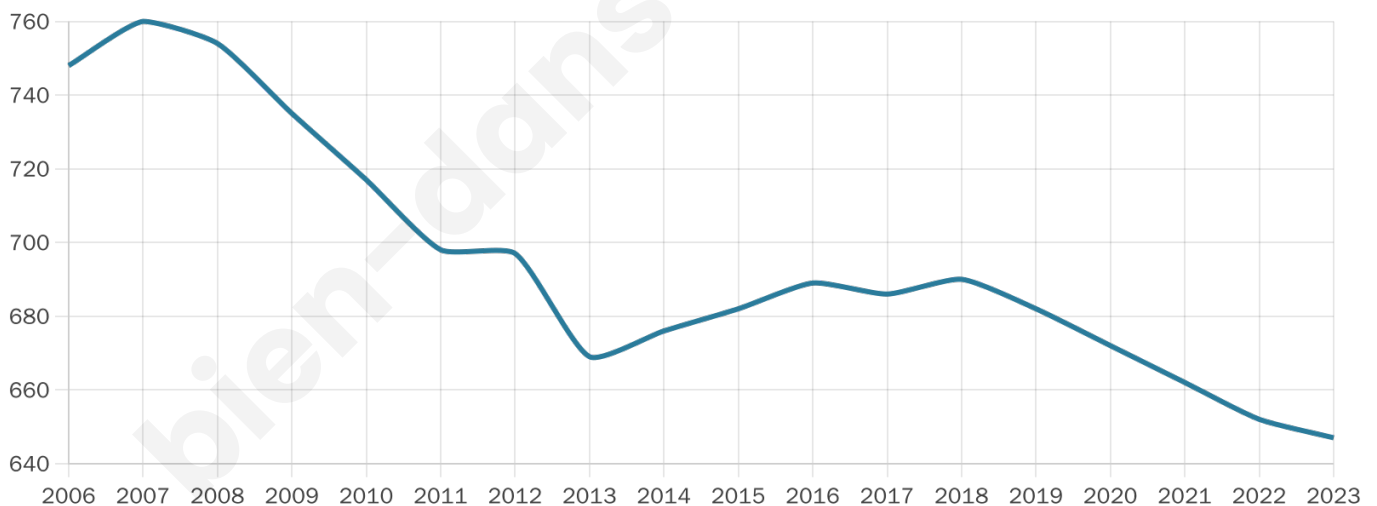

45 ans

Pop active

41.3%

Taux chômage

10.5%

Pop densité

18 h/km²

Revenu moyen

18 920 €/an

Evolution du nombre d'habitants

Sources : Institut national de la statistique et des études économiques (insee) selon Les dernières parutions officielles de 2024 portant sur les années 2020, 2021 et 2022.