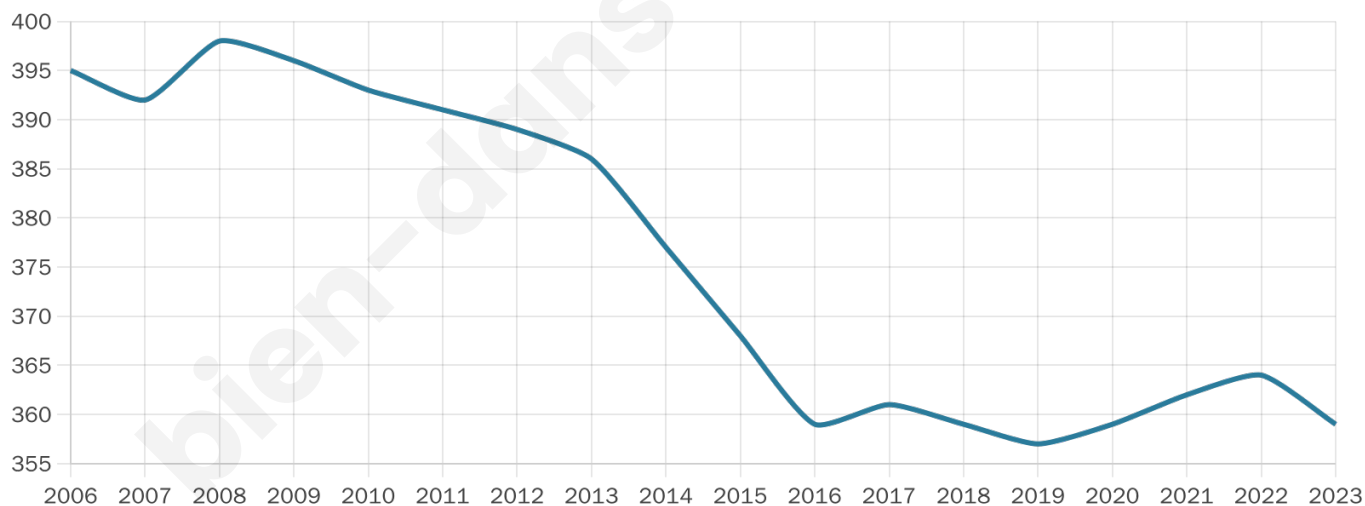

Version web

Ville de Rocquigny

Présenté par

BIEN dans
ma **VILLE** 

Sommaire

Situation géographique	3
Statistiques sur la population	4
Evolution du nombre d'habitants	4
Tranche d'âge	5
0-14 ans	5
15-29 ans	5
30-44 ans	5
45-59 ans	5
60-74 ans	5
75-89 ans	5
90 ans et +	5
Activité professionnelle	5
Agriculteurs	5
Artisans, Commerçants	5
Cadres et sup.	5
Professions intermédiaires	5
Employé	5
Ouvrier	5
Retraité	5
Autres	5
Niveau de diplôme	6
Sans diplôme ou CEP	6
Brevet, BEPC, DNB	6
CAP-BEP ou équivalent	6
BAC ou équivalent	6
BAC+2	6
BAC+3 ou +4	6
BAC+5 ou plus	6
Composition des ménages	6
Couple sans enfant	6
Couple avec enfant(s)	6
Famille monoparentale	6
Colocation / Autre	6
Personnes seules	6
Profils électoraux	7
Premier tour	7
Sécurité	8
Evolution du nombre d'infractions	8
Pour comparer	9
Services à la population	10
Commerce	10
Éducation	10
Villes autour de Rocquigny	11

Age moyen

43 ans

Pop active

42.9%

Taux chômage

7.3%

Pop densité

33 h/km²

Revenu moyen

19 580 €/an

Evolution du nombre d'habitants

Sources : Institut national de la statistique et des études économiques (insee) selon Les dernières parutions officielles de 2024 portant sur les années 2020, 2021 et 2022.