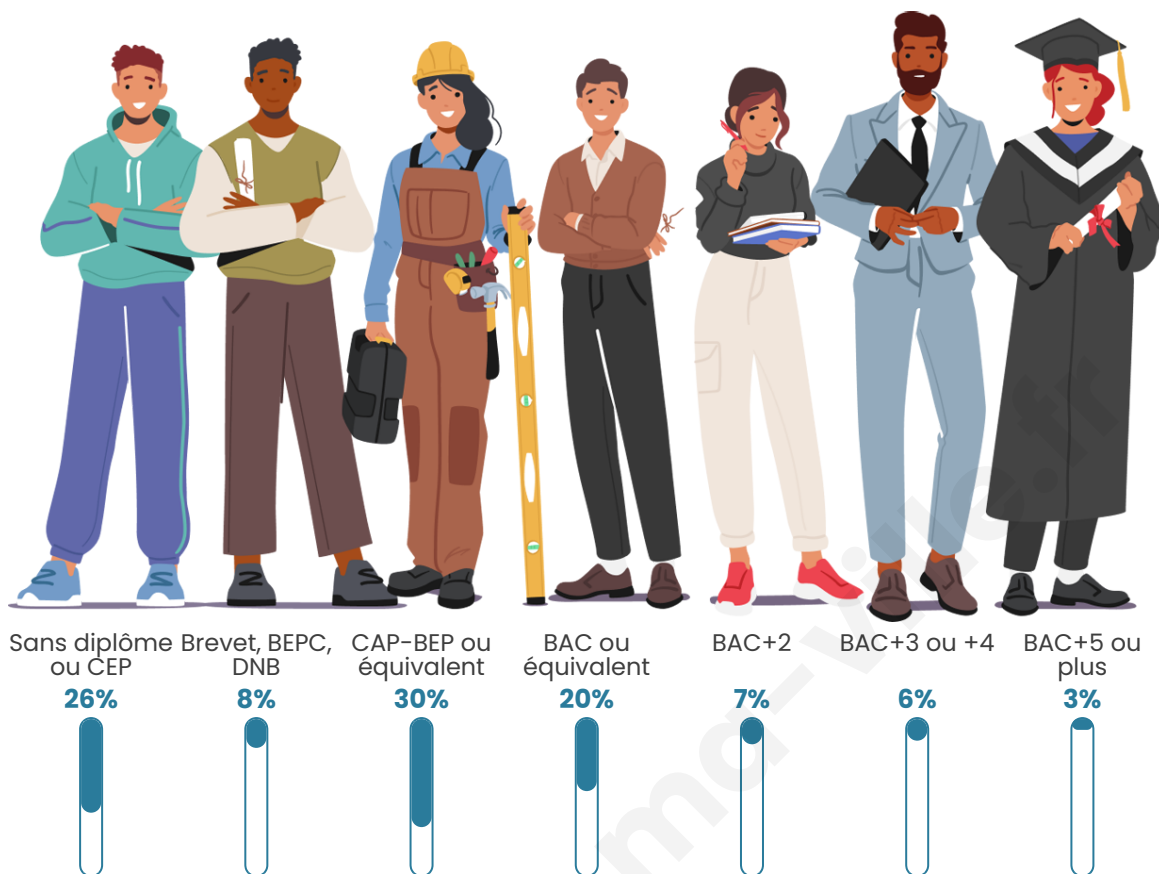

Tranche d'âge

Activité professionnelle

Niveau de diplôme

Composition des ménages

Profils électoraux

Premier tour

	Marine LE PEN	41.78 %
	Emmanuel MACRON	29.58 %
	Jean-Luc MÉLENCHON	9.39 %
	Éric ZEMMOUR	5.63 %
	Valérie PÉCRESE	3.76 %
	Nicolas DUPONT-AIGNAN	2.82 %
	Fabien ROUSSEL	2.35 %
	Yannick JADOT	2.35 %
	Jean LASSALLE	1.88 %
	Nathalie ARTHAUD	0.47 %
	Anne HIDALGO	0.00 %
	Philippe POUTOU	0.00 %