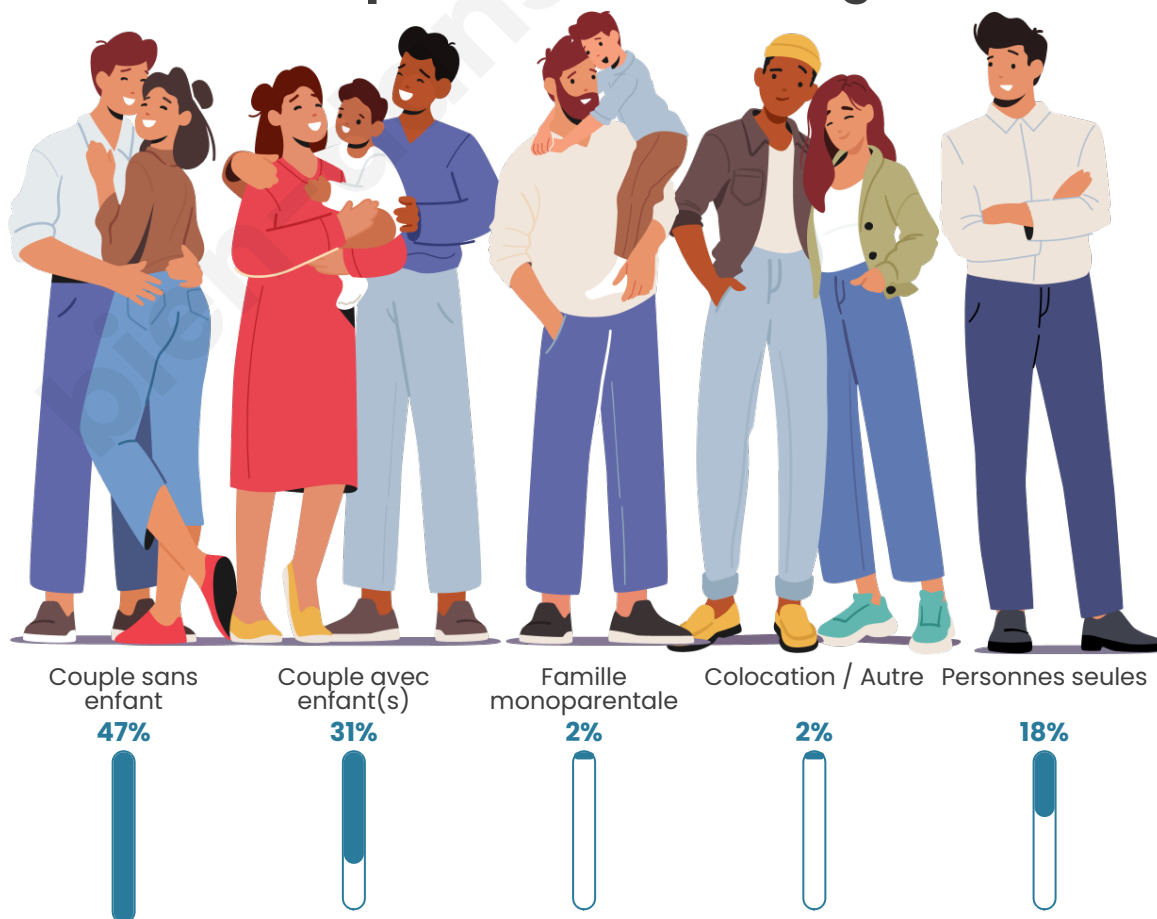

Tranche d'âge

Activité professionnelle

Niveau de diplôme

Composition des ménages

Profils électoraux

Premier tour

	Marine LE PEN	41.78 %
	Emmanuel MACRON	29.58 %
	Jean-Luc MÉLENCHON	9.39 %
	Éric ZEMMOUR	5.63 %
	Valérie PÉCRESE	3.76 %
	Nicolas DUPONT-AIGNAN	2.82 %
	Fabien ROUSSEL	2.35 %
	Yannick JADOT	2.35 %
	Jean LASSALLE	1.88 %
	Nathalie ARTHAUD	0.47 %
	Anne HIDALGO	0.00 %
	Philippe POUTOU	0.00 %