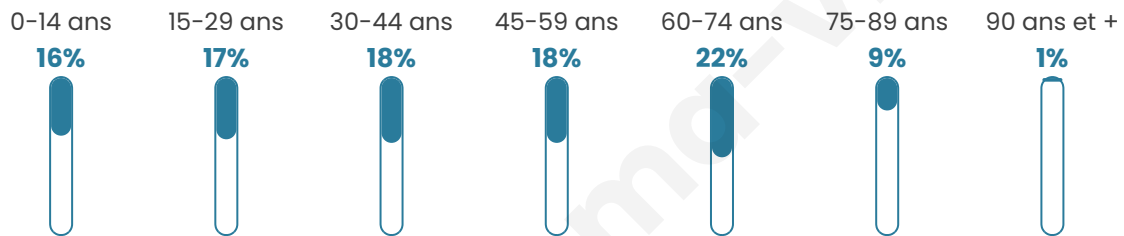

Age moyen

43 ans

Pop active

42.9%

Taux chômage

7.3%

Pop densité

33 h/km²

Revenu moyen

19 580 €/an

Evolution du nombre d'habitants

Sources : Institut national de la statistique et des études économiques (insee) selon Les dernières parutions officielles de 2024 portant sur les années 2020, 2021 et 2022.

Tranche d'âge

Activité professionnelle

Niveau de diplôme

Composition des ménages

Profils électoraux

Premier tour

	Marine LE PEN	41.78 %
	Emmanuel MACRON	29.58 %
	Jean-Luc MÉLENCHON	9.39 %
	Éric ZEMMOUR	5.63 %
	Valérie PÉCRESE	3.76 %
	Nicolas DUPONT-AIGNAN	2.82 %
	Fabien ROUSSEL	2.35 %
	Yannick JADOT	2.35 %
	Jean LASSALLE	1.88 %
	Nathalie ARTHAUD	0.47 %
	Anne HIDALGO	0.00 %
	Philippe POUTOU	0.00 %

279 inscrits

Participation : 77.78%

Votes blancs : 1.38%

Votes nuls : 0.46%

Second tour

	Emmanuel MACRON	45,37 %
	Marine LE PEN	54,63 %

279 inscrits

Participation : 79.57%