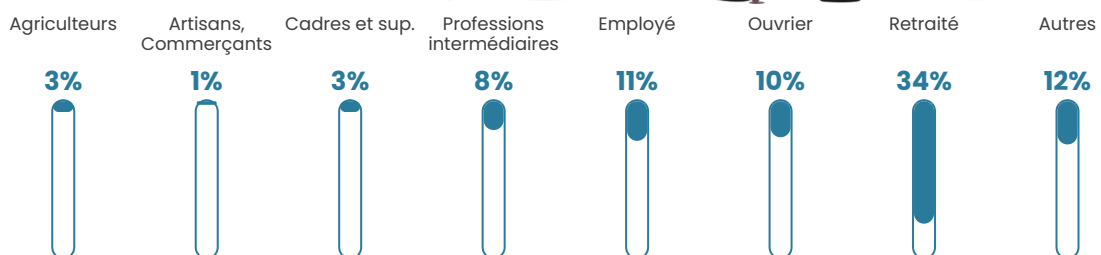

Revenu moyen

19 580 €/an

Evolution du nombre d'habitants

Sources : Institut national de la statistique et des études économiques (insee) selon Les dernières parutions officielles de 2024 portant sur les années 2020, 2021 et 2022.

Tranche d'âge

Activité professionnelle

Niveau de diplôme

Composition des ménages

Profils électoraux

Premier tour

	Marine LE PEN	41.78 %
	Emmanuel MACRON	29.58 %
	Jean-Luc MÉLENCHON	9.39 %
	Éric ZEMMOUR	5.63 %
	Valérie PÉCRESE	3.76 %
	Nicolas DUPONT-AIGNAN	2.82 %
	Fabien ROUSSEL	2.35 %
	Yannick JADOT	2.35 %
	Jean LASSALLE	1.88 %
	Nathalie ARTHAUD	0.47 %
	Anne HIDALGO	0.00 %
	Philippe POUTOU	0.00 %