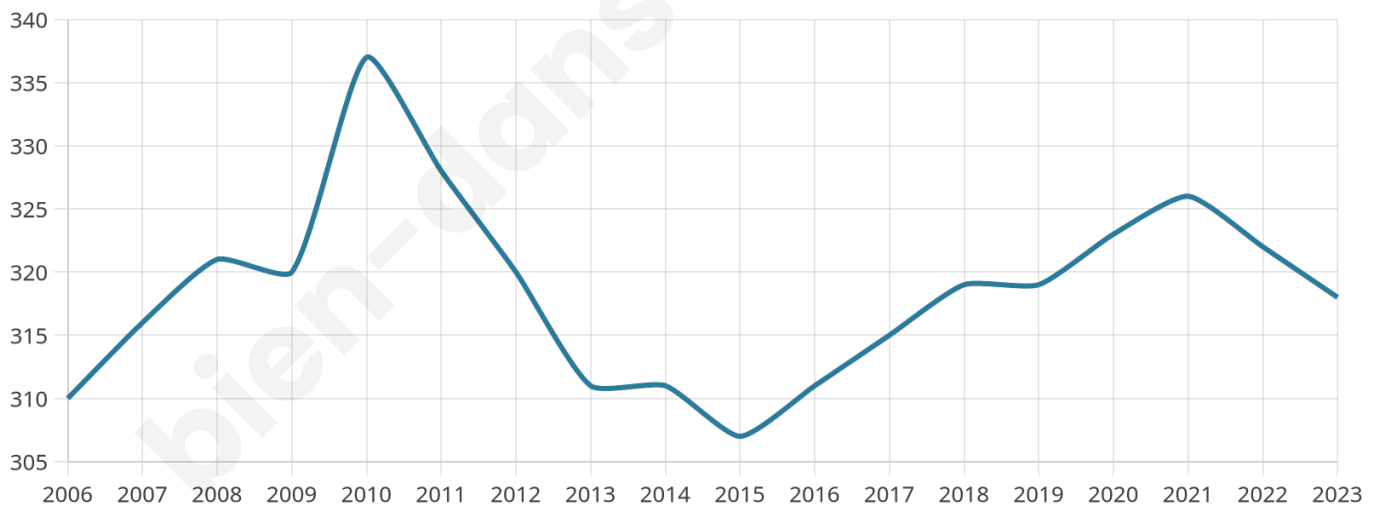

Version web

Ville de Rocquefort

Présenté par

BIEN dans
ma **VILLE** 

Sommaire

Situation géographique	3
Statistiques sur la population	4
Evolution du nombre d'habitants	4
Tranche d'âge	5
0-14 ans	5
15-29 ans	5
30-44 ans	5
45-59 ans	5
60-74 ans	5
75-89 ans	5
90 ans et +	5
Activité professionnelle	5
Agriculteurs	5
Artisans, Commerçants	5
Cadres et sup.	5
Professions intermédiaires	5
Employé	5
Ouvrier	5
Retraité	5
Autres	5
Niveau de diplôme	6
Sans diplôme ou CEP	6
Brevet, BEPC, DNB	6
CAP-BEP ou équivalent	6
BAC ou équivalent	6
BAC+2	6
BAC+3 ou +4	6
BAC+5 ou plus	6
Composition des ménages	6
Couple sans enfant	6
Couple avec enfant(s)	6
Famille monoparentale	6
Colocation / Autre	6
Personnes seules	6
Profils électoraux	7
Premier tour	7
Sécurité	8
Evolution du nombre d'infractions	8
Pour comparer	9
Services à la population	10
Commerce	10
Éducation	10
Villes autour de Rocquefort	11

Age moyen

40 ans

Pop active

53.5%

Taux chômage

9%

Pop densité

64 h/km²

Revenu moyen

25 260 €/an

Evolution du nombre d'habitants

Sources : Institut national de la statistique et des études économiques (insee) selon Les dernières parutions officielles de 2024 portant sur les années 2020, 2021 et 2022.