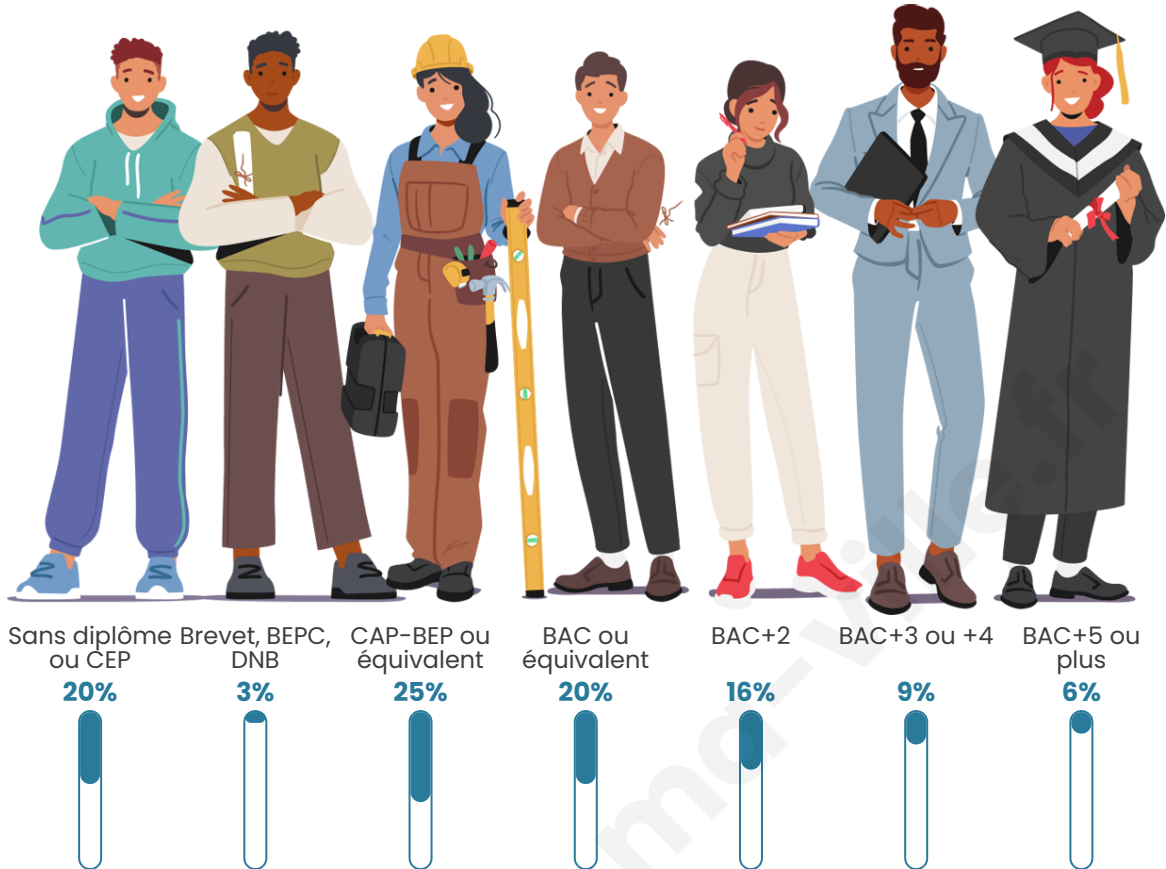

Age moyen

40 ans

Pop active

53.5%

Taux chômage

9%

Pop densité

64 h/km²

Tranche d'âge

Activité professionnelle

Niveau de diplôme

Composition des ménages

Profils électoraux

Premier tour

	Marine LE PEN	27.94 %
	Emmanuel MACRON	26.96 %
	Jean-Luc MÉLENCHON	15.69 %
	Valérie PÉCRESSÉ	7.84 %
	Yannick JADOT	7.35 %
	Éric ZEMMOUR	5.39 %
	Fabien ROUSSEL	2.45 %
	Nathalie ARTHAUD	1.96 %
	Jean LASSALLE	1.96 %
	Anne HIDALGO	1.47 %
	Nicolas DUPONT-AIGNAN	0.98 %
	Philippe POUTOU	0.00 %