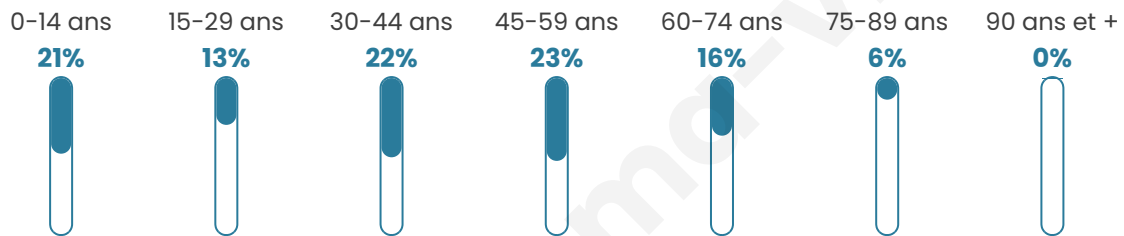

Age moyen

40 ans

Pop active

53.5%

Taux chômage

9%

Pop densité

64 h/km²

Revenu moyen

25 260 €/an

Evolution du nombre d'habitants

Sources : Institut national de la statistique et des études économiques (insee) selon Les dernières parutions officielles de 2024 portant sur les années 2020, 2021 et 2022.

Tranche d'âge

Activité professionnelle

Niveau de diplôme

Composition des ménages

Profils électoraux

Premier tour

	Marine LE PEN	27.94 %
	Emmanuel MACRON	26.96 %
	Jean-Luc MÉLENCHON	15.69 %
	Valérie PÉCRESSÉ	7.84 %
	Yannick JADOT	7.35 %
	Éric ZEMMOUR	5.39 %
	Fabien ROUSSEL	2.45 %
	Nathalie ARTHAUD	1.96 %
	Jean LASSALLE	1.96 %
	Anne HIDALGO	1.47 %
	Nicolas DUPONT-AIGNAN	0.98 %
	Philippe POUTOU	0.00 %