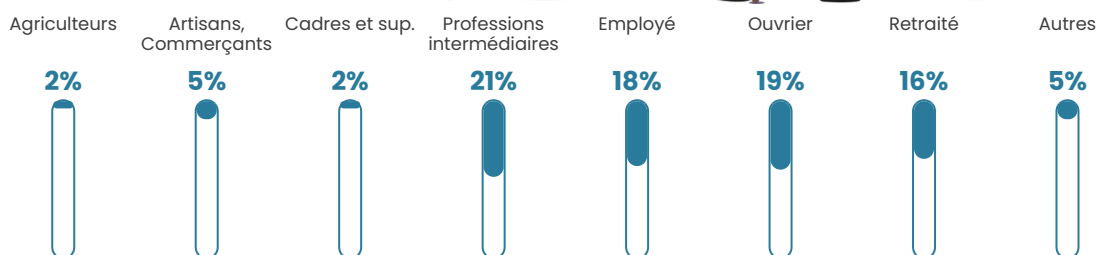

Revenu moyen

25 260 €/an

Evolution du nombre d'habitants

Sources : Institut national de la statistique et des études économiques (insee) selon Les dernières parutions officielles de 2024 portant sur les années 2020, 2021 et 2022.

Tranche d'âge

Activité professionnelle

Niveau de diplôme

Composition des ménages

Profils électoraux

Premier tour

	Marine LE PEN	27.94 %
	Emmanuel MACRON	26.96 %
	Jean-Luc MÉLENCHON	15.69 %
	Valérie PÉCRESSÉ	7.84 %
	Yannick JADOT	7.35 %
	Éric ZEMMOUR	5.39 %
	Fabien ROUSSEL	2.45 %
	Nathalie ARTHAUD	1.96 %
	Jean LASSALLE	1.96 %
	Anne HIDALGO	1.47 %
	Nicolas DUPONT-AIGNAN	0.98 %
	Philippe POUTOU	0.00 %