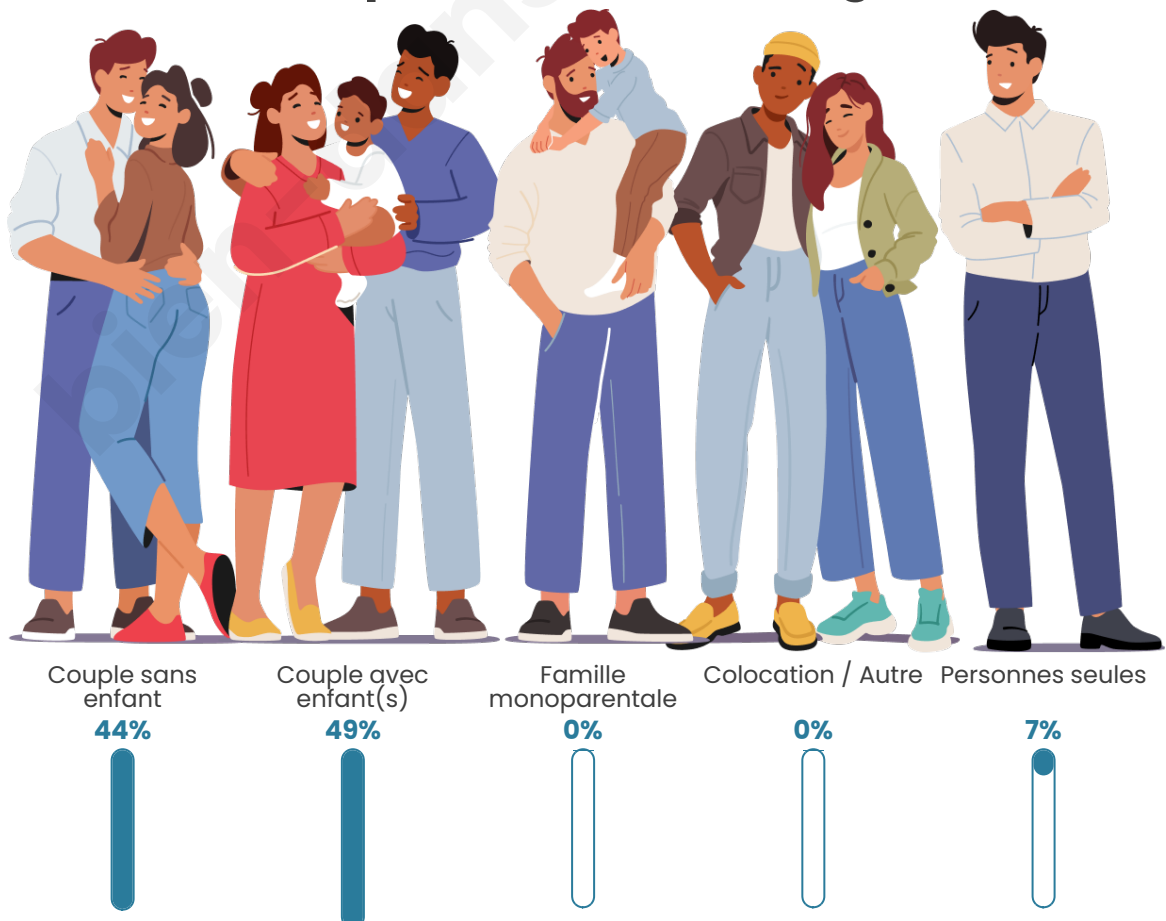

Tranche d'âge

Activité professionnelle

Niveau de diplôme

Composition des ménages

Profils électoraux

Premier tour

	Marine LE PEN	27.94 %
	Emmanuel MACRON	26.96 %
	Jean-Luc MÉLENCHON	15.69 %
	Valérie PÉCRESSÉ	7.84 %
	Yannick JADOT	7.35 %
	Éric ZEMMOUR	5.39 %
	Fabien ROUSSEL	2.45 %
	Nathalie ARTHAUD	1.96 %
	Jean LASSALLE	1.96 %
	Anne HIDALGO	1.47 %
	Nicolas DUPONT-AIGNAN	0.98 %
	Philippe POUTOU	0.00 %