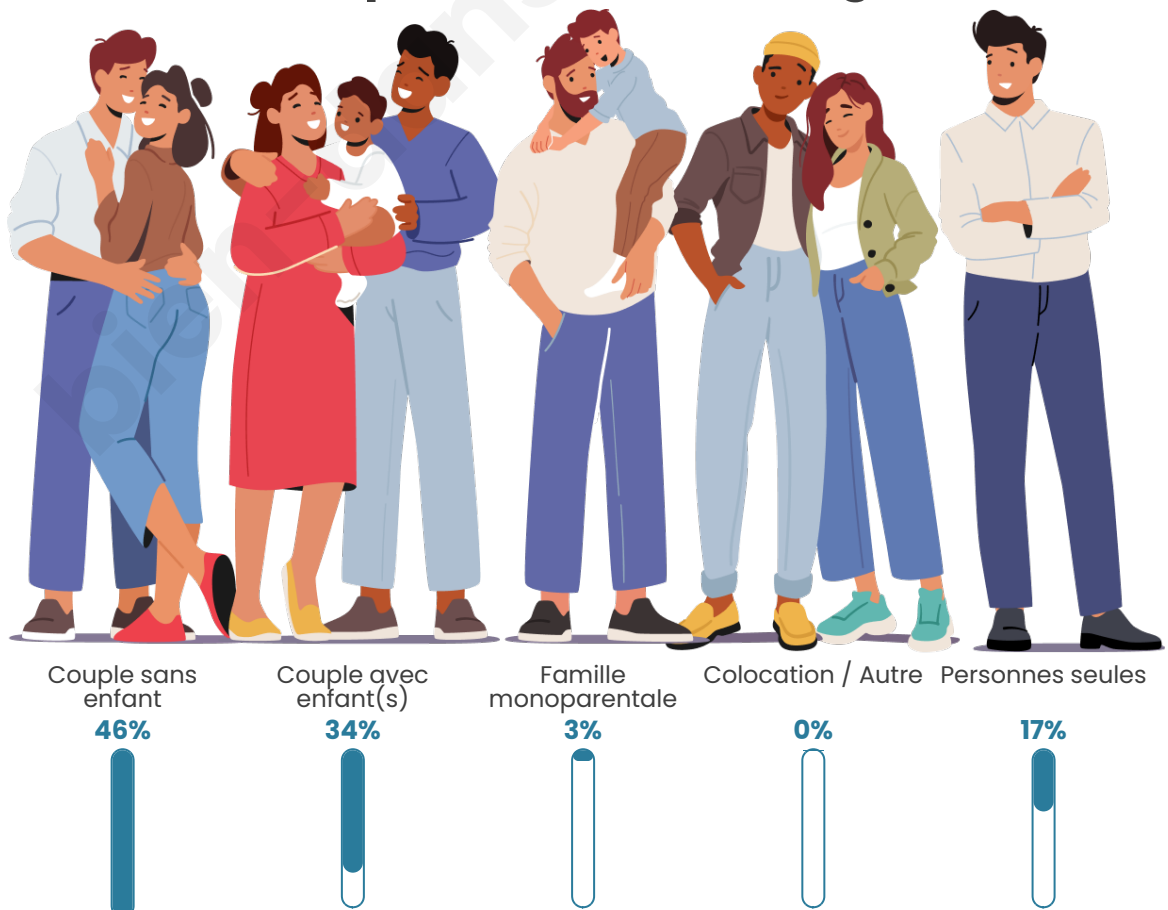

Tranche d'âge

Activité professionnelle

Niveau de diplôme

Composition des ménages

Profils électoraux

Premier tour

	Marine LE PEN	31.43 %
	Emmanuel MACRON	25.14 %
	Jean-Luc MÉLENCHON	15.43 %
	Fabien ROUSSEL	8.00 %
	Valérie PÉCRESSE	6.29 %
	Jean LASSALLE	4.57 %
	Éric ZEMMOUR	4.57 %
	Nicolas DUPONT-AIGNAN	2.29 %
	Yannick JADOT	1.71 %
	Anne HIDALGO	0.57 %
	Nathalie ARTHAUD	0.00 %
	Philippe POUTOU	0.00 %