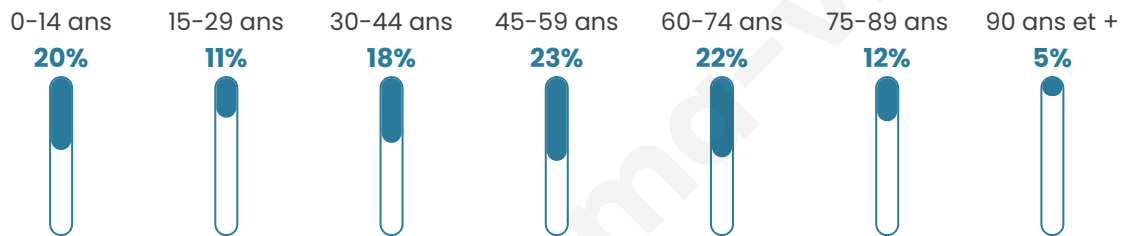

326

Age moyen

46 ans

Pop active

41.4%

Taux chômage

6%

Pop densité

16 h/km²

Revenu moyen

20 740 €/an

Evolution du nombre d'habitants

Sources : Institut national de la statistique et des études économiques (insee) selon Les dernières parutions officielles de 2024 portant sur les années 2020, 2021 et 2022.

Tranche d'âge

Activité professionnelle

Niveau de diplôme

Composition des ménages

Profils électoraux

Premier tour

	Marine LE PEN	31.43 %
	Emmanuel MACRON	25.14 %
	Jean-Luc MÉLENCHON	15.43 %
	Fabien ROUSSEL	8.00 %
	Valérie PÉCRESSE	6.29 %
	Jean LASSALLE	4.57 %
	Éric ZEMMOUR	4.57 %
	Nicolas DUPONT-AIGNAN	2.29 %
	Yannick JADOT	1.71 %
	Anne HIDALGO	0.57 %
	Nathalie ARTHAUD	0.00 %
	Philippe POUTOU	0.00 %

223 inscrits

Participation : 81.17%

Votes blancs : 1.10%

Votes nuls : 2.21%

Second tour

	Emmanuel MACRON	48,24 %
	Marine LE PEN	51,76 %

223 inscrits

Participation : 82.06%