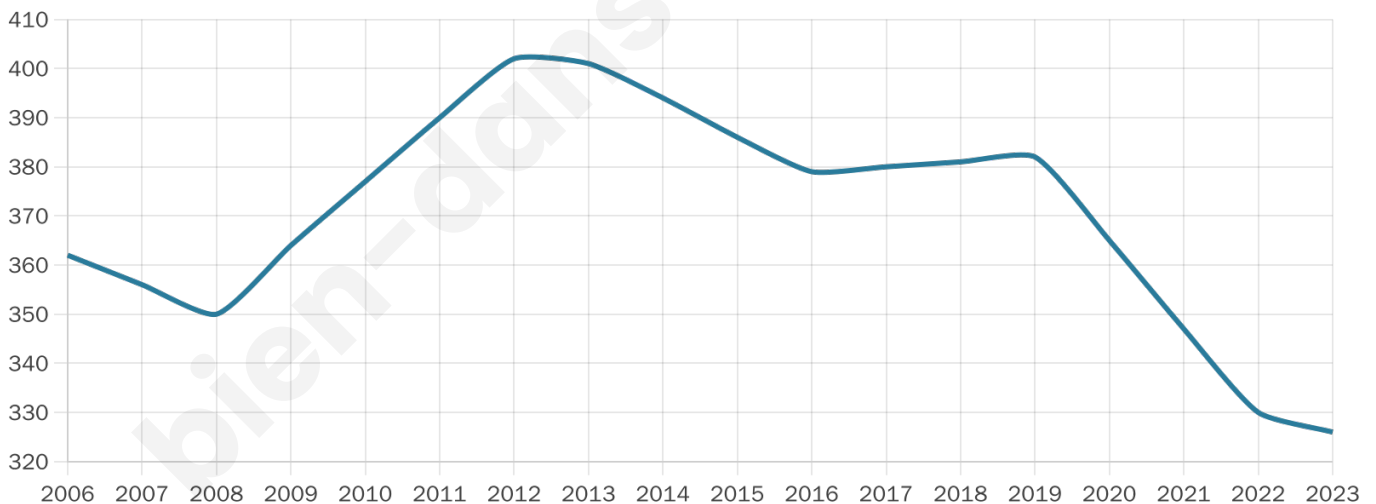

326

Age moyen

46 ans

Pop active

41.4%

Taux chômage

6%

Pop densité

16 h/km²

Revenu moyen

20 740 €/an

Evolution du nombre d'habitants

Sources : Institut national de la statistique et des études économiques (insee) selon Les dernières parutions officielles de 2024 portant sur les années 2020, 2021 et 2022.