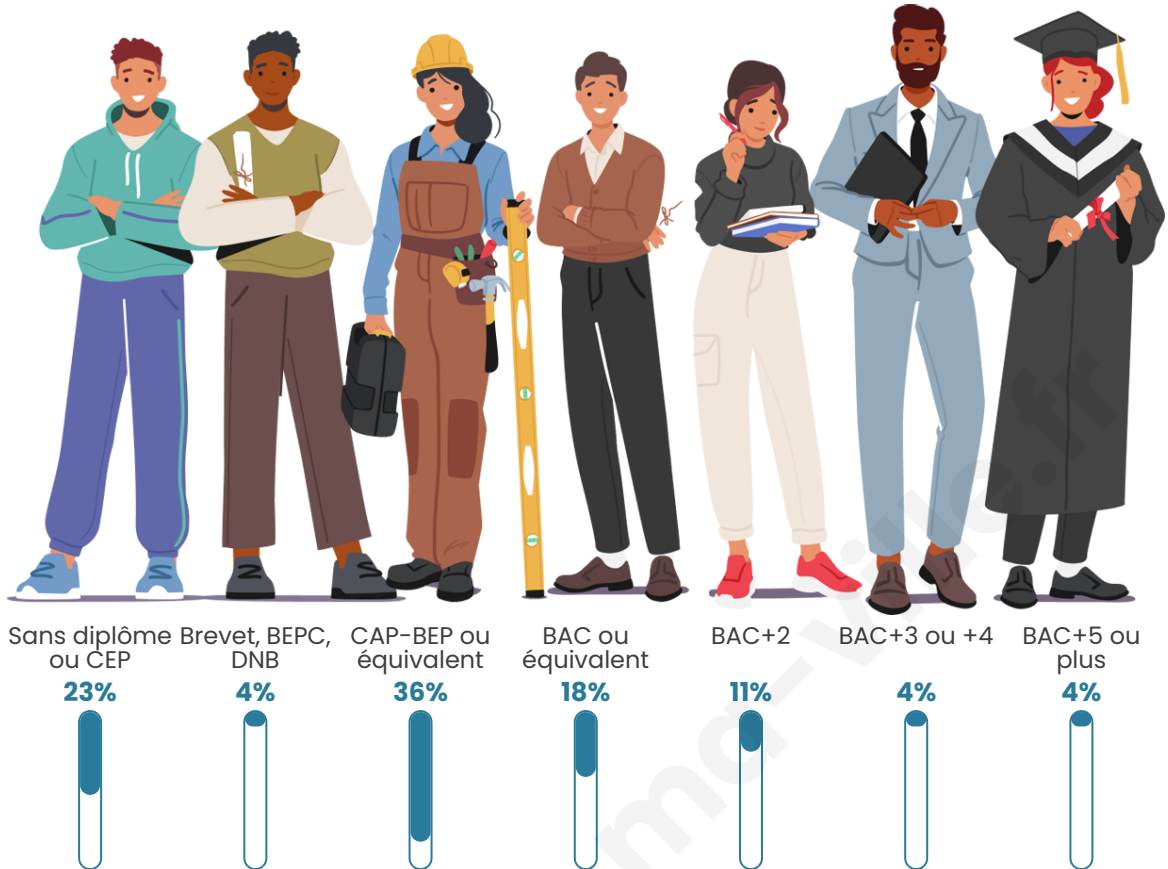

326

Age moyen

46 ans

Pop active

41.4%

Taux chômage

6%

Pop densité

Tranche d'âge

Activité professionnelle

Niveau de diplôme

Composition des ménages

Profils électoraux

Premier tour

	Marine LE PEN	31.43 %
	Emmanuel MACRON	25.14 %
	Jean-Luc MÉLENCHON	15.43 %
	Fabien ROUSSEL	8.00 %
	Valérie PÉCRESSE	6.29 %
	Jean LASSALLE	4.57 %
	Éric ZEMMOUR	4.57 %
	Nicolas DUPONT-AIGNAN	2.29 %
	Yannick JADOT	1.71 %
	Anne HIDALGO	0.57 %
	Nathalie ARTHAUD	0.00 %
	Philippe POUTOU	0.00 %