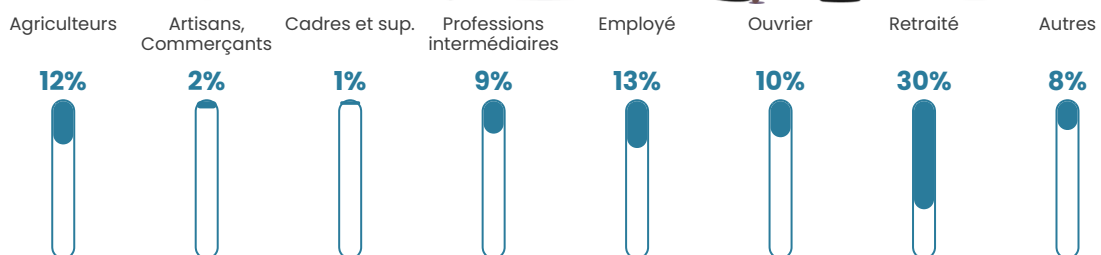

16 h/km²

Revenu moyen

20 740 €/an

Evolution du nombre d'habitants

Sources : Institut national de la statistique et des études économiques (insee) selon Les dernières parutions officielles de 2024 portant sur les années 2020, 2021 et 2022.

Tranche d'âge

Activité professionnelle

Niveau de diplôme

Composition des ménages

Profils électoraux

Premier tour

	Marine LE PEN	31.43 %
	Emmanuel MACRON	25.14 %
	Jean-Luc MÉLENCHON	15.43 %
	Fabien ROUSSEL	8.00 %
	Valérie PÉCRESSE	6.29 %
	Jean LASSALLE	4.57 %
	Éric ZEMMOUR	4.57 %
	Nicolas DUPONT-AIGNAN	2.29 %
	Yannick JADOT	1.71 %
	Anne HIDALGO	0.57 %
	Nathalie ARTHAUD	0.00 %
	Philippe POUTOU	0.00 %