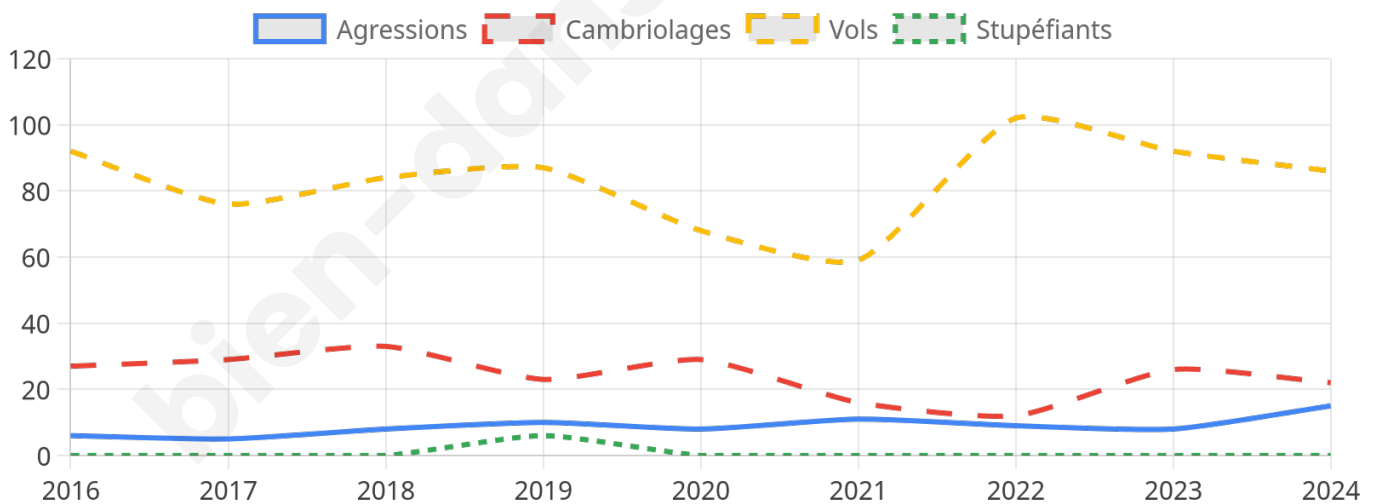

2 201 inscrits

Participation : 80.69%

Votes blancs : 1.46%

Votes nuls : 0.51%

Second tour

	Emmanuel MACRON	64,59 %
	Marine LE PEN	35,41 %

2 205 inscrits

Participation : 75.65%

Votes blancs : 7.43%

Votes nuls : 2.16%

Sécurité

Agressions physiques / sexuelles

15

Cambriolages

22

Vols / dégradations

86

Stupéfiants

0

Evolution du nombre d'infractions

Pour comparer

(en proportion du nombre d'habitants)

Ville Département Région

Sources : Bases statistiques communale, départementale et régionale de la délinquance enregistrée par la police et la gendarmerie nationales selon les dernières parutions officielles de 2025 portant sur l'année 2024 ([data.gouv](https://data.gouv.fr)).