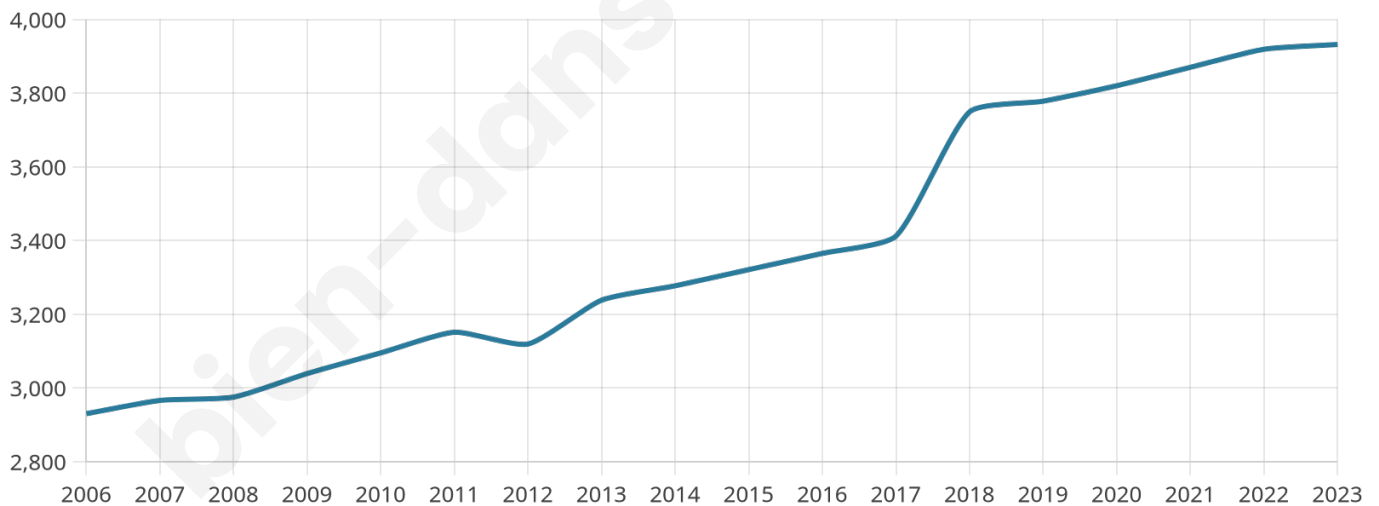

Version web

Ville de La Rochette

Présenté par

BIEN dans
ma **VILLE** 

Sommaire

Situation géographique	3
Statistiques sur la population	4
Evolution du nombre d'habitants	4
Tranche d'âge	5
0-14 ans	5
15-29 ans	5
30-44 ans	5
45-59 ans	5
60-74 ans	5
75-89 ans	5
90 ans et +	5
Activité professionnelle	5
Agriculteurs	5
Artisans, Commerçants	5
Cadres et sup.	5
Professions intermédiaires	5
Employé	5
Ouvrier	5
Retraité	5
Autres	5
Niveau de diplôme	6
Sans diplôme ou CEP	6
Brevet, BEPC, DNB	6
CAP-BEP ou équivalent	6
BAC ou équivalent	6
BAC+2	6
BAC+3 ou +4	6
BAC+5 ou plus	6
Composition des ménages	6
Couple sans enfant	6
Couple avec enfant(s)	6
Famille monoparentale	6
Colocation / Autre	6
Personnes seules	6
Profil électoraux	7
Premier tour	7
Sécurité	8
Evolution du nombre d'infractions	8
Pour comparer	9
Services à la population	10
Commerce	10
Éducation	10
Villes autour de La Rochette	12
Avis sur la ville de La Rochette	13
Moyenne par critère	13
Villes autour de La Rochette	13
Répartition des avis par note	13
Répartition des avis par note	13

3 932

Age moyen

38 ans

Pop active

50.9%

Taux chômage

8%

Pop densité

786 h/km²

Revenu moyen

27 950 €/an

Evolution du nombre d'habitants

Sources : Institut national de la statistique et des études économiques (insee) selon Les dernières parutions officielles de 2024 portant sur les années 2020, 2021 et 2022.