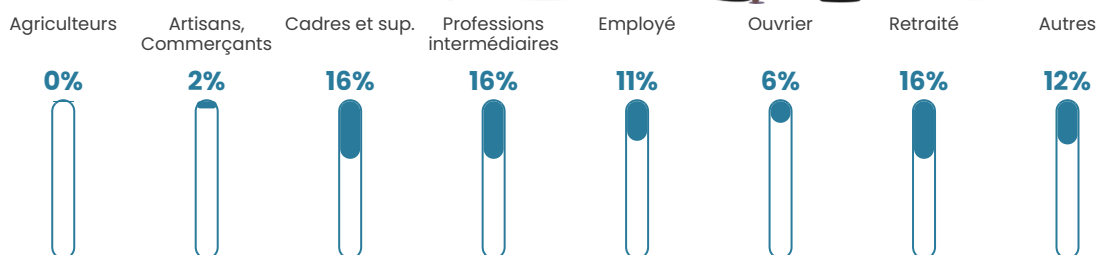

786 h/km²

Revenu moyen

27 950 €/an

Evolution du nombre d'habitants

Sources : Institut national de la statistique et des études économiques (insee) selon Les dernières parutions officielles de 2024 portant sur les années 2020, 2021 et 2022.

Tranche d'âge

Activité professionnelle

Niveau de diplôme

Composition des ménages

Profils électoraux

Premier tour

	Emmanuel MACRON	30.38 %
	Jean-Luc MÉLENCHON	19.70 %
	Marine LE PEN	17.17 %
	Éric ZEMMOUR	9.88 %
	Valérie PÉCRESE	7.58 %
	Yannick JADOT	5.17 %
	Jean LASSALLE	3.22 %
	Fabien ROUSSEL	2.18 %
	Nicolas DUPONT- AIGNAN	1.95 %
	Anne HIDALGO	1.61 %
	Philippe POUTOU	0.63 %
	Nathalie ARTHAUD	0.52 %