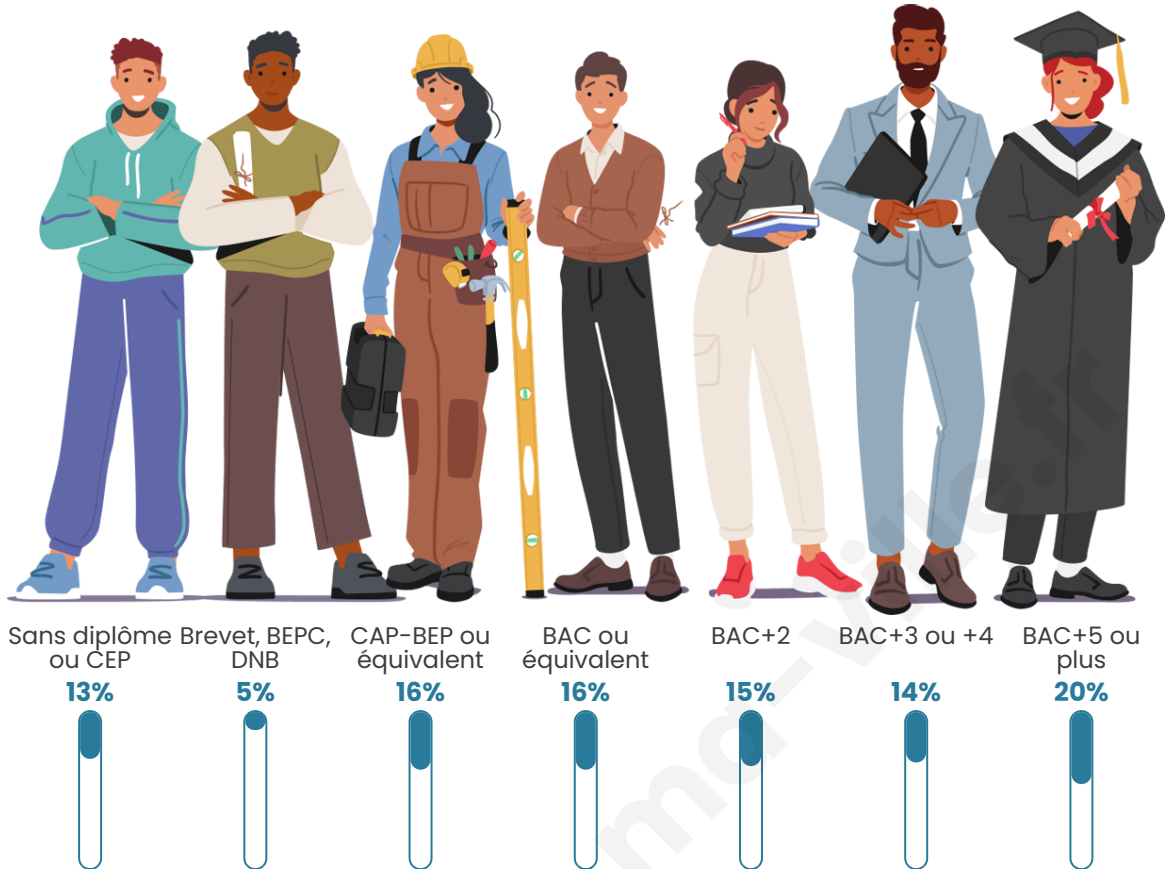

3 932

Age moyen

38 ans

Pop active

50.9%

Taux chômage

8%

Pop densité

Tranche d'âge

Activité professionnelle

Niveau de diplôme

Composition des ménages

Profils électoraux

Premier tour

	Emmanuel MACRON	30.38 %
	Jean-Luc MÉLENCHON	19.70 %
	Marine LE PEN	17.17 %
	Éric ZEMMOUR	9.88 %
	Valérie PÉCRESE	7.58 %
	Yannick JADOT	5.17 %
	Jean LASSALLE	3.22 %
	Fabien ROUSSEL	2.18 %
	Nicolas DUPONT- AIGNAN	1.95 %
	Anne HIDALGO	1.61 %
	Philippe POUTOU	0.63 %
	Nathalie ARTHAUD	0.52 %