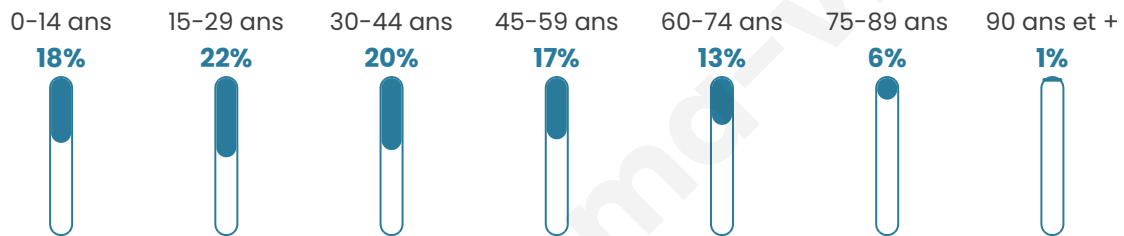

3 932

Age moyen

38 ans

Pop active

50.9%

Taux chômage

8%

Pop densité

786 h/km²

Revenu moyen

27 950 €/an

Evolution du nombre d'habitants

Sources : Institut national de la statistique et des études économiques (insee) selon Les dernières parutions officielles de 2024 portant sur les années 2020, 2021 et 2022.

Tranche d'âge

Activité professionnelle

Niveau de diplôme

Composition des ménages

Profils électoraux

Premier tour

	Emmanuel MACRON	30.38 %
	Jean-Luc MÉLENCHON	19.70 %
	Marine LE PEN	17.17 %
	Éric ZEMMOUR	9.88 %
	Valérie PÉCRESE	7.58 %
	Yannick JADOT	5.17 %
	Jean LASSALLE	3.22 %
	Fabien ROUSSEL	2.18 %
	Nicolas DUPONT- AIGNAN	1.95 %
	Anne HIDALGO	1.61 %
	Philippe POUTOU	0.63 %
	Nathalie ARTHAUD	0.52 %

2 201 inscrits

Participation : 80.69%

Votes blancs : 1.46%

Votes nuls : 0.51%

Second tour

	Emmanuel MACRON	64,59 %
	Marine LE PEN	35,41 %

2 205 inscrits

Participation : 75.65%