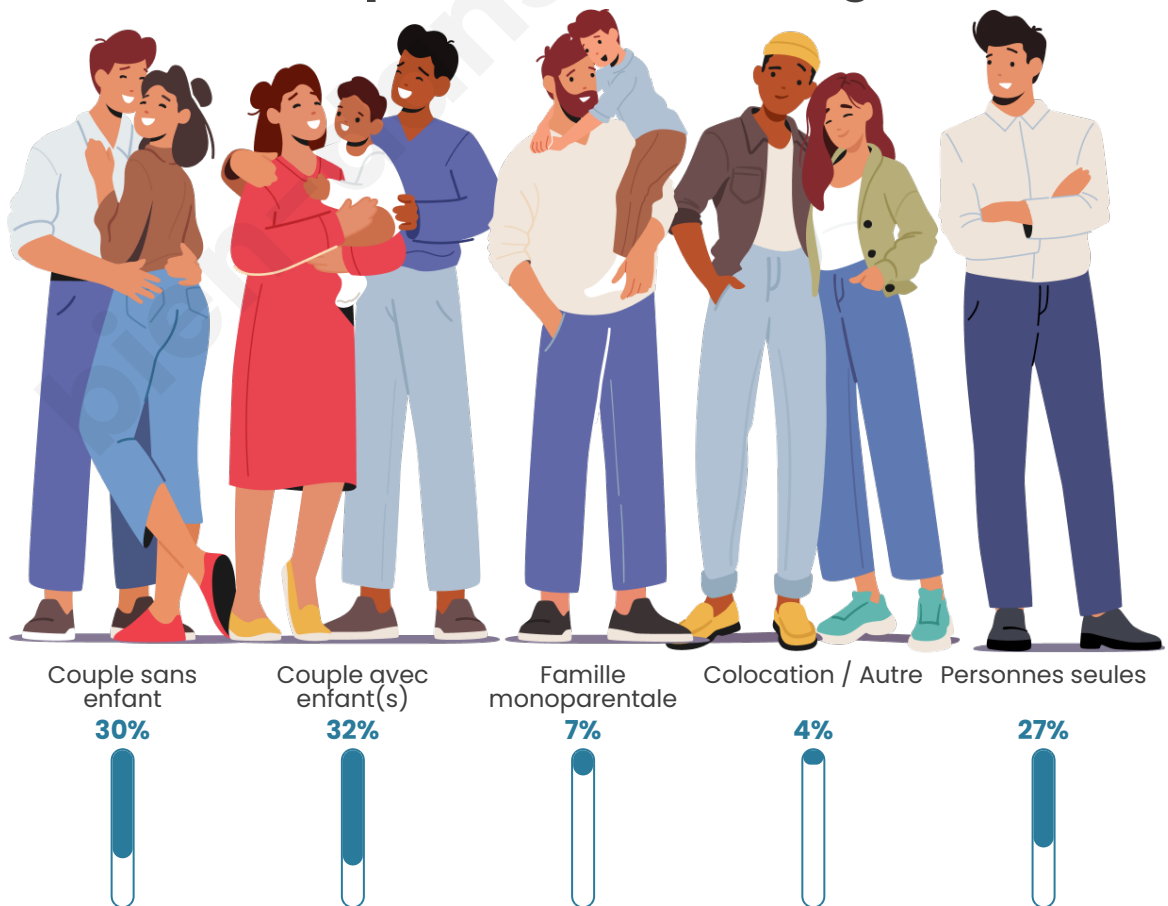

Tranche d'âge

Activité professionnelle

Niveau de diplôme

Composition des ménages

Profils électoraux

Premier tour

	Emmanuel MACRON	30.38 %
	Jean-Luc MÉLENCHON	19.70 %
	Marine LE PEN	17.17 %
	Éric ZEMMOUR	9.88 %
	Valérie PÉCRESE	7.58 %
	Yannick JADOT	5.17 %
	Jean LASSALLE	3.22 %
	Fabien ROUSSEL	2.18 %
	Nicolas DUPONT- AIGNAN	1.95 %
	Anne HIDALGO	1.61 %
	Philippe POUTOU	0.63 %
	Nathalie ARTHAUD	0.52 %