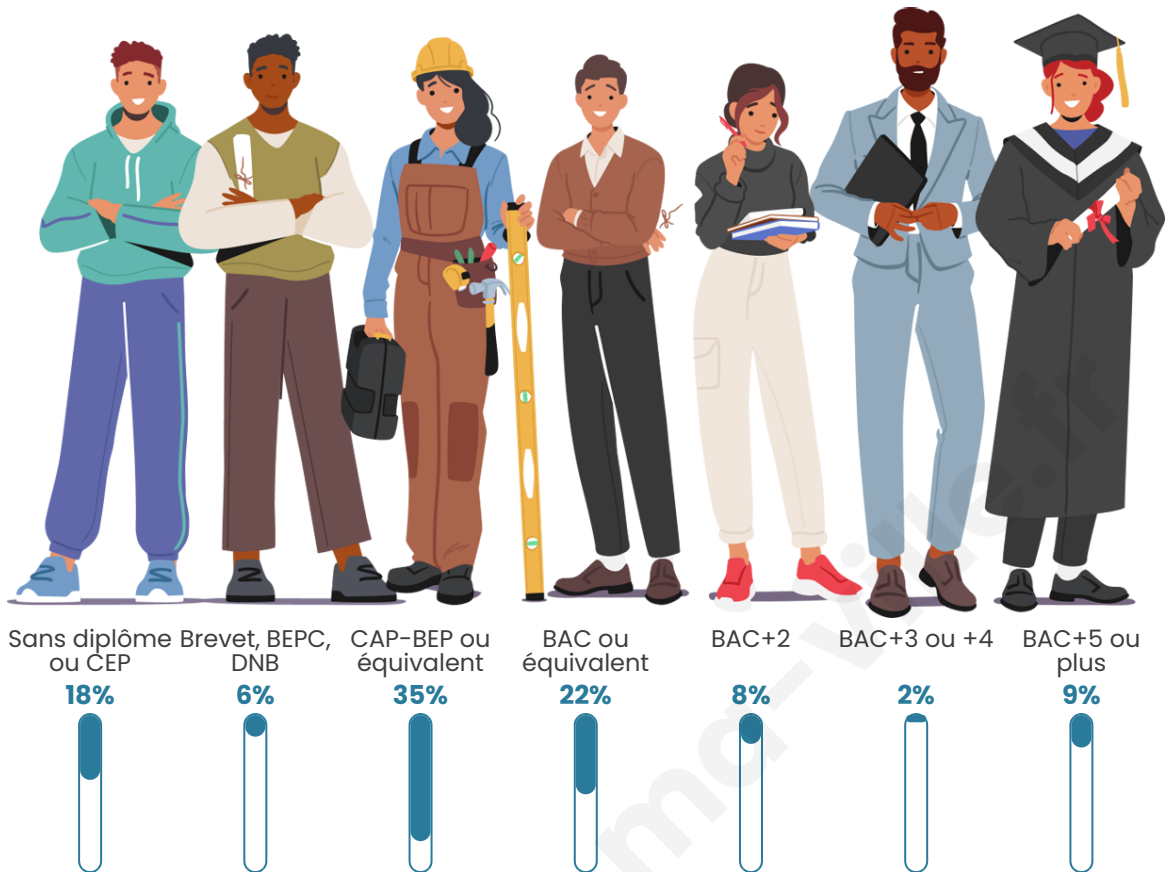

Version web

Ville de La Rochette

Présenté par

BIEN dans
ma **VILLE** 

Sommaire

Situation géographique	3
Statistiques sur la population	4
Evolution du nombre d'habitants	4
Tranche d'âge	5
0-14 ans	5
15-29 ans	5
30-44 ans	5
45-59 ans	5
60-74 ans	5
75-89 ans	5
90 ans et +	5
Activité professionnelle	5
Agriculteurs	5
Artisans, Commerçants	5
Cadres et sup.	5
Professions intermédiaires	5
Employé	5
Ouvrier	5
Retraité	5
Autres	5
Niveau de diplôme	6
Sans diplôme ou CEP	6
Brevet, BEPC, DNB	6
CAP-BEP ou équivalent	6
BAC ou équivalent	6
BAC+2	6
BAC+3 ou +4	6
BAC+5 ou plus	6
Composition des ménages	6
Couple sans enfant	6
Couple avec enfant(s)	6
Famille monoparentale	6
Colocation / Autre	6
Personnes seules	6
Profils électoraux	7
Premier tour	7
Sécurité	8
Evolution du nombre d'infractions	8
Pour comparer	9
Services à la population	10
Commerce	10
Éducation	10
Villes autour de La Rochette	11

Nombre d'habitants

74

Age moyen

52 ans

Pop active

39.2%

Taux chômage

15%

Tranche d'âge

Activité professionnelle

Niveau de diplôme

Composition des ménages

Profils électoraux

Premier tour

	Jean-Luc MÉLENCHON	44.68 %
	Marine LE PEN	31.91 %
	Nicolas DUPONT- AIGNAN	6.38 %
	Emmanuel MACRON	4.26 %
	Jean LASSALLE	4.26 %
	Nathalie ARTHAUD	2.13 %
	Fabien ROUSSEL	2.13 %
	Éric ZEMMOUR	2.13 %
	Philippe POUTOU	2.13 %
	Anne HIDALGO	0.00 %
	Yannick JADOT	0.00 %
	Valérie PÉCRESE	0.00 %