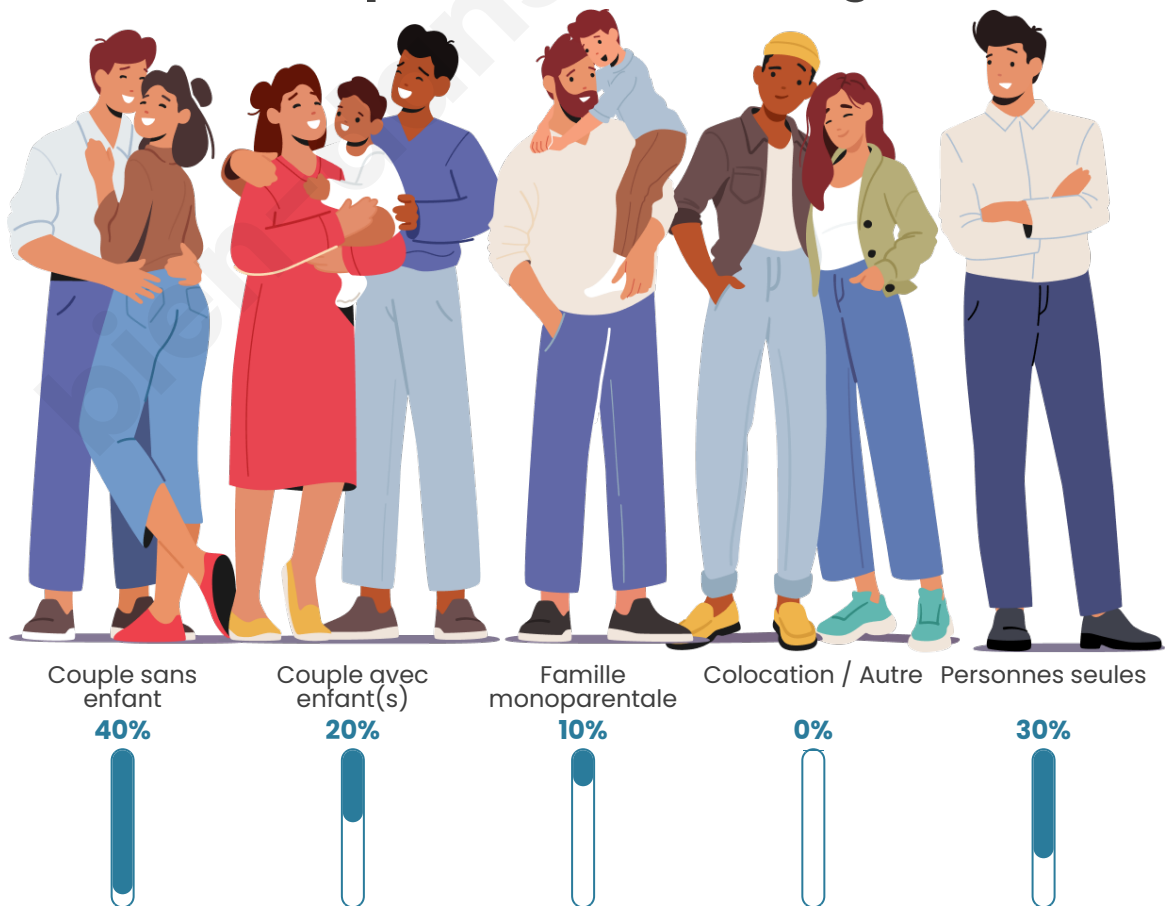

Nombre d'habitants

74

Age moyen

52 ans

Pop active

39.2%

Taux chômage

15%

Tranche d'âge

Activité professionnelle

Niveau de diplôme

Composition des ménages

Profils électoraux

Premier tour

	Jean-Luc MÉLENCHON	44.68 %
	Marine LE PEN	31.91 %
	Nicolas DUPONT- AIGNAN	6.38 %
	Emmanuel MACRON	4.26 %
	Jean LASSALLE	4.26 %
	Nathalie ARTHAUD	2.13 %
	Fabien ROUSSEL	2.13 %
	Éric ZEMMOUR	2.13 %
	Philippe POUTOU	2.13 %
	Anne HIDALGO	0.00 %
	Yannick JADOT	0.00 %
	Valérie PÉCRESE	0.00 %