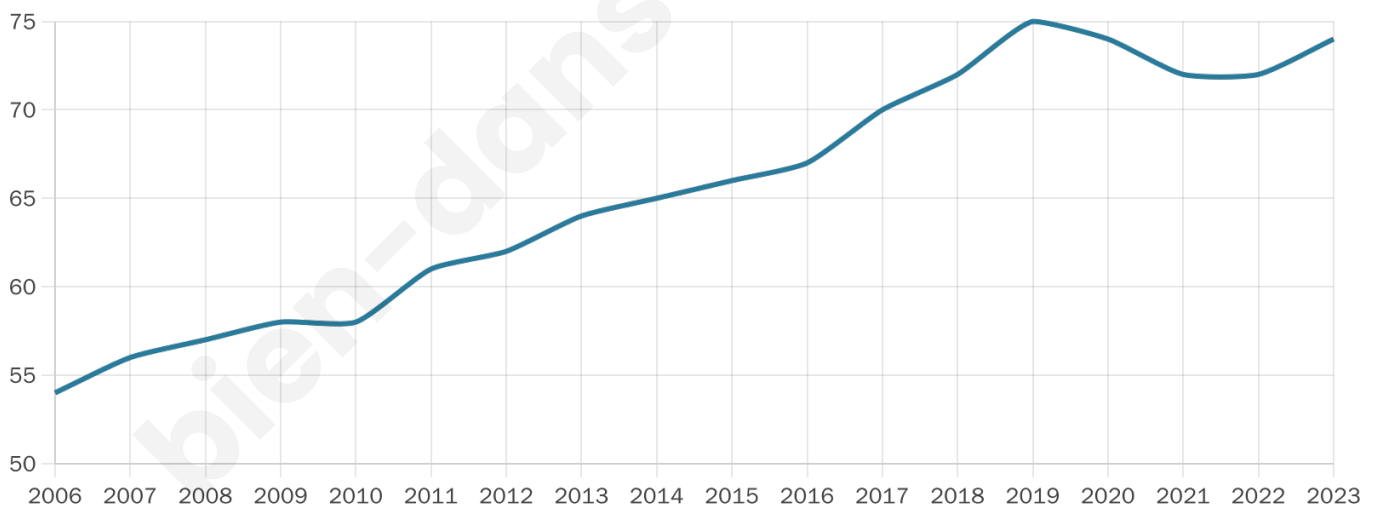

Nombre d'habitants

74

Age moyen

52 ans

Pop active

39.2%

Taux chômage

15%

Pop densité

4 h/km²

Revenu moyen

NC

Evolution du nombre d'habitants

Sources : Institut national de la statistique et des études économiques (insee) selon Les dernières parutions officielles de 2024 portant sur les années 2020, 2021 et 2022.

Tranche d'âge

Activité professionnelle

Niveau de diplôme

Composition des ménages

Profils électoraux

Premier tour

	Jean-Luc MÉLENCHON	44.68 %
	Marine LE PEN	31.91 %
	Nicolas DUPONT- AIGNAN	6.38 %
	Emmanuel MACRON	4.26 %
	Jean LASSALLE	4.26 %
	Nathalie ARTHAUD	2.13 %
	Fabien ROUSSEL	2.13 %
	Éric ZEMMOUR	2.13 %
	Philippe POUTOU	2.13 %
	Anne HIDALGO	0.00 %
	Yannick JADOT	0.00 %
	Valérie PÉCRESE	0.00 %