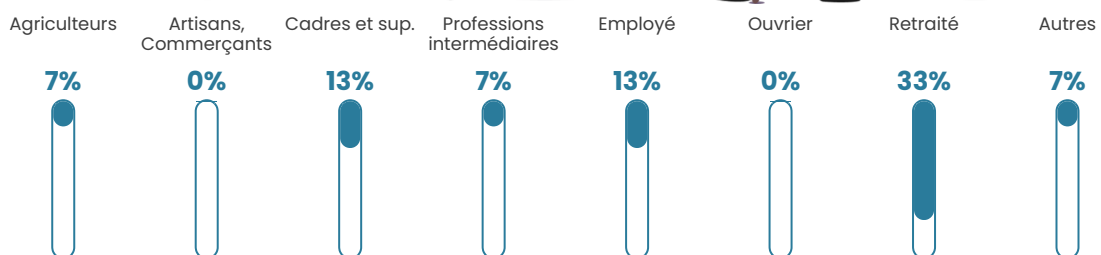

Pop densité

4 h/km²

Revenu moyen

NC

Evolution du nombre d'habitants

Sources : Institut national de la statistique et des études économiques (insee) selon Les dernières parutions officielles de 2024 portant sur les années 2020, 2021 et 2022.

Tranche d'âge

Activité professionnelle

Niveau de diplôme

Composition des ménages

Profils électoraux

Premier tour

	Jean-Luc MÉLENCHON	44.68 %
	Marine LE PEN	31.91 %
	Nicolas DUPONT- AIGNAN	6.38 %
	Emmanuel MACRON	4.26 %
	Jean LASSALLE	4.26 %
	Nathalie ARTHAUD	2.13 %
	Fabien ROUSSEL	2.13 %
	Éric ZEMMOUR	2.13 %
	Philippe POUTOU	2.13 %
	Anne HIDALGO	0.00 %
	Yannick JADOT	0.00 %
	Valérie PÉCRESE	0.00 %