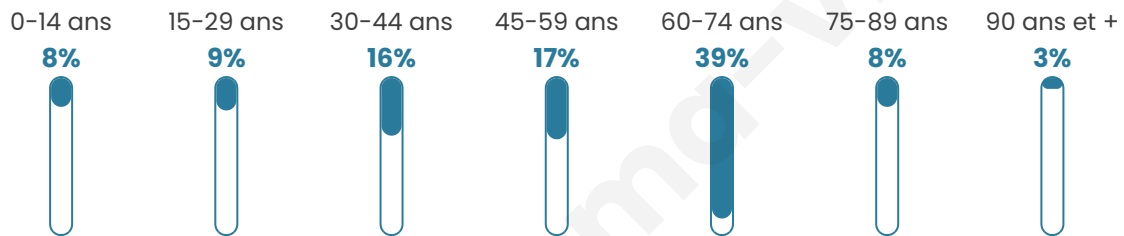

Nombre d'habitants

74

Age moyen

52 ans

Pop active

39.2%

Taux chômage

15%

Pop densité

4 h/km²

Revenu moyen

NC

Evolution du nombre d'habitants

Sources : Institut national de la statistique et des études économiques (insee) selon Les dernières parutions officielles de 2024 portant sur les années 2020, 2021 et 2022.

Tranche d'âge

Activité professionnelle

Niveau de diplôme

Composition des ménages

Profils électoraux

Premier tour

	Jean-Luc MÉLENCHON	44.68 %
	Marine LE PEN	31.91 %
	Nicolas DUPONT- AIGNAN	6.38 %
	Emmanuel MACRON	4.26 %
	Jean LASSALLE	4.26 %
	Nathalie ARTHAUD	2.13 %
	Fabien ROUSSEL	2.13 %
	Éric ZEMMOUR	2.13 %
	Philippe POUTOU	2.13 %
	Anne HIDALGO	0.00 %
	Yannick JADOT	0.00 %
	Valérie PÉCRESE	0.00 %