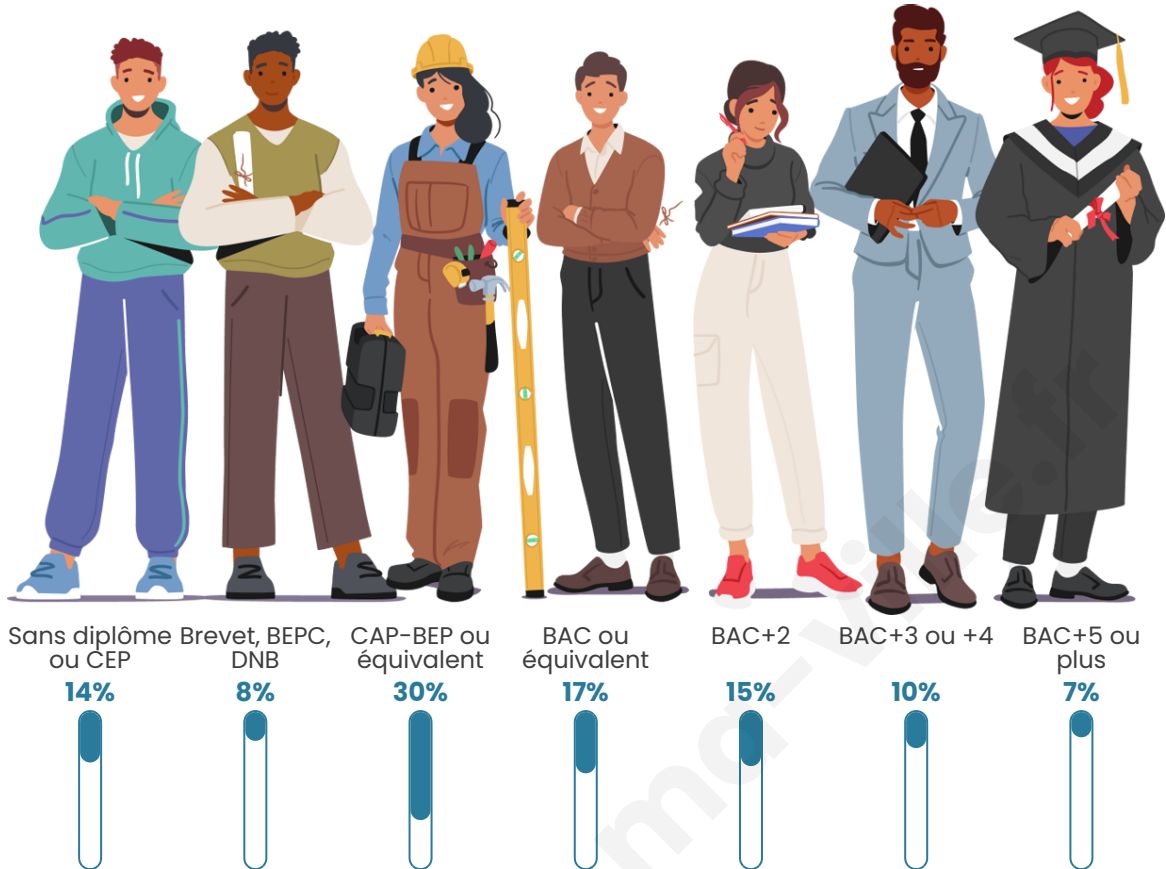

495

Age moyen

38 ans

Pop active

48.5%

Taux chômage

7.3%

Pop densité

Tranche d'âge

Activité professionnelle

Niveau de diplôme

Composition des ménages

Profils électoraux

Premier tour

	Jean-Luc MÉLENCHON	29.90 %
	Marine LE PEN	23.59 %
	Emmanuel MACRON	16.28 %
	Éric ZEMMOUR	8.97 %
	Fabien ROUSSEL	4.65 %
	Jean LASSALLE	4.65 %
	Valérie PÉCRESE	4.32 %
	Yannick JADOT	3.99 %
	Nicolas DUPONT- AIGNAN	2.33 %
	Anne HIDALGO	1.00 %
	Philippe POUTOU	0.33 %
	Nathalie ARTHAUD	0.00 %