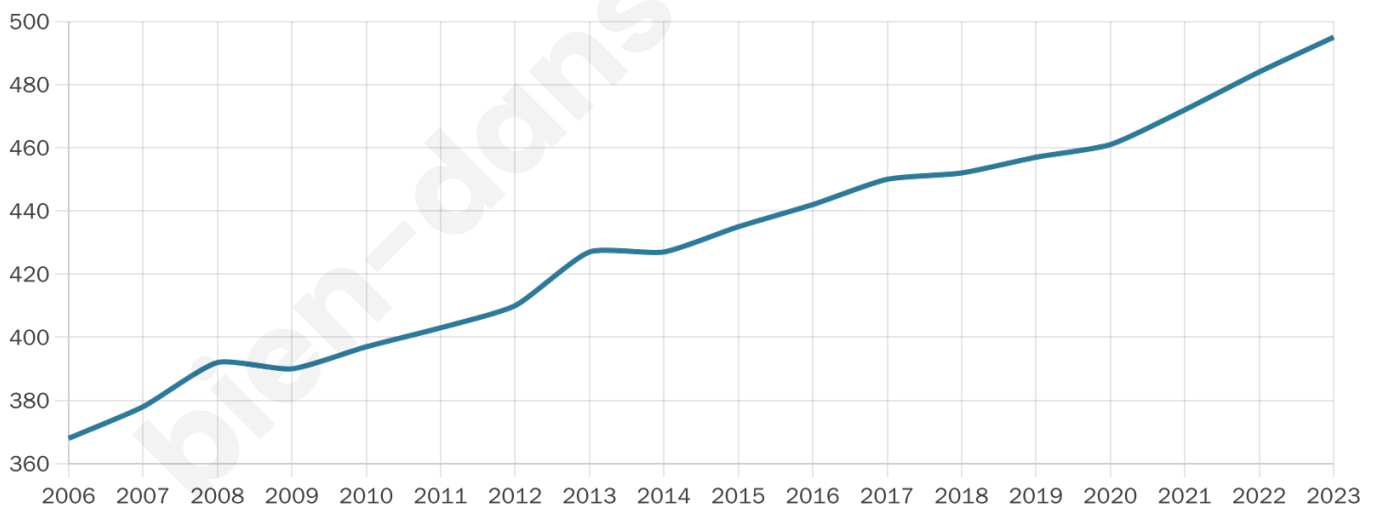

Version web

Ville de Rochessauve

Présenté par

BIEN dans
ma **VILLE** 

Sommaire

Situation géographique	3
Statistiques sur la population	4
Evolution du nombre d'habitants	4
Tranche d'âge	5
0-14 ans	5
15-29 ans	5
30-44 ans	5
45-59 ans	5
60-74 ans	5
75-89 ans	5
90 ans et +	5
Activité professionnelle	5
Agriculteurs	5
Artisans, Commerçants	5
Cadres et sup.	5
Professions intermédiaires	5
Employé	5
Ouvrier	5
Retraité	5
Autres	5
Niveau de diplôme	6
Sans diplôme ou CEP	6
Brevet, BEPC, DNB	6
CAP-BEP ou équivalent	6
BAC ou équivalent	6
BAC+2	6
BAC+3 ou +4	6
BAC+5 ou plus	6
Composition des ménages	6
Couple sans enfant	6
Couple avec enfant(s)	6
Famille monoparentale	6
Colocation / Autre	6
Personnes seules	6
Profils électoraux	7
Premier tour	7
Sécurité	8
Evolution du nombre d'infractions	8
Pour comparer	9
Services à la population	10
Commerce	10
Éducation	10
Villes autour de Rochessaive	11

495

Age moyen

38 ans

Pop active

48.5%

Taux chômage

7.3%

Pop densité

29 h/km²

Revenu moyen

21 550 €/an

Evolution du nombre d'habitants

Sources : Institut national de la statistique et des études économiques (insee) selon Les dernières parutions officielles de 2024 portant sur les années 2020, 2021 et 2022.