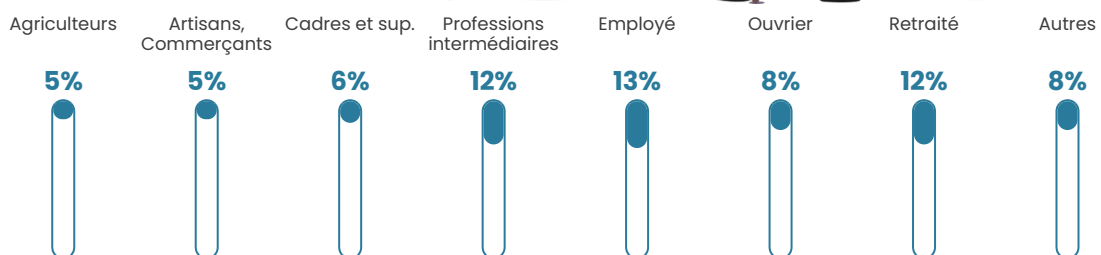

29 h/km²

Revenu moyen

21 550 €/an

Evolution du nombre d'habitants

Sources : Institut national de la statistique et des études économiques (insee) selon Les dernières parutions officielles de 2024 portant sur les années 2020, 2021 et 2022.

Tranche d'âge

Activité professionnelle

Niveau de diplôme

Composition des ménages

Profils électoraux

Premier tour

	Jean-Luc MÉLENCHON	29.90 %
	Marine LE PEN	23.59 %
	Emmanuel MACRON	16.28 %
	Éric ZEMMOUR	8.97 %
	Fabien ROUSSEL	4.65 %
	Jean LASSALLE	4.65 %
	Valérie PÉCRESE	4.32 %
	Yannick JADOT	3.99 %
	Nicolas DUPONT- AIGNAN	2.33 %
	Anne HIDALGO	1.00 %
	Philippe POUTOU	0.33 %
	Nathalie ARTHAUD	0.00 %