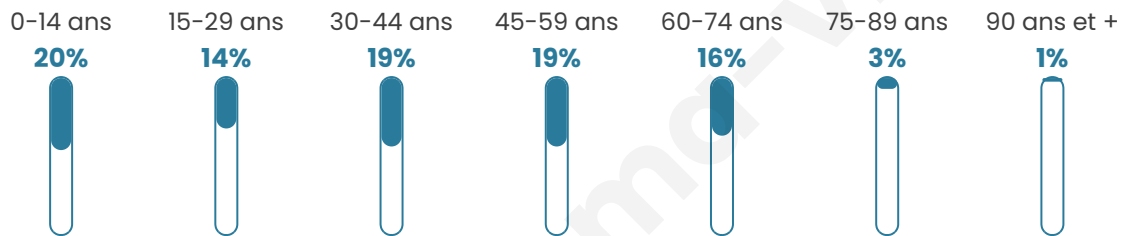

495

Age moyen

38 ans

Pop active

48.5%

Taux chômage

7.3%

Pop densité

29 h/km²

Revenu moyen

21 550 €/an

Evolution du nombre d'habitants

Sources : Institut national de la statistique et des études économiques (insee) selon Les dernières parutions officielles de 2024 portant sur les années 2020, 2021 et 2022.

Tranche d'âge

Activité professionnelle

Niveau de diplôme

Composition des ménages

Profils électoraux

Premier tour

	Jean-Luc MÉLENCHON	29.90 %
	Marine LE PEN	23.59 %
	Emmanuel MACRON	16.28 %
	Éric ZEMMOUR	8.97 %
	Fabien ROUSSEL	4.65 %
	Jean LASSALLE	4.65 %
	Valérie PÉCRESE	4.32 %
	Yannick JADOT	3.99 %
	Nicolas DUPONT- AIGNAN	2.33 %
	Anne HIDALGO	1.00 %
	Philippe POUTOU	0.33 %
	Nathalie ARTHAUD	0.00 %

354 inscrits

Participation : 88.14%

Votes blancs : 2.88%

Votes nuls : 0.64%

Second tour

	Emmanuel MACRON	49,36 %
	Marine LE PEN	50,64 %

357 inscrits

Participation : 78.99%