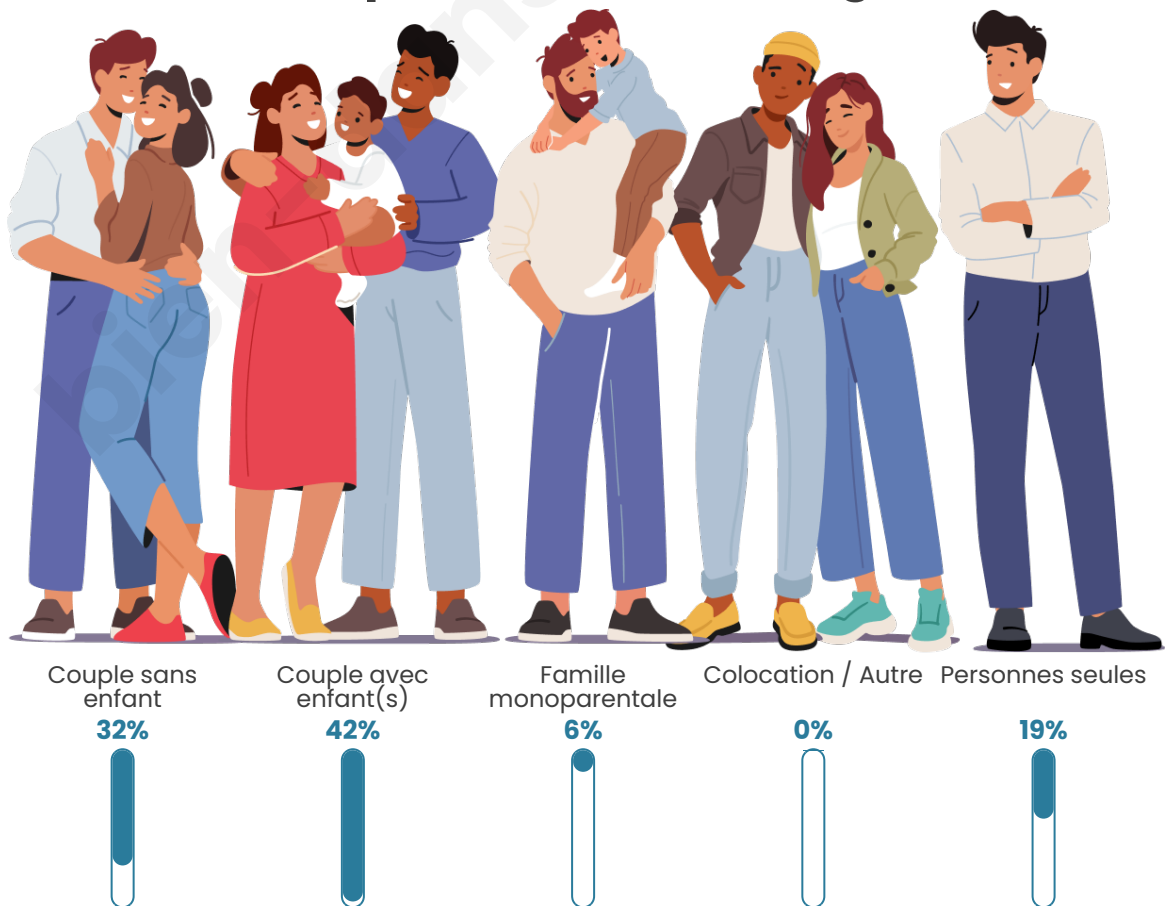

Tranche d'âge

Activité professionnelle

Niveau de diplôme

Composition des ménages

Profils électoraux

Premier tour

	Jean-Luc MÉLENCHON	29.90 %
	Marine LE PEN	23.59 %
	Emmanuel MACRON	16.28 %
	Éric ZEMMOUR	8.97 %
	Fabien ROUSSEL	4.65 %
	Jean LASSALLE	4.65 %
	Valérie PÉCRESE	4.32 %
	Yannick JADOT	3.99 %
	Nicolas DUPONT- AIGNAN	2.33 %
	Anne HIDALGO	1.00 %
	Philippe POUTOU	0.33 %
	Nathalie ARTHAUD	0.00 %