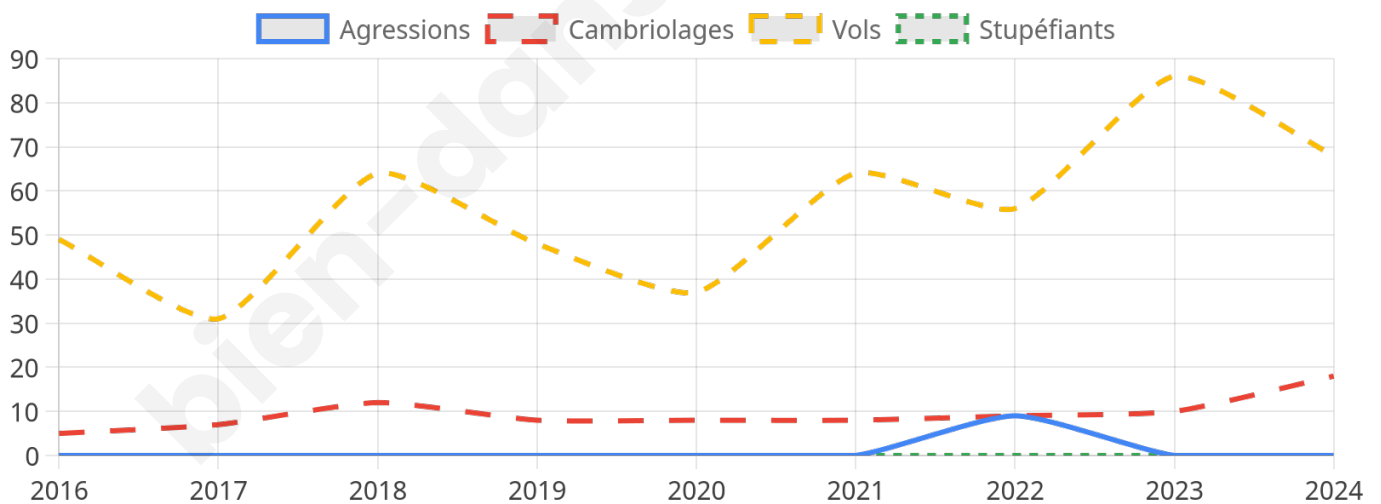

2 446 inscrits

Participation : 82.91%

Votes blancs : 1.53%

Votes nuls : 0.89%

Second tour

	Emmanuel MACRON	65,07 %
	Marine LE PEN	34,93 %

2 449 inscrits

Participation : 81.71%

Votes blancs : 6%

Votes nuls : 2%

Sécurité

Agressions physiques / sexuelles

0

Cambriolages

18

Vols / dégradations

68

Stupéfiants

0

Evolution du nombre d'infractions

Pour comparer

(en proportion du nombre d'habitants)

Sources : Bases statistiques communale, départementale et régionale de la délinquance enregistrée par la police et la gendarmerie nationales selon les dernières parutions officielles de 2025 portant sur l'année 2024 ([data.gouv](https://data.gouv.fr)).