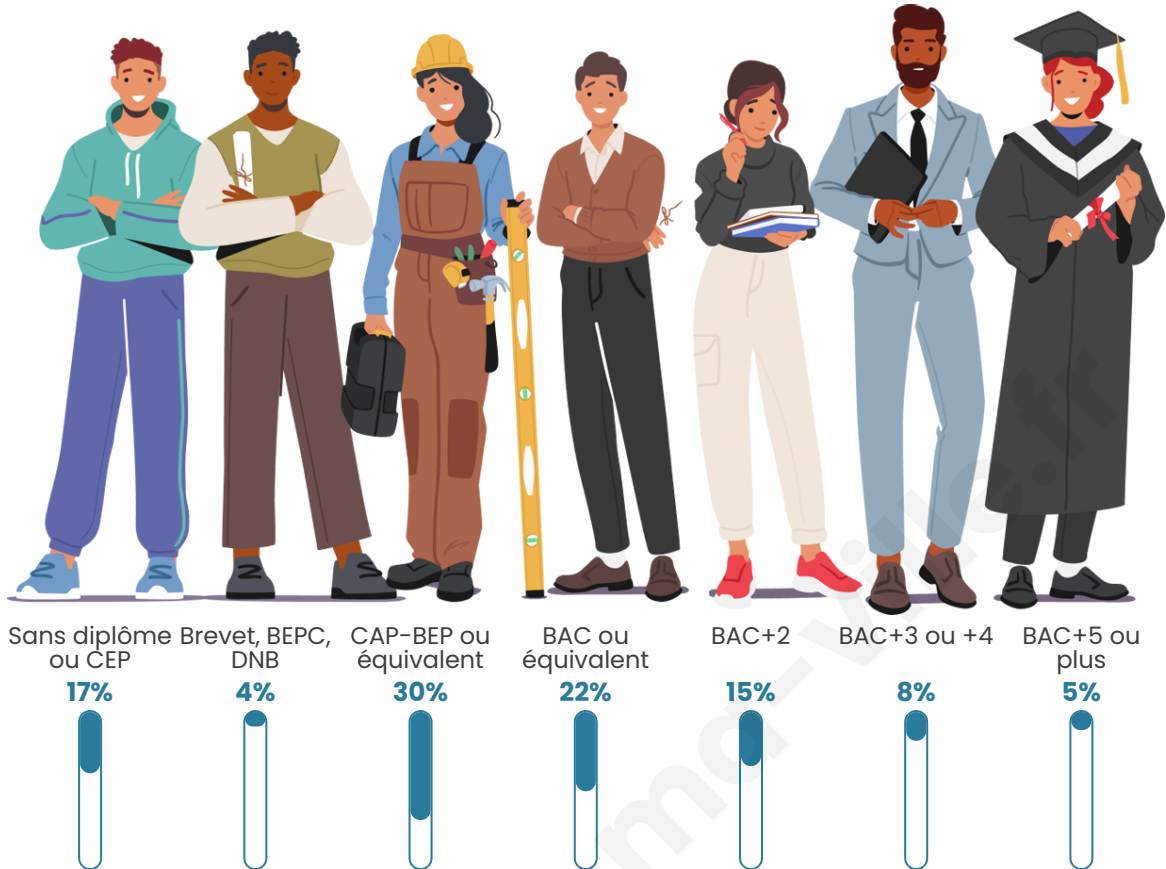

Age moyen

38 ans

Pop active

49.7%

Taux chômage

4.5%

Pop densité

128 h/km²

Tranche d'âge

Activité professionnelle

Niveau de diplôme

Composition des ménages

Profils électoraux

Premier tour

	Emmanuel MACRON	38.86 %
	Marine LE PEN	19.66 %
	Jean-Luc MÉLENCHON	16.73 %
	Éric ZEMMOUR	4.85 %
	Yannick JADOT	4.85 %
	Valérie PÉCRESSE	4.50 %
	Jean LASSALLE	2.88 %
	Nicolas DUPONT- AIGNAN	2.58 %
	Anne HIDALGO	1.67 %
	Fabien ROUSSEL	1.52 %
	Nathalie ARTHAUD	0.96 %
	Philippe POUTOU	0.96 %