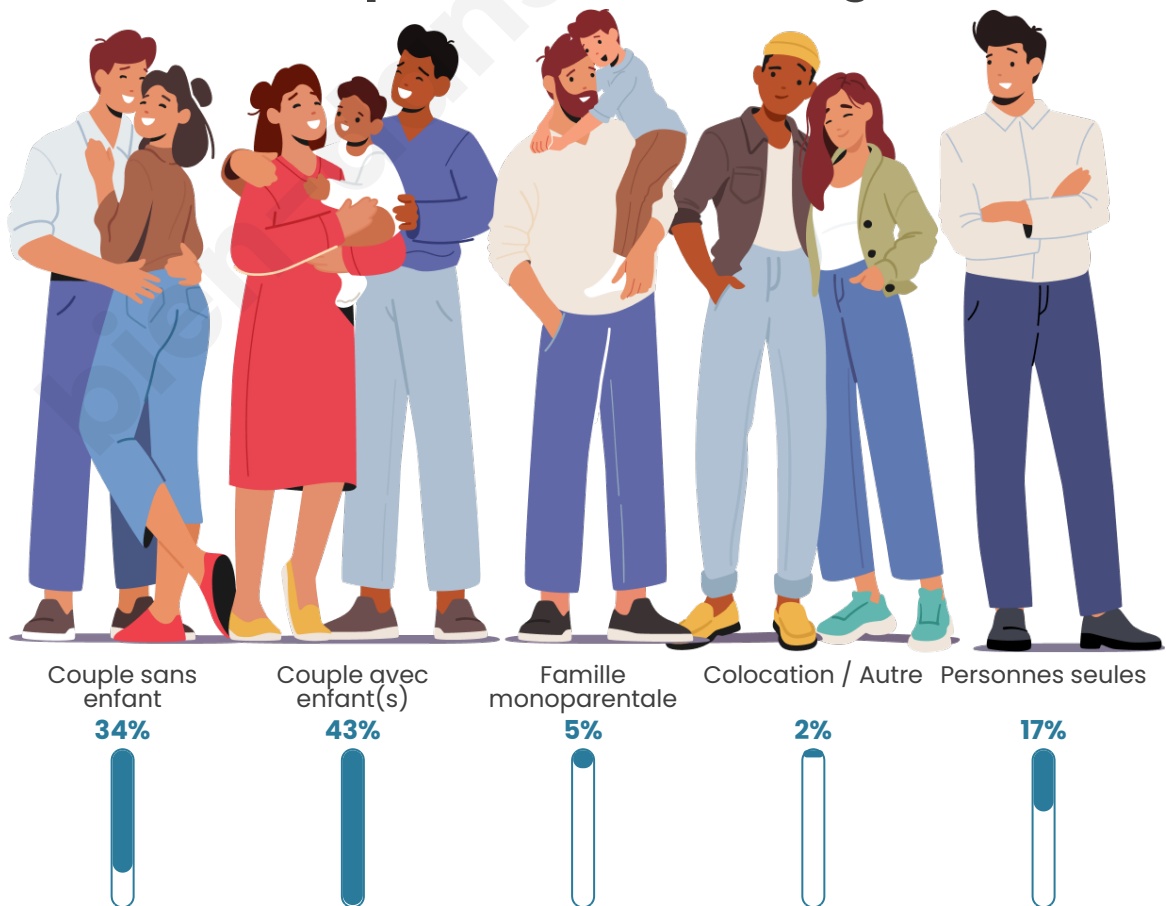

Tranche d'âge

Activité professionnelle

Niveau de diplôme

Composition des ménages

Profils électoraux

Premier tour

	Emmanuel MACRON	38.86 %
	Marine LE PEN	19.66 %
	Jean-Luc MÉLENCHON	16.73 %
	Éric ZEMMOUR	4.85 %
	Yannick JADOT	4.85 %
	Valérie PÉCRESSE	4.50 %
	Jean LASSALLE	2.88 %
	Nicolas DUPONT- AIGNAN	2.58 %
	Anne HIDALGO	1.67 %
	Fabien ROUSSEL	1.52 %
	Nathalie ARTHAUD	0.96 %
	Philippe POUTOU	0.96 %