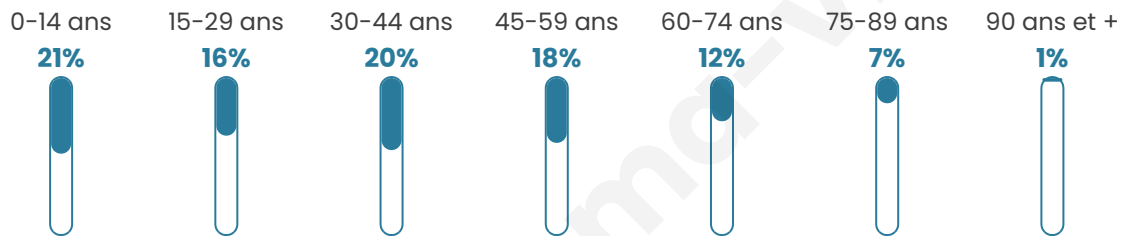

Age moyen

38 ans

Pop active

49.7%

Taux chômage

4.5%

Pop densité

128 h/km²

Revenu moyen

22 360 €/an

Evolution du nombre d'habitants

Sources : Institut national de la statistique et des études économiques (insee) selon Les dernières parutions officielles de 2024 portant sur les années 2020, 2021 et 2022.

Tranche d'âge

Activité professionnelle

Niveau de diplôme

Composition des ménages

Profils électoraux

Premier tour

	Emmanuel MACRON	38.86 %
	Marine LE PEN	19.66 %
	Jean-Luc MÉLENCHON	16.73 %
	Éric ZEMMOUR	4.85 %
	Yannick JADOT	4.85 %
	Valérie PÉCRESSE	4.50 %
	Jean LASSALLE	2.88 %
	Nicolas DUPONT- AIGNAN	2.58 %
	Anne HIDALGO	1.67 %
	Fabien ROUSSEL	1.52 %
	Nathalie ARTHAUD	0.96 %
	Philippe POUTOU	0.96 %