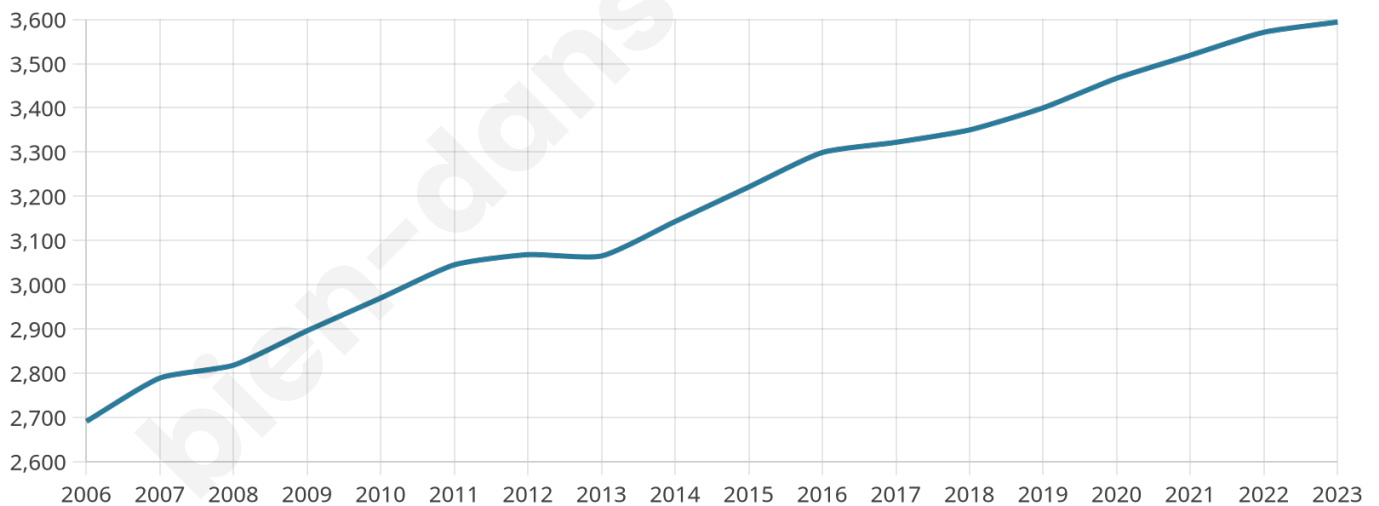

Age moyen

38 ans

Pop active

49.7%

Taux chômage

4.5%

Pop densité

128 h/km²

Revenu moyen

22 360 €/an

Evolution du nombre d'habitants

Sources : Institut national de la statistique et des études économiques (insee) selon Les dernières parutions officielles de 2024 portant sur les années 2020, 2021 et 2022.