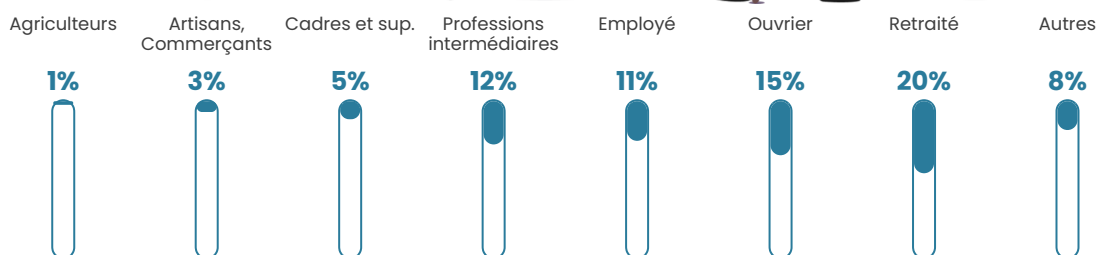

Revenu moyen

22 360 €/an

Evolution du nombre d'habitants

Sources : Institut national de la statistique et des études économiques (insee) selon Les dernières parutions officielles de 2024 portant sur les années 2020, 2021 et 2022.

Tranche d'âge

Activité professionnelle

Niveau de diplôme

Composition des ménages

Profils électoraux

Premier tour

	Emmanuel MACRON	38.86 %
	Marine LE PEN	19.66 %
	Jean-Luc MÉLENCHON	16.73 %
	Éric ZEMMOUR	4.85 %
	Yannick JADOT	4.85 %
	Valérie PÉCRESSE	4.50 %
	Jean LASSALLE	2.88 %
	Nicolas DUPONT- AIGNAN	2.58 %
	Anne HIDALGO	1.67 %
	Fabien ROUSSEL	1.52 %
	Nathalie ARTHAUD	0.96 %
	Philippe POUTOU	0.96 %