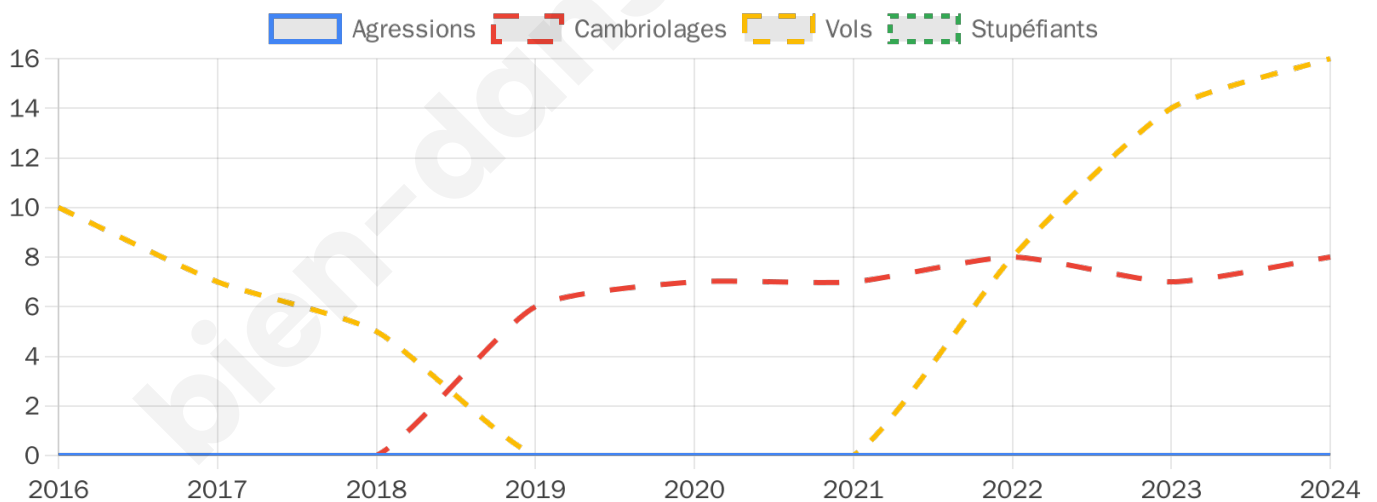

1 625 inscrits

Participation : 83.69%

Votes blancs : 2.21%

Votes nuls : 0.74%

Second tour

	Emmanuel MACRON	67,28 %
	Marine LE PEN	32,72 %

1 624 inscrits

Participation : 80.85%

Votes blancs : 7.39%

Votes nuls : 2.06%

Sécurité

Agressions physiques / sexuelles

0

Cambriolages

8

Vols / dégradations

16

Stupéfiants

0

Evolution du nombre d'infractions

Pour comparer

(en proportion du nombre d'habitants)

Sources : Bases statistiques communale, départementale et régionale de la délinquance enregistrée par la police et la gendarmerie nationales selon les dernières parutions officielles de 2025 portant sur l'année 2024 ([data.gouv](https://data.gouv.fr)).