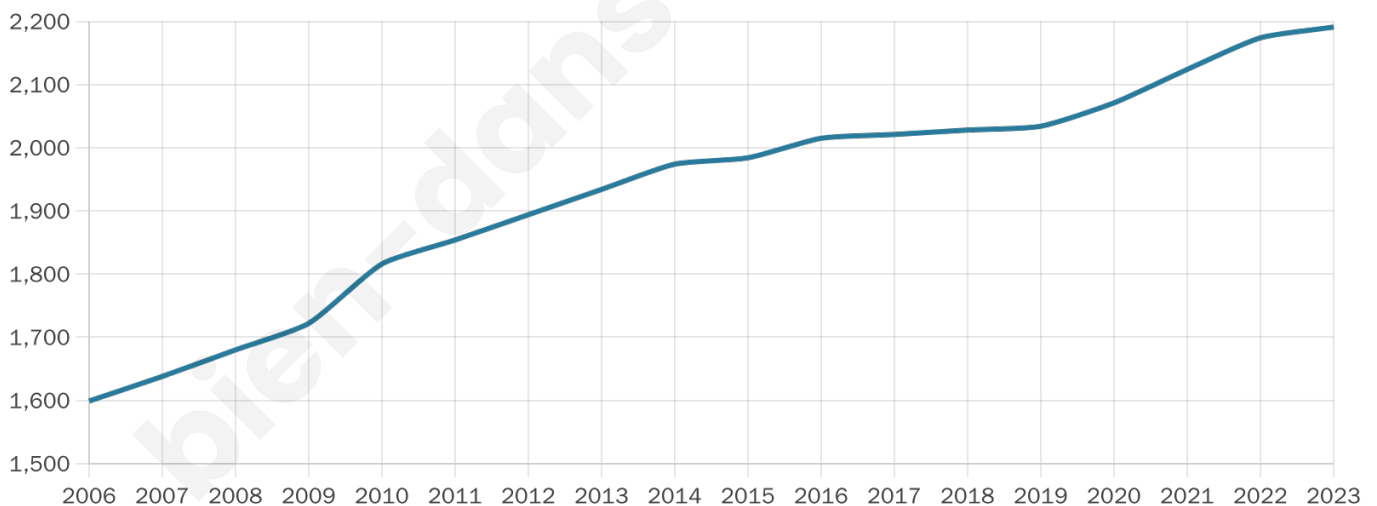

2 191

Age moyen

41 ans

Pop active

47.6%

Taux chômage

4.6%

Pop densité

100 h/km²

Revenu moyen

24 300 €/an

Evolution du nombre d'habitants

Sources : Institut national de la statistique et des études économiques (insee) selon Les dernières parutions officielles de 2024 portant sur les années 2020, 2021 et 2022.