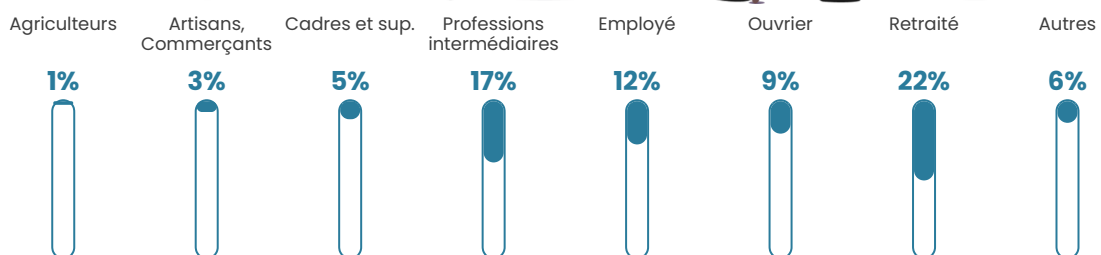

100 h/km²

Revenu moyen

24 300 €/an

Evolution du nombre d'habitants

Sources : Institut national de la statistique et des études économiques (insee) selon Les dernières parutions officielles de 2024 portant sur les années 2020, 2021 et 2022.

Tranche d'âge

Activité professionnelle

Niveau de diplôme

Composition des ménages

Profils électoraux

Premier tour

	Emmanuel MACRON	34.24 %
	Jean-Luc MÉLENCHON	21.36 %
	Marine LE PEN	19.24 %
	Yannick JADOT	5.91 %
	Éric ZEMMOUR	5.00 %
	Valérie PÉCRESE	3.86 %
	Jean LASSALLE	2.88 %
	Fabien ROUSSEL	2.50 %
	Anne HIDALGO	2.12 %
	Philippe POUTOU	1.06 %
	Nicolas DUPONT- AIGNAN	1.06 %
	Nathalie ARTHAUD	0.76 %