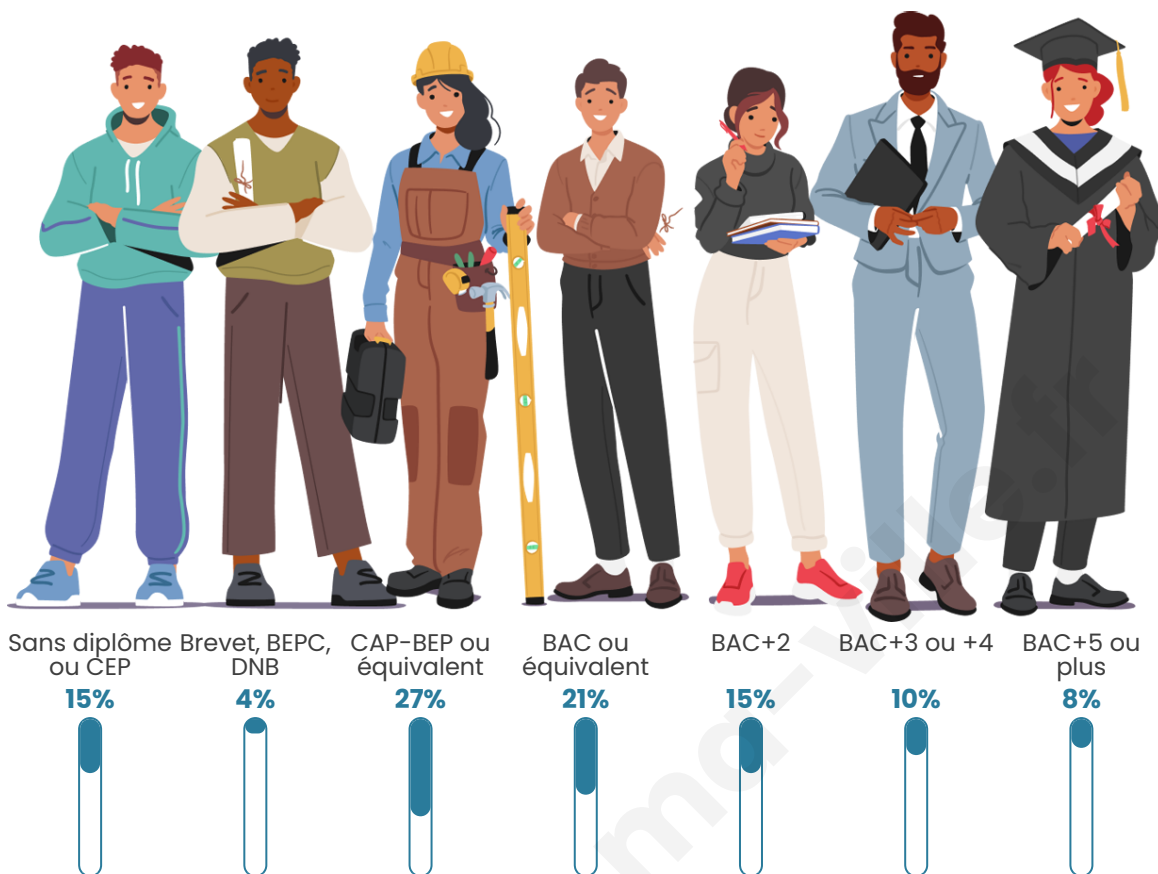

2 191

Age moyen

41 ans

Pop active

47.6%

Taux chômage

4.6%

Pop densité

Tranche d'âge

Activité professionnelle

Niveau de diplôme

Composition des ménages

Profils électoraux

Premier tour

	Emmanuel MACRON	34.24 %
	Jean-Luc MÉLENCHON	21.36 %
	Marine LE PEN	19.24 %
	Yannick JADOT	5.91 %
	Éric ZEMMOUR	5.00 %
	Valérie PÉCRESE	3.86 %
	Jean LASSALLE	2.88 %
	Fabien ROUSSEL	2.50 %
	Anne HIDALGO	2.12 %
	Philippe POUTOU	1.06 %
	Nicolas DUPONT- AIGNAN	1.06 %
	Nathalie ARTHAUD	0.76 %