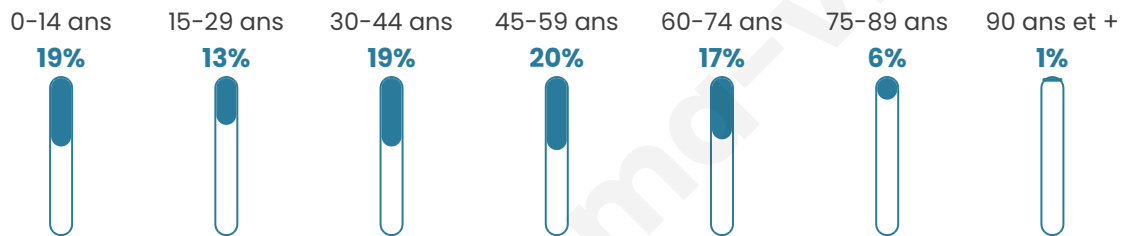

2 191

Age moyen

41 ans

Pop active

47.6%

Taux chômage

4.6%

Pop densité

100 h/km²

Revenu moyen

24 300 €/an

Evolution du nombre d'habitants

Sources : Institut national de la statistique et des études économiques (insee) selon Les dernières parutions officielles de 2024 portant sur les années 2020, 2021 et 2022.

Tranche d'âge

Activité professionnelle

Niveau de diplôme

Composition des ménages

Profils électoraux

Premier tour

	Emmanuel MACRON	34.24 %
	Jean-Luc MÉLENCHON	21.36 %
	Marine LE PEN	19.24 %
	Yannick JADOT	5.91 %
	Éric ZEMMOUR	5.00 %
	Valérie PÉCRESE	3.86 %
	Jean LASSALLE	2.88 %
	Fabien ROUSSEL	2.50 %
	Anne HIDALGO	2.12 %
	Philippe POUTOU	1.06 %
	Nicolas DUPONT- AIGNAN	1.06 %
	Nathalie ARTHAUD	0.76 %

1 625 inscrits

Participation : 83.69%

Votes blancs : 2.21%

Votes nuls : 0.74%

Second tour

	Emmanuel MACRON	67,28 %
	Marine LE PEN	32,72 %

1 624 inscrits

Participation : 80.85%