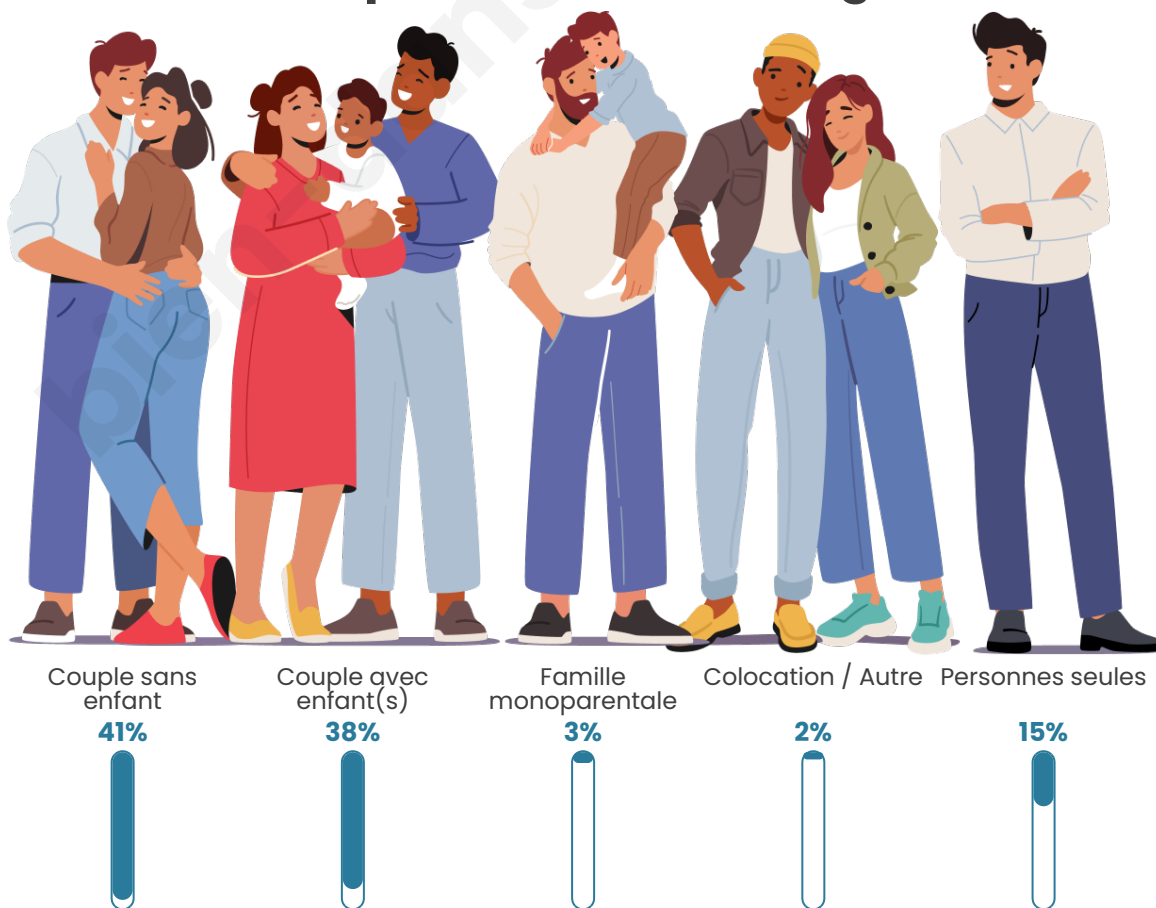

Tranche d'âge

Activité professionnelle

Niveau de diplôme

Composition des ménages

Profils électoraux

Premier tour

	Emmanuel MACRON	34.24 %
	Jean-Luc MÉLENCHON	21.36 %
	Marine LE PEN	19.24 %
	Yannick JADOT	5.91 %
	Éric ZEMMOUR	5.00 %
	Valérie PÉCRESE	3.86 %
	Jean LASSALLE	2.88 %
	Fabien ROUSSEL	2.50 %
	Anne HIDALGO	2.12 %
	Philippe POUTOU	1.06 %
	Nicolas DUPONT- AIGNAN	1.06 %
	Nathalie ARTHAUD	0.76 %