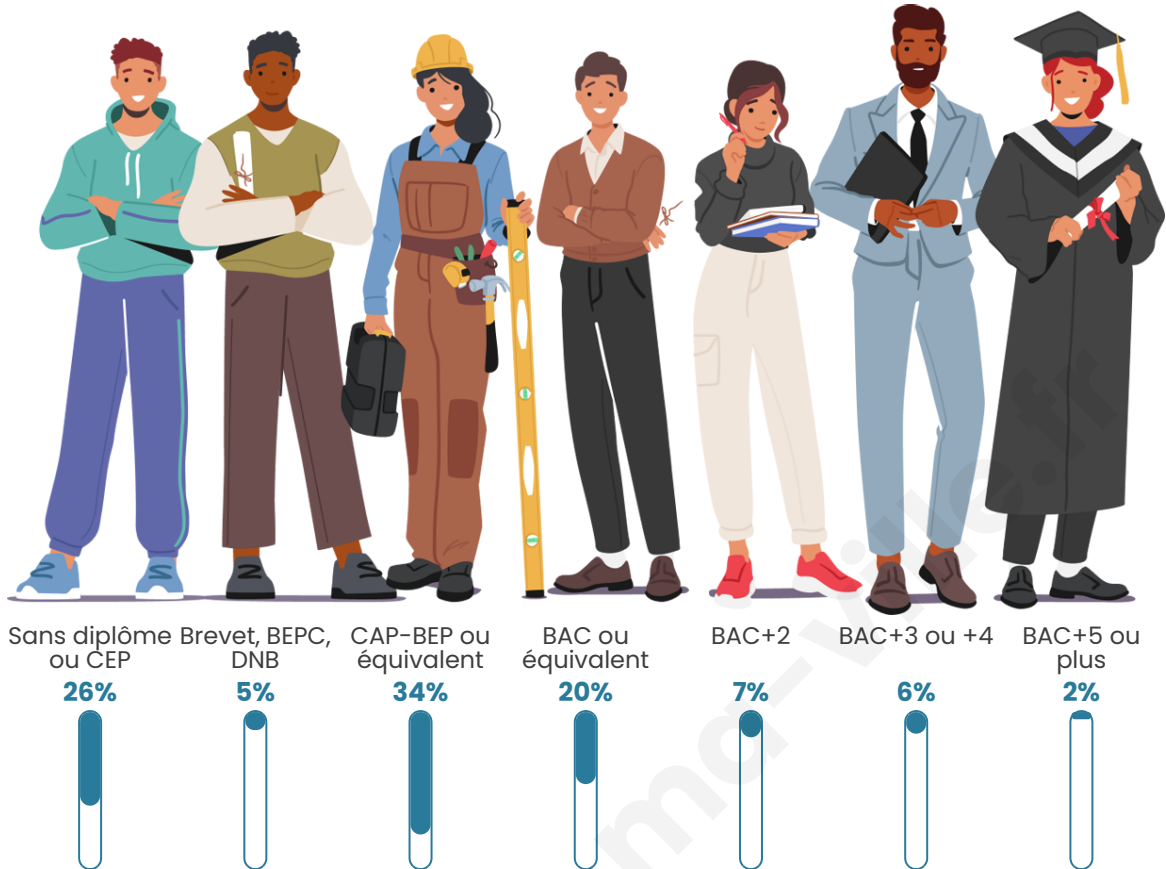

Nombre d'habitants

371

Age moyen

47 ans

Pop active

39.1%

Taux chômage

10.8%

Pop densité

15 h/km²

Revenu moyen

20 630 €/an

Evolution du nombre d'habitants

Sources : Institut national de la statistique et des études économiques (insee) selon Les dernières parutions officielles de 2024 portant sur les années 2020, 2021 et 2022.

Tranche d'âge

Activité professionnelle

Niveau de diplôme

Composition des ménages

Profils électoraux

Premier tour

	Marine LE PEN	27.54 %
	Emmanuel MACRON	23.67 %
	Jean-Luc MÉLENCHON	14.01 %
	Jean LASSALLE	8.70 %
	Valérie PÉCRESE	7.25 %
	Éric ZEMMOUR	5.80 %
	Fabien ROUSSEL	4.35 %
	Nicolas DUPONT-AIGNAN	3.38 %
	Anne HIDALGO	1.93 %
	Nathalie ARTHAUD	1.45 %
	Yannick JADOT	0.97 %
	Philippe POUTOU	0.97 %