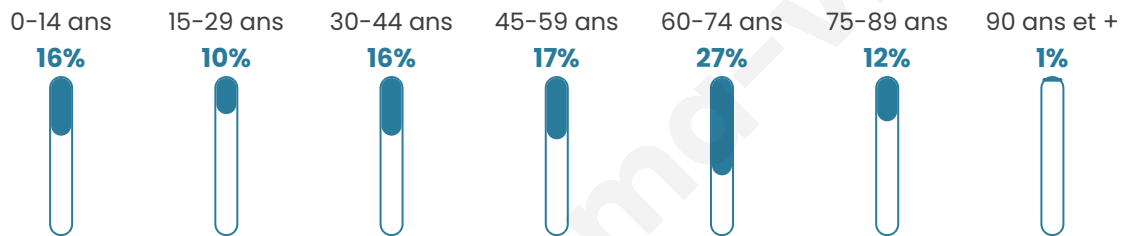

Nombre d'habitants

371

Age moyen

47 ans

Pop active

39.1%

Taux chômage

10.8%

Pop densité

15 h/km²

Revenu moyen

20 630 €/an

Evolution du nombre d'habitants

Sources : Institut national de la statistique et des études économiques (insee) selon Les dernières parutions officielles de 2024 portant sur les années 2020, 2021 et 2022.

Tranche d'âge

Activité professionnelle

Niveau de diplôme

Composition des ménages

Profils électoraux

Premier tour

	Marine LE PEN	27.54 %
	Emmanuel MACRON	23.67 %
	Jean-Luc MÉLENCHON	14.01 %
	Jean LASSALLE	8.70 %
	Valérie PÉCRESE	7.25 %
	Éric ZEMMOUR	5.80 %
	Fabien ROUSSEL	4.35 %
	Nicolas DUPONT-AIGNAN	3.38 %
	Anne HIDALGO	1.93 %
	Nathalie ARTHAUD	1.45 %
	Yannick JADOT	0.97 %
	Philippe POUTOU	0.97 %

283 inscrits

Participation : 75.62%

Votes blancs : 1.40%

Votes nuls : 1.87%

Second tour

	Emmanuel MACRON	42,26 %
	Marine LE PEN	57,74 %

282 inscrits

Participation : 72.7%