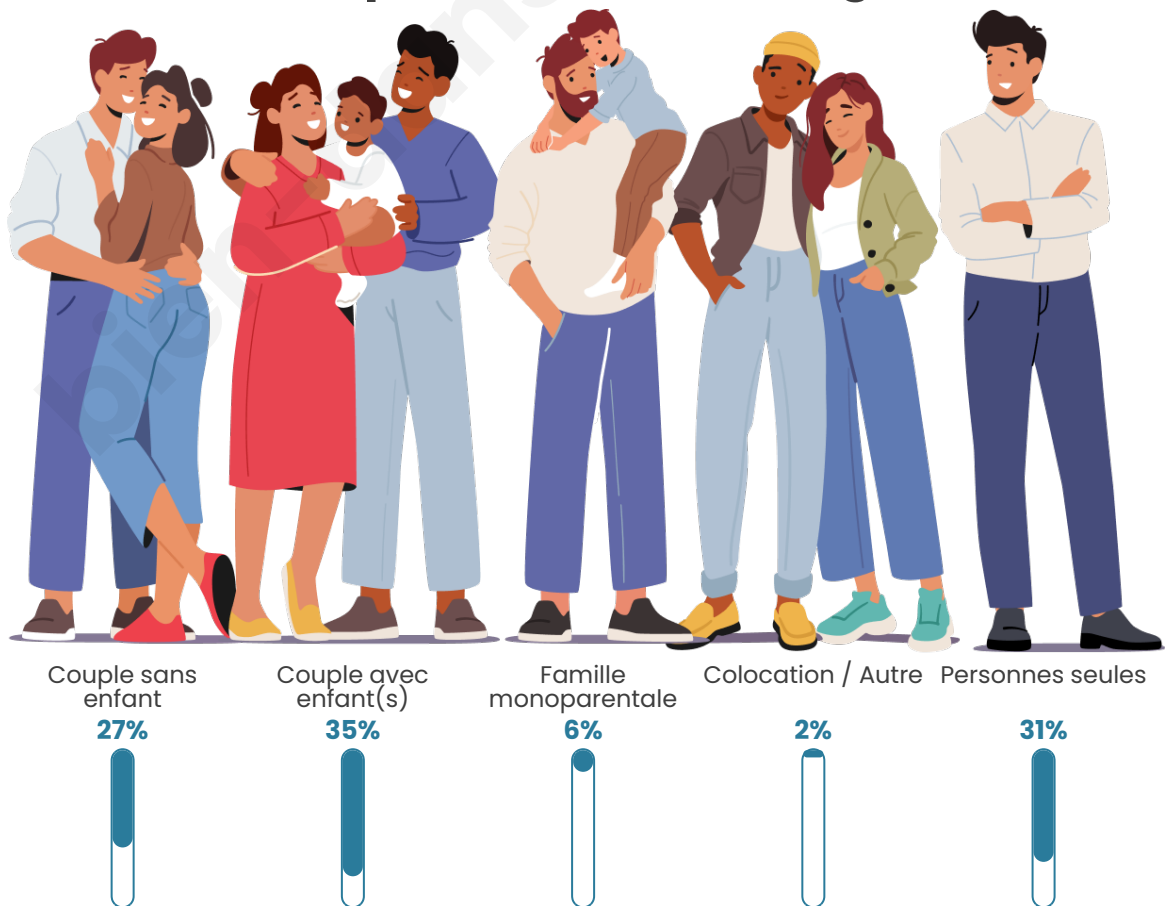

Nombre d'habitants

371

Age moyen

47 ans

Pop active

39.1%

Taux chômage

10.8%

Tranche d'âge

Activité professionnelle

Niveau de diplôme

Composition des ménages

Profils électoraux

Premier tour

	Marine LE PEN	27.54 %
	Emmanuel MACRON	23.67 %
	Jean-Luc MÉLENCHON	14.01 %
	Jean LASSALLE	8.70 %
	Valérie PÉCRESE	7.25 %
	Éric ZEMMOUR	5.80 %
	Fabien ROUSSEL	4.35 %
	Nicolas DUPONT-AIGNAN	3.38 %
	Anne HIDALGO	1.93 %
	Nathalie ARTHAUD	1.45 %
	Yannick JADOT	0.97 %
	Philippe POUTOU	0.97 %