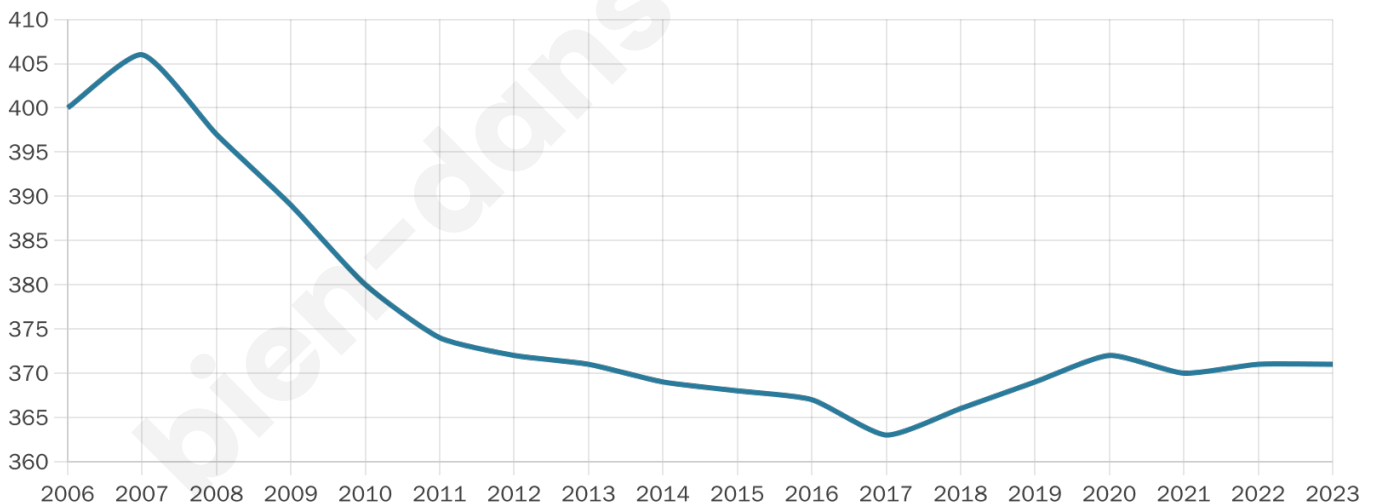

Nombre d'habitants

371

Age moyen

47 ans

Pop active

39.1%

Taux chômage

10.8%

Pop densité

15 h/km²

Revenu moyen

20 630 €/an

Evolution du nombre d'habitants

Sources : Institut national de la statistique et des études économiques (insee) selon Les dernières parutions officielles de 2024 portant sur les années 2020, 2021 et 2022.

Tranche d'âge

Activité professionnelle

Niveau de diplôme

Composition des ménages

Profils électoraux

Premier tour

	Marine LE PEN	27.54 %
	Emmanuel MACRON	23.67 %
	Jean-Luc MÉLENCHON	14.01 %
	Jean LASSALLE	8.70 %
	Valérie PÉCRESE	7.25 %
	Éric ZEMMOUR	5.80 %
	Fabien ROUSSEL	4.35 %
	Nicolas DUPONT-AIGNAN	3.38 %
	Anne HIDALGO	1.93 %
	Nathalie ARTHAUD	1.45 %
	Yannick JADOT	0.97 %
	Philippe POUTOU	0.97 %