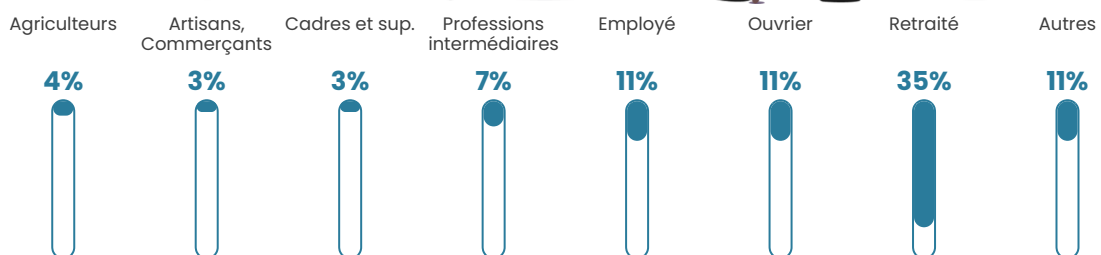

Pop densité

15 h/km²

Revenu moyen

20 630 €/an

Evolution du nombre d'habitants

Sources : Institut national de la statistique et des études économiques (insee) selon Les dernières parutions officielles de 2024 portant sur les années 2020, 2021 et 2022.

Tranche d'âge

Activité professionnelle

Niveau de diplôme

Composition des ménages

Profils électoraux

Premier tour

	Marine LE PEN	27.54 %
	Emmanuel MACRON	23.67 %
	Jean-Luc MÉLENCHON	14.01 %
	Jean LASSALLE	8.70 %
	Valérie PÉCRESE	7.25 %
	Éric ZEMMOUR	5.80 %
	Fabien ROUSSEL	4.35 %
	Nicolas DUPONT-AIGNAN	3.38 %
	Anne HIDALGO	1.93 %
	Nathalie ARTHAUD	1.45 %
	Yannick JADOT	0.97 %
	Philippe POUTOU	0.97 %