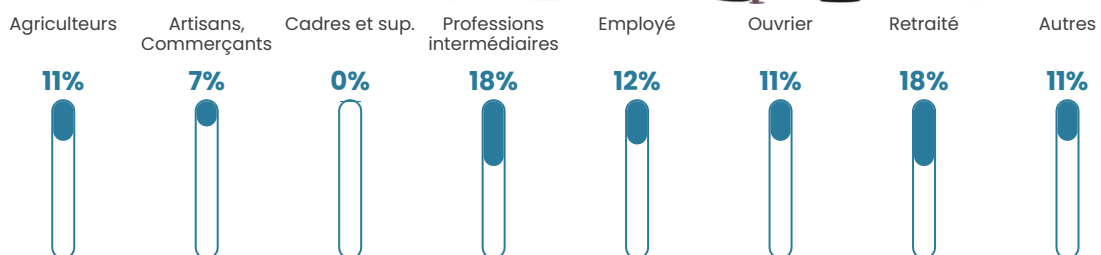

5.1%

Pop densité

22 h/km²

Revenu moyen

25 190 €/an

Evolution du nombre d'habitants

Sources : Institut national de la statistique et des études économiques (insee) selon Les dernières parutions officielles de 2024 portant sur les années 2020, 2021 et 2022.

Tranche d'âge

Activité professionnelle

Niveau de diplôme

Composition des ménages

Profils électoraux

Premier tour

	Marine LE PEN	28.80 %
	Emmanuel MACRON	19.57 %
	Éric ZEMMOUR	14.67 %
	Jean-Luc MÉLENCHON	11.41 %
	Valérie PÉCRESE	9.78 %
	Jean LASSALLE	5.98 %
	Nicolas DUPONT-AIGNAN	3.80 %
	Yannick JADOT	3.26 %
	Anne HIDALGO	1.09 %
	Nathalie ARTHAUD	0.54 %
	Fabien ROUSSEL	0.54 %
	Philippe POUTOU	0.54 %