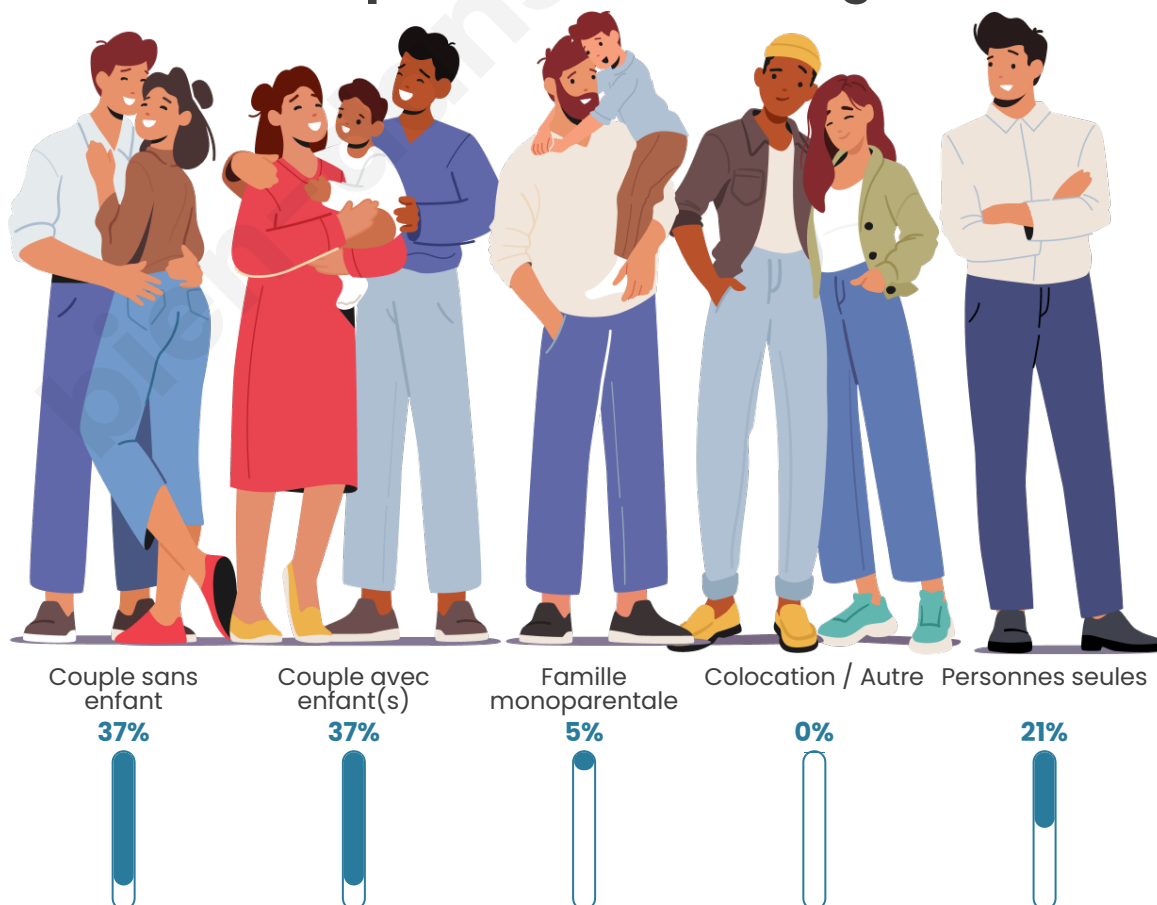

Tranche d'âge

Activité professionnelle

Niveau de diplôme

Composition des ménages

Profils électoraux

Premier tour

	Marine LE PEN	28.80 %
	Emmanuel MACRON	19.57 %
	Éric ZEMMOUR	14.67 %
	Jean-Luc MÉLENCHON	11.41 %
	Valérie PÉCRESE	9.78 %
	Jean LASSALLE	5.98 %
	Nicolas DUPONT-AIGNAN	3.80 %
	Yannick JADOT	3.26 %
	Anne HIDALGO	1.09 %
	Nathalie ARTHAUD	0.54 %
	Fabien ROUSSEL	0.54 %
	Philippe POUTOU	0.54 %