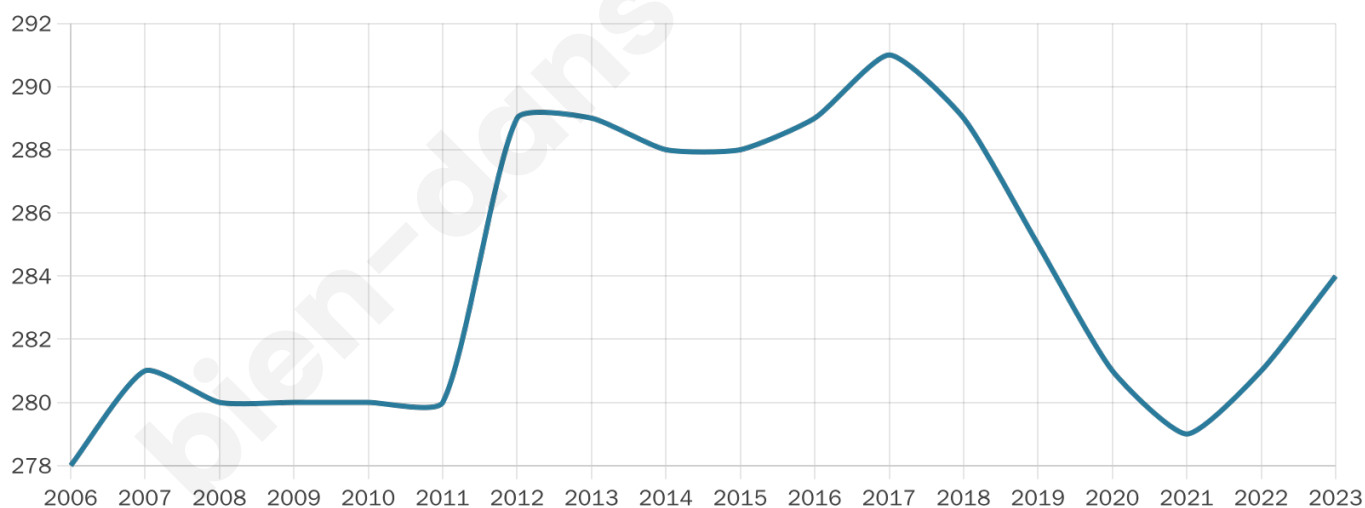

Statistiques sur la population

Nombre d'habitants

284

Age moyen

42 ans

Pop active

53.5%

Taux chômage

5.1%

Pop densité

22 h/km²

Revenu moyen

25 190 €/an

Evolution du nombre d'habitants

Sources : Institut national de la statistique et des études économiques (insee) selon Les dernières parutions officielles de 2024 portant sur les années 2020, 2021 et 2022.

Tranche d'âge

Activité professionnelle

Niveau de diplôme

Composition des ménages

Profils électoraux

Premier tour

	Marine LE PEN	28.80 %
	Emmanuel MACRON	19.57 %
	Éric ZEMMOUR	14.67 %
	Jean-Luc MÉLENCHON	11.41 %
	Valérie PÉCRESE	9.78 %
	Jean LASSALLE	5.98 %
	Nicolas DUPONT-AIGNAN	3.80 %
	Yannick JADOT	3.26 %
	Anne HIDALGO	1.09 %
	Nathalie ARTHAUD	0.54 %
	Fabien ROUSSEL	0.54 %
	Philippe POUTOU	0.54 %