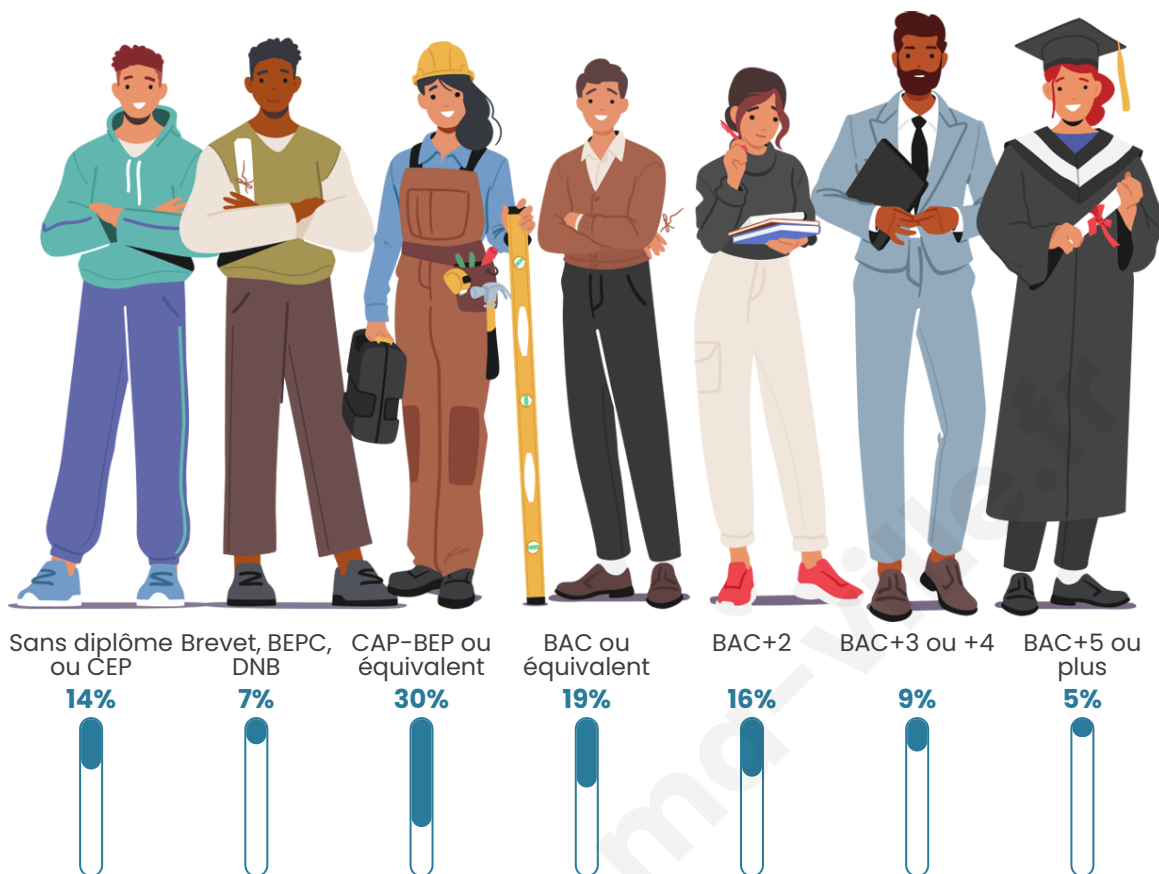

Statistiques sur la population

Nombre d'habitants

284

Age moyen

42 ans

Pop active

53.5%

Taux chômage

Tranche d'âge

Activité professionnelle

Niveau de diplôme

Composition des ménages

Profils électoraux

Premier tour

	Marine LE PEN	28.80 %
	Emmanuel MACRON	19.57 %
	Éric ZEMMOUR	14.67 %
	Jean-Luc MÉLENCHON	11.41 %
	Valérie PÉCRESE	9.78 %
	Jean LASSALLE	5.98 %
	Nicolas DUPONT-AIGNAN	3.80 %
	Yannick JADOT	3.26 %
	Anne HIDALGO	1.09 %
	Nathalie ARTHAUD	0.54 %
	Fabien ROUSSEL	0.54 %
	Philippe POUTOU	0.54 %