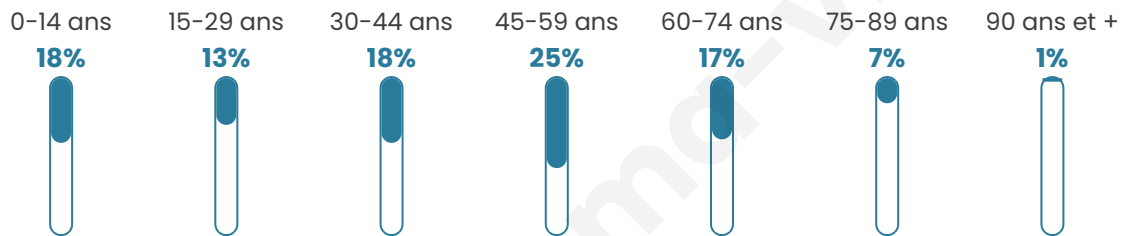

Statistiques sur la population

Nombre d'habitants

284

Age moyen

42 ans

Pop active

53.5%

Taux chômage

5.1%

Pop densité

22 h/km²

Revenu moyen

25 190 €/an

Evolution du nombre d'habitants

Sources : Institut national de la statistique et des études économiques (insee) selon Les dernières parutions officielles de 2024 portant sur les années 2020, 2021 et 2022.

Tranche d'âge

Activité professionnelle

Niveau de diplôme

Composition des ménages

Profils électoraux

Premier tour

	Marine LE PEN	28.80 %
	Emmanuel MACRON	19.57 %
	Éric ZEMMOUR	14.67 %
	Jean-Luc MÉLENCHON	11.41 %
	Valérie PÉCRESE	9.78 %
	Jean LASSALLE	5.98 %
	Nicolas DUPONT-AIGNAN	3.80 %
	Yannick JADOT	3.26 %
	Anne HIDALGO	1.09 %
	Nathalie ARTHAUD	0.54 %
	Fabien ROUSSEL	0.54 %
	Philippe POUTOU	0.54 %

225 inscrits

Participation : 82.22%

Votes blancs : 0.54%

Votes nuls : 0.00%

Second tour

	Emmanuel MACRON	50,92 %
	Marine LE PEN	49,08 %

226 inscrits

Participation : 78.76%