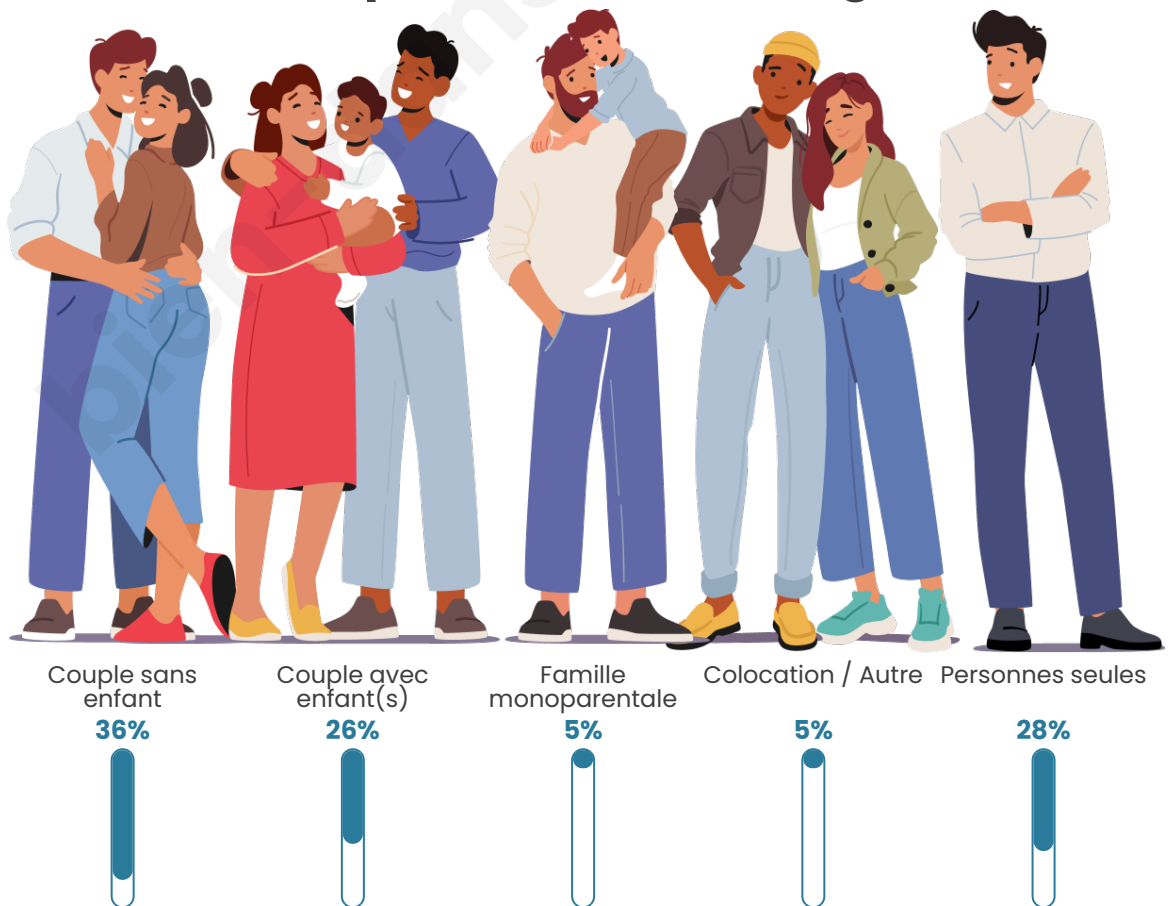

Tranche d'âge

Activité professionnelle

Niveau de diplôme

Composition des ménages

Profils électoraux

Premier tour

	Marine LE PEN	28.64 %
	Emmanuel MACRON	27.23 %
	Jean-Luc MÉLENCHON	18.78 %
	Valérie PÉCRESSÉ	6.57 %
	Jean LASSALLE	6.10 %
	Éric ZEMMOUR	3.29 %
	Yannick JADOT	3.29 %
	Nicolas DUPONT-AIGNAN	2.35 %
	Fabien ROUSSEL	1.41 %
	Nathalie ARTHAUD	0.94 %
	Anne HIDALGO	0.94 %
	Philippe POUTOU	0.47 %