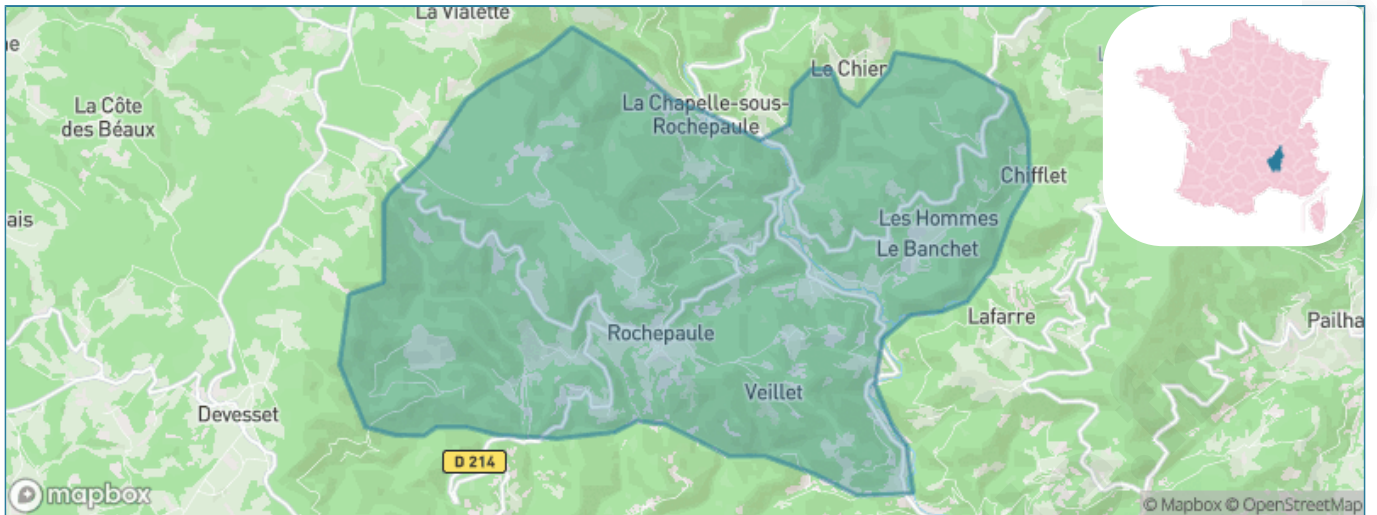

Version web

Ville de Rochepaule

Présenté par

BIEN dans
ma **VILLE** 

Sommaire

Situation géographique	3
Statistiques sur la population	4
Evolution du nombre d'habitants	4
Tranche d'âge	5
0-14 ans	5
15-29 ans	5
30-44 ans	5
45-59 ans	5
60-74 ans	5
75-89 ans	5
90 ans et +	5
Activité professionnelle	5
Agriculteurs	5
Artisans, Commerçants	5
Cadres et sup.	5
Professions intermédiaires	5
Employé	5
Ouvrier	5
Retraité	5
Autres	5
Niveau de diplôme	6
Sans diplôme ou CEP	6
Brevet, BEPC, DNB	6
CAP-BEP ou équivalent	6
BAC ou équivalent	6
BAC+2	6
BAC+3 ou +4	6
BAC+5 ou plus	6
Composition des ménages	6
Couple sans enfant	6
Couple avec enfant(s)	6
Famille monoparentale	6
Colocation / Autre	6
Personnes seules	6
Profil électoraux	7
Premier tour	7
Sécurité	8
Evolution du nombre d'infractions	8
Pour comparer	9
Services à la population	10
Commerce	10
Éducation	10
Villes autour de Rochepaule	12
Avis sur la ville de Rochepaule	13
Moyenne par critère	13
Villes autour de Rochepaule	13
Répartition des avis par note	13
Répartition des avis par note	13

Situation géographique

i Informations clés

- **Région** : Auvergne-Rhône-Alpes
- **Département** : Ardèche
- **Code postal** : 07320
- **Superficie** : 33 km²

Statistiques sur la population

Nombre d'habitants