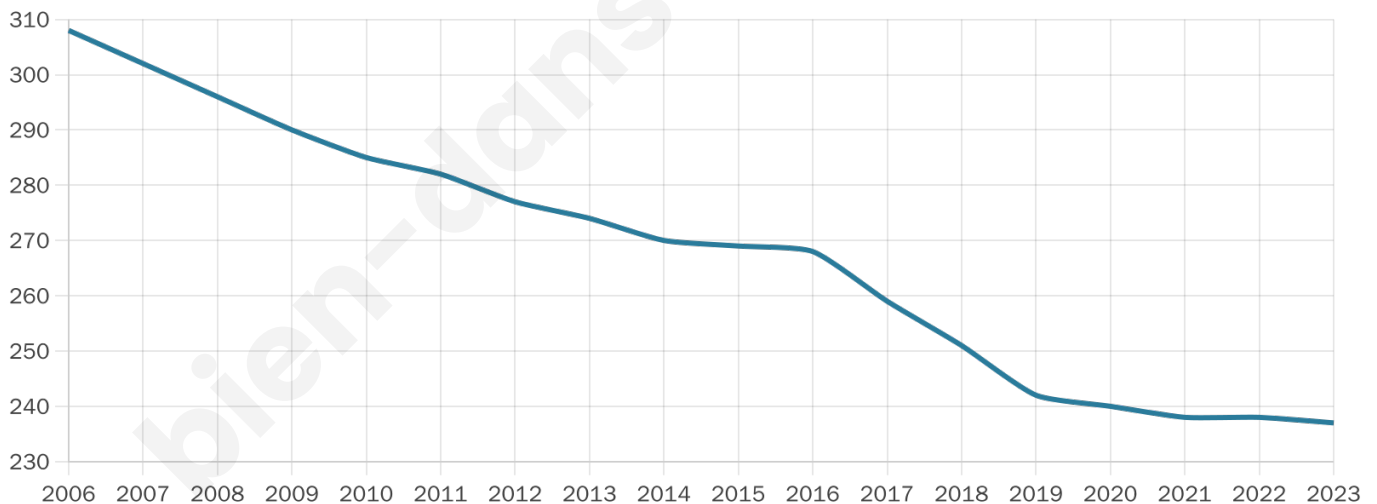

Version web

Ville de Rochepaule

Présenté par

BIEN dans
ma **VILLE** 

Sommaire

Situation géographique	3
Statistiques sur la population	4
Evolution du nombre d'habitants	4
Tranche d'âge	5
0-14 ans	5
15-29 ans	5
30-44 ans	5
45-59 ans	5
60-74 ans	5
75-89 ans	5
90 ans et +	5
Activité professionnelle	5
Agriculteurs	5
Artisans, Commerçants	5
Cadres et sup.	5
Professions intermédiaires	5
Employé	5
Ouvrier	5
Retraité	5
Autres	5
Niveau de diplôme	6
Sans diplôme ou CEP	6
Brevet, BEPC, DNB	6
CAP-BEP ou équivalent	6
BAC ou équivalent	6
BAC+2	6
BAC+3 ou +4	6
BAC+5 ou plus	6
Composition des ménages	6
Couple sans enfant	6
Couple avec enfant(s)	6
Famille monoparentale	6
Colocation / Autre	6
Personnes seules	6
Profil électoraux	7
Premier tour	7
Sécurité	8
Evolution du nombre d'infractions	8
Pour comparer	9
Services à la population	10
Commerce	10
Éducation	10
Villes autour de Rochepaule	12
Avis sur la ville de Rochepaule	13
Moyenne par critère	13
Villes autour de Rochepaule	13
Répartition des avis par note	13
Répartition des avis par note	13

237

Age moyen

55 ans

Pop active

35.9%

Taux chômage

5.4%

Pop densité

7 h/km²

Revenu moyen

17 570 €/an

Evolution du nombre d'habitants

Sources : Institut national de la statistique et des études économiques (insee) selon Les dernières parutions officielles de 2024 portant sur les années 2020, 2021 et 2022.