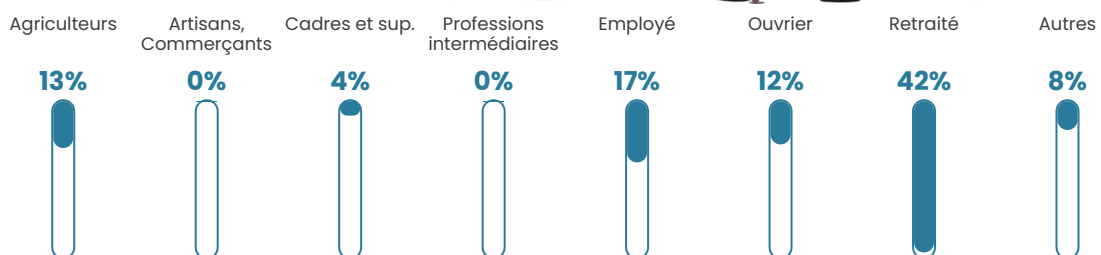

7 h/km²

Revenu moyen

17 570 €/an

Evolution du nombre d'habitants

Sources : Institut national de la statistique et des études économiques (insee) selon Les dernières parutions officielles de 2024 portant sur les années 2020, 2021 et 2022.

Tranche d'âge

Activité professionnelle

Niveau de diplôme

Composition des ménages

Profils électoraux

Premier tour

	Marine LE PEN	28.64 %
	Emmanuel MACRON	27.23 %
	Jean-Luc MÉLENCHON	18.78 %
	Valérie PÉCRESSÉ	6.57 %
	Jean LASSALLE	6.10 %
	Éric ZEMMOUR	3.29 %
	Yannick JADOT	3.29 %
	Nicolas DUPONT-AIGNAN	2.35 %
	Fabien ROUSSEL	1.41 %
	Nathalie ARTHAUD	0.94 %
	Anne HIDALGO	0.94 %
	Philippe POUTOU	0.47 %