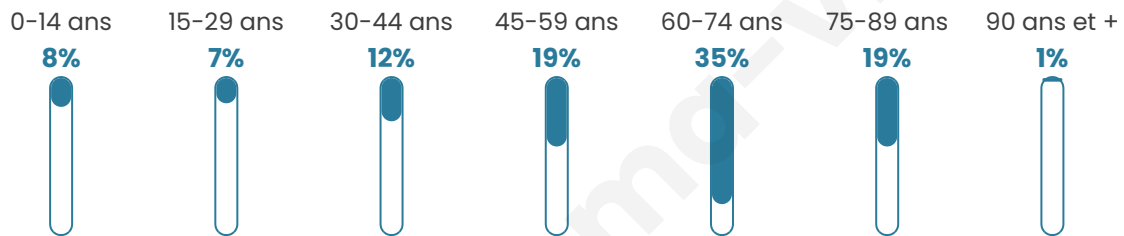

237

Age moyen

55 ans

Pop active

35.9%

Taux chômage

5.4%

Pop densité

7 h/km²

Revenu moyen

17 570 €/an

Evolution du nombre d'habitants

Sources : Institut national de la statistique et des études économiques (insee) selon Les dernières parutions officielles de 2024 portant sur les années 2020, 2021 et 2022.

Tranche d'âge

Activité professionnelle

Niveau de diplôme

Composition des ménages

Profils électoraux

Premier tour

	Marine LE PEN	28.64 %
	Emmanuel MACRON	27.23 %
	Jean-Luc MÉLENCHON	18.78 %
	Valérie PÉCRESSÉ	6.57 %
	Jean LASSALLE	6.10 %
	Éric ZEMMOUR	3.29 %
	Yannick JADOT	3.29 %
	Nicolas DUPONT-AIGNAN	2.35 %
	Fabien ROUSSEL	1.41 %
	Nathalie ARTHAUD	0.94 %
	Anne HIDALGO	0.94 %
	Philippe POUTOU	0.47 %

259 inscrits

Participation : 83.01%

Votes blancs : 0.00%

Votes nuls : 0.93%

Second tour

	Emmanuel MACRON	53,72 %
	Marine LE PEN	46,28 %

259 inscrits

Participation : 81.08%