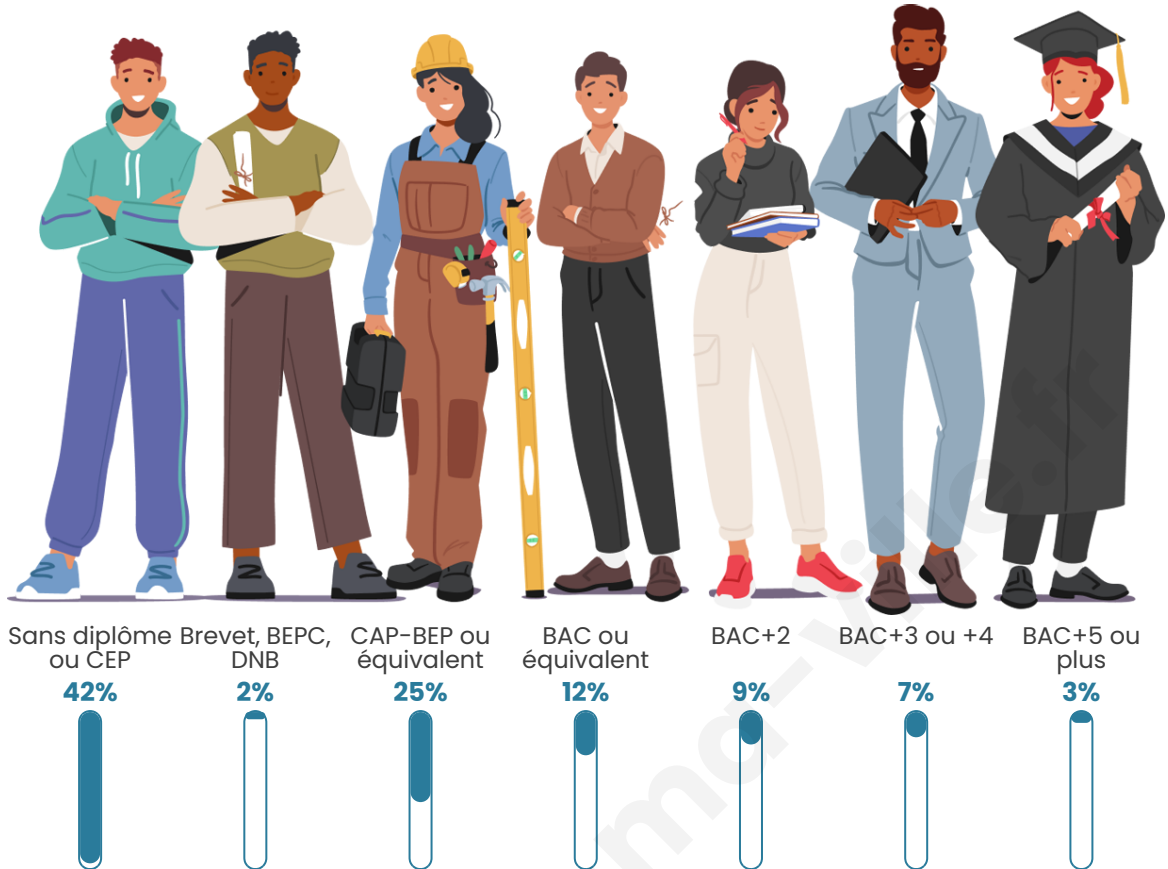

237

Age moyen

55 ans

Pop active

35.9%

Taux chômage

5.4%

Pop densité

Tranche d'âge

Activité professionnelle

Niveau de diplôme

Composition des ménages

Profils électoraux

Premier tour

	Marine LE PEN	28.64 %
	Emmanuel MACRON	27.23 %
	Jean-Luc MÉLENCHON	18.78 %
	Valérie PÉCRESSÉ	6.57 %
	Jean LASSALLE	6.10 %
	Éric ZEMMOUR	3.29 %
	Yannick JADOT	3.29 %
	Nicolas DUPONT-AIGNAN	2.35 %
	Fabien ROUSSEL	1.41 %
	Nathalie ARTHAUD	0.94 %
	Anne HIDALGO	0.94 %
	Philippe POUTOU	0.47 %