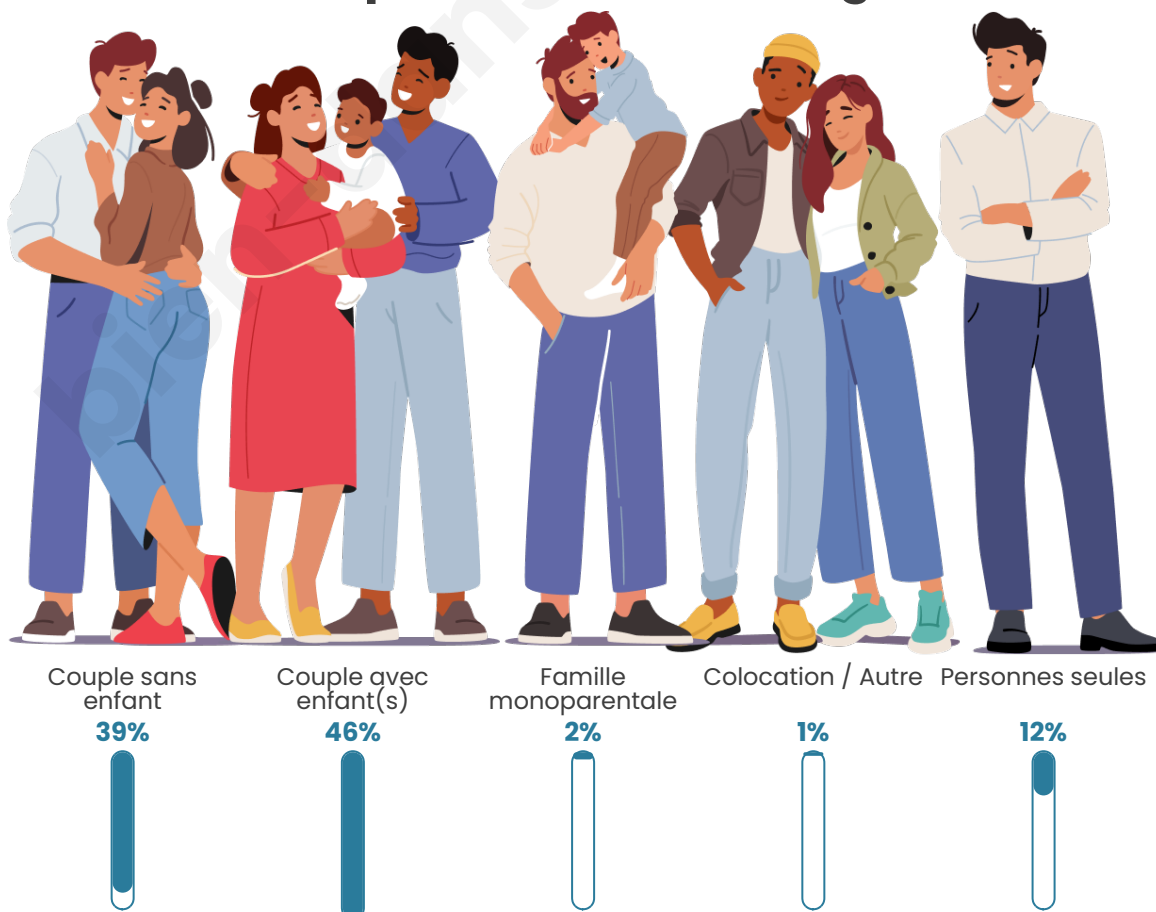

Tranche d'âge

Activité professionnelle

Niveau de diplôme

Composition des ménages

Profils électoraux

Premier tour

	Jean-Luc MÉLENCHON	25.11 %
	Marine LE PEN	22.88 %
	Emmanuel MACRON	19.76 %
	Valérie PÉCRESSÉ	7.13 %
	Éric ZEMMOUR	6.09 %
	Yannick JADOT	5.65 %
	Jean LASSALLE	3.86 %
	Nicolas DUPONT- AIGNAN	3.12 %
	Anne HIDALGO	2.38 %
	Nathalie ARTHAUD	1.63 %
	Fabien ROUSSEL	1.63 %
	Philippe POUTOU	0.74 %