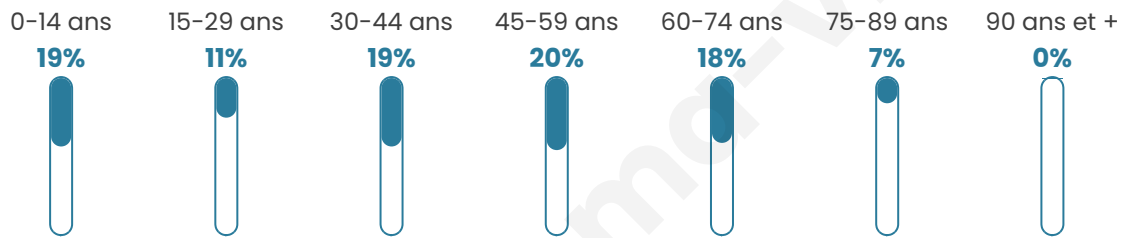

1 084

Age moyen

41 ans

Pop active

48.1%

Taux chômage

3.9%

Pop densité

45 h/km²

Revenu moyen

24 710 €/an

Evolution du nombre d'habitants

Sources : Institut national de la statistique et des études économiques (insee) selon Les dernières parutions officielles de 2024 portant sur les années 2020, 2021 et 2022.

Tranche d'âge

Activité professionnelle

Niveau de diplôme

Composition des ménages

Profils électoraux

Premier tour

	Jean-Luc MÉLENCHON	25.11 %
	Marine LE PEN	22.88 %
	Emmanuel MACRON	19.76 %
	Valérie PÉCRESSÉ	7.13 %
	Éric ZEMMOUR	6.09 %
	Yannick JADOT	5.65 %
	Jean LASSALLE	3.86 %
	Nicolas DUPONT- AIGNAN	3.12 %
	Anne HIDALGO	2.38 %
	Nathalie ARTHAUD	1.63 %
	Fabien ROUSSEL	1.63 %
	Philippe POUTOU	0.74 %