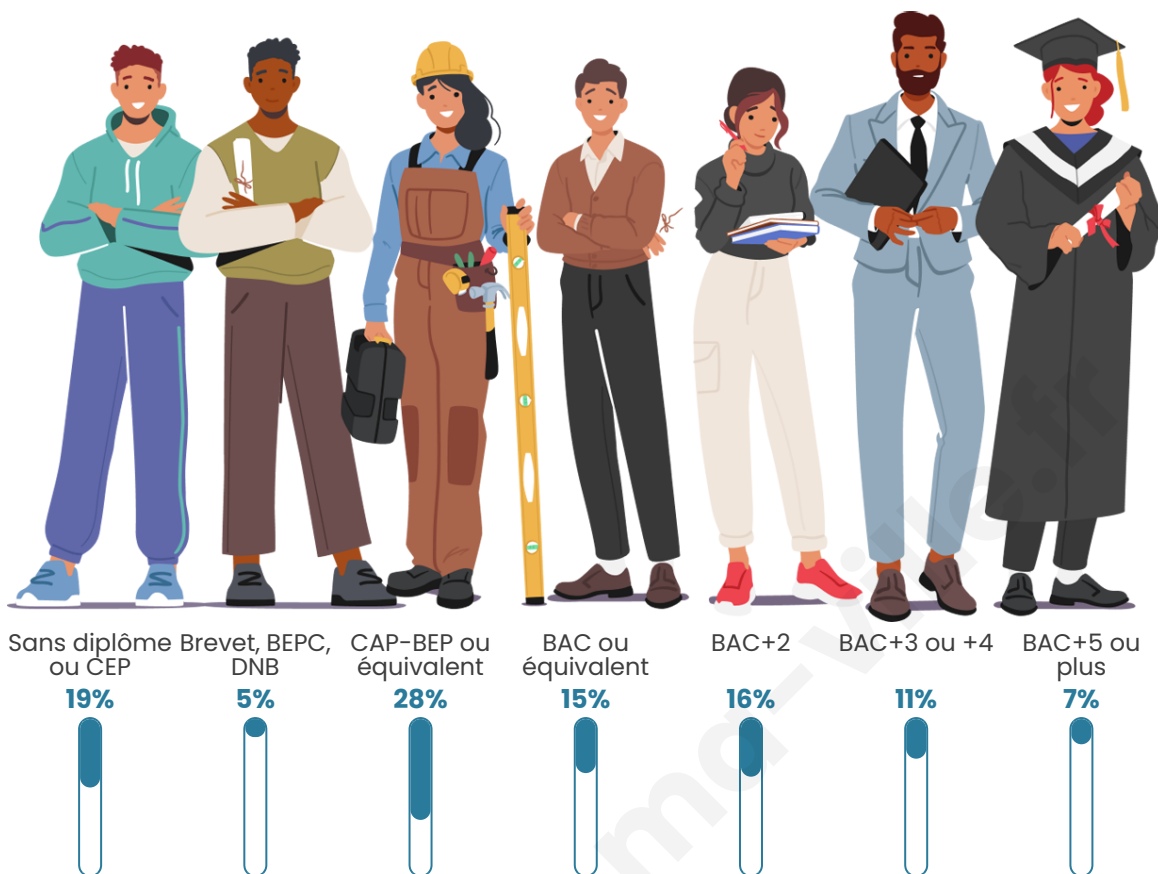

1 084

Age moyen

41 ans

Pop active

48.1%

Taux chômage

3.9%

Pop densité

Tranche d'âge

Activité professionnelle

Niveau de diplôme

Composition des ménages

Profils électoraux

Premier tour

	Jean-Luc MÉLENCHON	25.11 %
	Marine LE PEN	22.88 %
	Emmanuel MACRON	19.76 %
	Valérie PÉCRESSÉ	7.13 %
	Éric ZEMMOUR	6.09 %
	Yannick JADOT	5.65 %
	Jean LASSALLE	3.86 %
	Nicolas DUPONT- AIGNAN	3.12 %
	Anne HIDALGO	2.38 %
	Nathalie ARTHAUD	1.63 %
	Fabien ROUSSEL	1.63 %
	Philippe POUTOU	0.74 %