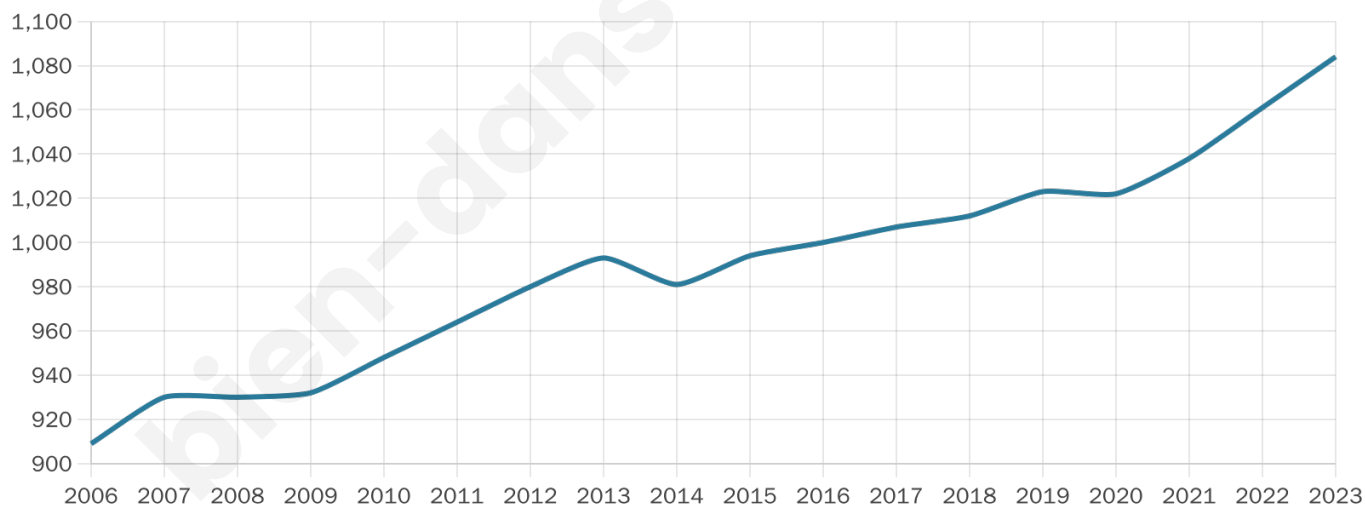

Version web

Ville de Rochefort- Samson

Présenté par

BIEN dans
ma **VILLE** 

Sommaire

Situation géographique	3
Statistiques sur la population	4
Evolution du nombre d'habitants	4
Tranche d'âge	5
0-14 ans	5
15-29 ans	5
30-44 ans	5
45-59 ans	5
60-74 ans	5
75-89 ans	5
90 ans et +	5
Activité professionnelle	5
Agriculteurs	5
Artisans, Commerçants	5
Cadres et sup.	5
Professions intermédiaires	5
Employé	5
Ouvrier	5
Retraité	5
Autres	5
Niveau de diplôme	6
Sans diplôme ou CEP	6
Brevet, BEPC, DNB	6
CAP-BEP ou équivalent	6
BAC ou équivalent	6
BAC+2	6
BAC+3 ou +4	6
BAC+5 ou plus	6
Composition des ménages	6
Couple sans enfant	6
Couple avec enfant(s)	6
Famille monoparentale	6
Colocation / Autre	6
Personnes seules	6
Profils électoraux	7
Premier tour	7
Sécurité	8
Evolution du nombre d'infractions	8
Pour comparer	9
Services à la population	10
Commerce	10
Éducation	10
Villes autour de Rochefort-Samson	12

1 084

Age moyen

41 ans

Pop active

48.1%

Taux chômage

3.9%

Pop densité

45 h/km²

Revenu moyen

24 710 €/an

Evolution du nombre d'habitants

Sources : Institut national de la statistique et des études économiques (insee) selon Les dernières parutions officielles de 2024 portant sur les années 2020, 2021 et 2022.