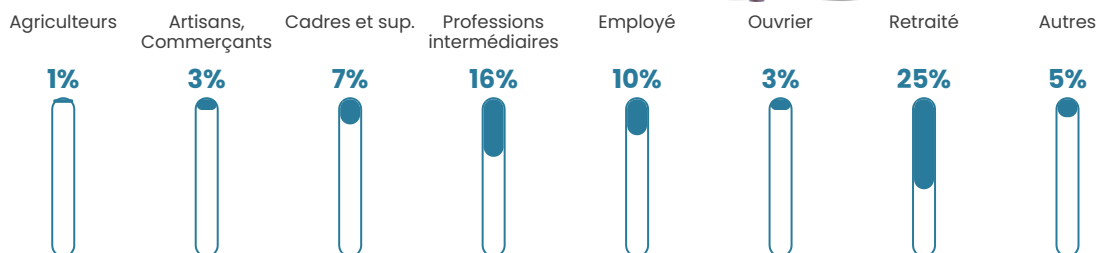

45 h/km²

Revenu moyen

24 710 €/an

Evolution du nombre d'habitants

Sources : Institut national de la statistique et des études économiques (insee) selon Les dernières parutions officielles de 2024 portant sur les années 2020, 2021 et 2022.

Tranche d'âge

Activité professionnelle

Niveau de diplôme

Composition des ménages

Profils électoraux

Premier tour

	Jean-Luc MÉLENCHON	25.11 %
	Marine LE PEN	22.88 %
	Emmanuel MACRON	19.76 %
	Valérie PÉCRESSÉ	7.13 %
	Éric ZEMMOUR	6.09 %
	Yannick JADOT	5.65 %
	Jean LASSALLE	3.86 %
	Nicolas DUPONT- AIGNAN	3.12 %
	Anne HIDALGO	2.38 %
	Nathalie ARTHAUD	1.63 %
	Fabien ROUSSEL	1.63 %
	Philippe POUTOU	0.74 %