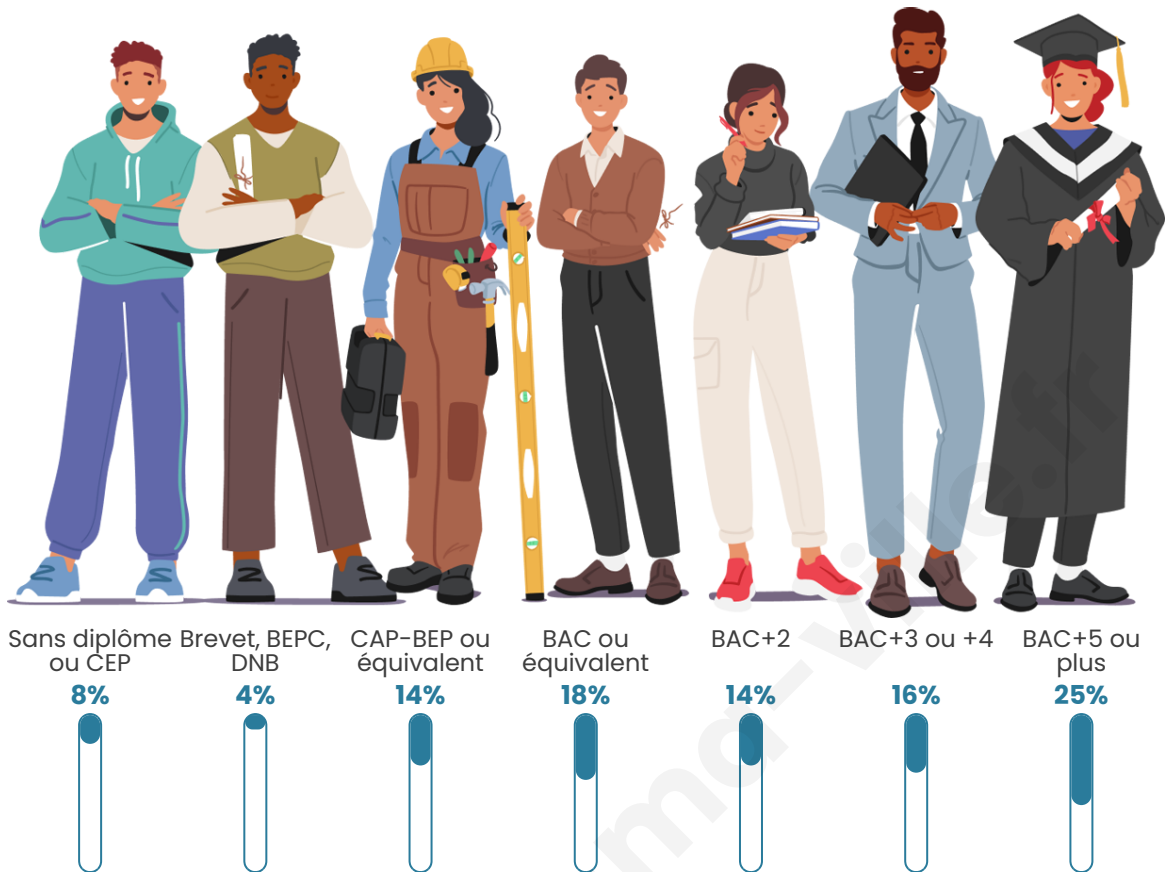

Nombre d'habitants

910

Age moyen

42 ans

Pop active

49.8%

Taux chômage

6.1%

Pop densité

76 h/km²

Revenu moyen

34 410 €/an

Evolution du nombre d'habitants

Sources : Institut national de la statistique et des études économiques (insee) selon Les dernières parutions officielles de 2024 portant sur les années 2020, 2021 et 2022.

Tranche d'âge

Activité professionnelle

Niveau de diplôme

Composition des ménages

Profils électoraux

Premier tour

	Emmanuel MACRON	40.54 %
	Jean-Luc MÉLENCHON	14.36 %
	Marine LE PEN	12.67 %
	Éric ZEMMOUR	9.63 %
	Valérie PÉCRESE	8.11 %
	Yannick JADOT	7.09 %
	Nicolas DUPONT-AIGNAN	2.36 %
	Fabien ROUSSEL	1.52 %
	Jean LASSALLE	1.52 %
	Anne HIDALGO	1.52 %
	Philippe POUTOU	0.51 %
	Nathalie ARTHAUD	0.17 %