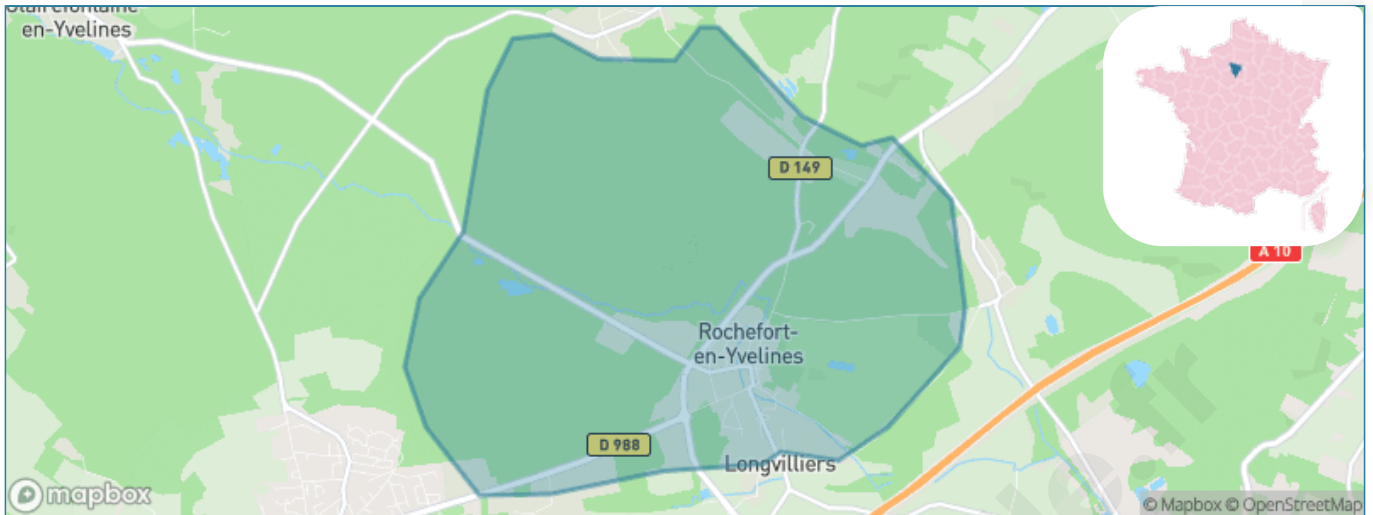

Version web

Ville de Rochefort-en-Yvelines

Présenté par

BIEN dans ma **VILLE** 

Sommaire

Situation géographique	3
Statistiques sur la population	4
Evolution du nombre d'habitants	4
Tranche d'âge	5
<i>0-14 ans</i>	5
<i>15-29 ans</i>	5
<i>30-44 ans</i>	5
<i>45-59 ans</i>	5
<i>60-74 ans</i>	5
<i>75-89 ans</i>	5
<i>90 ans et +</i>	5
Activité professionnelle	5
<i>Agriculteurs</i>	5
<i>Artisans, Commerçants</i>	5
<i>Cadres et sup.</i>	5
<i>Professions intermédiaires</i>	5
<i>Employé</i>	5
<i>Ouvrier</i>	5
<i>Retraité</i>	5
<i>Autres</i>	5
Niveau de diplôme	6
<i>Sans diplôme ou CEP</i>	6
<i>Brevet, BEPC, DNB</i>	6
<i>CAP-BEP ou équivalent</i>	6
<i>BAC ou équivalent</i>	6
<i>BAC+2</i>	6
<i>BAC+3 ou +4</i>	6
<i>BAC+5 ou plus</i>	6
Composition des ménages	6
<i>Couple sans enfant</i>	6
<i>Couple avec enfant(s)</i>	6
<i>Famille monoparentale</i>	6
<i>Colocation / Autre</i>	6
<i>Personnes seules</i>	6
Profils électoraux	7
<i>Premier tour</i>	7
Sécurité	8
<i>Evolution du nombre d'infractions</i>	8
<i>Pour comparer</i>	9
Services à la population	10
<i>Commerce</i>	10
<i>Éducation</i>	10
<i>Villes autour de Rochefort-en-Yvelines</i>	12

Situation géographique

i Informations clés

- **Région :** Île-de-France
- **Département :** Yvelines
- **Code postal :** 78730
- **Superficie :** 12 km²

Yvelines
Le Département

Statistiques sur la population