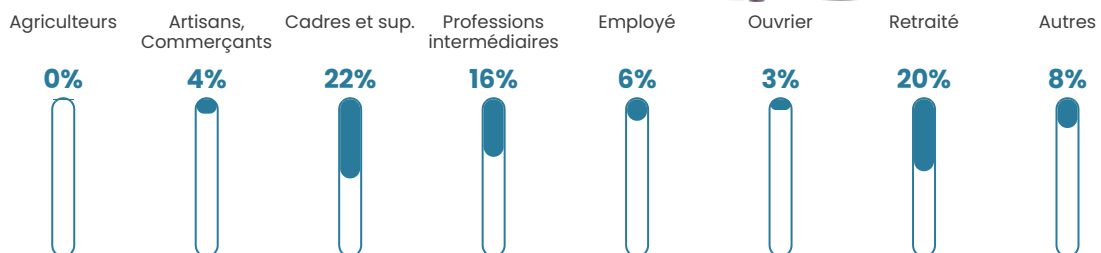

Pop densité

76 h/km²

Revenu moyen

34 410 €/an

Evolution du nombre d'habitants

Sources : Institut national de la statistique et des études économiques (insee) selon Les dernières parutions officielles de 2024 portant sur les années 2020, 2021 et 2022.

Tranche d'âge

Activité professionnelle

Niveau de diplôme

Composition des ménages

Profils électoraux

Premier tour

	Emmanuel MACRON	40.54 %
	Jean-Luc MÉLENCHON	14.36 %
	Marine LE PEN	12.67 %
	Éric ZEMMOUR	9.63 %
	Valérie PÉCRESE	8.11 %
	Yannick JADOT	7.09 %
	Nicolas DUPONT-AIGNAN	2.36 %
	Fabien ROUSSEL	1.52 %
	Jean LASSALLE	1.52 %
	Anne HIDALGO	1.52 %
	Philippe POUTOU	0.51 %
	Nathalie ARTHAUD	0.17 %