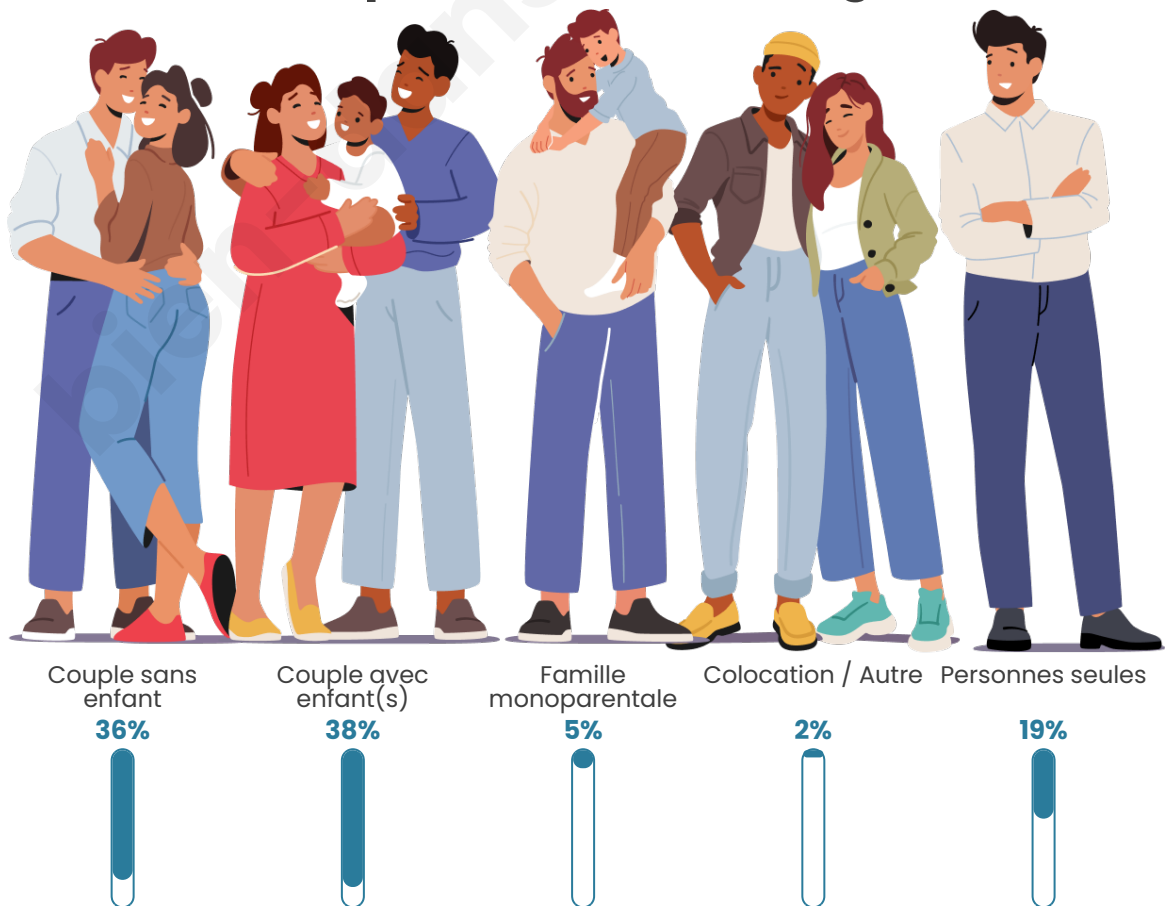

Nombre d'habitants

910

Age moyen

42 ans

Pop active

49.8%

Taux chômage

6.1%

Tranche d'âge

Activité professionnelle

Niveau de diplôme

Composition des ménages

Profils électoraux

Premier tour

	Emmanuel MACRON	40.54 %
	Jean-Luc MÉLENCHON	14.36 %
	Marine LE PEN	12.67 %
	Éric ZEMMOUR	9.63 %
	Valérie PÉCRESE	8.11 %
	Yannick JADOT	7.09 %
	Nicolas DUPONT-AIGNAN	2.36 %
	Fabien ROUSSEL	1.52 %
	Jean LASSALLE	1.52 %
	Anne HIDALGO	1.52 %
	Philippe POUTOU	0.51 %
	Nathalie ARTHAUD	0.17 %