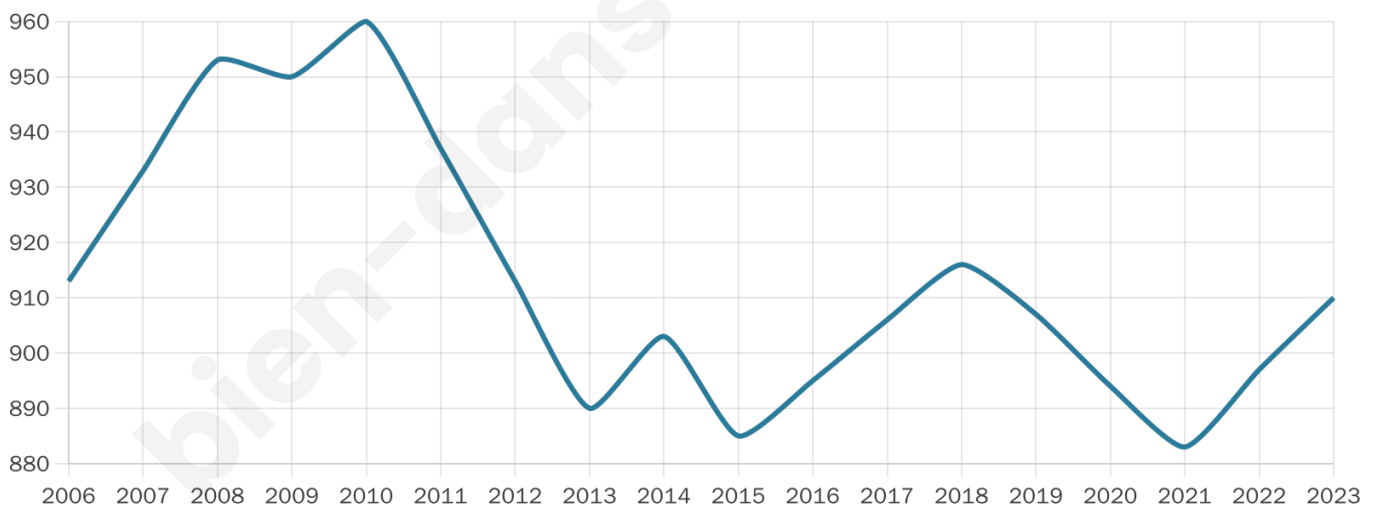

Nombre d'habitants

910

Age moyen

42 ans

Pop active

49.8%

Taux chômage

6.1%

Pop densité

76 h/km²

Revenu moyen

34 410 €/an

Evolution du nombre d'habitants

Sources : Institut national de la statistique et des études économiques (insee) selon Les dernières parutions officielles de 2024 portant sur les années 2020, 2021 et 2022.

Tranche d'âge

Activité professionnelle

Niveau de diplôme

Composition des ménages

Profils électoraux

Premier tour

	Emmanuel MACRON	40.54 %
	Jean-Luc MÉLENCHON	14.36 %
	Marine LE PEN	12.67 %
	Éric ZEMMOUR	9.63 %
	Valérie PÉCRESE	8.11 %
	Yannick JADOT	7.09 %
	Nicolas DUPONT-AIGNAN	2.36 %
	Fabien ROUSSEL	1.52 %
	Jean LASSALLE	1.52 %
	Anne HIDALGO	1.52 %
	Philippe POUTOU	0.51 %
	Nathalie ARTHAUD	0.17 %