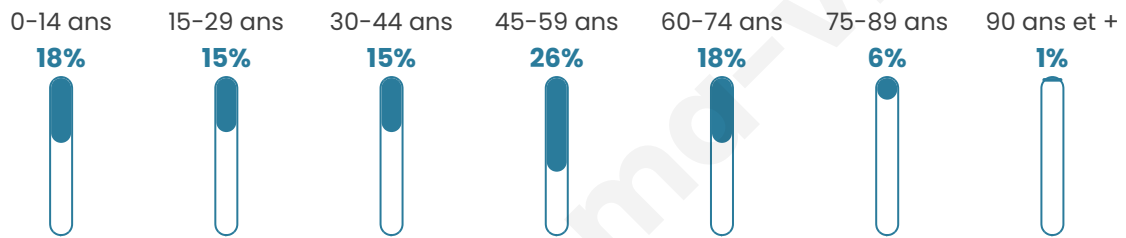

Nombre d'habitants

910

Age moyen

42 ans

Pop active

49.8%

Taux chômage

6.1%

Pop densité

76 h/km²

Revenu moyen

34 410 €/an

Evolution du nombre d'habitants

Sources : Institut national de la statistique et des études économiques (insee) selon Les dernières parutions officielles de 2024 portant sur les années 2020, 2021 et 2022.

Tranche d'âge

Activité professionnelle

Niveau de diplôme

Composition des ménages

Profils électoraux

Premier tour

	Emmanuel MACRON	40.54 %
	Jean-Luc MÉLENCHON	14.36 %
	Marine LE PEN	12.67 %
	Éric ZEMMOUR	9.63 %
	Valérie PÉCRESE	8.11 %
	Yannick JADOT	7.09 %
	Nicolas DUPONT-AIGNAN	2.36 %
	Fabien ROUSSEL	1.52 %
	Jean LASSALLE	1.52 %
	Anne HIDALGO	1.52 %
	Philippe POUTOU	0.51 %
	Nathalie ARTHAUD	0.17 %

716 inscrits

Participation : 83.24%
Votes blancs : 0.50%
Votes nuls : 0.17%

Second tour

	Emmanuel MACRON	73,47 %
	Marine LE PEN	26,53 %

719 inscrits

Participation : 80.39%
Votes blancs : 5.71%
Votes nuls : 1.04%