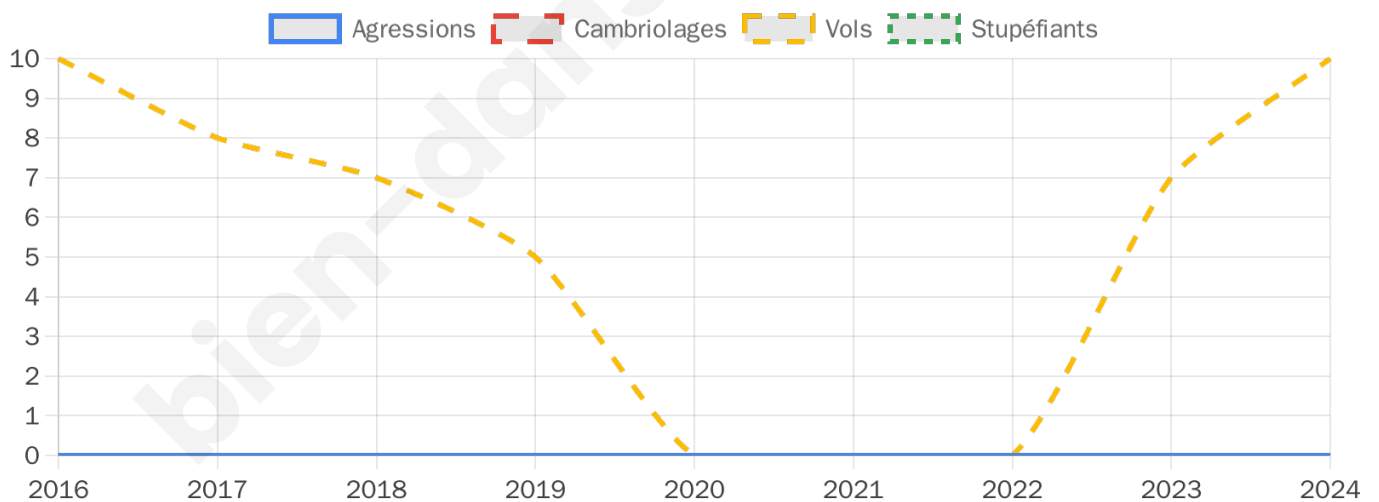

716 inscrits

Participation : 83.24%
Votes blancs : 0.50%
Votes nuls : 0.17%

Second tour

	Emmanuel MACRON	73,47 %
	Marine LE PEN	26,53 %

719 inscrits

Participation : 80.39%
Votes blancs : 5.71%
Votes nuls : 1.04%

0

Evolution du nombre d'infractions

Pour comparer

(en proportion du nombre d'habitants)

Sources : Bases statistiques communale, départementale et régionale de la délinquance enregistrée par la police et la gendarmerie nationales selon les dernières parutions officielles de 2025 portant sur l'année 2024 ([data.gouv](https://data.gouv.fr)).