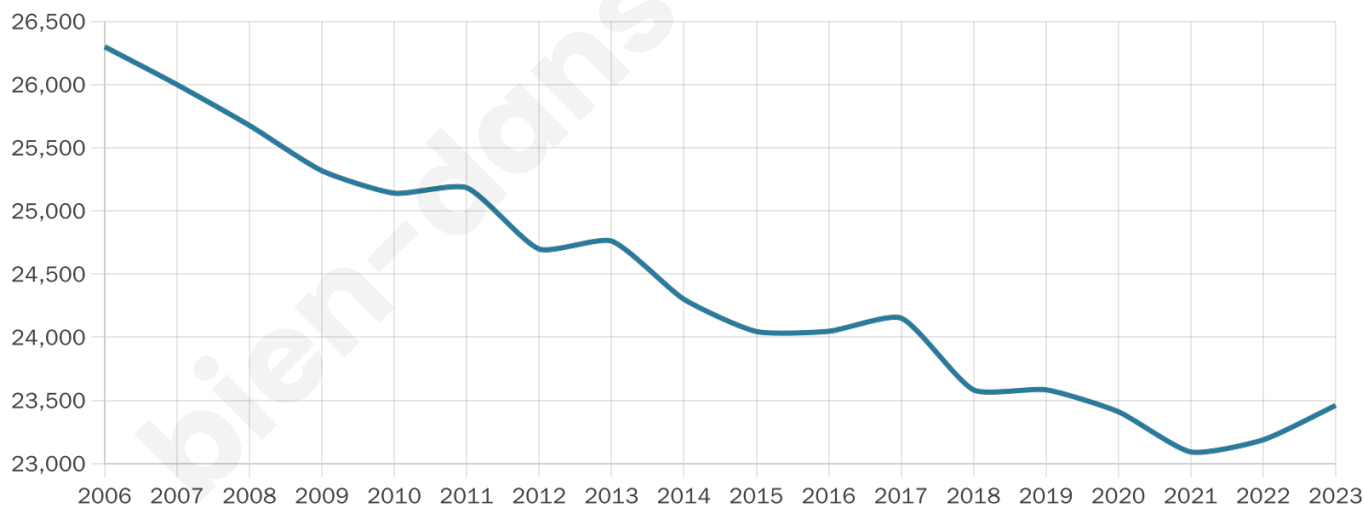

# Statistiques sur la population

Nombre d'habitants

**23 460**

Age moyen

**46 ans**

Pop active

**42.1%**

Taux chômage

**14.4%**

Pop densité

**1 066 h/km<sup>2</sup>**

Revenu moyen

**20 380 €/an**

## Evolution du nombre d'habitants

Sources : Institut national de la statistique et des études économiques (insee) selon Les dernières parutions officielles de 2024 portant sur les années 2020, 2021 et 2022.