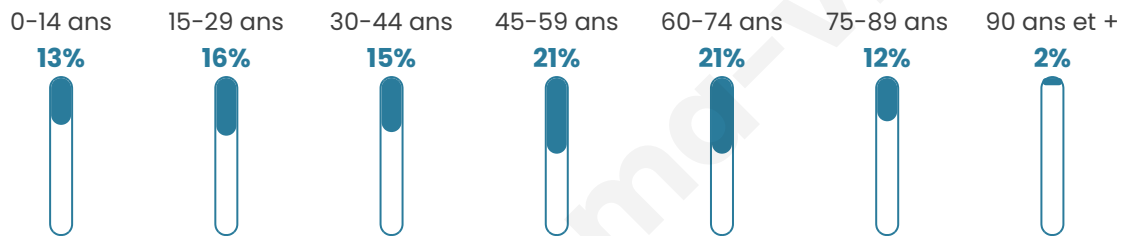

# Statistiques sur la population

Nombre d'habitants

**23 460**

Age moyen

**46 ans**

Pop active

**42.1%**

Taux chômage

**14.4%**

Pop densité

**1 066 h/km<sup>2</sup>**

Revenu moyen

**20 380 €/an**

## Evolution du nombre d'habitants

Sources : Institut national de la statistique et des études économiques (insee) selon Les dernières parutions officielles de 2024 portant sur les années 2020, 2021 et 2022.

## Tranche d'âge