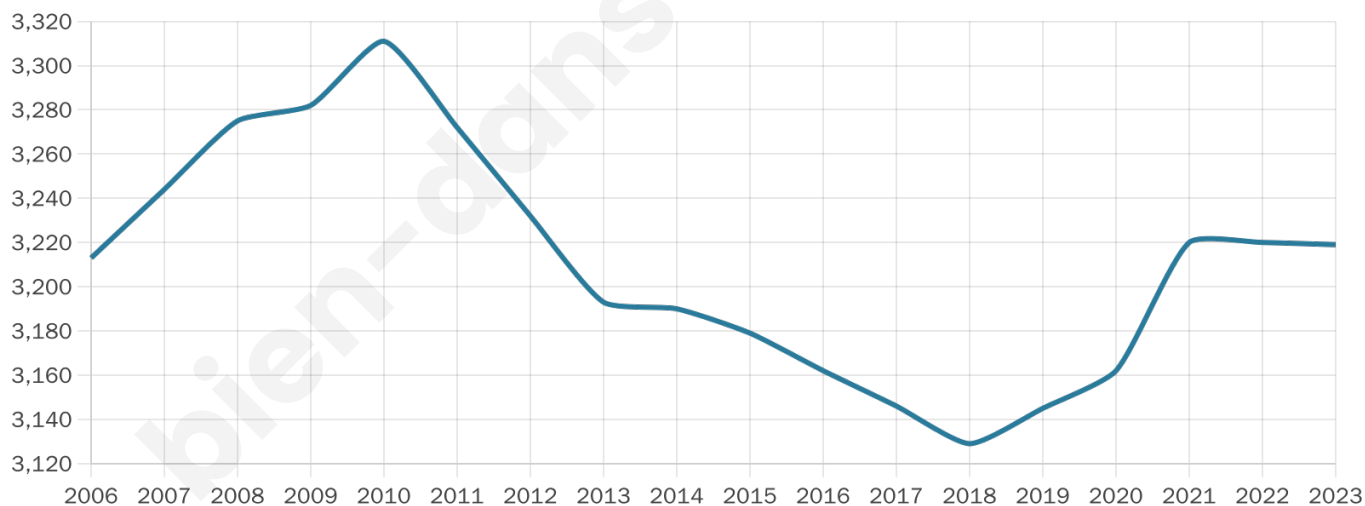

# Statistiques sur la population

Nombre d'habitants

**3 219**

Age moyen

**44 ans**

Pop active

**45%**

Taux chômage

**5.8%**

Pop densité

**201 h/km<sup>2</sup>**

Revenu moyen

**27 830 €/an**

## Evolution du nombre d'habitants

Sources : Institut national de la statistique et des études économiques (insee) selon Les dernières parutions officielles de 2024 portant sur les années 2020, 2021 et 2022.