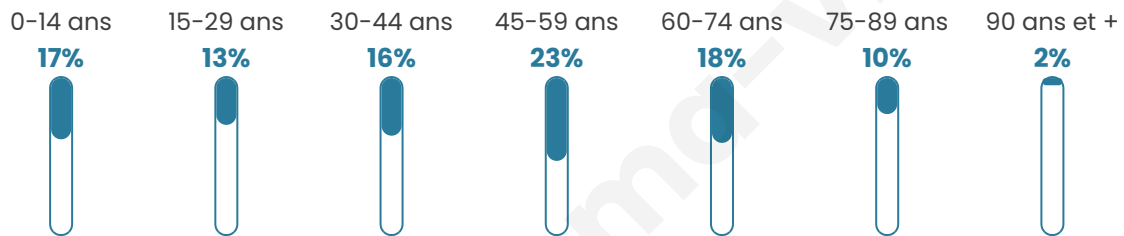

# Statistiques sur la population

Nombre d'habitants

**3 219**

Age moyen

**44 ans**

Pop active

**45%**

Taux chômage

**5.8%**

Pop densité

**201 h/km<sup>2</sup>**

Revenu moyen

**27 830 €/an**

## Evolution du nombre d'habitants

Sources : Institut national de la statistique et des études économiques (insee) selon Les dernières parutions officielles de 2024 portant sur les années 2020, 2021 et 2022.

## Tranche d'âge