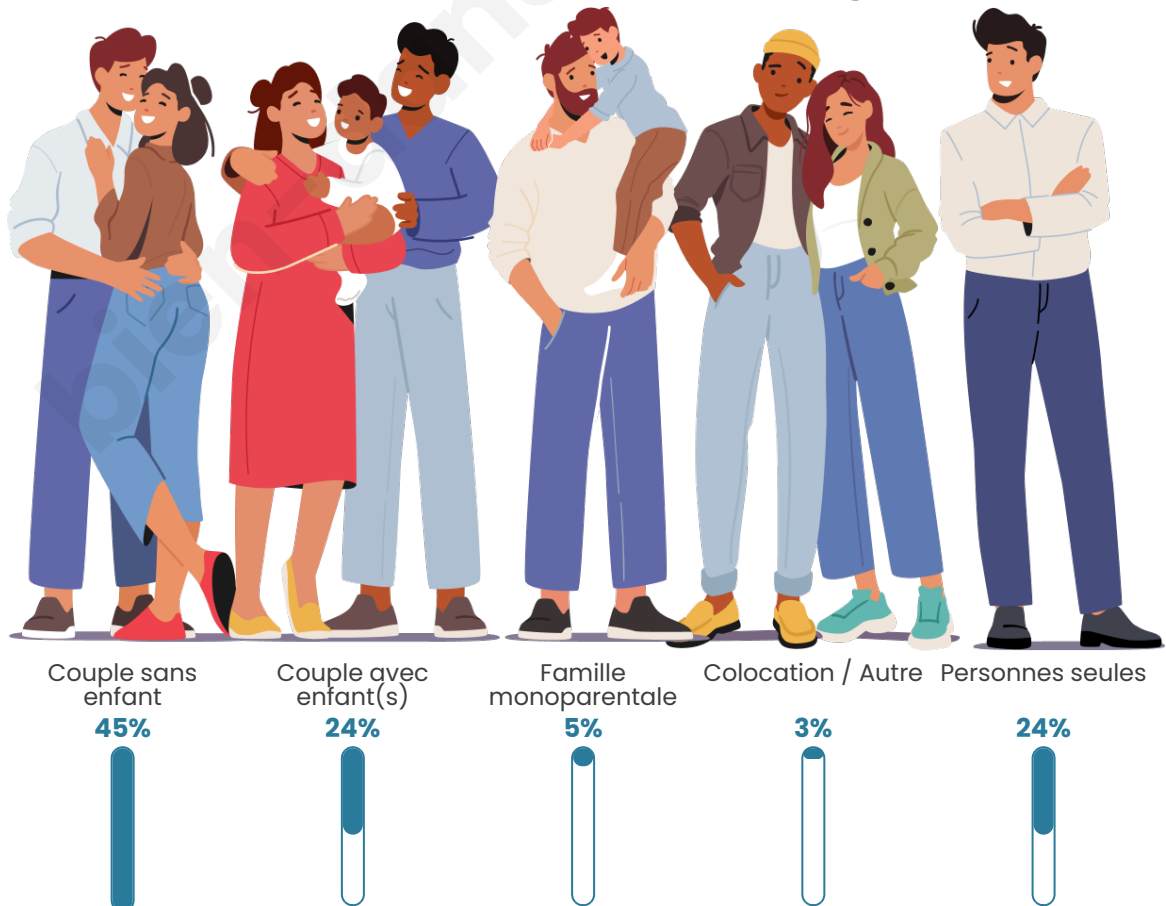

Tranche d'âge

Activité professionnelle

Niveau de diplôme

Composition des ménages

Profils électoraux

Premier tour

	Marine LE PEN	27.02 %
	Emmanuel MACRON	25.95 %
	Jean-Luc MÉLENCHON	17.15 %
	Jean LASSALLE	6.46 %
	Fabien ROUSSEL	5.78 %
	Éric ZEMMOUR	5.30 %
	Valérie PÉCRESSE	3.74 %
	Anne HIDALGO	2.82 %
	Yannick JADOT	2.38 %
	Nicolas DUPONT-AIGNAN	1.65 %
	Philippe POUTOU	1.02 %
	Nathalie ARTHAUD	0.73 %