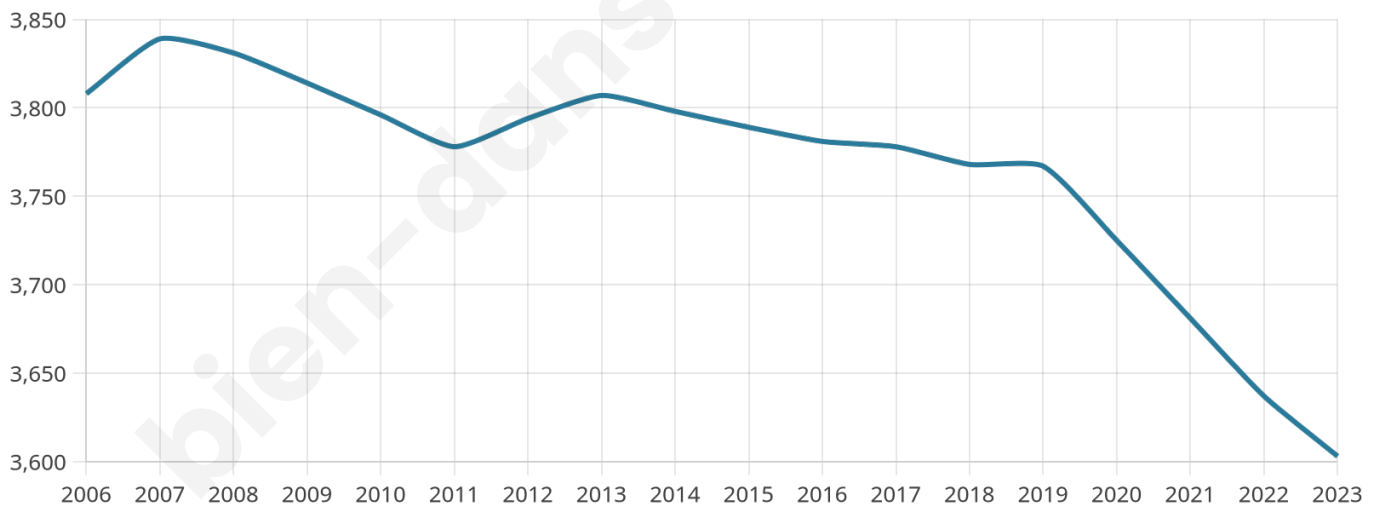

Version web

Ville de Rochechouart

Présenté par

BIEN dans
ma **VILLE** 

Sommaire

Situation géographique	3
Statistiques sur la population	4
Evolution du nombre d'habitants	4
Tranche d'âge	5
0-14 ans	5
15-29 ans	5
30-44 ans	5
45-59 ans	5
60-74 ans	5
75-89 ans	5
90 ans et +	5
Activité professionnelle	5
Agriculteurs	5
Artisans, Commerçants	5
Cadres et sup.	5
Professions intermédiaires	5
Employé	5
Ouvrier	5
Retraité	5
Autres	5
Niveau de diplôme	6
Sans diplôme ou CEP	6
Brevet, BEPC, DNB	6
CAP-BEP ou équivalent	6
BAC ou équivalent	6
BAC+2	6
BAC+3 ou +4	6
BAC+5 ou plus	6
Composition des ménages	6
Couple sans enfant	6
Couple avec enfant(s)	6
Famille monoparentale	6
Colocation / Autre	6
Personnes seules	6
Profil électoraux	7
Premier tour	7
Sécurité	8
Evolution du nombre d'infractions	8
Pour comparer	9
Services à la population	10
Commerce	10
Éducation	10
Villes autour de Rochechouart	11
Avis sur la ville de Rochechouart	12
Moyenne par critère	12
Villes autour de Rochechouart	12
Répartition des avis par note	12
Répartition des avis par note	12

3 603

Age moyen

50 ans

Pop active

40.5%

Taux chômage

6.9%

Pop densité

68 h/km²

Revenu moyen

21 820 €/an

Evolution du nombre d'habitants

Sources : Institut national de la statistique et des études économiques (insee) selon Les dernières parutions officielles de 2024 portant sur les années 2020, 2021 et 2022.