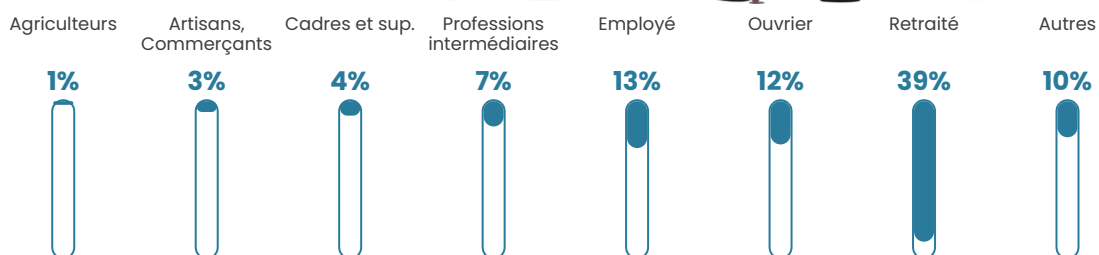

68 h/km²

Revenu moyen

21 820 €/an

Evolution du nombre d'habitants

Sources : Institut national de la statistique et des études économiques (insee) selon Les dernières parutions officielles de 2024 portant sur les années 2020, 2021 et 2022.

Tranche d'âge

Activité professionnelle

Niveau de diplôme

Composition des ménages

Profils électoraux

Premier tour

	Marine LE PEN	27.02 %
	Emmanuel MACRON	25.95 %
	Jean-Luc MÉLENCHON	17.15 %
	Jean LASSALLE	6.46 %
	Fabien ROUSSEL	5.78 %
	Éric ZEMMOUR	5.30 %
	Valérie PÉCRESSE	3.74 %
	Anne HIDALGO	2.82 %
	Yannick JADOT	2.38 %
	Nicolas DUPONT-AIGNAN	1.65 %
	Philippe POUTOU	1.02 %
	Nathalie ARTHAUD	0.73 %