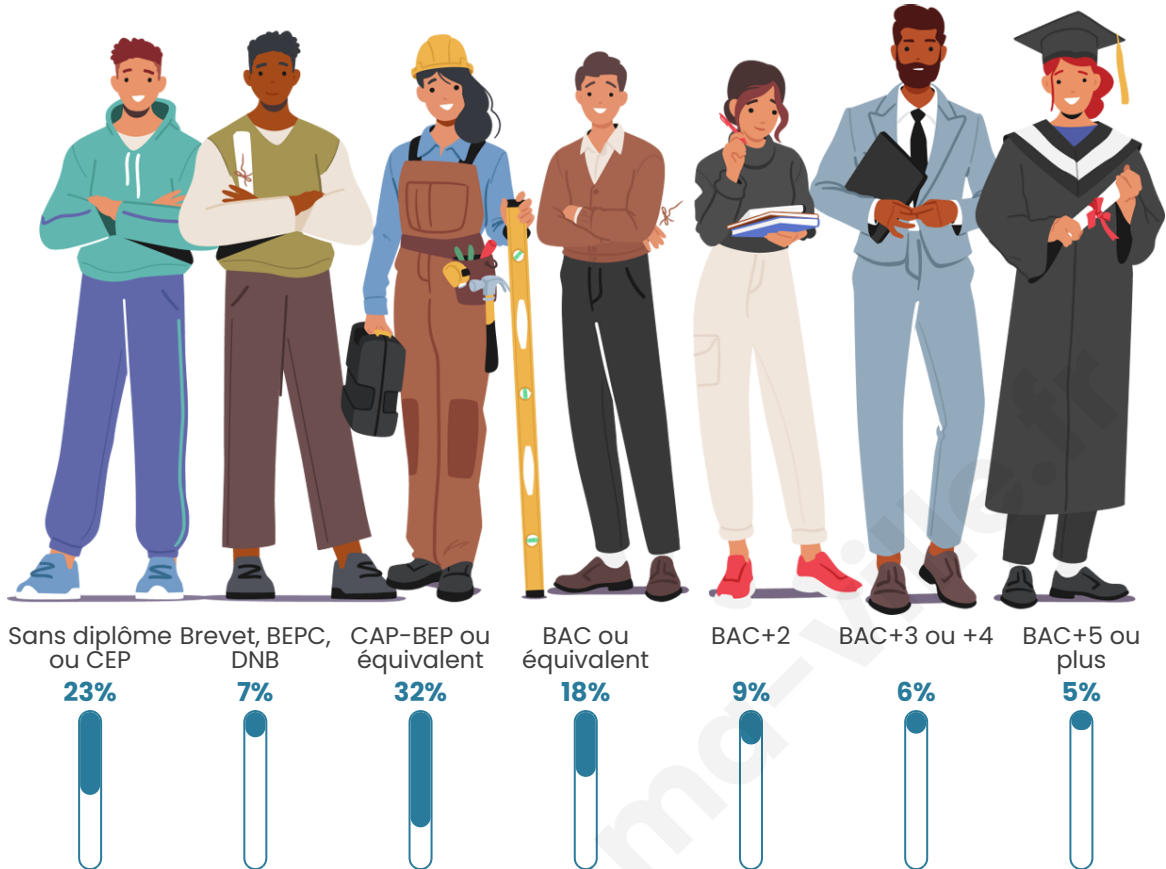

3 603

Age moyen

50 ans

Pop active

40.5%

Taux chômage

6.9%

Pop densité

Tranche d'âge

Activité professionnelle

Niveau de diplôme

Composition des ménages

Profils électoraux

Premier tour

	Marine LE PEN	27.02 %
	Emmanuel MACRON	25.95 %
	Jean-Luc MÉLENCHON	17.15 %
	Jean LASSALLE	6.46 %
	Fabien ROUSSEL	5.78 %
	Éric ZEMMOUR	5.30 %
	Valérie PÉCRESSE	3.74 %
	Anne HIDALGO	2.82 %
	Yannick JADOT	2.38 %
	Nicolas DUPONT-AIGNAN	1.65 %
	Philippe POUTOU	1.02 %
	Nathalie ARTHAUD	0.73 %