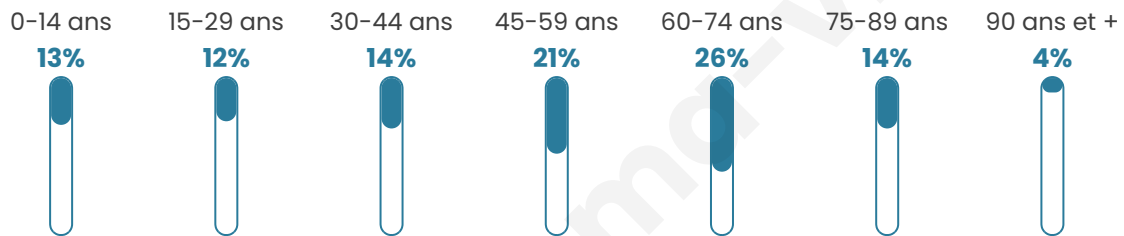

3 603

Age moyen

50 ans

Pop active

40.5%

Taux chômage

6.9%

Pop densité

68 h/km²

Revenu moyen

21 820 €/an

Evolution du nombre d'habitants

Sources : Institut national de la statistique et des études économiques (insee) selon Les dernières parutions officielles de 2024 portant sur les années 2020, 2021 et 2022.

Tranche d'âge

Activité professionnelle

Niveau de diplôme

Composition des ménages

Profils électoraux

Premier tour

	Marine LE PEN	27.02 %
	Emmanuel MACRON	25.95 %
	Jean-Luc MÉLENCHON	17.15 %
	Jean LASSALLE	6.46 %
	Fabien ROUSSEL	5.78 %
	Éric ZEMMOUR	5.30 %
	Valérie PÉCRESSE	3.74 %
	Anne HIDALGO	2.82 %
	Yannick JADOT	2.38 %
	Nicolas DUPONT-AIGNAN	1.65 %
	Philippe POUTOU	1.02 %
	Nathalie ARTHAUD	0.73 %

2 746 inscrits

Participation : 77.71%

Votes blancs : 1.78%

Votes nuls : 1.78%

Second tour

	Emmanuel MACRON	53,68 %
	Marine LE PEN	46,32 %

2 744 inscrits

Participation : 76.93%