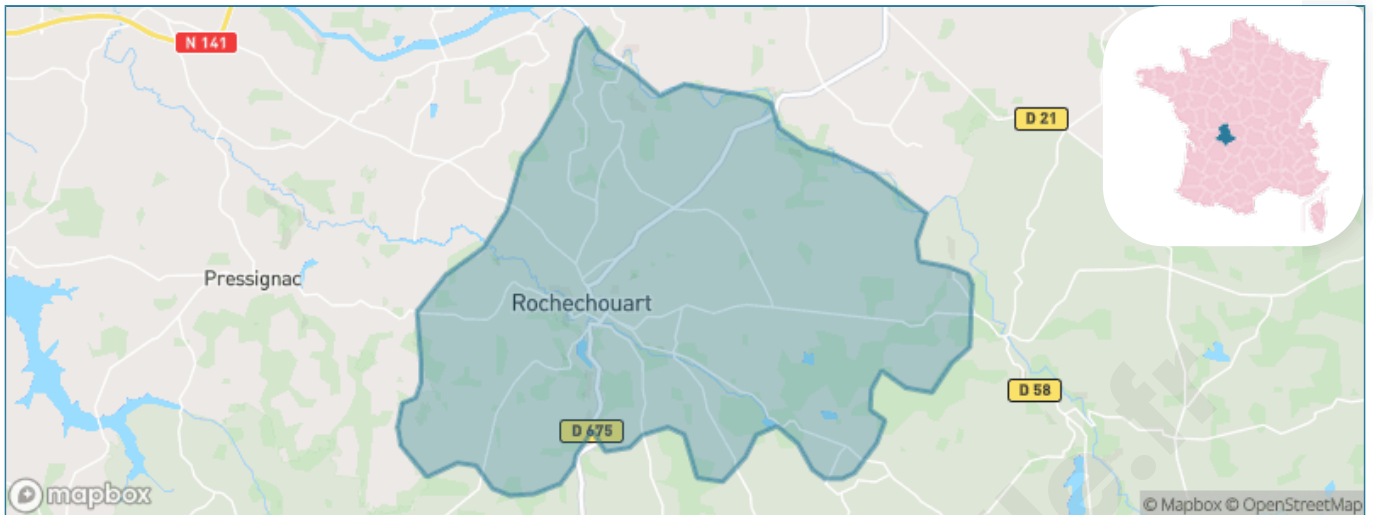

Version web

Ville de Rochechouart

Présenté par

BIEN dans
ma **VILLE** 

Sommaire

Situation géographique	3
Statistiques sur la population	4
Evolution du nombre d'habitants	4
Tranche d'âge	5
0-14 ans	5
15-29 ans	5
30-44 ans	5
45-59 ans	5
60-74 ans	5
75-89 ans	5
90 ans et +	5
Activité professionnelle	5
Agriculteurs	5
Artisans, Commerçants	5
Cadres et sup.	5
Professions intermédiaires	5
Employé	5
Ouvrier	5
Retraité	5
Autres	5
Niveau de diplôme	6
Sans diplôme ou CEP	6
Brevet, BEPC, DNB	6
CAP-BEP ou équivalent	6
BAC ou équivalent	6
BAC+2	6
BAC+3 ou +4	6
BAC+5 ou plus	6
Composition des ménages	6
Couple sans enfant	6
Couple avec enfant(s)	6
Famille monoparentale	6
Colocation / Autre	6
Personnes seules	6
Profil électoraux	7
Premier tour	7
Sécurité	8
Evolution du nombre d'infractions	8
Pour comparer	9
Services à la population	10
Commerce	10
Éducation	10
Villes autour de Rochechouart	11
Avis sur la ville de Rochechouart	12
Moyenne par critère	12
Villes autour de Rochechouart	12
Répartition des avis par note	12
Répartition des avis par note	12

Situation géographique

i Informations clés

- **Région** : Nouvelle-Aquitaine
- **Département** : Haute-Vienne
- **Code postal** : 87600
- **Superficie** : 53 km²

Statistiques sur la population

Nombre d'habitants