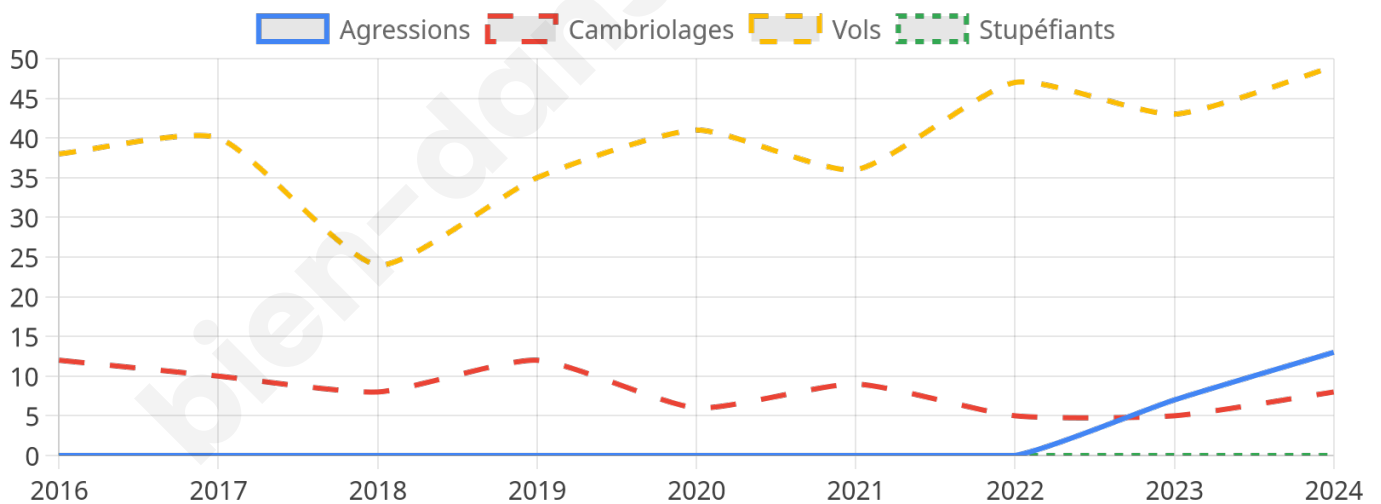

2 746 inscrits

Participation : 77.71%

Votes blancs : 1.78%

Votes nuls : 1.78%

Second tour

	Emmanuel MACRON	53,68 %
	Marine LE PEN	46,32 %

2 744 inscrits

Participation : 76.93%

Votes blancs : 7.48%

Votes nuls : 5.07%

Sécurité

Agressions physiques / sexuelles

13

Cambriolages

8

Vols / dégradations

49

Stupéfiants

0

Evolution du nombre d'infractions

Pour comparer

(en proportion du nombre d'habitants)

Sources : Bases statistiques communale, départementale et régionale de la délinquance enregistrée par la police et la gendarmerie nationales selon les dernières parutions officielles de 2025 portant sur l'année 2024 ([data.gouv](https://data.gouv.fr)).