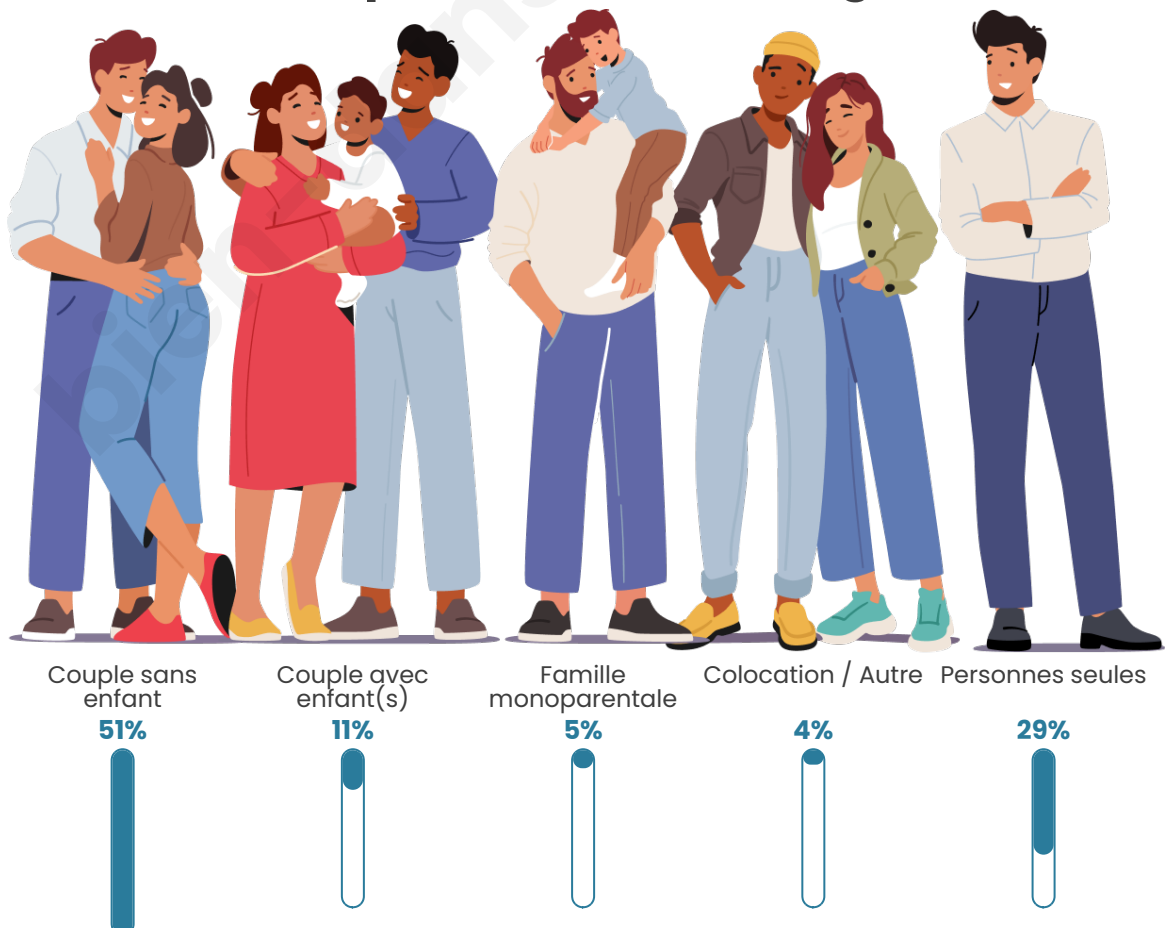

Tranche d'âge

Activité professionnelle

Niveau de diplôme

Composition des ménages

Profils électoraux

Premier tour

	Emmanuel MACRON	29.72 %
	Marine LE PEN	22.64 %
	Jean-Luc MÉLENCHON	22.64 %
	Jean LASSALLE	7.55 %
	Valérie PÉCRESSÉ	5.19 %
	Éric ZEMMOUR	4.25 %
	Yannick JADOT	2.36 %
	Anne HIDALGO	1.89 %
	Fabien ROUSSEL	1.42 %
	Philippe POUTOU	0.94 %
	Nicolas DUPONT- AIGNAN	0.94 %
	Nathalie ARTHAUD	0.47 %