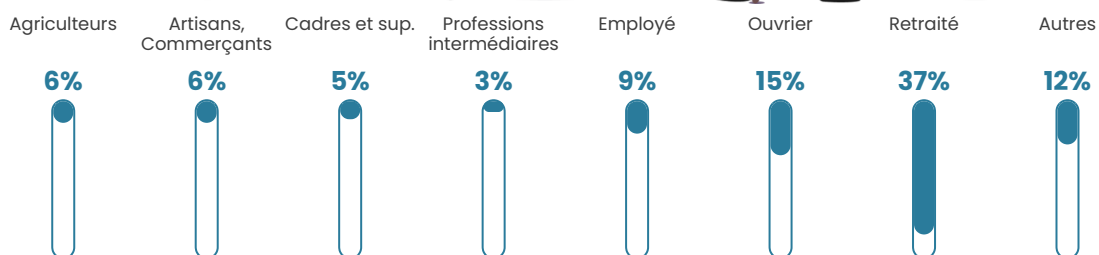

19 h/km²

Revenu moyen

21 100 €/an

Evolution du nombre d'habitants

Sources : Institut national de la statistique et des études économiques (insee) selon Les dernières parutions officielles de 2024 portant sur les années 2020, 2021 et 2022.

Tranche d'âge

Activité professionnelle

Niveau de diplôme

Composition des ménages

Profils électoraux

Premier tour

	Emmanuel MACRON	29.72 %
	Marine LE PEN	22.64 %
	Jean-Luc MÉLENCHON	22.64 %
	Jean LASSALLE	7.55 %
	Valérie PÉCRESSÉ	5.19 %
	Éric ZEMMOUR	4.25 %
	Yannick JADOT	2.36 %
	Anne HIDALGO	1.89 %
	Fabien ROUSSEL	1.42 %
	Philippe POUTOU	0.94 %
	Nicolas DUPONT- AIGNAN	0.94 %
	Nathalie ARTHAUD	0.47 %