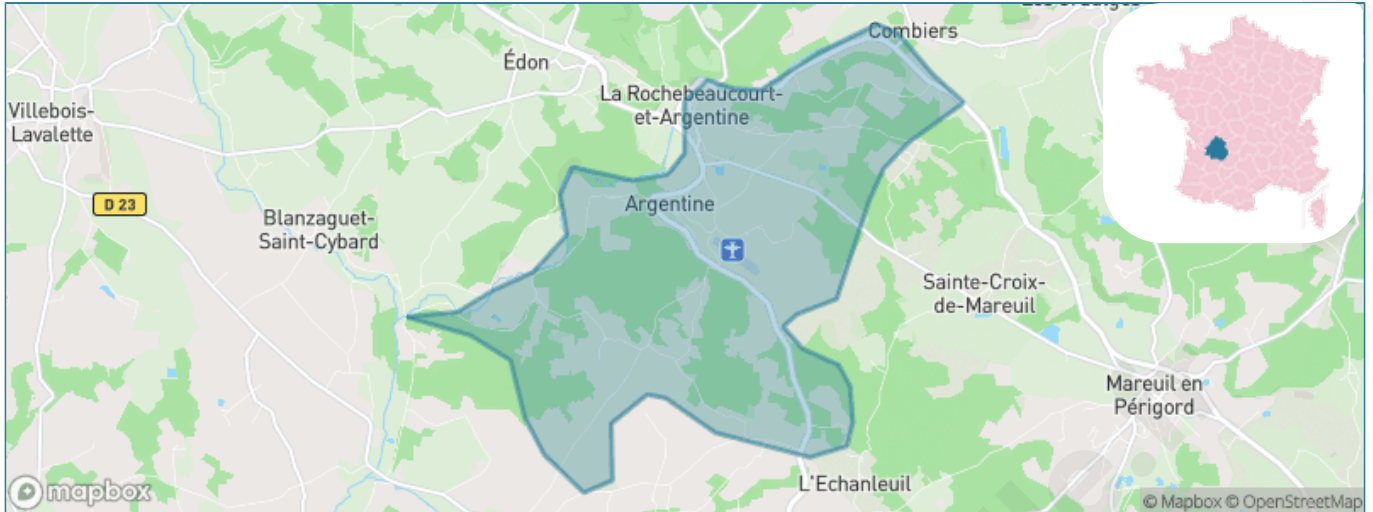

Version web

Ville de La Rochebeaucourt-et- Argentine

Présenté par

BIEN dans
ma **VILLE** 

Sommaire

Situation géographique	3
Statistiques sur la population	4
Evolution du nombre d'habitants	4
Tranche d'âge	5
0-14 ans	5
15-29 ans	5
30-44 ans	5
45-59 ans	5
60-74 ans	5
75-89 ans	5
90 ans et +	5
Activité professionnelle	5
Agriculteurs	5
Artisans, Commerçants	5
Cadres et sup.	5
Professions intermédiaires	5
Employé	5
Ouvrier	5
Retraité	5
Autres	5
Niveau de diplôme	6
Sans diplôme ou CEP	6
Brevet, BEPC, DNB	6
CAP-BEP ou équivalent	6
BAC ou équivalent	6
BAC+2	6
BAC+3 ou +4	6
BAC+5 ou plus	6
Composition des ménages	6
Couple sans enfant	6
Couple avec enfant(s)	6
Famille monoparentale	6
Colocation / Autre	6
Personnes seules	6
Profils électoraux	7
Premier tour	7
Sécurité	8
Evolution du nombre d'infractions	8
Pour comparer	9
Services à la population	10
Commerce	10
Éducation	10
Villes autour de La Rochebeaucourt-et-Argentine	11
Avis sur la ville de La Rochebeaucourt-et-Argentine	12
Moyenne par critère	12
Villes autour de La Rochebeaucourt-et-Argentine	12
Répartition des avis par note	12
Répartition des avis par note	12

Situation géographique

i Informations clés

- **Région** : Nouvelle-Aquitaine
- **Département** : Dordogne
- **Code postal** : 24340
- **Superficie** : 17 km²

Statistiques sur la population

Nombre d'habitants