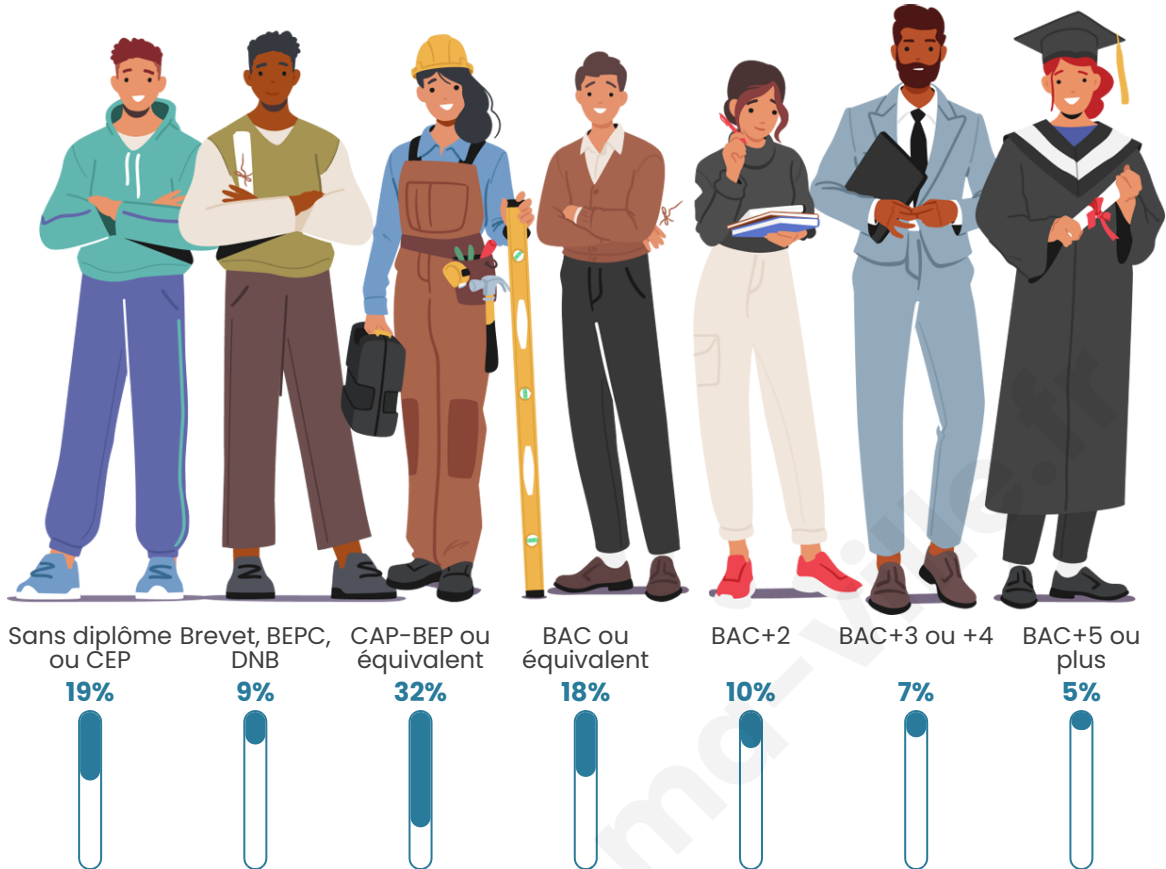

Version web

Ville de La Rochebeaucourt-et- Argentine

Présenté par

BIEN dans
ma **VILLE** 

Sommaire

Situation géographique	3
Statistiques sur la population	4
Evolution du nombre d'habitants	4
Tranche d'âge	5
0-14 ans	5
15-29 ans	5
30-44 ans	5
45-59 ans	5
60-74 ans	5
75-89 ans	5
90 ans et +	5
Activité professionnelle	5
Agriculteurs	5
Artisans, Commerçants	5
Cadres et sup.	5
Professions intermédiaires	5
Employé	5
Ouvrier	5
Retraité	5
Autres	5
Niveau de diplôme	6
Sans diplôme ou CEP	6
Brevet, BEPC, DNB	6
CAP-BEP ou équivalent	6
BAC ou équivalent	6
BAC+2	6
BAC+3 ou +4	6
BAC+5 ou plus	6
Composition des ménages	6
Couple sans enfant	6
Couple avec enfant(s)	6
Famille monoparentale	6
Colocation / Autre	6
Personnes seules	6
Profils électoraux	7
Premier tour	7
Sécurité	8
Evolution du nombre d'infractions	8
Pour comparer	9
Services à la population	10
Commerce	10
Éducation	10
Villes autour de La Rochebeaucourt-et-Argentine	11
Avis sur la ville de La Rochebeaucourt-et-Argentine	12
Moyenne par critère	12
Villes autour de La Rochebeaucourt-et-Argentine	12
Répartition des avis par note	12
Répartition des avis par note	12

Tranche d'âge

Activité professionnelle

Niveau de diplôme

Composition des ménages

Profils électoraux

Premier tour

	Emmanuel MACRON	29.72 %
	Marine LE PEN	22.64 %
	Jean-Luc MÉLENCHON	22.64 %
	Jean LASSALLE	7.55 %
	Valérie PÉCRESSÉ	5.19 %
	Éric ZEMMOUR	4.25 %
	Yannick JADOT	2.36 %
	Anne HIDALGO	1.89 %
	Fabien ROUSSEL	1.42 %
	Philippe POUTOU	0.94 %
	Nicolas DUPONT- AIGNAN	0.94 %
	Nathalie ARTHAUD	0.47 %