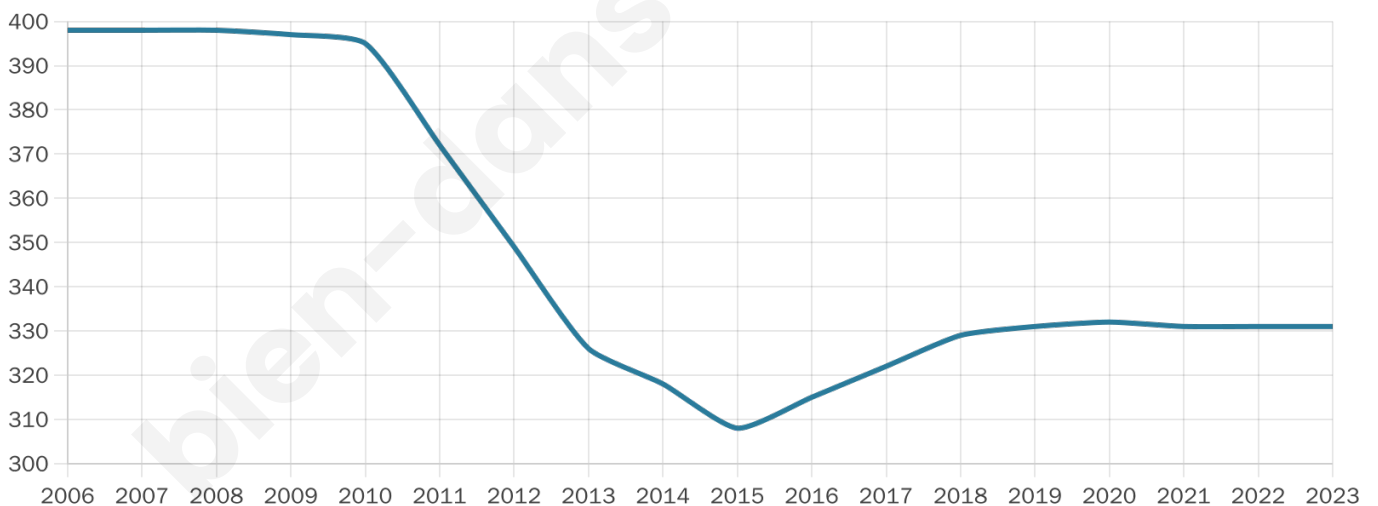

Version web

Ville de La Rochebeaucourt-et- Argentine

Présenté par

BIEN dans
ma **VILLE** 

Sommaire

Situation géographique	3
Statistiques sur la population	4
Evolution du nombre d'habitants	4
Tranche d'âge	5
0-14 ans	5
15-29 ans	5
30-44 ans	5
45-59 ans	5
60-74 ans	5
75-89 ans	5
90 ans et +	5
Activité professionnelle	5
Agriculteurs	5
Artisans, Commerçants	5
Cadres et sup.	5
Professions intermédiaires	5
Employé	5
Ouvrier	5
Retraité	5
Autres	5
Niveau de diplôme	6
Sans diplôme ou CEP	6
Brevet, BEPC, DNB	6
CAP-BEP ou équivalent	6
BAC ou équivalent	6
BAC+2	6
BAC+3 ou +4	6
BAC+5 ou plus	6
Composition des ménages	6
Couple sans enfant	6
Couple avec enfant(s)	6
Famille monoparentale	6
Colocation / Autre	6
Personnes seules	6
Profils électoraux	7
Premier tour	7
Sécurité	8
Evolution du nombre d'infractions	8
Pour comparer	9
Services à la population	10
Commerce	10
Éducation	10
Villes autour de La Rochebeaucourt-et-Argentine	11
Avis sur la ville de La Rochebeaucourt-et-Argentine	12
Moyenne par critère	12
Villes autour de La Rochebeaucourt-et-Argentine	12
Répartition des avis par note	12
Répartition des avis par note	12

331

Age moyen

50 ans

Pop active

43.5%

Taux chômage

11.5%

Pop densité

19 h/km²

Revenu moyen

21 100 €/an

Evolution du nombre d'habitants

Sources : Institut national de la statistique et des études économiques (insee) selon Les dernières parutions officielles de 2024 portant sur les années 2020, 2021 et 2022.