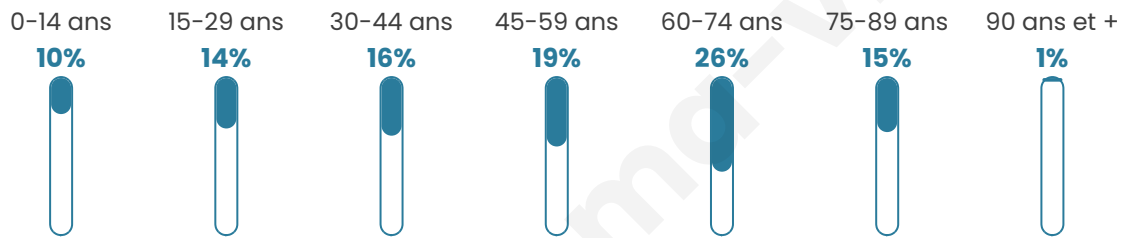

331

Age moyen

50 ans

Pop active

43.5%

Taux chômage

11.5%

Pop densité

19 h/km²

Revenu moyen

21 100 €/an

Evolution du nombre d'habitants

Sources : Institut national de la statistique et des études économiques (insee) selon Les dernières parutions officielles de 2024 portant sur les années 2020, 2021 et 2022.

Tranche d'âge

Activité professionnelle

Niveau de diplôme

Composition des ménages

Profils électoraux

Premier tour

	Emmanuel MACRON	29.72 %
	Marine LE PEN	22.64 %
	Jean-Luc MÉLENCHON	22.64 %
	Jean LASSALLE	7.55 %
	Valérie PÉCRESSÉ	5.19 %
	Éric ZEMMOUR	4.25 %
	Yannick JADOT	2.36 %
	Anne HIDALGO	1.89 %
	Fabien ROUSSEL	1.42 %
	Philippe POUTOU	0.94 %
	Nicolas DUPONT- AIGNAN	0.94 %
	Nathalie ARTHAUD	0.47 %

257 inscrits

Participation : 85.6%

Votes blancs : 3.18%

Votes nuls : 0.45%

Second tour

	Emmanuel MACRON	60,23 %
	Marine LE PEN	39,77 %

257 inscrits

Participation : 77.82%