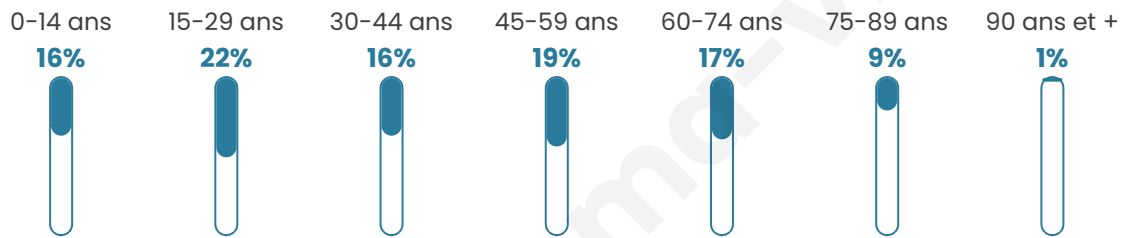

# Statistiques sur la population

Nombre d'habitants

**54 849**

Age moyen

**42 ans**

Pop active

**45.1%**

Taux chômage

**9.4%**

Pop densité

**630 h/km<sup>2</sup>**

Revenu moyen

**22 310 €/an**

## Evolution du nombre d'habitants

Sources : Institut national de la statistique et des études économiques (insee) selon Les dernières parutions officielles de 2024 portant sur les années 2020, 2021 et 2022.

## Tranche d'âge