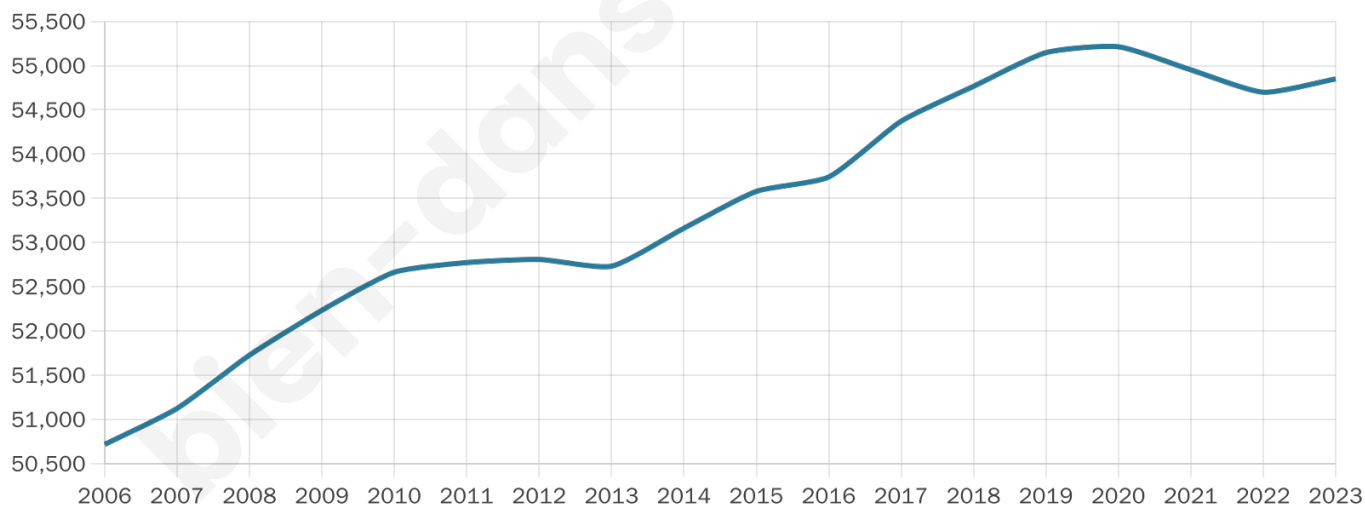

# Statistiques sur la population

Nombre d'habitants

**54 849**

Age moyen

**42 ans**

Pop active

**45.1%**

Taux chômage

**9.4%**

Pop densité

**630 h/km<sup>2</sup>**

Revenu moyen

**22 310 €/an**

## Evolution du nombre d'habitants

Sources : Institut national de la statistique et des études économiques (insee) selon Les dernières parutions officielles de 2024 portant sur les années 2020, 2021 et 2022.