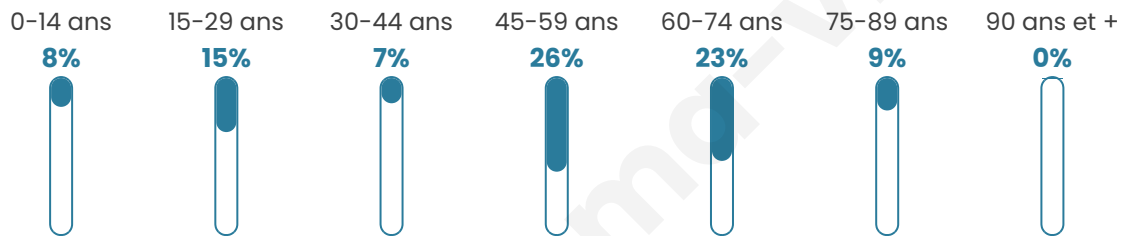

Nombre d'habitants

71

Age moyen

49 ans

Pop active

45.1%

Taux chômage

2.6%

Pop densité

8 h/km²

Revenu moyen

NC

Evolution du nombre d'habitants

Sources : Institut national de la statistique et des études économiques (insee) selon Les dernières parutions officielles de 2024 portant sur les années 2020, 2021 et 2022.

Tranche d'âge

Activité professionnelle

Niveau de diplôme

Composition des ménages

Profils électoraux

Premier tour

	Marine LE PEN	40.38 %
	Emmanuel MACRON	25.00 %
	Valérie PÉCRESSE	9.62 %
	Éric ZEMMOUR	7.69 %
	Jean-Luc MÉLENCHON	7.69 %
	Jean LASSALLE	3.85 %
	Nicolas DUPONT-AIGNAN	3.85 %
	Yannick JADOT	1.92 %
	Nathalie ARTHAUD	0.00 %
	Fabien ROUSSEL	0.00 %
	Anne HIDALGO	0.00 %
	Philippe POUTOU	0.00 %

68 inscrits

Participation : 77.94%
Votes blancs : 0.00%
Votes nuls : 1.89%

Second tour

	Emmanuel MACRON	32 %
	Marine LE PEN	68 %

68 inscrits

Participation : 77.94%
Votes blancs : 1.89%
Votes nuls : 3.77%

Sécurité