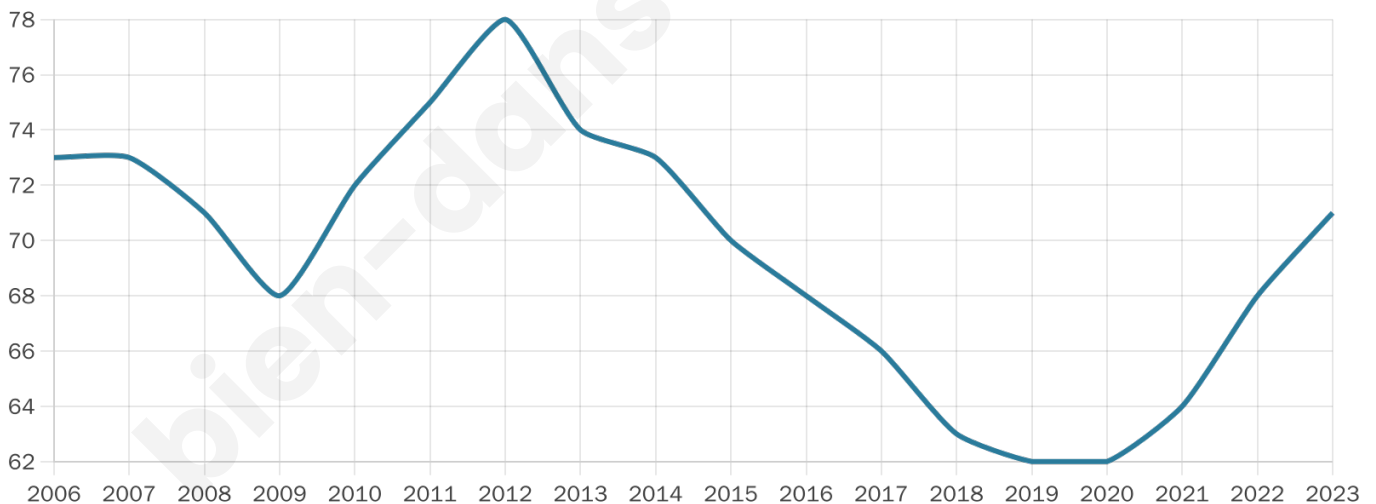

Nombre d'habitants

71

Age moyen

49 ans

Pop active

45.1%

Taux chômage

2.6%

Pop densité

8 h/km²

Revenu moyen

NC

Evolution du nombre d'habitants

Sources : Institut national de la statistique et des études économiques (insee) selon Les dernières parutions officielles de 2024 portant sur les années 2020, 2021 et 2022.

Tranche d'âge

Activité professionnelle

Niveau de diplôme

Composition des ménages

Profils électoraux

Premier tour

	Marine LE PEN	40.38 %
	Emmanuel MACRON	25.00 %
	Valérie PÉCRESSE	9.62 %
	Éric ZEMMOUR	7.69 %
	Jean-Luc MÉLENCHON	7.69 %
	Jean LASSALLE	3.85 %
	Nicolas DUPONT-AIGNAN	3.85 %
	Yannick JADOT	1.92 %
	Nathalie ARTHAUD	0.00 %
	Fabien ROUSSEL	0.00 %
	Anne HIDALGO	0.00 %
	Philippe POUTOU	0.00 %