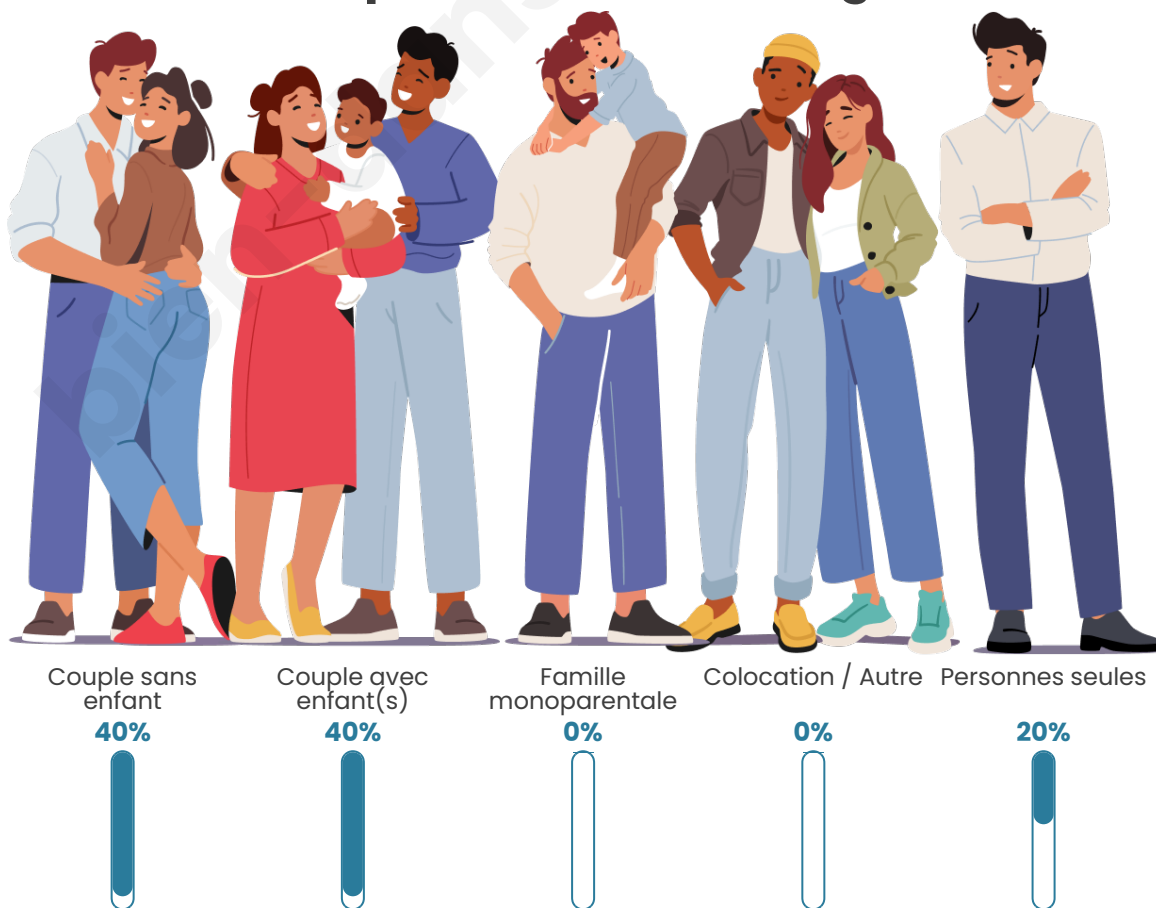

Tranche d'âge

Activité professionnelle

Niveau de diplôme

Composition des ménages

Profils électoraux

Premier tour

	Marine LE PEN	40.38 %
	Emmanuel MACRON	25.00 %
	Valérie PÉCRESSE	9.62 %
	Éric ZEMMOUR	7.69 %
	Jean-Luc MÉLENCHON	7.69 %
	Jean LASSALLE	3.85 %
	Nicolas DUPONT-AIGNAN	3.85 %
	Yannick JADOT	1.92 %
	Nathalie ARTHAUD	0.00 %
	Fabien ROUSSEL	0.00 %
	Anne HIDALGO	0.00 %
	Philippe POUTOU	0.00 %