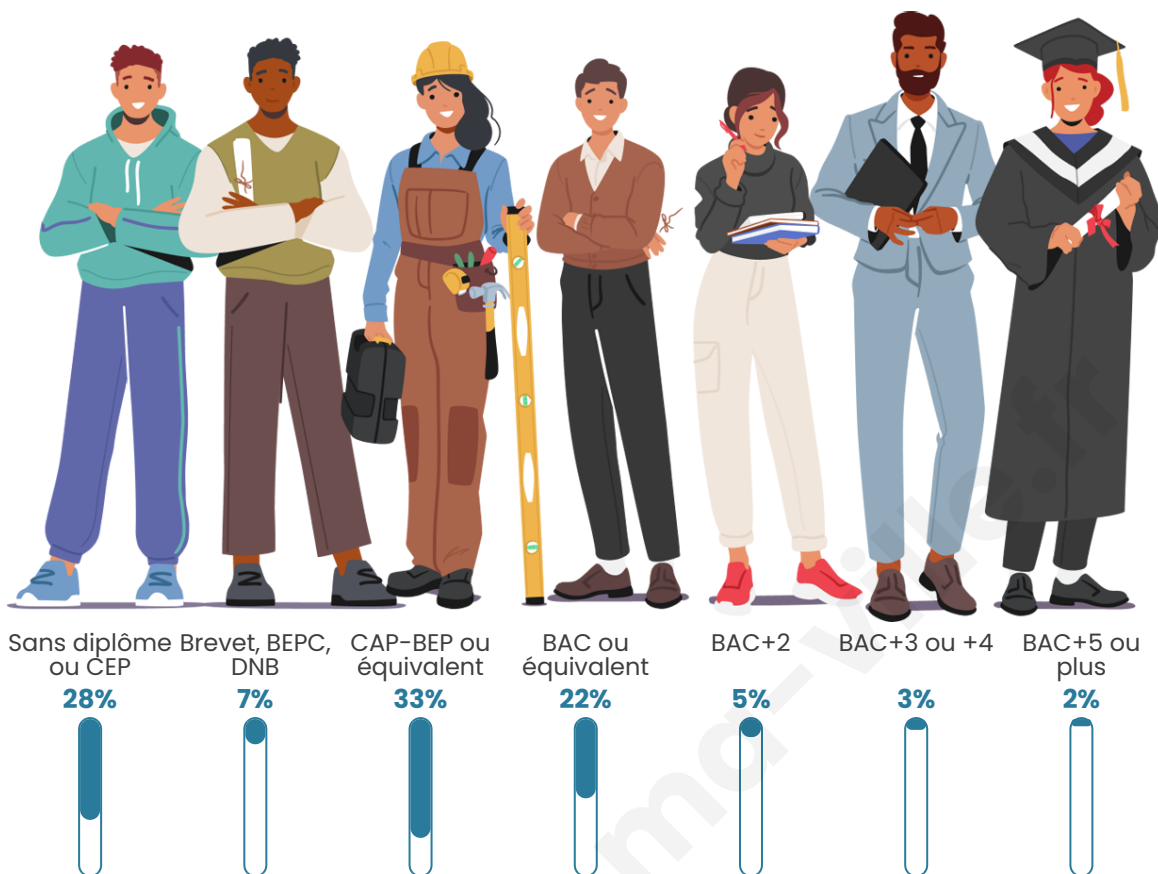

Nombre d'habitants

71

Age moyen

49 ans

Pop active

45.1%

Taux chômage

2.6%

Tranche d'âge

Activité professionnelle

Niveau de diplôme

Composition des ménages

Profils électoraux

Premier tour

	Marine LE PEN	40.38 %
	Emmanuel MACRON	25.00 %
	Valérie PÉCRESSE	9.62 %
	Éric ZEMMOUR	7.69 %
	Jean-Luc MÉLENCHON	7.69 %
	Jean LASSALLE	3.85 %
	Nicolas DUPONT-AIGNAN	3.85 %
	Yannick JADOT	1.92 %
	Nathalie ARTHAUD	0.00 %
	Fabien ROUSSEL	0.00 %
	Anne HIDALGO	0.00 %
	Philippe POUTOU	0.00 %