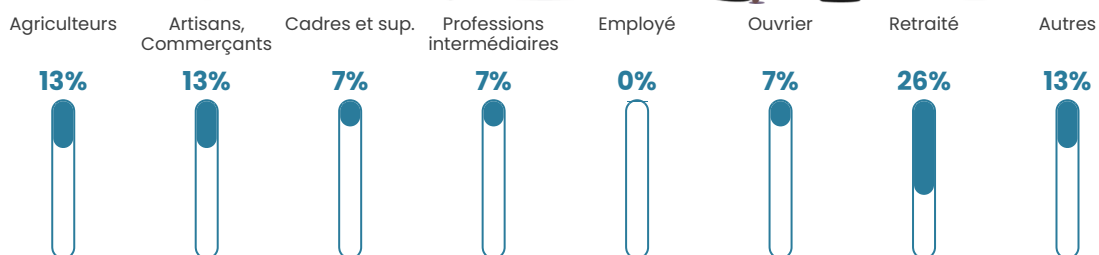

Pop densité

8 h/km²

Revenu moyen

NC

Evolution du nombre d'habitants

Sources : Institut national de la statistique et des études économiques (insee) selon Les dernières parutions officielles de 2024 portant sur les années 2020, 2021 et 2022.

Tranche d'âge

Activité professionnelle

Niveau de diplôme

Composition des ménages

Profils électoraux

Premier tour

	Marine LE PEN	40.38 %
	Emmanuel MACRON	25.00 %
	Valérie PÉCRESSE	9.62 %
	Éric ZEMMOUR	7.69 %
	Jean-Luc MÉLENCHON	7.69 %
	Jean LASSALLE	3.85 %
	Nicolas DUPONT-AIGNAN	3.85 %
	Yannick JADOT	1.92 %
	Nathalie ARTHAUD	0.00 %
	Fabien ROUSSEL	0.00 %
	Anne HIDALGO	0.00 %
	Philippe POUTOU	0.00 %