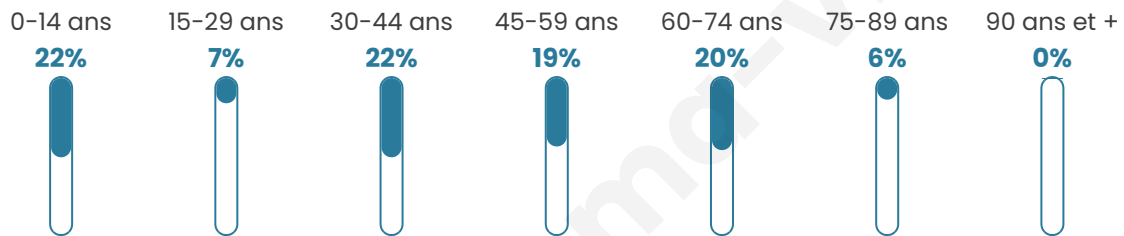

# Statistiques sur la population

Nombre d'habitants

**482**

Age moyen

**41 ans**

Pop active

**44.2%**

Taux chômage

**7.2%**

Pop densité

**15 h/km<sup>2</sup>**

Revenu moyen

**22 030 €/an**

## Evolution du nombre d'habitants

Sources : Institut national de la statistique et des études économiques (insee) selon Les dernières parutions officielles de 2024 portant sur les années 2020, 2021 et 2022.

## Tranche d'âge