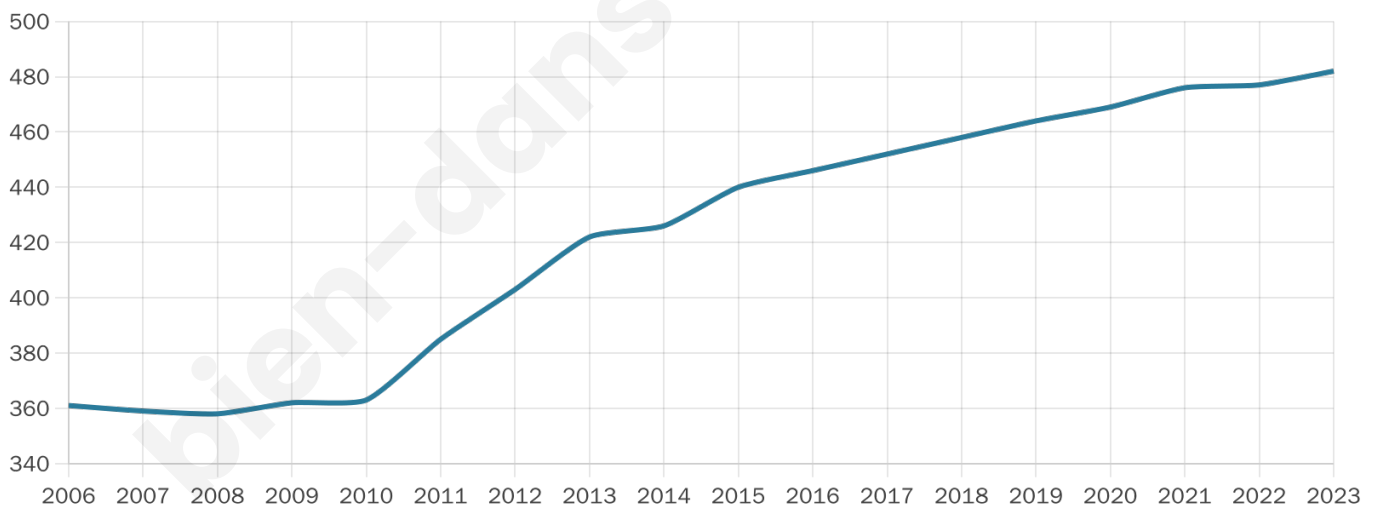

# Statistiques sur la population

Nombre d'habitants

**482**

Age moyen

**41 ans**

Pop active

**44.2%**

Taux chômage

**7.2%**

Pop densité

**15 h/km<sup>2</sup>**

Revenu moyen

**22 030 €/an**

## Evolution du nombre d'habitants

Sources : Institut national de la statistique et des études économiques (insee) selon Les dernières parutions officielles de 2024 portant sur les années 2020, 2021 et 2022.