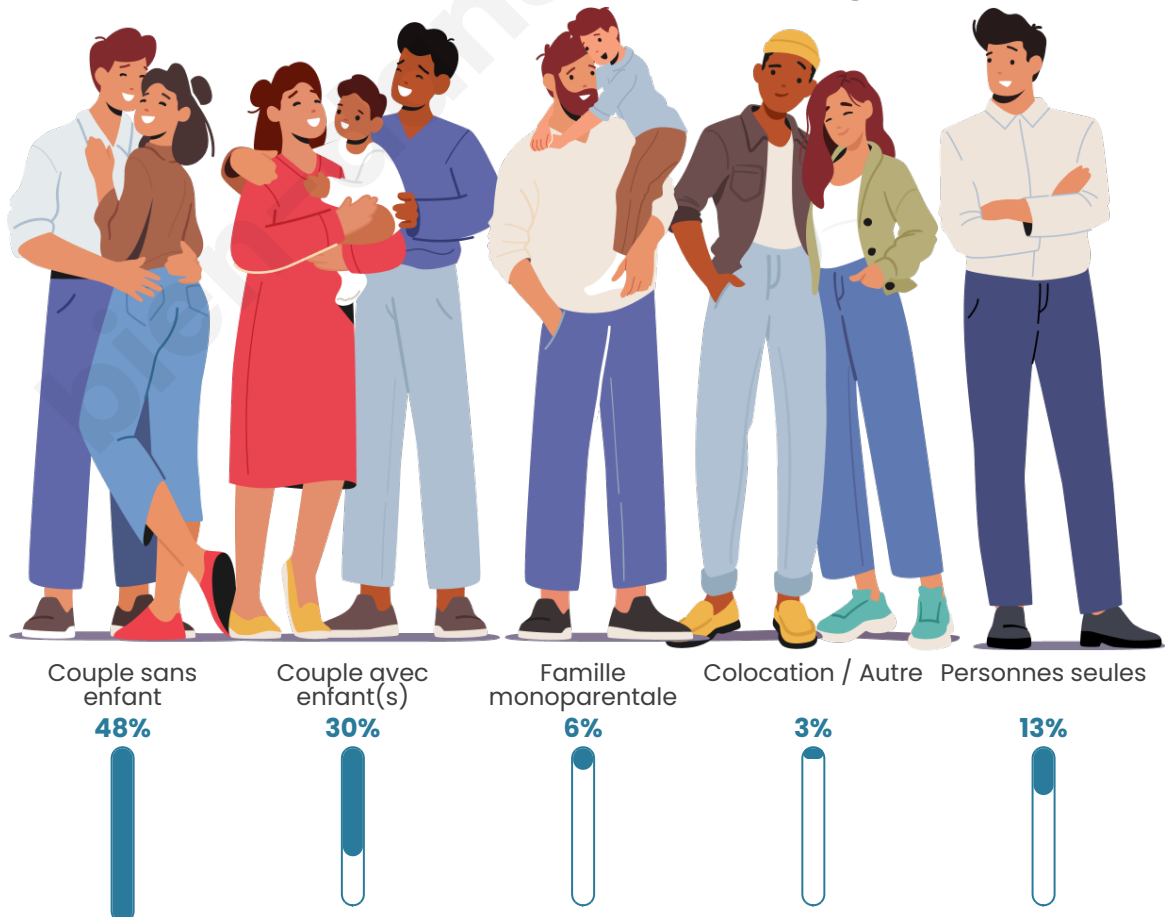

Tranche d'âge

Activité professionnelle

Niveau de diplôme

Composition des ménages

Profils électoraux

Premier tour

	Marine LE PEN	39.63 %
	Emmanuel MACRON	22.56 %
	Jean-Luc MÉLENCHON	13.72 %
	Éric ZEMMOUR	7.01 %
	Fabien ROUSSEL	3.66 %
	Valérie PÉCRESE	3.66 %
	Nicolas DUPONT-AIGNAN	3.35 %
	Jean LASSALLE	2.74 %
	Yannick JADOT	1.52 %
	Nathalie ARTHAUD	1.22 %
	Anne HIDALGO	0.61 %
	Philippe POUTOU	0.30 %