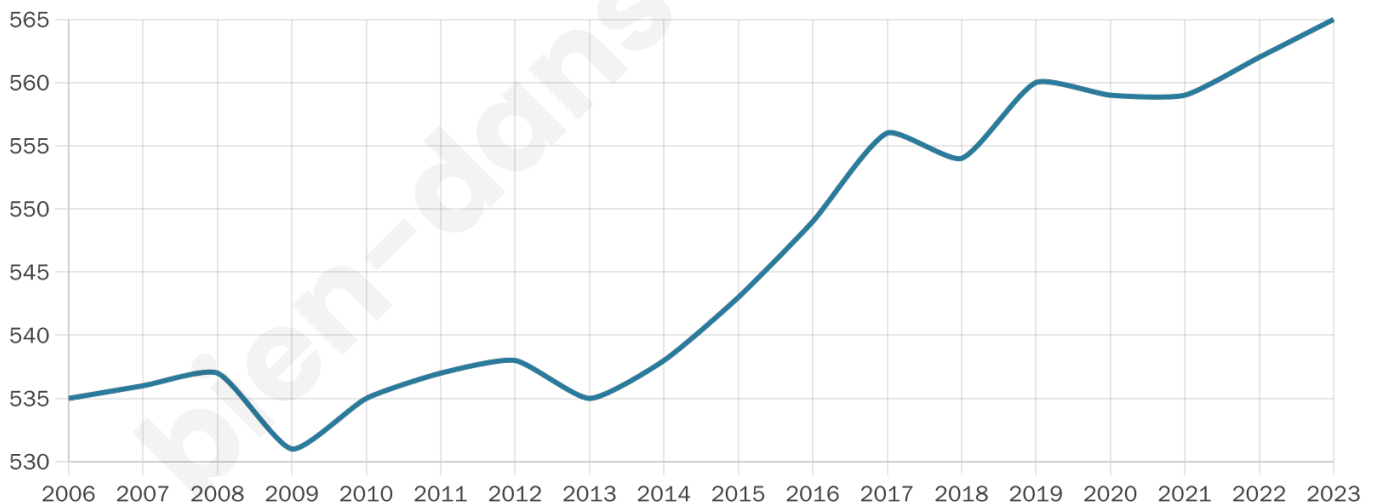

Version web

Ville de La Roche-Rigault

Présenté par

BIEN dans
ma **VILLE** 

Sommaire

Situation géographique	3
Statistiques sur la population	4
Evolution du nombre d'habitants	4
Tranche d'âge	5
0-14 ans	5
15-29 ans	5
30-44 ans	5
45-59 ans	5
60-74 ans	5
75-89 ans	5
90 ans et +	5
Activité professionnelle	5
Agriculteurs	5
Artisans, Commerçants	5
Cadres et sup.	5
Professions intermédiaires	5
Employé	5
Ouvrier	5
Retraité	5
Autres	5
Niveau de diplôme	6
Sans diplôme ou CEP	6
Brevet, BEPC, DNB	6
CAP-BEP ou équivalent	6
BAC ou équivalent	6
BAC+2	6
BAC+3 ou +4	6
BAC+5 ou plus	6
Composition des ménages	6
Couple sans enfant	6
Couple avec enfant(s)	6
Famille monoparentale	6
Colocation / Autre	6
Personnes seules	6
Profil électoraux	7
Premier tour	7
Sécurité	8
Evolution du nombre d'infractions	8
Pour comparer	9
Services à la population	10
Commerce	10
Éducation	10
Villes autour de La Roche-Rigault	11
Avis sur la ville de La Roche-Rigault	12
Moyenne par critère	12
Villes autour de La Roche-Rigault	12
Répartition des avis par note	12
Répartition des avis par note	12

565

Age moyen

43 ans

Pop active

49%

Taux chômage

9.1%

Pop densité

23 h/km²

Revenu moyen

21 090 €/an

Evolution du nombre d'habitants

Sources : Institut national de la statistique et des études économiques (insee) selon Les dernières parutions officielles de 2024 portant sur les années 2020, 2021 et 2022.