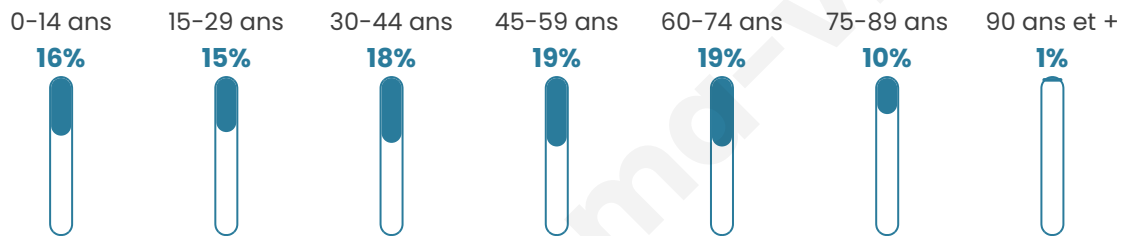

565

Age moyen

43 ans

Pop active

49%

Taux chômage

9.1%

Pop densité

23 h/km²

Revenu moyen

21 090 €/an

Evolution du nombre d'habitants

Sources : Institut national de la statistique et des études économiques (insee) selon Les dernières parutions officielles de 2024 portant sur les années 2020, 2021 et 2022.

Tranche d'âge

Activité professionnelle

Niveau de diplôme

Composition des ménages

Profils électoraux

Premier tour

	Marine LE PEN	39.63 %
	Emmanuel MACRON	22.56 %
	Jean-Luc MÉLENCHON	13.72 %
	Éric ZEMMOUR	7.01 %
	Fabien ROUSSEL	3.66 %
	Valérie PÉCRESE	3.66 %
	Nicolas DUPONT-AIGNAN	3.35 %
	Jean LASSALLE	2.74 %
	Yannick JADOT	1.52 %
	Nathalie ARTHAUD	1.22 %
	Anne HIDALGO	0.61 %
	Philippe POUTOU	0.30 %

448 inscrits

Participation : 74.11%
Votes blancs : 0.90%
Votes nuls : 0.30%

Second tour

	Emmanuel MACRON	39,62 %
	Marine LE PEN	60,38 %

448 inscrits

Participation : 74.78%
Votes blancs : 3.28%
Votes nuls : 1.79%