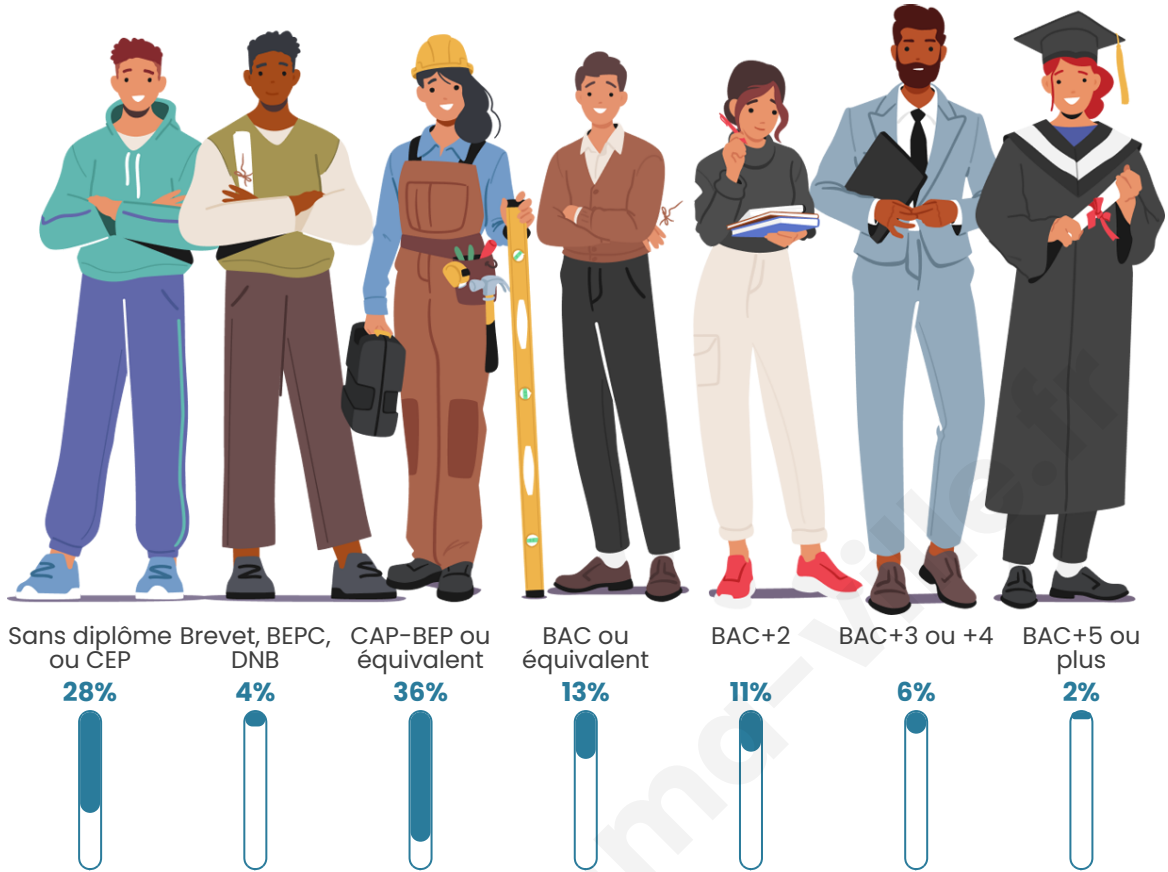

565

Age moyen

43 ans

Pop active

49%

Taux chômage

9.1%

Pop densité

Tranche d'âge

Activité professionnelle

Niveau de diplôme

Composition des ménages

Profils électoraux

Premier tour

	Marine LE PEN	39.63 %
	Emmanuel MACRON	22.56 %
	Jean-Luc MÉLENCHON	13.72 %
	Éric ZEMMOUR	7.01 %
	Fabien ROUSSEL	3.66 %
	Valérie PÉCRESE	3.66 %
	Nicolas DUPONT-AIGNAN	3.35 %
	Jean LASSALLE	2.74 %
	Yannick JADOT	1.52 %
	Nathalie ARTHAUD	1.22 %
	Anne HIDALGO	0.61 %
	Philippe POUTOU	0.30 %