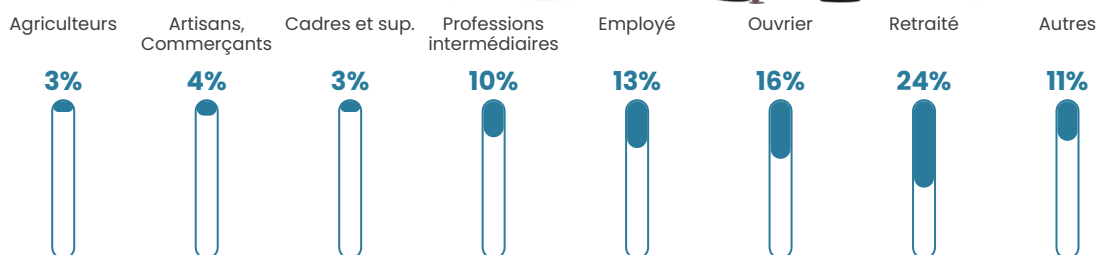

23 h/km²

Revenu moyen

21 090 €/an

Evolution du nombre d'habitants

Sources : Institut national de la statistique et des études économiques (insee) selon Les dernières parutions officielles de 2024 portant sur les années 2020, 2021 et 2022.

Tranche d'âge

Activité professionnelle

Niveau de diplôme

Composition des ménages

Profils électoraux

Premier tour

	Marine LE PEN	39.63 %
	Emmanuel MACRON	22.56 %
	Jean-Luc MÉLENCHON	13.72 %
	Éric ZEMMOUR	7.01 %
	Fabien ROUSSEL	3.66 %
	Valérie PÉCRESE	3.66 %
	Nicolas DUPONT-AIGNAN	3.35 %
	Jean LASSALLE	2.74 %
	Yannick JADOT	1.52 %
	Nathalie ARTHAUD	1.22 %
	Anne HIDALGO	0.61 %
	Philippe POUTOU	0.30 %