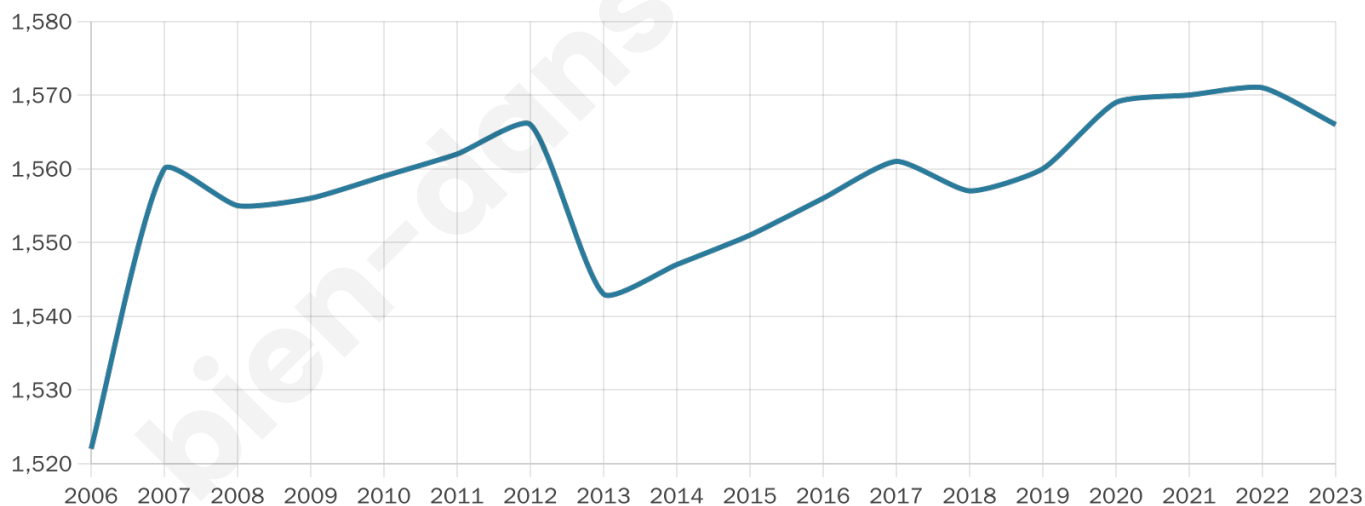

# Statistiques sur la population

Nombre d'habitants

**1 566**

Age moyen

**50 ans**

Pop active

**36.8%**

Taux chômage

**7.9%**

Pop densité

**45 h/km<sup>2</sup>**

Revenu moyen

**21 430 €/an**

## Evolution du nombre d'habitants

Sources : Institut national de la statistique et des études économiques (insee) selon Les dernières parutions officielles de 2024 portant sur les années 2020, 2021 et 2022.