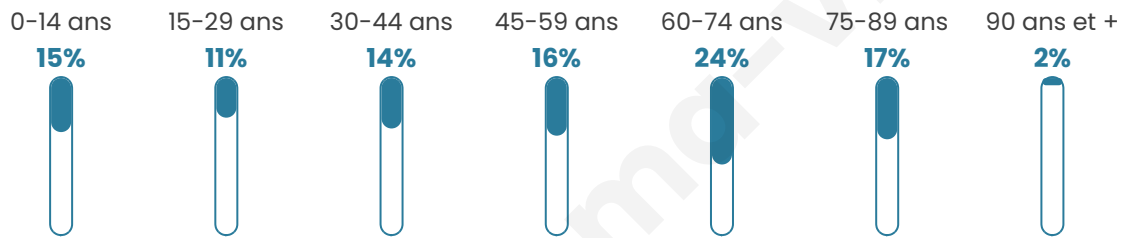

# Statistiques sur la population

Nombre d'habitants

**1 566**

Age moyen

**50 ans**

Pop active

**36.8%**

Taux chômage

**7.9%**

Pop densité

**45 h/km<sup>2</sup>**

Revenu moyen

**21 430 €/an**

## Evolution du nombre d'habitants

Sources : Institut national de la statistique et des études économiques (insee) selon Les dernières parutions officielles de 2024 portant sur les années 2020, 2021 et 2022.

## Tranche d'âge