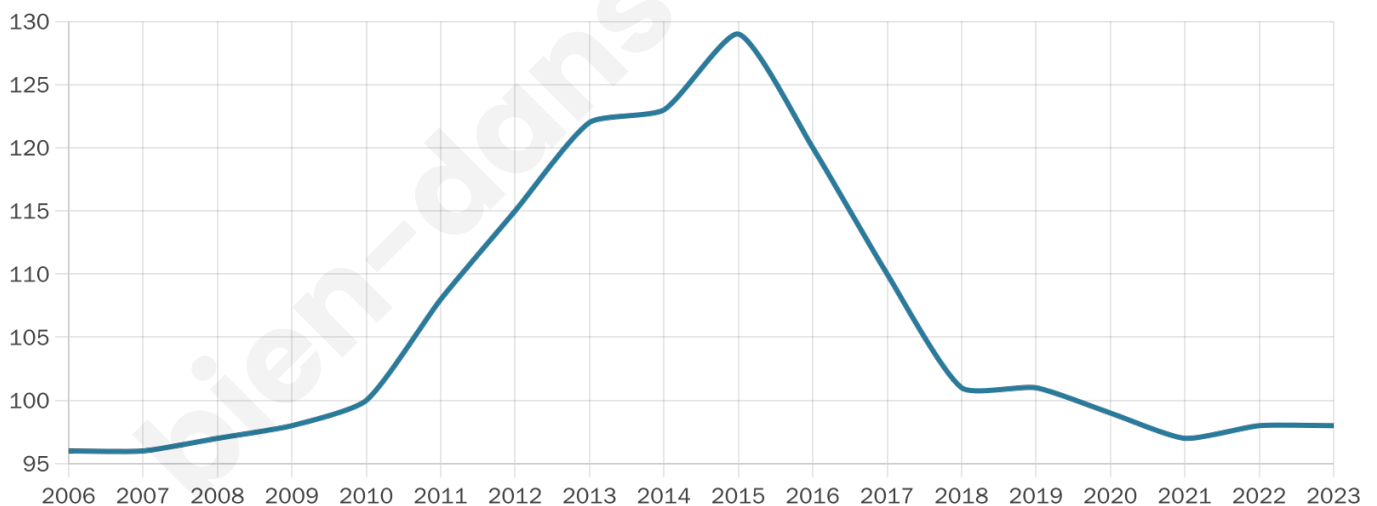

Statistiques sur la population

Nombre d'habitants

98

Age moyen

42 ans

Pop active

36.7%

Taux chômage

5.9%

Pop densité

20 h/km²

Revenu moyen

18 180 €/an

Evolution du nombre d'habitants

Sources : Institut national de la statistique et des études économiques (insee) selon Les dernières parutions officielles de 2024 portant sur les années 2020, 2021 et 2022.

Tranche d'âge

Activité professionnelle

Niveau de diplôme

Composition des ménages

Profils électoraux

Premier tour

	Marine LE PEN	36.51 %
	Emmanuel MACRON	17.46 %
	Éric ZEMMOUR	12.70 %
	Valérie PÉCRESSE	11.11 %
	Jean-Luc MÉLENCHON	9.52 %
	Fabien ROUSSEL	3.17 %
	Yannick JADOT	3.17 %
	Nicolas DUPONT-AIGNAN	3.17 %
	Anne HIDALGO	1.59 %
	Philippe POUTOU	1.59 %
	Nathalie ARTHAUD	0.00 %
	Jean LASSALLE	0.00 %