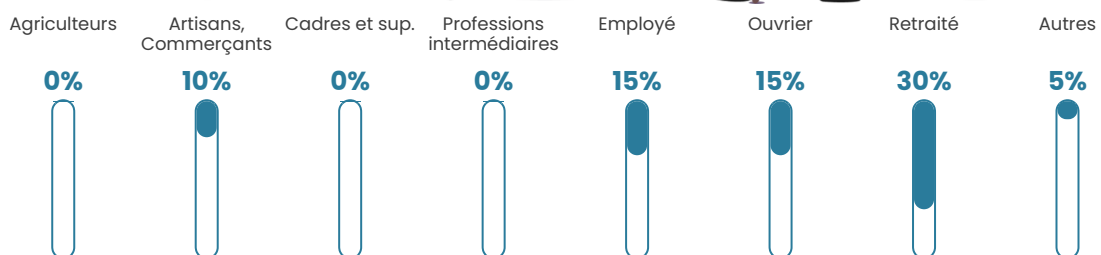

5.9%

Pop densité

20 h/km²

Revenu moyen

18 180 €/an

Evolution du nombre d'habitants

Sources : Institut national de la statistique et des études économiques (insee) selon Les dernières parutions officielles de 2024 portant sur les années 2020, 2021 et 2022.

Tranche d'âge

Activité professionnelle

Niveau de diplôme

Composition des ménages

Profils électoraux

Premier tour

	Marine LE PEN	36.51 %
	Emmanuel MACRON	17.46 %
	Éric ZEMMOUR	12.70 %
	Valérie PÉCRESSE	11.11 %
	Jean-Luc MÉLENCHON	9.52 %
	Fabien ROUSSEL	3.17 %
	Yannick JADOT	3.17 %
	Nicolas DUPONT-AIGNAN	3.17 %
	Anne HIDALGO	1.59 %
	Philippe POUTOU	1.59 %
	Nathalie ARTHAUD	0.00 %
	Jean LASSALLE	0.00 %