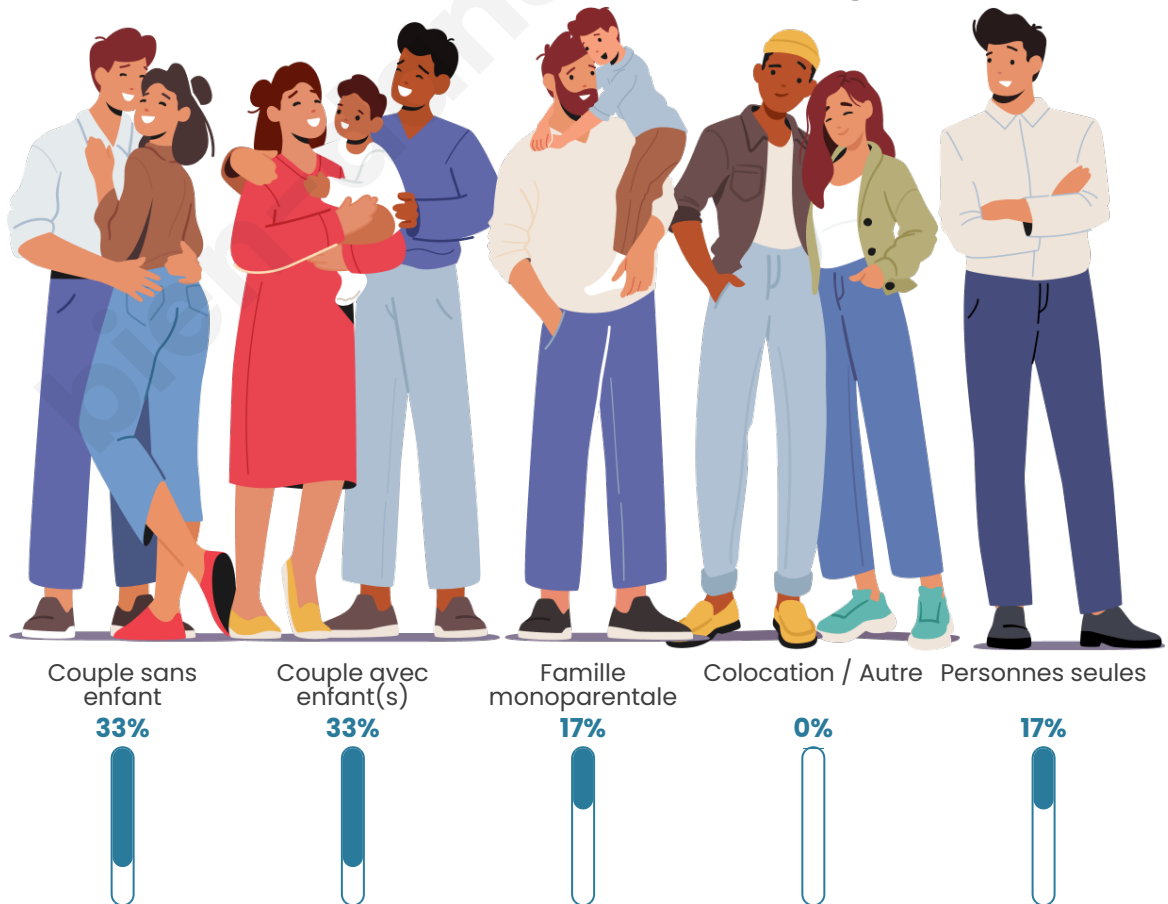

Tranche d'âge

Activité professionnelle

Niveau de diplôme

Composition des ménages

Profils électoraux

Premier tour

	Marine LE PEN	36.51 %
	Emmanuel MACRON	17.46 %
	Éric ZEMMOUR	12.70 %
	Valérie PÉCRESSE	11.11 %
	Jean-Luc MÉLENCHON	9.52 %
	Fabien ROUSSEL	3.17 %
	Yannick JADOT	3.17 %
	Nicolas DUPONT-AIGNAN	3.17 %
	Anne HIDALGO	1.59 %
	Philippe POUTOU	1.59 %
	Nathalie ARTHAUD	0.00 %
	Jean LASSALLE	0.00 %