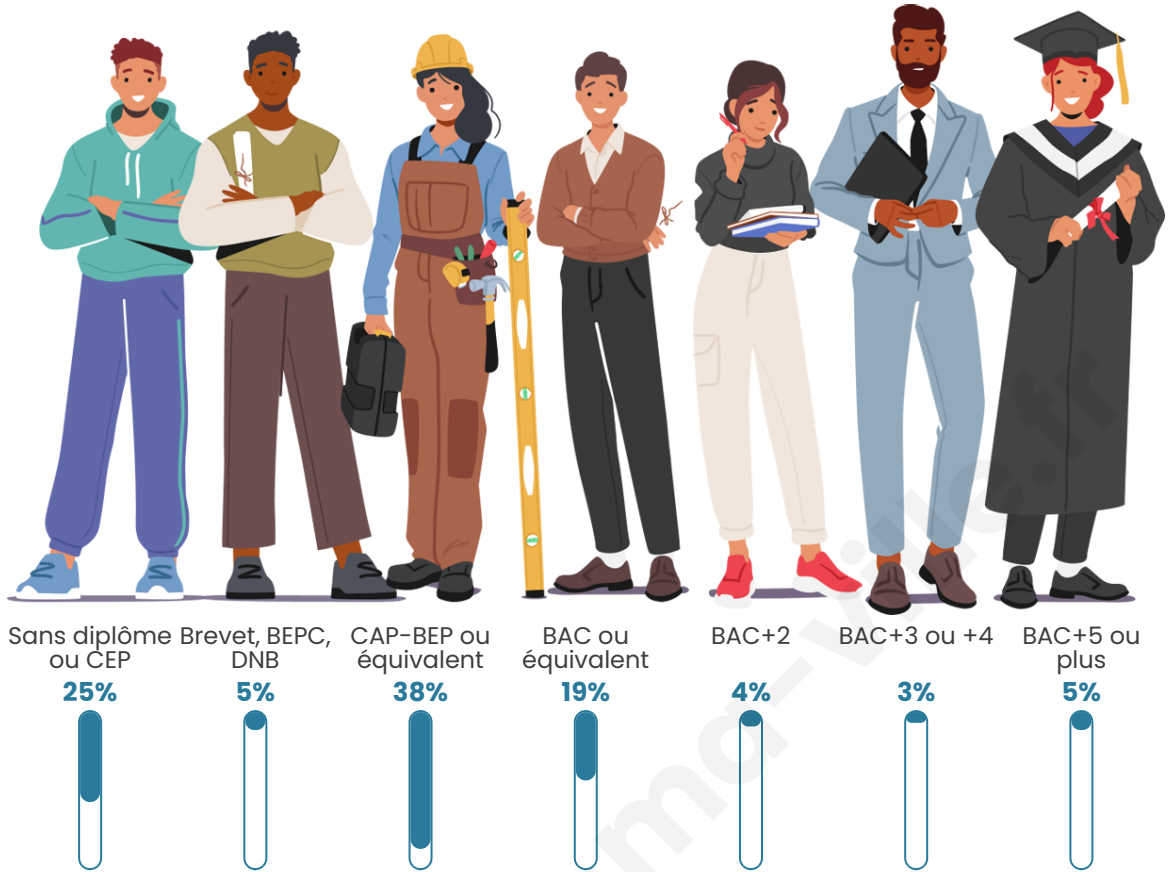

Statistiques sur la population

Nombre d'habitants

98

Age moyen

42 ans

Pop active

36.7%

Taux chômage

Tranche d'âge

Activité professionnelle

Niveau de diplôme

Composition des ménages

Profils électoraux

Premier tour

	Marine LE PEN	36.51 %
	Emmanuel MACRON	17.46 %
	Éric ZEMMOUR	12.70 %
	Valérie PÉCRESSE	11.11 %
	Jean-Luc MÉLENCHON	9.52 %
	Fabien ROUSSEL	3.17 %
	Yannick JADOT	3.17 %
	Nicolas DUPONT-AIGNAN	3.17 %
	Anne HIDALGO	1.59 %
	Philippe POUTOU	1.59 %
	Nathalie ARTHAUD	0.00 %
	Jean LASSALLE	0.00 %