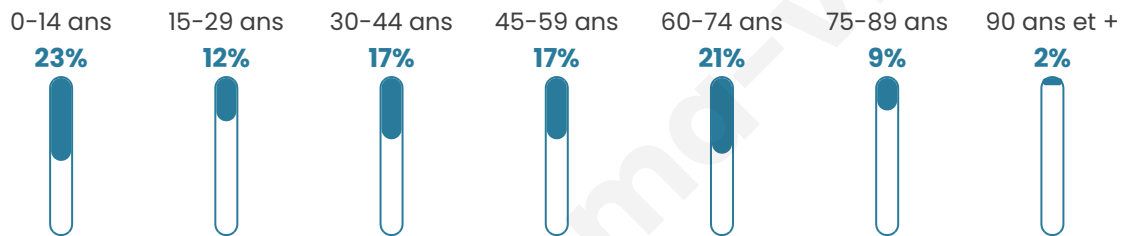

Statistiques sur la population

Nombre d'habitants

98

Age moyen

42 ans

Pop active

36.7%

Taux chômage

5.9%

Pop densité

20 h/km²

Revenu moyen

18 180 €/an

Evolution du nombre d'habitants

Sources : Institut national de la statistique et des études économiques (insee) selon Les dernières parutions officielles de 2024 portant sur les années 2020, 2021 et 2022.

Tranche d'âge

Activité professionnelle

Niveau de diplôme

Composition des ménages

Profils électoraux

Premier tour

	Marine LE PEN	36.51 %
	Emmanuel MACRON	17.46 %
	Éric ZEMMOUR	12.70 %
	Valérie PÉCRESSE	11.11 %
	Jean-Luc MÉLENCHON	9.52 %
	Fabien ROUSSEL	3.17 %
	Yannick JADOT	3.17 %
	Nicolas DUPONT-AIGNAN	3.17 %
	Anne HIDALGO	1.59 %
	Philippe POUTOU	1.59 %
	Nathalie ARTHAUD	0.00 %
	Jean LASSALLE	0.00 %