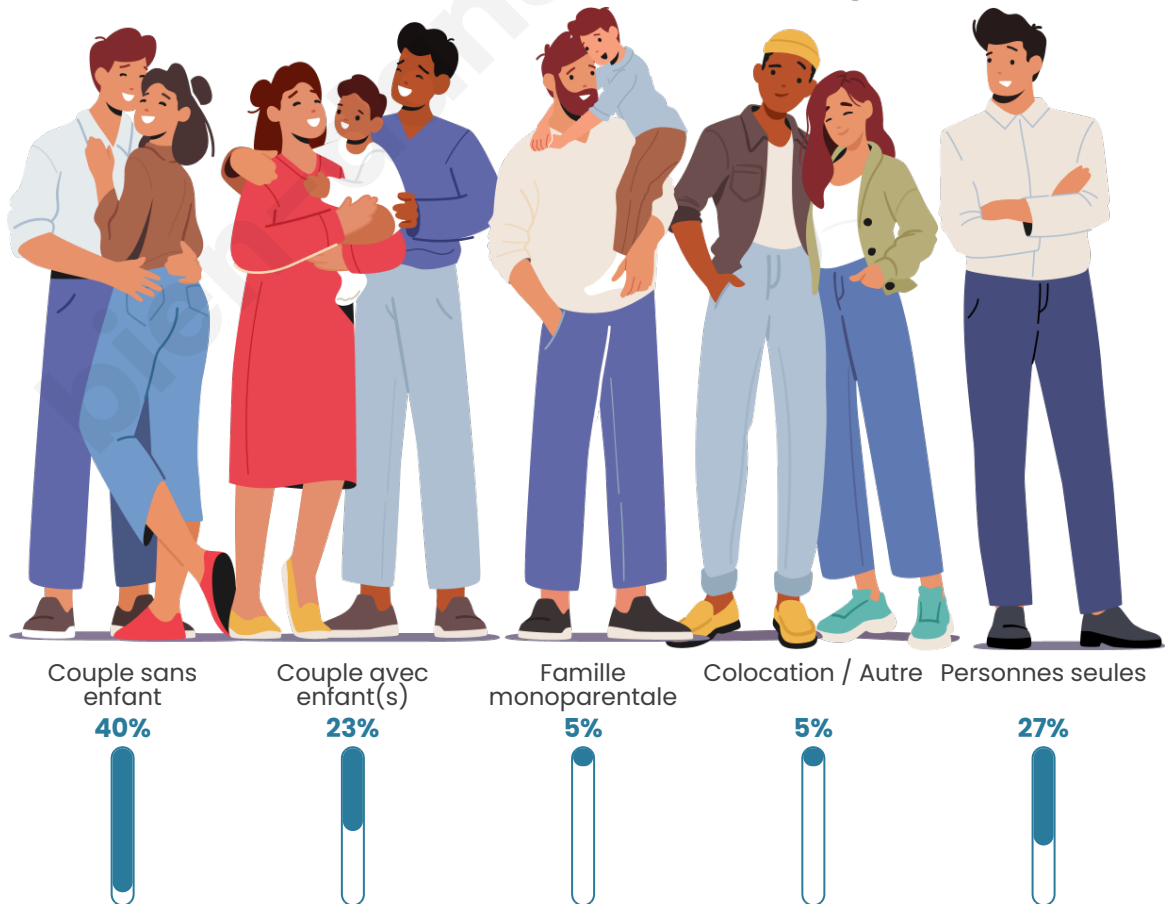

Tranche d'âge

Activité professionnelle

Niveau de diplôme

Composition des ménages

Profils électoraux

Premier tour

	Emmanuel MACRON	30.04 %
	Jean-Luc MÉLENCHON	21.03 %
	Marine LE PEN	18.03 %
	Éric ZEMMOUR	10.73 %
	Yannick JADOT	6.44 %
	Jean LASSALLE	3.00 %
	Valérie PÉCRESE	3.00 %
	Nicolas DUPONT- AIGNAN	3.00 %
	Fabien ROUSSEL	2.58 %
	Philippe POUTOU	1.29 %
	Anne HIDALGO	0.86 %
	Nathalie ARTHAUD	0.00 %