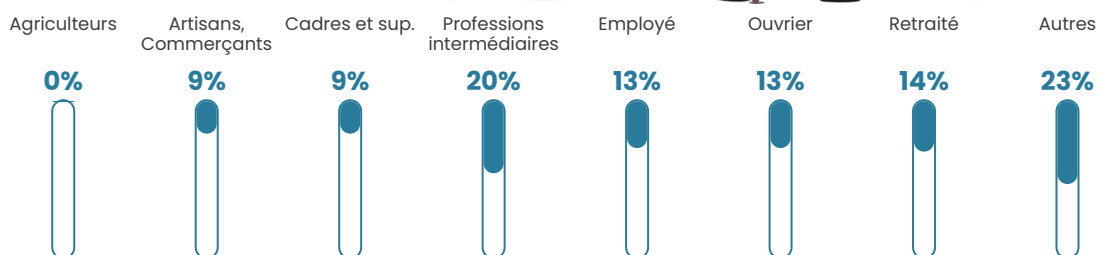

Revenu moyen

25 480 €/an

Evolution du nombre d'habitants

Sources : Institut national de la statistique et des études économiques (insee) selon Les dernières parutions officielles de 2024 portant sur les années 2020, 2021 et 2022.

Tranche d'âge

Activité professionnelle

Niveau de diplôme

Composition des ménages

Profils électoraux

Premier tour

	Emmanuel MACRON	30.04 %
	Jean-Luc MÉLENCHON	21.03 %
	Marine LE PEN	18.03 %
	Éric ZEMMOUR	10.73 %
	Yannick JADOT	6.44 %
	Jean LASSALLE	3.00 %
	Valérie PÉCRESE	3.00 %
	Nicolas DUPONT- AIGNAN	3.00 %
	Fabien ROUSSEL	2.58 %
	Philippe POUTOU	1.29 %
	Anne HIDALGO	0.86 %
	Nathalie ARTHAUD	0.00 %