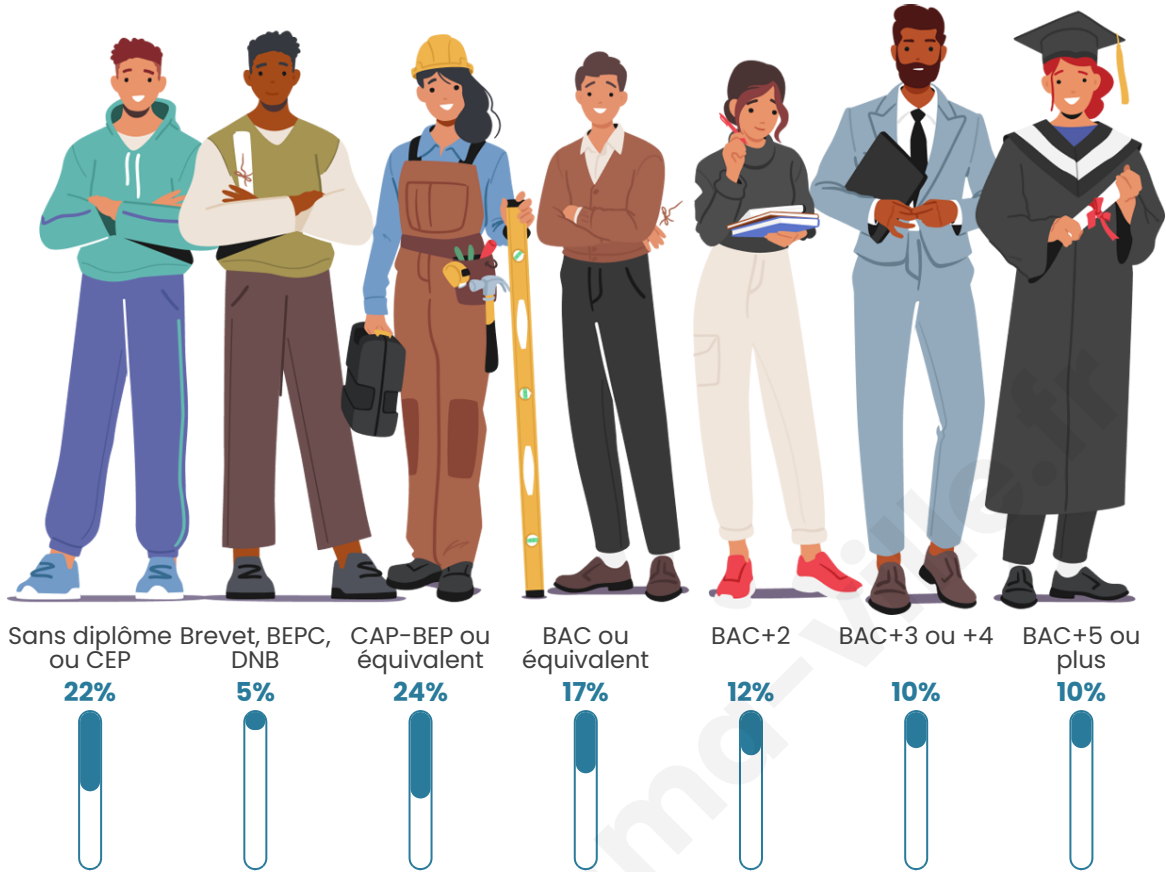

Niveau de diplôme