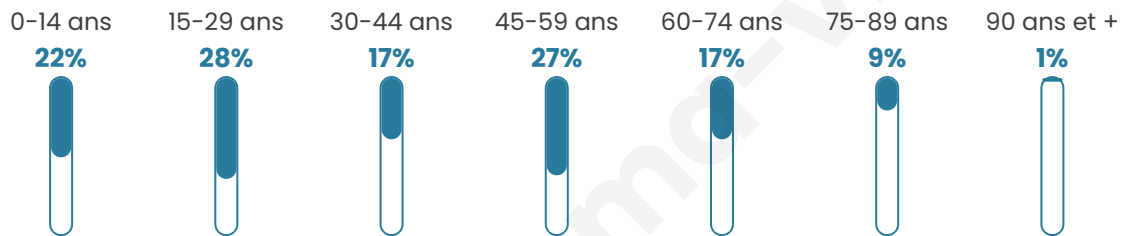

Age moyen

39 ans

Pop active

53.1%

Taux chômage

7%

Pop densité

100 h/km²

Revenu moyen

25 480 €/an

Evolution du nombre d'habitants

Sources : Institut national de la statistique et des études économiques (insee) selon Les dernières parutions officielles de 2024 portant sur les années 2020, 2021 et 2022.

Tranche d'âge

Activité professionnelle

Niveau de diplôme

Composition des ménages

Profils électoraux

Premier tour

	Emmanuel MACRON	30.04 %
	Jean-Luc MÉLENCHON	21.03 %
	Marine LE PEN	18.03 %
	Éric ZEMMOUR	10.73 %
	Yannick JADOT	6.44 %
	Jean LASSALLE	3.00 %
	Valérie PÉCRESE	3.00 %
	Nicolas DUPONT- AIGNAN	3.00 %
	Fabien ROUSSEL	2.58 %
	Philippe POUTOU	1.29 %
	Anne HIDALGO	0.86 %
	Nathalie ARTHAUD	0.00 %

Second tour

	Emmanuel MACRON	64,53 %
	Marine LE PEN	35,47 %

307 inscrits

Participation : 73.29%

Votes blancs : 8.89%

Votes nuls : 0.89%

307 inscrits

Participation : 76.55%