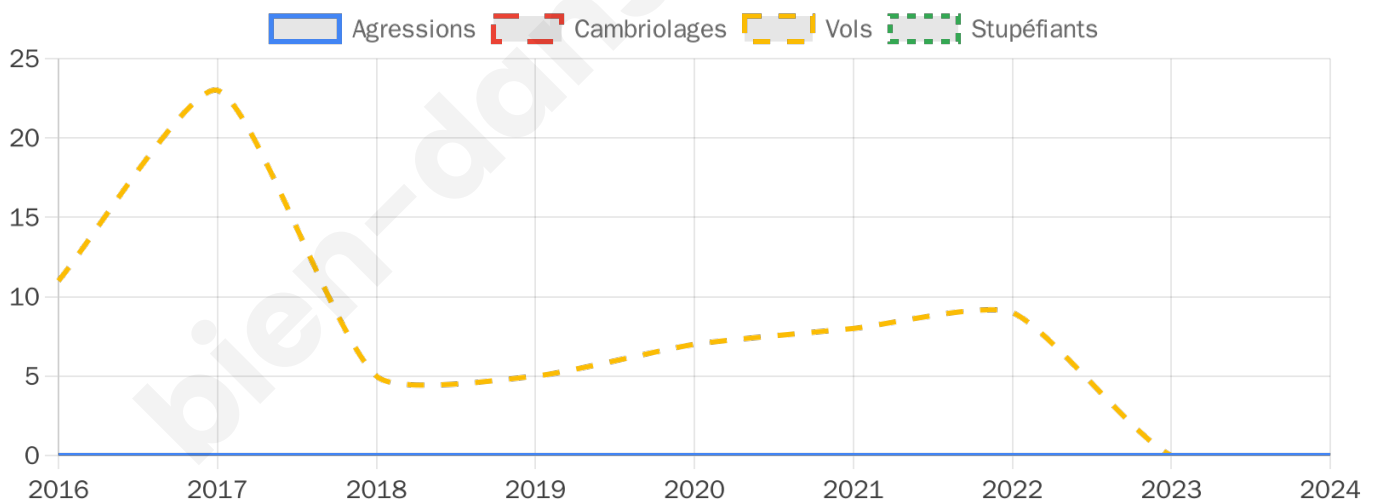

Second tour

	Emmanuel MACRON	64,53 %
	Marine LE PEN	35,47 %

307 inscrits

Participation : 73.29%

Votes blancs : 8.89%

Votes nuls : 0.89%

307 inscrits

Participation : 76.55%

Votes blancs : 0.43%

Votes nuls : 0.43%

Sécurité

Agressions physiques / sexuelles

0

Cambriolages

0

Vols / dégradations

0

Stupéfiants

0

Evolution du nombre d'infractions

Pour comparer

(en proportion du nombre d'habitants)

Sources : Bases statistiques communale, départementale et régionale de la délinquance enregistrée par la police et la gendarmerie nationales selon les dernières parutions officielles de 2025 portant sur l'année 2024 ([data.gouv](https://data.gouv.fr)).