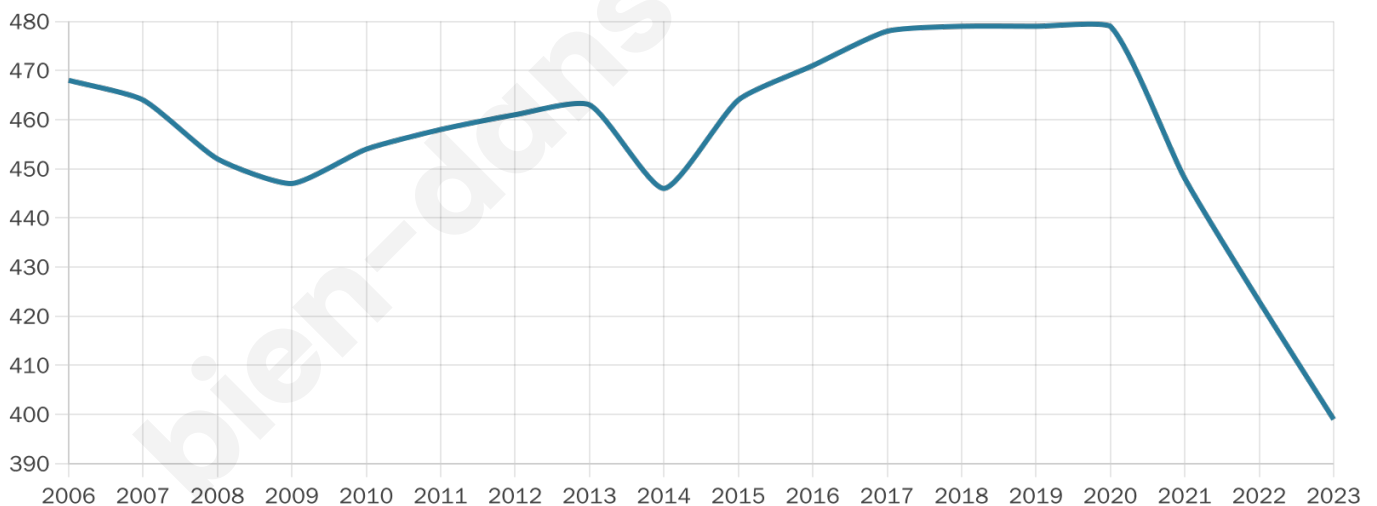

Age moyen

39 ans

Pop active

53.1%

Taux chômage

7%

Pop densité

100 h/km²

Revenu moyen

25 480 €/an

Evolution du nombre d'habitants

Sources : Institut national de la statistique et des études économiques (insee) selon Les dernières parutions officielles de 2024 portant sur les années 2020, 2021 et 2022.