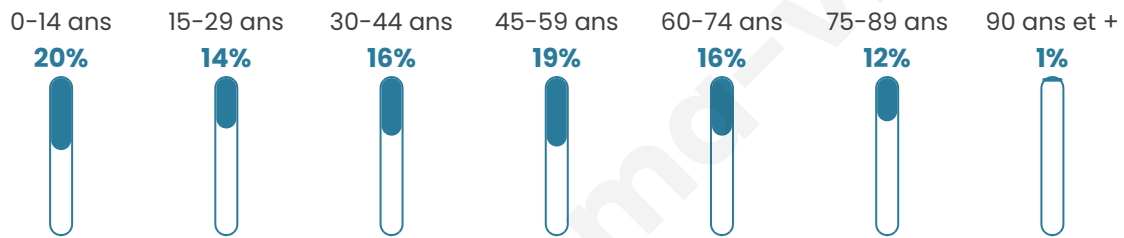

Nombre d'habitants

153

Age moyen

43 ans

Pop active

43.8%

Taux chômage

2.3%

Pop densité

12 h/km²

Revenu moyen

21 180 €/an

Evolution du nombre d'habitants

Sources : Institut national de la statistique et des études économiques (insee) selon Les dernières parutions officielles de 2024 portant sur les années 2020, 2021 et 2022.

Tranche d'âge

Activité professionnelle

Niveau de diplôme

Composition des ménages

Profils électoraux

Premier tour

	Marine LE PEN	32.97 %
	Emmanuel MACRON	31.87 %
	Valérie PÉCRESE	9.89 %
	Jean-Luc MÉLENCHON	6.59 %
	Éric ZEMMOUR	5.49 %
	Anne HIDALGO	3.30 %
	Nicolas DUPONT-AIGNAN	3.30 %
	Jean LASSALLE	2.20 %
	Yannick JADOT	2.20 %
	Fabien ROUSSEL	1.10 %
	Philippe POUTOU	1.10 %
	Nathalie ARTHAUD	0.00 %

119 inscrits

Participation : 78.15%

Votes blancs : 1.08%

Votes nuls : 1.08%

Second tour

	Emmanuel MACRON	44,94 %
	Marine LE PEN	55,06 %

119 inscrits

Participation : 85.71%