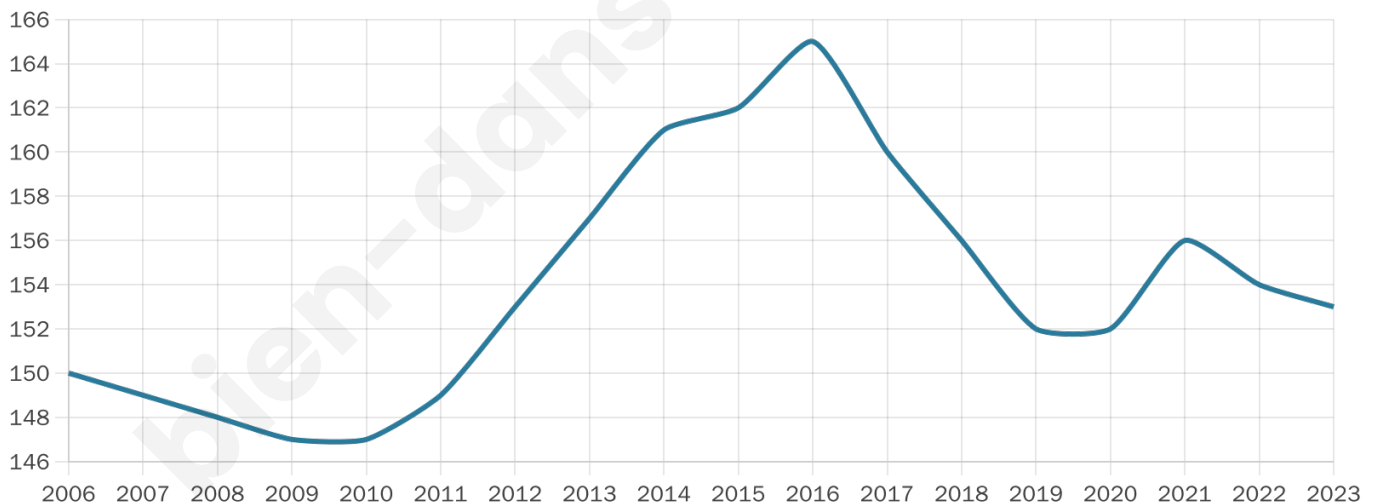

Nombre d'habitants

153

Age moyen

43 ans

Pop active

43.8%

Taux chômage

2.3%

Pop densité

12 h/km²

Revenu moyen

21 180 €/an

Evolution du nombre d'habitants

Sources : Institut national de la statistique et des études économiques (insee) selon Les dernières parutions officielles de 2024 portant sur les années 2020, 2021 et 2022.

Tranche d'âge

Activité professionnelle

Niveau de diplôme

Composition des ménages

Profils électoraux

Premier tour

	Marine LE PEN	32.97 %
	Emmanuel MACRON	31.87 %
	Valérie PÉCRESE	9.89 %
	Jean-Luc MÉLENCHON	6.59 %
	Éric ZEMMOUR	5.49 %
	Anne HIDALGO	3.30 %
	Nicolas DUPONT-AIGNAN	3.30 %
	Jean LASSALLE	2.20 %
	Yannick JADOT	2.20 %
	Fabien ROUSSEL	1.10 %
	Philippe POUTOU	1.10 %
	Nathalie ARTHAUD	0.00 %