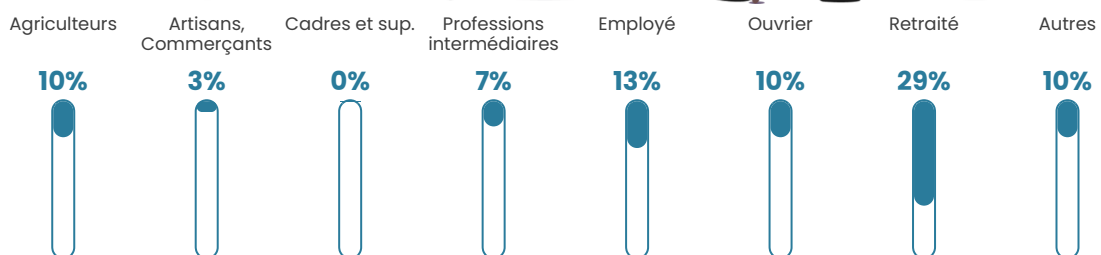

Nombre d'habitants

153

Age moyen

43 ans

Pop active

43.8%

Taux chômage

2.3%

Pop densité

12 h/km²

Revenu moyen

21 180 €/an

Evolution du nombre d'habitants

Sources : Institut national de la statistique et des études économiques (insee) selon Les dernières parutions officielles de 2024 portant sur les années 2020, 2021 et 2022.

Tranche d'âge

Activité professionnelle

Niveau de diplôme

Composition des ménages

Profils électoraux

Premier tour

	Marine LE PEN	32.97 %
	Emmanuel MACRON	31.87 %
	Valérie PÉCRESE	9.89 %
	Jean-Luc MÉLENCHON	6.59 %
	Éric ZEMMOUR	5.49 %
	Anne HIDALGO	3.30 %
	Nicolas DUPONT-AIGNAN	3.30 %
	Jean LASSALLE	2.20 %
	Yannick JADOT	2.20 %
	Fabien ROUSSEL	1.10 %
	Philippe POUTOU	1.10 %
	Nathalie ARTHAUD	0.00 %