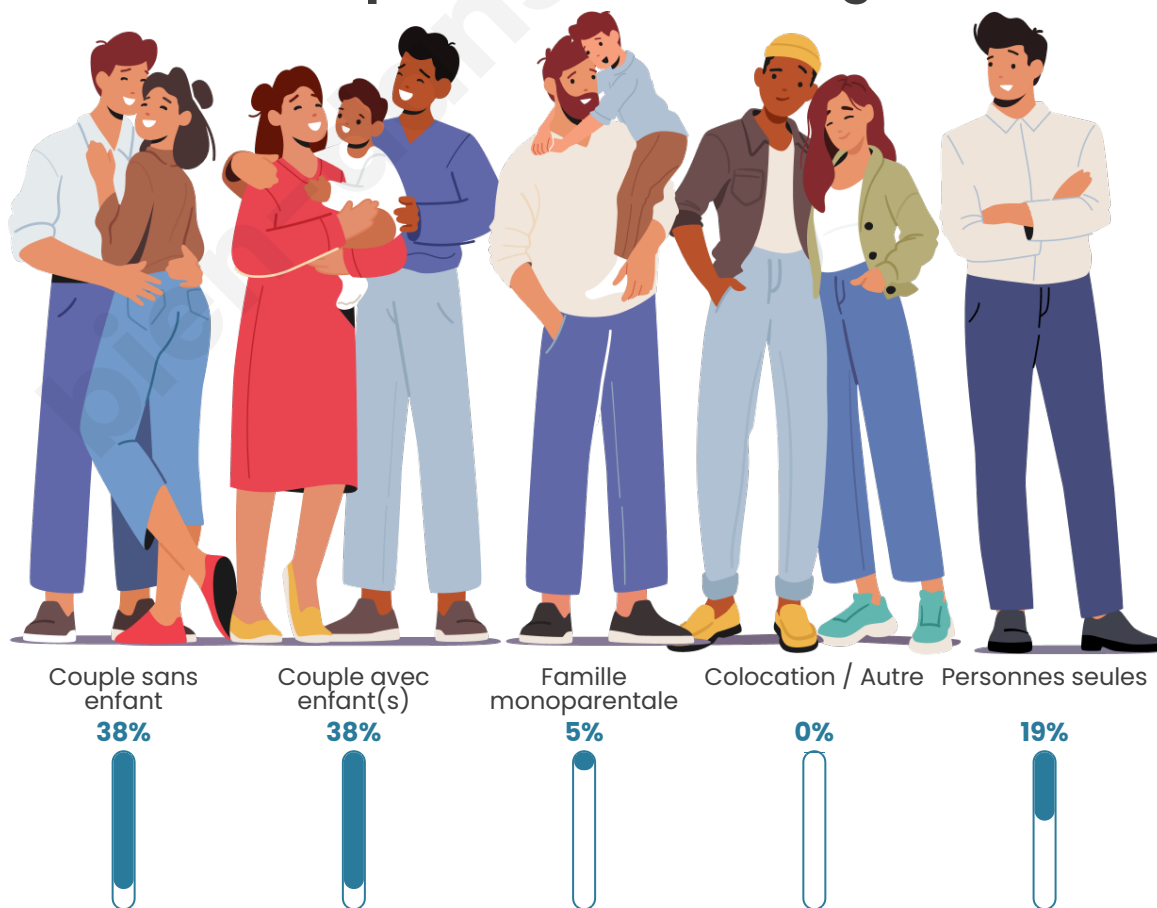

Nombre d'habitants

153

Age moyen

43 ans

Pop active

43.8%

Taux chômage

2.3%

Tranche d'âge

Activité professionnelle

Niveau de diplôme

Composition des ménages

Profils électoraux

Premier tour

	Marine LE PEN	32.97 %
	Emmanuel MACRON	31.87 %
	Valérie PÉCRESE	9.89 %
	Jean-Luc MÉLENCHON	6.59 %
	Éric ZEMMOUR	5.49 %
	Anne HIDALGO	3.30 %
	Nicolas DUPONT-AIGNAN	3.30 %
	Jean LASSALLE	2.20 %
	Yannick JADOT	2.20 %
	Fabien ROUSSEL	1.10 %
	Philippe POUTOU	1.10 %
	Nathalie ARTHAUD	0.00 %