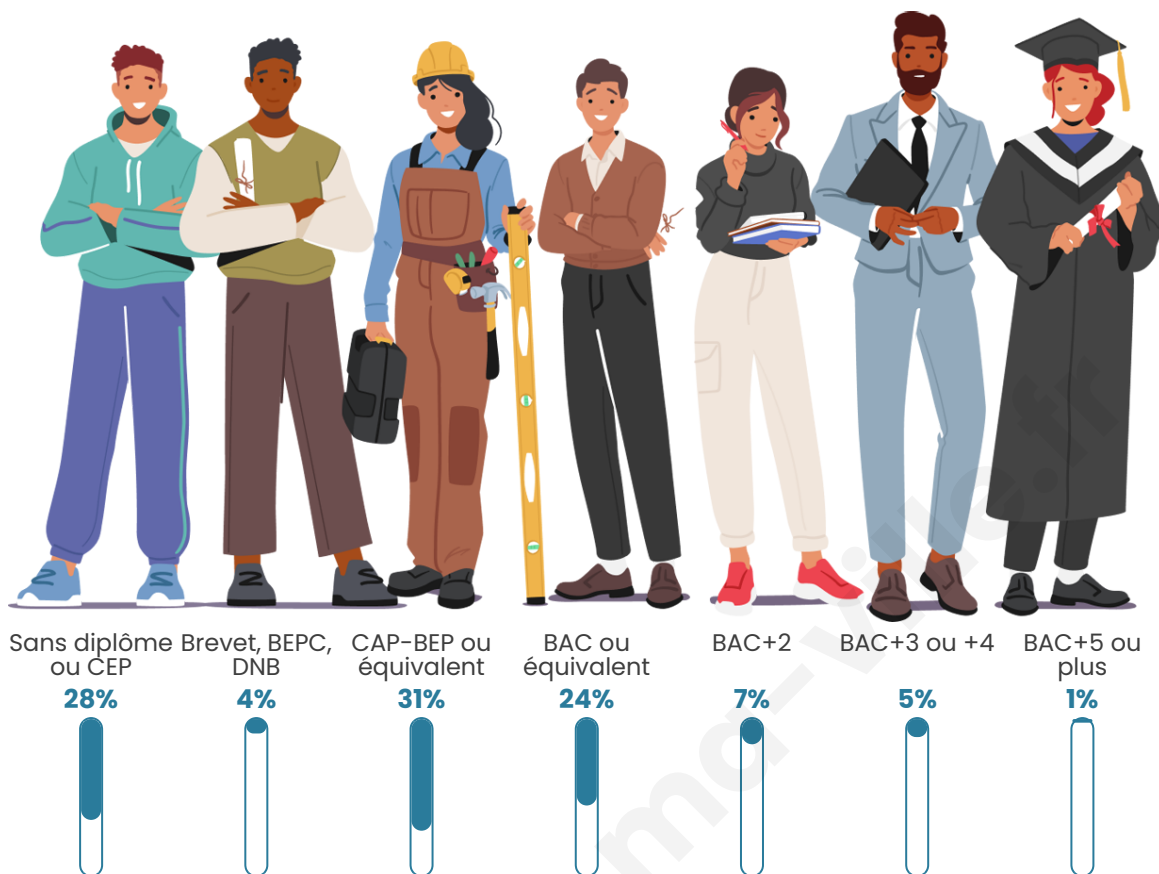

Version web

Ville de Roche-et- Raucourt

Présenté par

BIEN dans
ma **VILLE** 

Sommaire

Situation géographique	3
Statistiques sur la population	4
Evolution du nombre d'habitants	4
Tranche d'âge	5
0-14 ans	5
15-29 ans	5
30-44 ans	5
45-59 ans	5
60-74 ans	5
75-89 ans	5
90 ans et +	5
Activité professionnelle	5
Agriculteurs	5
Artisans, Commerçants	5
Cadres et sup.	5
Professions intermédiaires	5
Employé	5
Ouvrier	5
Retraité	5
Autres	5
Niveau de diplôme	6
Sans diplôme ou CEP	6
Brevet, BEPC, DNB	6
CAP-BEP ou équivalent	6
BAC ou équivalent	6
BAC+2	6
BAC+3 ou +4	6
BAC+5 ou plus	6
Composition des ménages	6
Couple sans enfant	6
Couple avec enfant(s)	6
Famille monoparentale	6
Colocation / Autre	6
Personnes seules	6
Profils électoraux	7
Premier tour	7
Sécurité	8
Evolution du nombre d'infractions	8
Pour comparer	9
Services à la population	10
Commerce	10
Éducation	10
Villes autour de Roche-et-Raucourt	11

Nombre d'habitants

153

Age moyen

43 ans

Pop active

43.8%

Taux chômage

2.3%

Pop densité

12 h/km²

Revenu moyen

21 180 €/an

Evolution du nombre d'habitants

Sources : Institut national de la statistique et des études économiques (insee) selon Les dernières parutions officielles de 2024 portant sur les années 2020, 2021 et 2022.

Tranche d'âge

Activité professionnelle

Niveau de diplôme

Composition des ménages

Profils électoraux

Premier tour

	Marine LE PEN	32.97 %
	Emmanuel MACRON	31.87 %
	Valérie PÉCRESE	9.89 %
	Jean-Luc MÉLENCHON	6.59 %
	Éric ZEMMOUR	5.49 %
	Anne HIDALGO	3.30 %
	Nicolas DUPONT-AIGNAN	3.30 %
	Jean LASSALLE	2.20 %
	Yannick JADOT	2.20 %
	Fabien ROUSSEL	1.10 %
	Philippe POUTOU	1.10 %
	Nathalie ARTHAUD	0.00 %