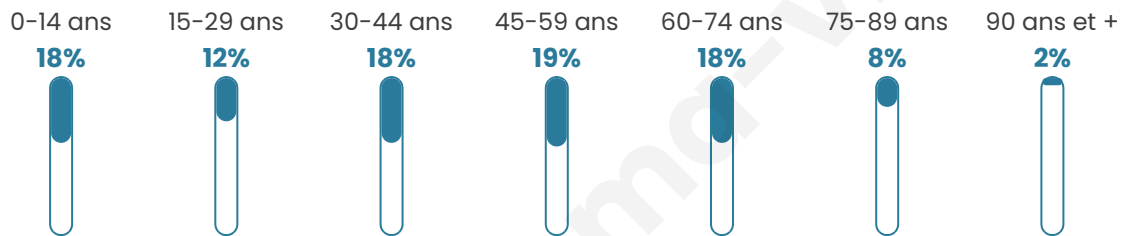

# Statistiques sur la population

Nombre d'habitants

**3 569**

Age moyen

**43 ans**

Pop active

**45.1%**

Taux chômage

**5.6%**

Pop densité

**297 h/km<sup>2</sup>**

Revenu moyen

**24 750 €/an**

## Evolution du nombre d'habitants

Sources : Institut national de la statistique et des études économiques (insee) selon Les dernières parutions officielles de 2024 portant sur les années 2020, 2021 et 2022.

## Tranche d'âge