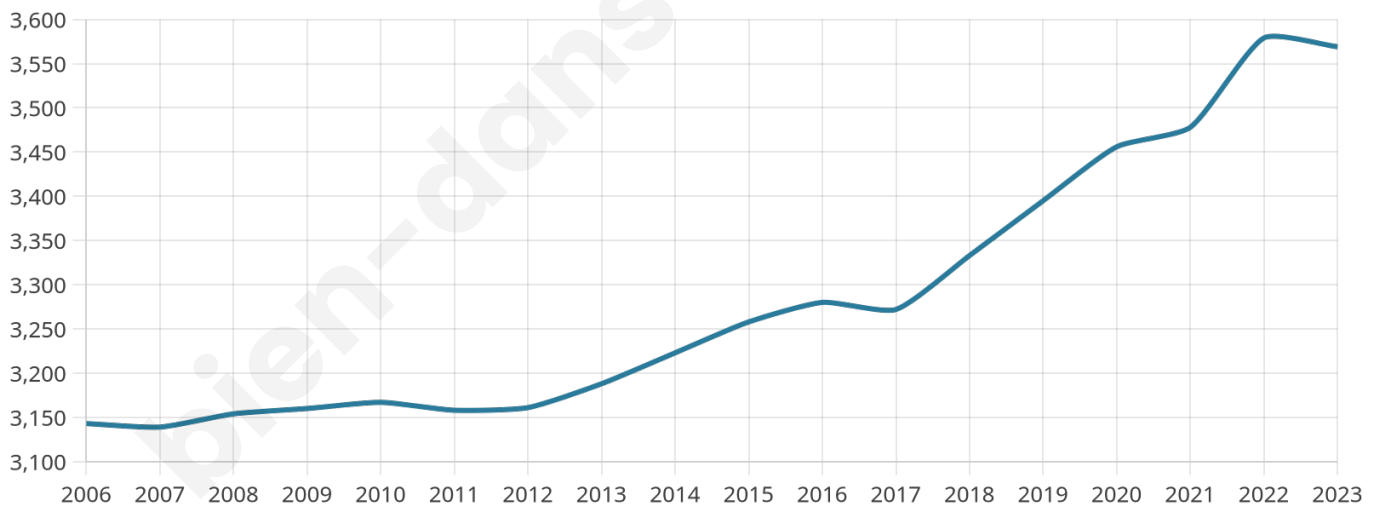

# Statistiques sur la population

Nombre d'habitants

**3 569**

Age moyen

**43 ans**

Pop active

**45.1%**

Taux chômage

**5.6%**

Pop densité

**297 h/km<sup>2</sup>**

Revenu moyen

**24 750 €/an**

## Evolution du nombre d'habitants

Sources : Institut national de la statistique et des études économiques (insee) selon Les dernières parutions officielles de 2024 portant sur les années 2020, 2021 et 2022.