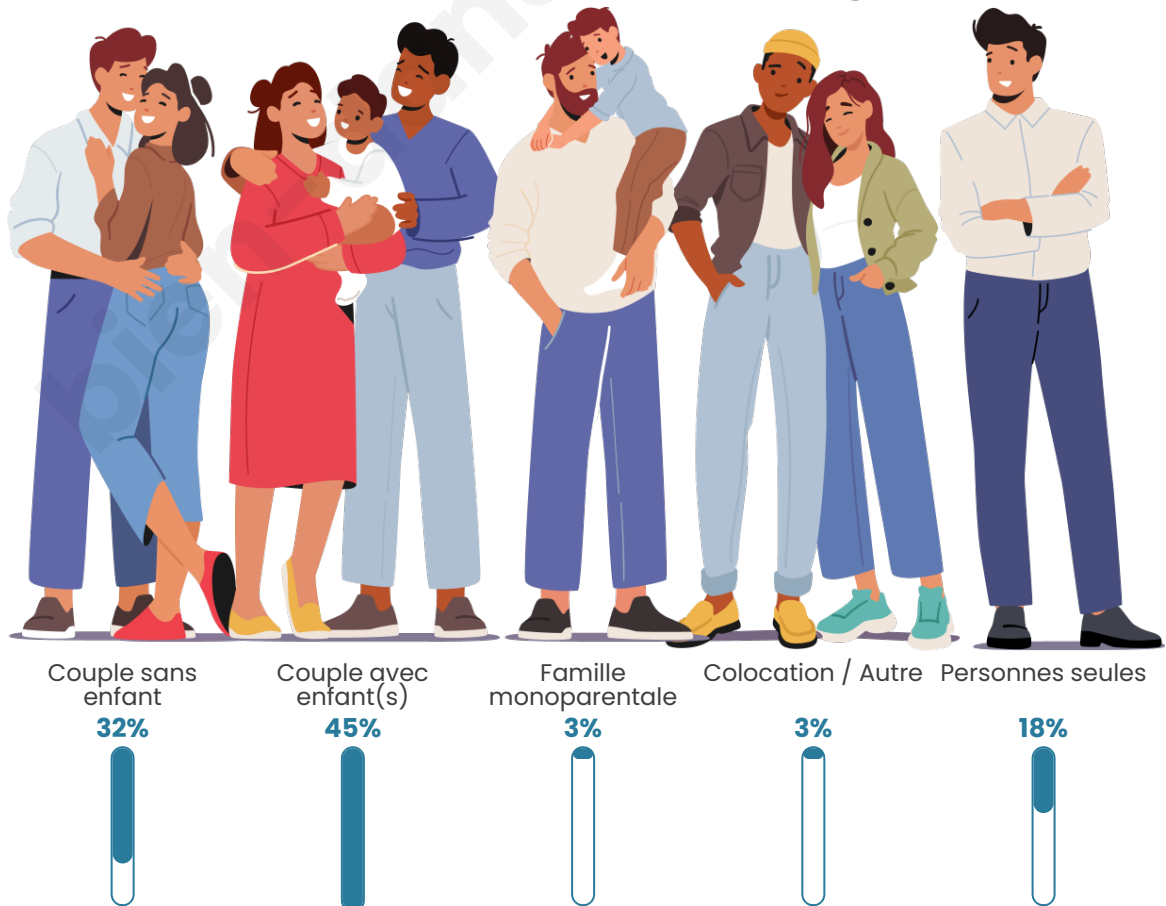

Tranche d'âge

Activité professionnelle

Niveau de diplôme

Composition des ménages

Profils électoraux

Premier tour

	Emmanuel MACRON	30.32 %
	Marine LE PEN	23.62 %
	Jean-Luc MÉLENCHON	17.49 %
	Éric ZEMMOUR	6.12 %
	Fabien ROUSSEL	4.37 %
	Valérie PÉCRESE	4.08 %
	Yannick JADOT	3.50 %
	Nicolas DUPONT- AIGNAN	2.92 %
	Jean LASSALLE	2.62 %
	Anne HIDALGO	2.33 %
	Nathalie ARTHAUD	1.46 %
	Philippe POUTOU	1.17 %