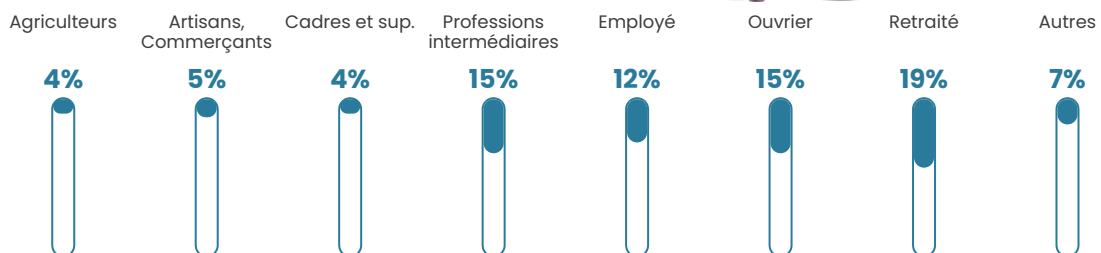

30 h/km²

Revenu moyen

23 240 €/an

Evolution du nombre d'habitants

Sources : Institut national de la statistique et des études économiques (insee) selon Les dernières parutions officielles de 2024 portant sur les années 2020, 2021 et 2022.

Tranche d'âge

Activité professionnelle

Niveau de diplôme

Composition des ménages

Profils électoraux

Premier tour

	Emmanuel MACRON	30.32 %
	Marine LE PEN	23.62 %
	Jean-Luc MÉLENCHON	17.49 %
	Éric ZEMMOUR	6.12 %
	Fabien ROUSSEL	4.37 %
	Valérie PÉCRESE	4.08 %
	Yannick JADOT	3.50 %
	Nicolas DUPONT- AIGNAN	2.92 %
	Jean LASSALLE	2.62 %
	Anne HIDALGO	2.33 %
	Nathalie ARTHAUD	1.46 %
	Philippe POUTOU	1.17 %