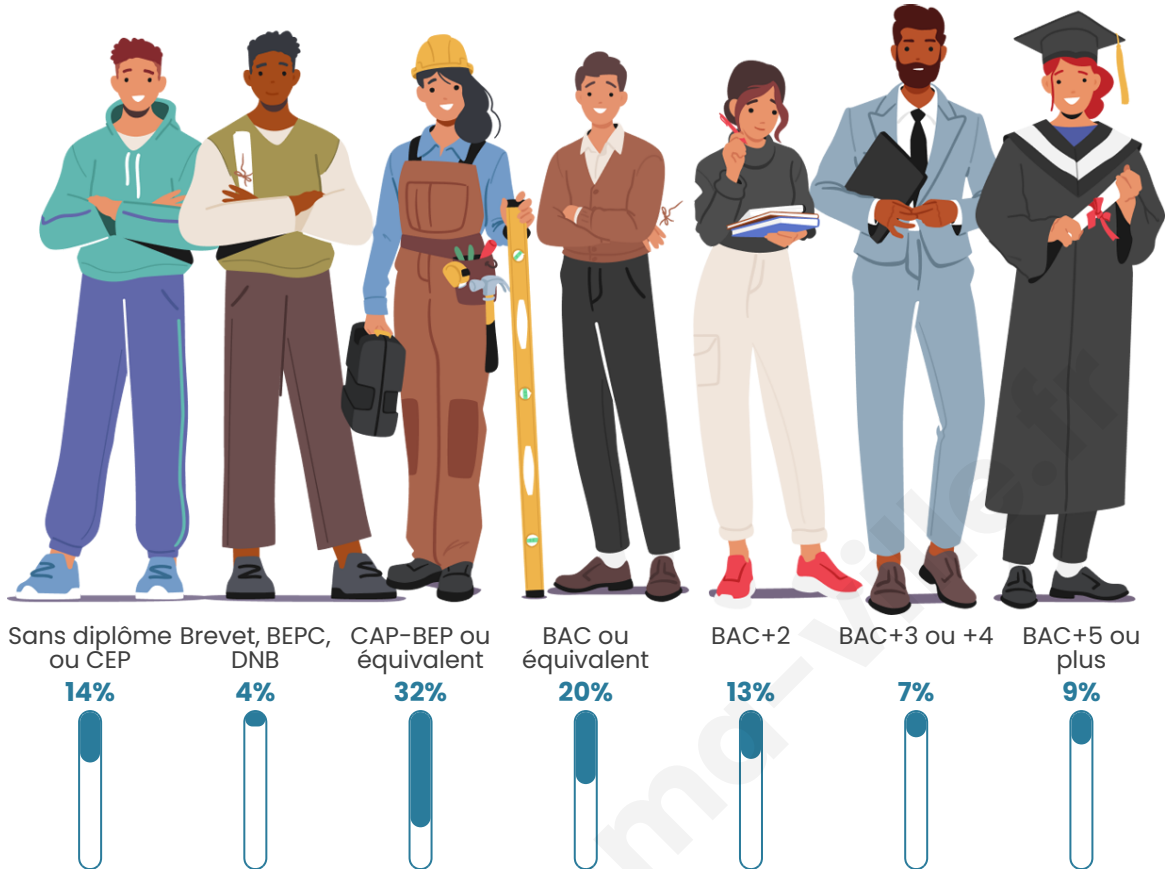

Version web

Ville de La Roche- Clermault

Présenté par

BIEN dans
ma **VILLE** 

Sommaire

Situation géographique	3
Statistiques sur la population	4
Evolution du nombre d'habitants	4
Tranche d'âge	5
0-14 ans	5
15-29 ans	5
30-44 ans	5
45-59 ans	5
60-74 ans	5
75-89 ans	5
90 ans et +	5
Activité professionnelle	5
Agriculteurs	5
Artisans, Commerçants	5
Cadres et sup.	5
Professions intermédiaires	5
Employé	5
Ouvrier	5
Retraité	5
Autres	5
Niveau de diplôme	6
Sans diplôme ou CEP	6
Brevet, BEPC, DNB	6
CAP-BEP ou équivalent	6
BAC ou équivalent	6
BAC+2	6
BAC+3 ou +4	6
BAC+5 ou plus	6
Composition des ménages	6
Couple sans enfant	6
Couple avec enfant(s)	6
Famille monoparentale	6
Colocation / Autre	6
Personnes seules	6
Profils électoraux	7
Premier tour	7
Sécurité	8
Evolution du nombre d'infractions	8
Pour comparer	9
Services à la population	10
Commerce	10
Éducation	10
Villes autour de La Roche-Clermault	11

540

Age moyen

42 ans

Pop active

44.8%

Taux chômage

6.1%

Pop densité

Tranche d'âge

Activité professionnelle

Niveau de diplôme

Composition des ménages

Profils électoraux

Premier tour

	Emmanuel MACRON	30.32 %
	Marine LE PEN	23.62 %
	Jean-Luc MÉLENCHON	17.49 %
	Éric ZEMMOUR	6.12 %
	Fabien ROUSSEL	4.37 %
	Valérie PÉCRESE	4.08 %
	Yannick JADOT	3.50 %
	Nicolas DUPONT- AIGNAN	2.92 %
	Jean LASSALLE	2.62 %
	Anne HIDALGO	2.33 %
	Nathalie ARTHAUD	1.46 %
	Philippe POUTOU	1.17 %