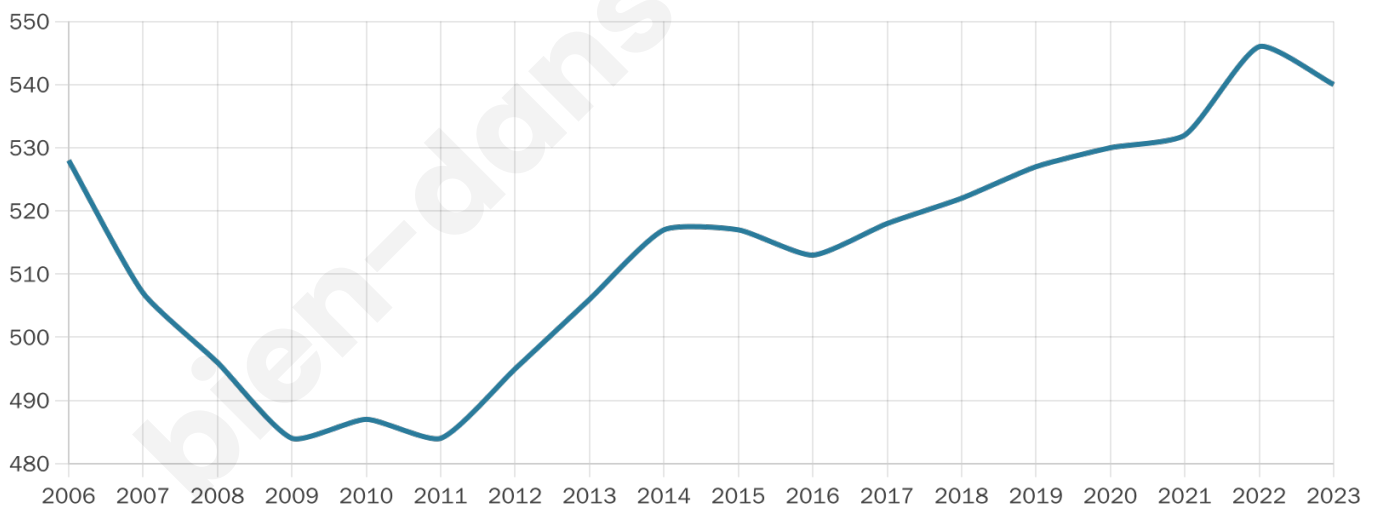

Version web

Ville de La Roche- Clermault

Présenté par

BIEN dans
ma **VILLE** 

Sommaire

Situation géographique	3
Statistiques sur la population	4
Evolution du nombre d'habitants	4
Tranche d'âge	5
0-14 ans	5
15-29 ans	5
30-44 ans	5
45-59 ans	5
60-74 ans	5
75-89 ans	5
90 ans et +	5
Activité professionnelle	5
Agriculteurs	5
Artisans, Commerçants	5
Cadres et sup.	5
Professions intermédiaires	5
Employé	5
Ouvrier	5
Retraité	5
Autres	5
Niveau de diplôme	6
Sans diplôme ou CEP	6
Brevet, BEPC, DNB	6
CAP-BEP ou équivalent	6
BAC ou équivalent	6
BAC+2	6
BAC+3 ou +4	6
BAC+5 ou plus	6
Composition des ménages	6
Couple sans enfant	6
Couple avec enfant(s)	6
Famille monoparentale	6
Colocation / Autre	6
Personnes seules	6
Profils électoraux	7
Premier tour	7
Sécurité	8
Evolution du nombre d'infractions	8
Pour comparer	9
Services à la population	10
Commerce	10
Éducation	10
Villes autour de La Roche-Clermault	11

540

Age moyen

42 ans

Pop active

44.8%

Taux chômage

6.1%

Pop densité

30 h/km²

Revenu moyen

23 240 €/an

Evolution du nombre d'habitants

Sources : Institut national de la statistique et des études économiques (insee) selon Les dernières parutions officielles de 2024 portant sur les années 2020, 2021 et 2022.