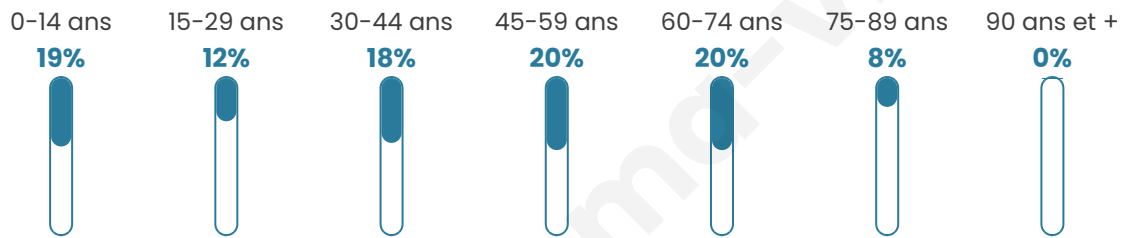

Version web

Ville de La Roche- Clermault

Présenté par

BIEN dans
ma **VILLE** 

Sommaire

Situation géographique	3
Statistiques sur la population	4
Evolution du nombre d'habitants	4
Tranche d'âge	5
0-14 ans	5
15-29 ans	5
30-44 ans	5
45-59 ans	5
60-74 ans	5
75-89 ans	5
90 ans et +	5
Activité professionnelle	5
Agriculteurs	5
Artisans, Commerçants	5
Cadres et sup.	5
Professions intermédiaires	5
Employé	5
Ouvrier	5
Retraité	5
Autres	5
Niveau de diplôme	6
Sans diplôme ou CEP	6
Brevet, BEPC, DNB	6
CAP-BEP ou équivalent	6
BAC ou équivalent	6
BAC+2	6
BAC+3 ou +4	6
BAC+5 ou plus	6
Composition des ménages	6
Couple sans enfant	6
Couple avec enfant(s)	6
Famille monoparentale	6
Colocation / Autre	6
Personnes seules	6
Profils électoraux	7
Premier tour	7
Sécurité	8
Evolution du nombre d'infractions	8
Pour comparer	9
Services à la population	10
Commerce	10
Éducation	10
Villes autour de La Roche-Clermault	11

540

Age moyen

42 ans

Pop active

44.8%

Taux chômage

6.1%

Pop densité

30 h/km²

Revenu moyen

23 240 €/an

Evolution du nombre d'habitants

Sources : Institut national de la statistique et des études économiques (insee) selon Les dernières parutions officielles de 2024 portant sur les années 2020, 2021 et 2022.

Tranche d'âge

Activité professionnelle

Niveau de diplôme

Composition des ménages

Profils électoraux

Premier tour

	Emmanuel MACRON	30.32 %
	Marine LE PEN	23.62 %
	Jean-Luc MÉLENCHON	17.49 %
	Éric ZEMMOUR	6.12 %
	Fabien ROUSSEL	4.37 %
	Valérie PÉCRESE	4.08 %
	Yannick JADOT	3.50 %
	Nicolas DUPONT- AIGNAN	2.92 %
	Jean LASSALLE	2.62 %
	Anne HIDALGO	2.33 %
	Nathalie ARTHAUD	1.46 %
	Philippe POUTOU	1.17 %