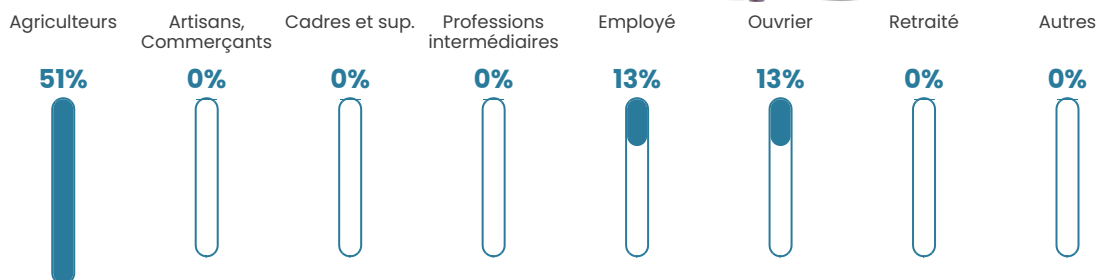

Pop densité

2 h/km²

Revenu moyen

NC

Evolution du nombre d'habitants

Sources : Institut national de la statistique et des études économiques (insee) selon Les dernières parutions officielles de 2024 portant sur les années 2020, 2021 et 2022.

Tranche d'âge

Activité professionnelle

Niveau de diplôme

Composition des ménages

Profils électoraux

Premier tour

	Éric ZEMMOUR	25.93 %
	Emmanuel MACRON	22.22 %
	Valérie PÉCRESSE	22.22 %
	Jean LASSALLE	7.41 %
	Marine LE PEN	7.41 %
	Jean-Luc MÉLENCHON	7.41 %
	Fabien ROUSSEL	3.70 %
	Anne HIDALGO	3.70 %
	Nathalie ARTHAUD	0.00 %
	Yannick JADOT	0.00 %
	Philippe POUTOU	0.00 %
	Nicolas DUPONT-AIGNAN	0.00 %