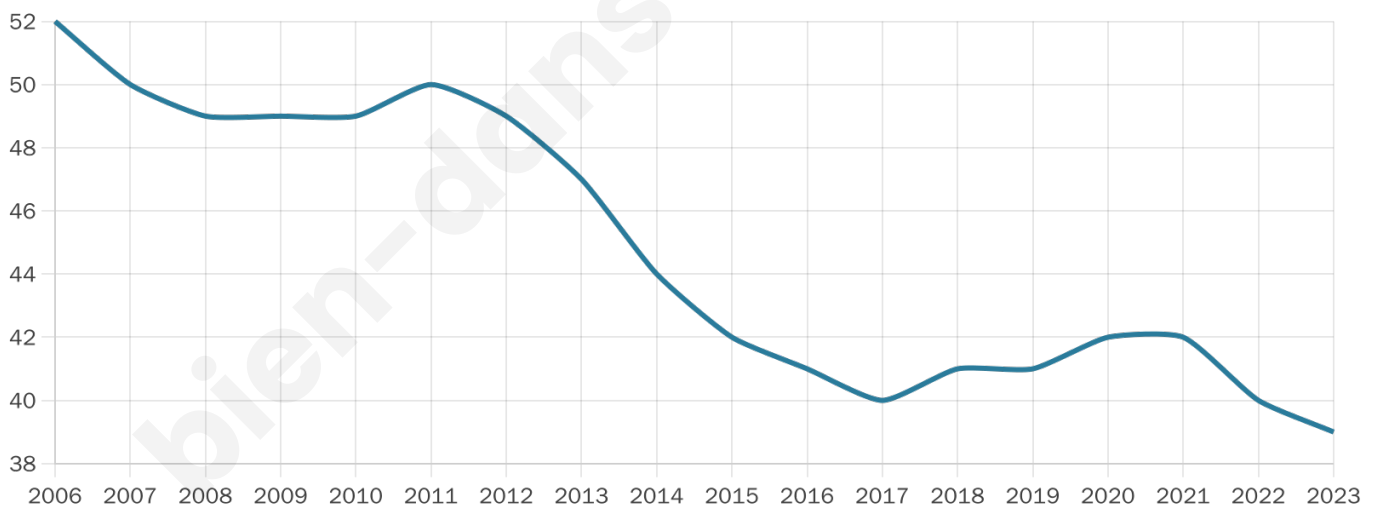

Nombre d'habitants

39

Age moyen

48 ans

Pop active

71.8%

Taux chômage

6.5%

Pop densité

2 h/km²

Revenu moyen

NC

Evolution du nombre d'habitants

Sources : Institut national de la statistique et des études économiques (insee) selon Les dernières parutions officielles de 2024 portant sur les années 2020, 2021 et 2022.

Tranche d'âge

Activité professionnelle

Niveau de diplôme

Composition des ménages

Profils électoraux

Premier tour

	Éric ZEMMOUR	25.93 %
	Emmanuel MACRON	22.22 %
	Valérie PÉCRESSE	22.22 %
	Jean LASSALLE	7.41 %
	Marine LE PEN	7.41 %
	Jean-Luc MÉLENCHON	7.41 %
	Fabien ROUSSEL	3.70 %
	Anne HIDALGO	3.70 %
	Nathalie ARTHAUD	0.00 %
	Yannick JADOT	0.00 %
	Philippe POUTOU	0.00 %
	Nicolas DUPONT-AIGNAN	0.00 %