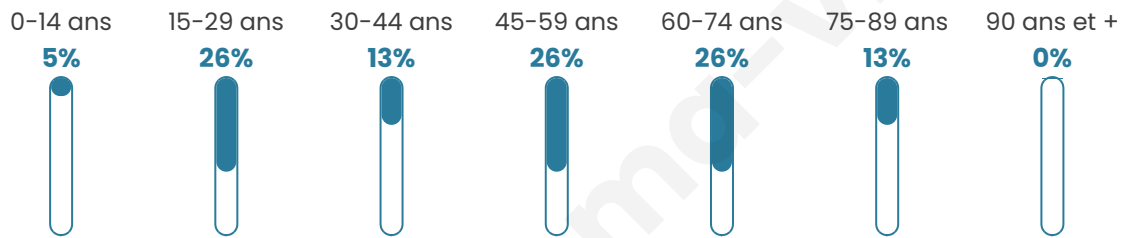

Nombre d'habitants

39

Age moyen

48 ans

Pop active

71.8%

Taux chômage

6.5%

Pop densité

2 h/km²

Revenu moyen

NC

Evolution du nombre d'habitants

Sources : Institut national de la statistique et des études économiques (insee) selon Les dernières parutions officielles de 2024 portant sur les années 2020, 2021 et 2022.

Tranche d'âge

Activité professionnelle

Niveau de diplôme

Composition des ménages

Profils électoraux

Premier tour

	Éric ZEMMOUR	25.93 %
	Emmanuel MACRON	22.22 %
	Valérie PÉCRESSE	22.22 %
	Jean LASSALLE	7.41 %
	Marine LE PEN	7.41 %
	Jean-Luc MÉLENCHON	7.41 %
	Fabien ROUSSEL	3.70 %
	Anne HIDALGO	3.70 %
	Nathalie ARTHAUD	0.00 %
	Yannick JADOT	0.00 %
	Philippe POUTOU	0.00 %
	Nicolas DUPONT-AIGNAN	0.00 %