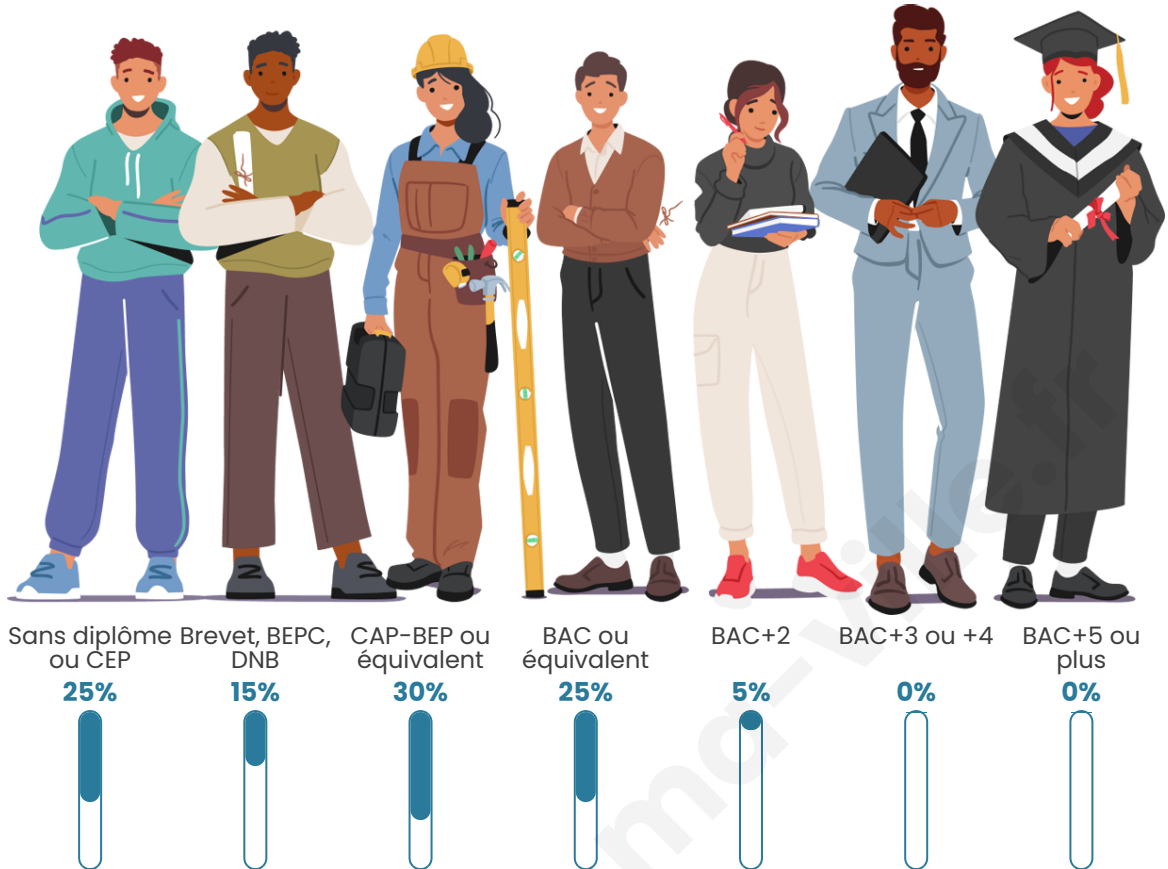

Nombre d'habitants

39

Age moyen

48 ans

Pop active

71.8%

Taux chômage

6.5%

Tranche d'âge

Activité professionnelle

Niveau de diplôme

Composition des ménages

Profils électoraux

Premier tour

	Éric ZEMMOUR	25.93 %
	Emmanuel MACRON	22.22 %
	Valérie PÉCRESSE	22.22 %
	Jean LASSALLE	7.41 %
	Marine LE PEN	7.41 %
	Jean-Luc MÉLENCHON	7.41 %
	Fabien ROUSSEL	3.70 %
	Anne HIDALGO	3.70 %
	Nathalie ARTHAUD	0.00 %
	Yannick JADOT	0.00 %
	Philippe POUTOU	0.00 %
	Nicolas DUPONT-AIGNAN	0.00 %