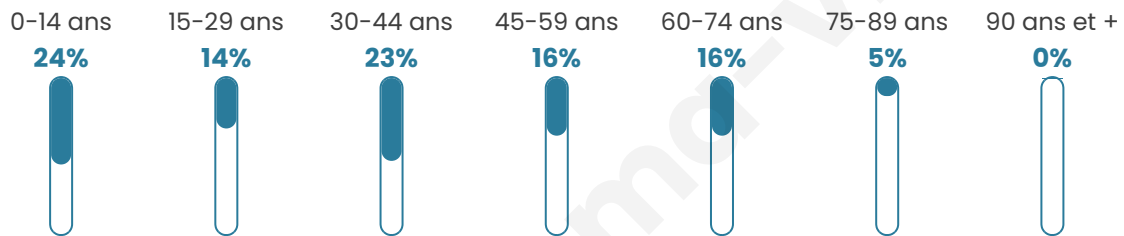

1 261

Age moyen

37 ans

Pop active

47.6%

Taux chômage

5.5%

Pop densité

90 h/km²

Revenu moyen

23 460 €/an

Evolution du nombre d'habitants

Sources : Institut national de la statistique et des études économiques (insee) selon Les dernières parutions officielles de 2024 portant sur les années 2020, 2021 et 2022.

Tranche d'âge

Activité professionnelle

Niveau de diplôme

Composition des ménages

Profils électoraux

Premier tour

	Emmanuel MACRON	38.60 %
	Marine LE PEN	25.17 %
	Jean-Luc MÉLENCHON	12.03 %
	Yannick JADOT	4.90 %
	Valérie PÉCRESE	3.78 %
	Éric ZEMMOUR	3.36 %
	Jean LASSALLE	3.08 %
	Anne HIDALGO	2.80 %
	Nicolas DUPONT- AIGNAN	2.66 %
	Philippe POUTOU	1.54 %
	Fabien ROUSSEL	1.40 %
	Nathalie ARTHAUD	0.70 %