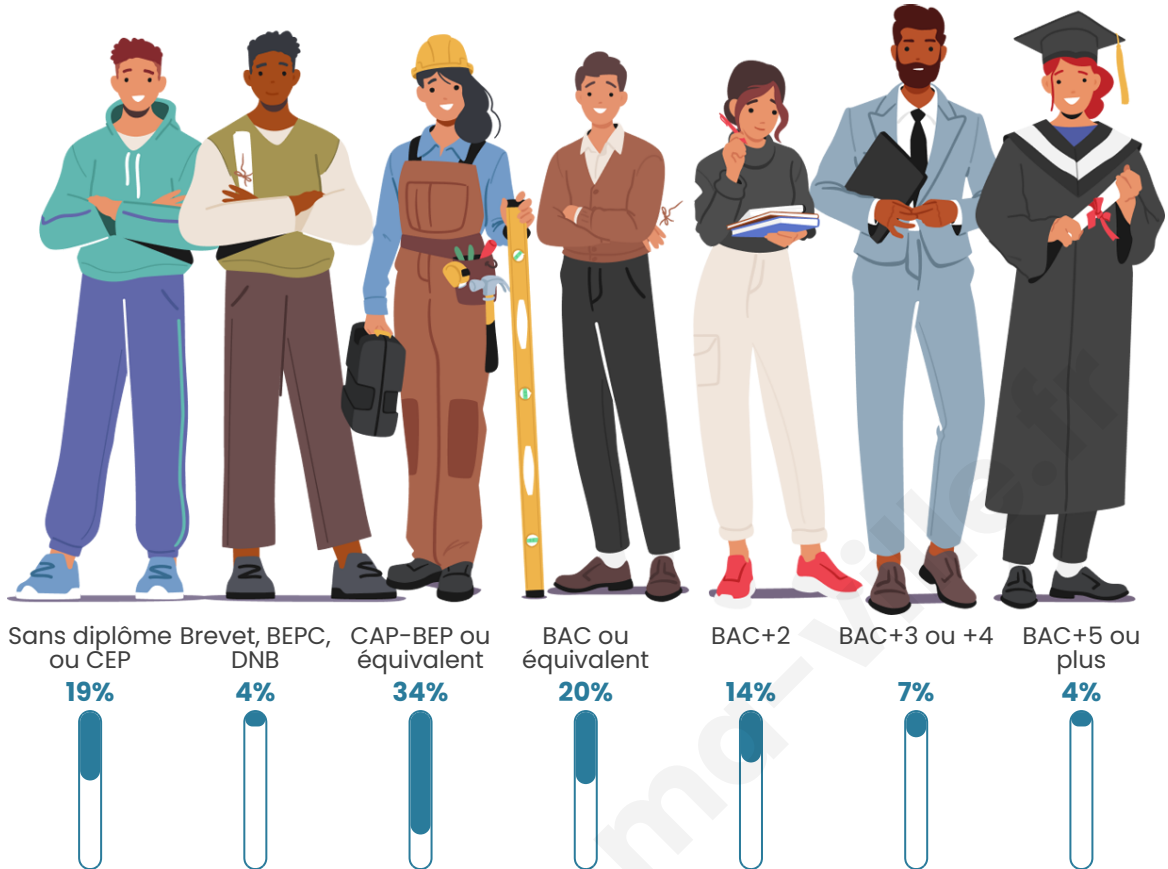

1 261

Age moyen

37 ans

Pop active

47.6%

Taux chômage

5.5%

Pop densité

Tranche d'âge

Activité professionnelle

Niveau de diplôme

Composition des ménages

Profils électoraux

Premier tour

	Emmanuel MACRON	38.60 %
	Marine LE PEN	25.17 %
	Jean-Luc MÉLENCHON	12.03 %
	Yannick JADOT	4.90 %
	Valérie PÉCRESE	3.78 %
	Éric ZEMMOUR	3.36 %
	Jean LASSALLE	3.08 %
	Anne HIDALGO	2.80 %
	Nicolas DUPONT- AIGNAN	2.66 %
	Philippe POUTOU	1.54 %
	Fabien ROUSSEL	1.40 %
	Nathalie ARTHAUD	0.70 %