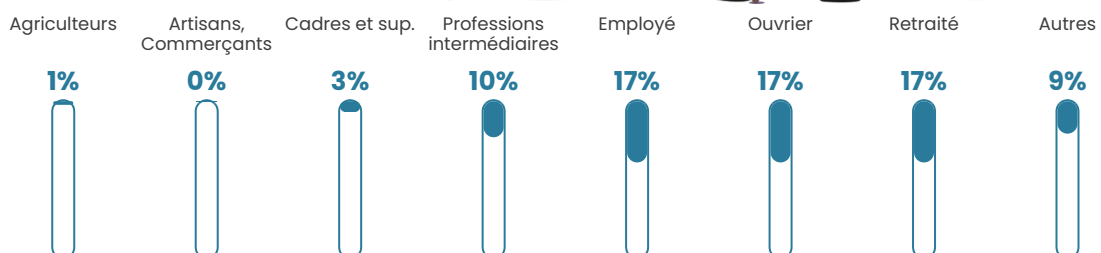

90 h/km²

Revenu moyen

23 460 €/an

Evolution du nombre d'habitants

Sources : Institut national de la statistique et des études économiques (insee) selon Les dernières parutions officielles de 2024 portant sur les années 2020, 2021 et 2022.

Tranche d'âge

Activité professionnelle

Niveau de diplôme

Composition des ménages

Profils électoraux

Premier tour

	Emmanuel MACRON	38.60 %
	Marine LE PEN	25.17 %
	Jean-Luc MÉLENCHON	12.03 %
	Yannick JADOT	4.90 %
	Valérie PÉCRESE	3.78 %
	Éric ZEMMOUR	3.36 %
	Jean LASSALLE	3.08 %
	Anne HIDALGO	2.80 %
	Nicolas DUPONT- AIGNAN	2.66 %
	Philippe POUTOU	1.54 %
	Fabien ROUSSEL	1.40 %
	Nathalie ARTHAUD	0.70 %