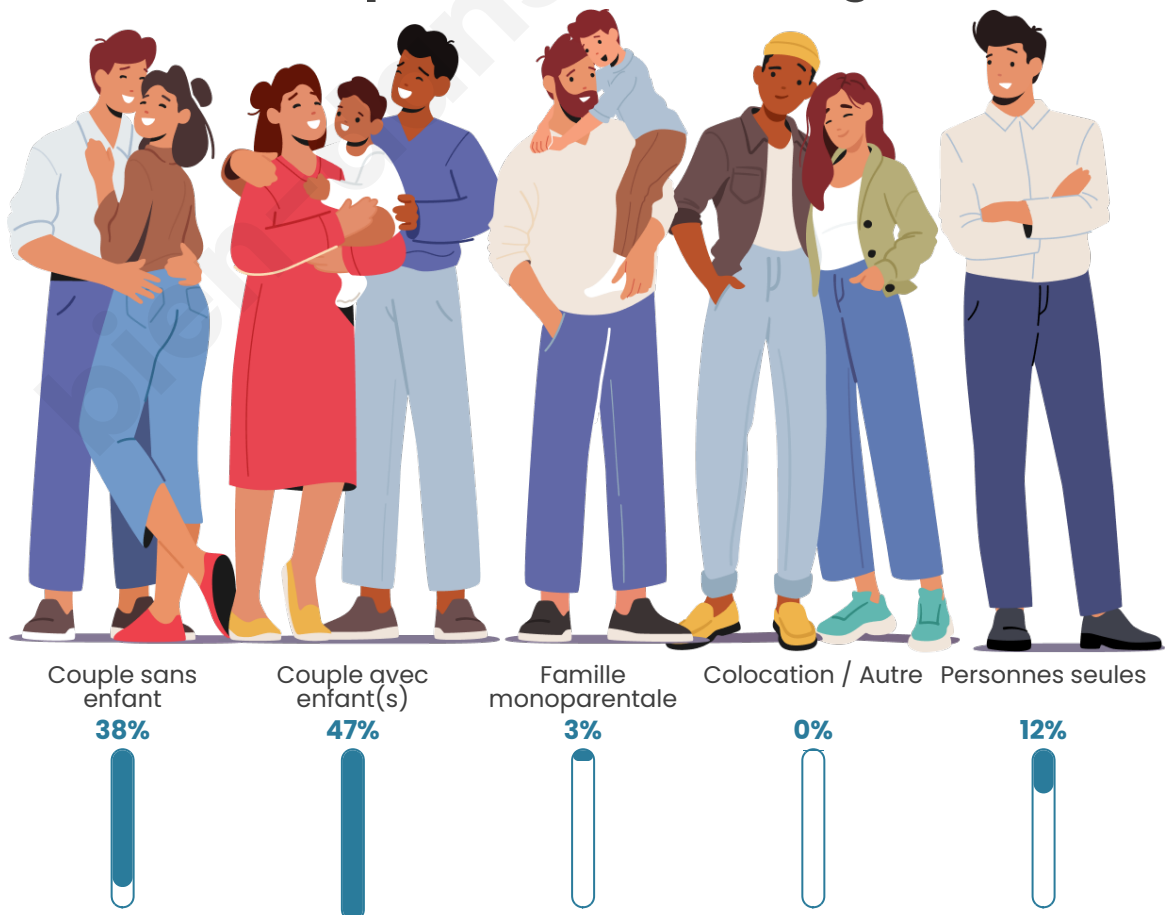

Tranche d'âge

Activité professionnelle

Niveau de diplôme

Composition des ménages

Profils électoraux

Premier tour

	Emmanuel MACRON	38.60 %
	Marine LE PEN	25.17 %
	Jean-Luc MÉLENCHON	12.03 %
	Yannick JADOT	4.90 %
	Valérie PÉCRESE	3.78 %
	Éric ZEMMOUR	3.36 %
	Jean LASSALLE	3.08 %
	Anne HIDALGO	2.80 %
	Nicolas DUPONT- AIGNAN	2.66 %
	Philippe POUTOU	1.54 %
	Fabien ROUSSEL	1.40 %
	Nathalie ARTHAUD	0.70 %