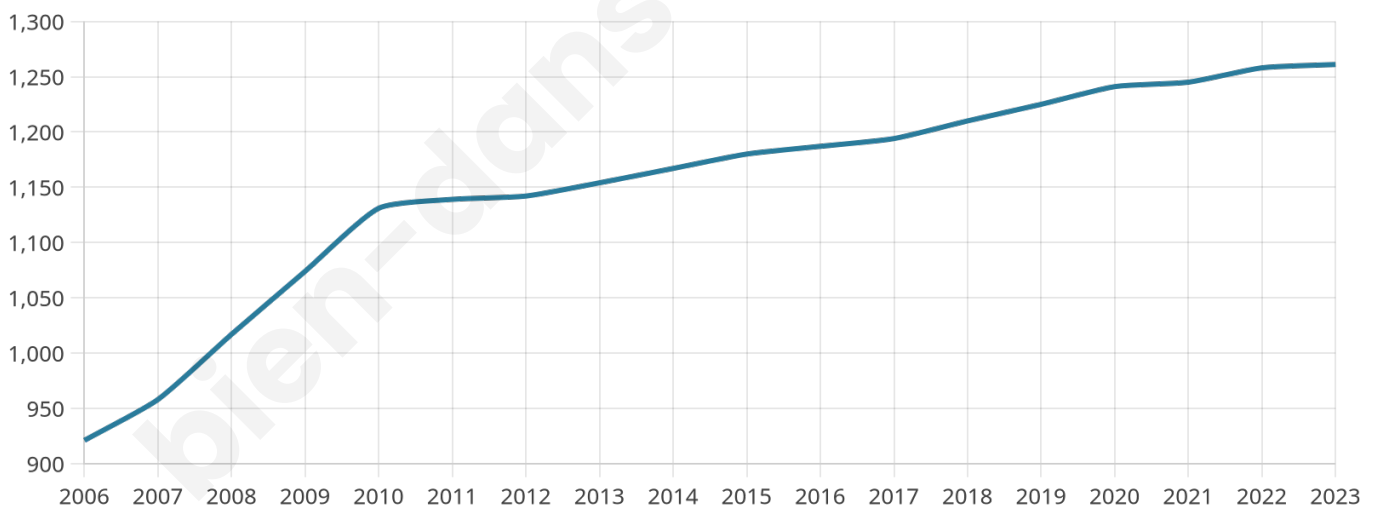

Version web

Ville de La Roche-Blanche

Présenté par

BIEN dans
ma **VILLE** 

Sommaire

Situation géographique	3
Statistiques sur la population	4
Evolution du nombre d'habitants	4
Tranche d'âge	5
0-14 ans	5
15-29 ans	5
30-44 ans	5
45-59 ans	5
60-74 ans	5
75-89 ans	5
90 ans et +	5
Activité professionnelle	5
Agriculteurs	5
Artisans, Commerçants	5
Cadres et sup.	5
Professions intermédiaires	5
Employé	5
Ouvrier	5
Retraité	5
Autres	5
Niveau de diplôme	6
Sans diplôme ou CEP	6
Brevet, BEPC, DNB	6
CAP-BEP ou équivalent	6
BAC ou équivalent	6
BAC+2	6
BAC+3 ou +4	6
BAC+5 ou plus	6
Composition des ménages	6
Couple sans enfant	6
Couple avec enfant(s)	6
Famille monoparentale	6
Colocation / Autre	6
Personnes seules	6
Profil électoraux	7
Premier tour	7
Sécurité	8
Evolution du nombre d'infractions	8
Pour comparer	9
Services à la population	10
Commerce	10
Éducation	10
Villes autour de La Roche-Blanche	12
Avis sur la ville de La Roche-Blanche	13
Moyenne par critère	13
Villes autour de La Roche-Blanche	13
Répartition des avis par note	13
Répartition des avis par note	13

1 261

Age moyen

37 ans

Pop active

47.6%

Taux chômage

5.5%

Pop densité

90 h/km²

Revenu moyen

23 460 €/an

Evolution du nombre d'habitants

Sources : Institut national de la statistique et des études économiques (insee) selon Les dernières parutions officielles de 2024 portant sur les années 2020, 2021 et 2022.