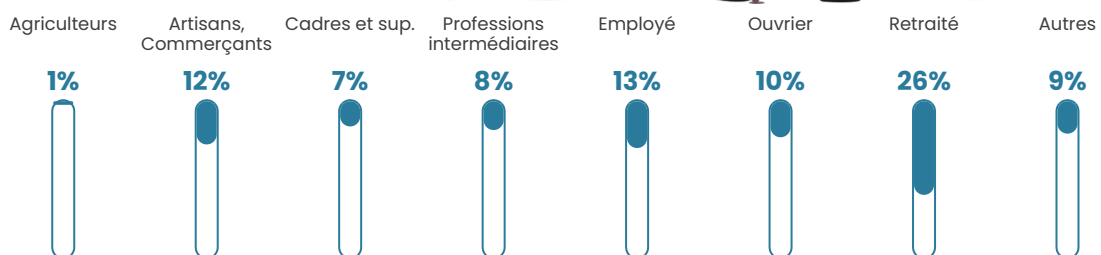

22 000 €/an

Evolution du nombre d'habitants

Sources : Institut national de la statistique et des études économiques (insee) selon Les dernières parutions officielles de 2024 portant sur les années 2020, 2021 et 2022.

Tranche d'âge

Activité professionnelle

Niveau de diplôme

Composition des ménages

Profils électoraux

Premier tour

| | | |
|---|-----------------------|---------|
|  | Emmanuel MACRON | 33.18 % |
|  | Jean-Luc MÉLENCHON | 26.17 % |
|  | Marine LE PEN | 12.15 % |
|  | Yannick JADOT | 6.31 % |
|  | Valérie PÉCRESE | 6.31 % |
|  | Éric ZEMMOUR | 5.14 % |
|  | Jean LASSALLE | 3.74 % |
|  | Fabien ROUSSEL | 2.10 % |
|  | Nicolas DUPONT-AIGNAN | 1.64 % |
|  | Anne HIDALGO | 1.40 % |
|  | Philippe POUTOU | 1.40 % |
|  | Nathalie ARTHAUD | 0.47 % |