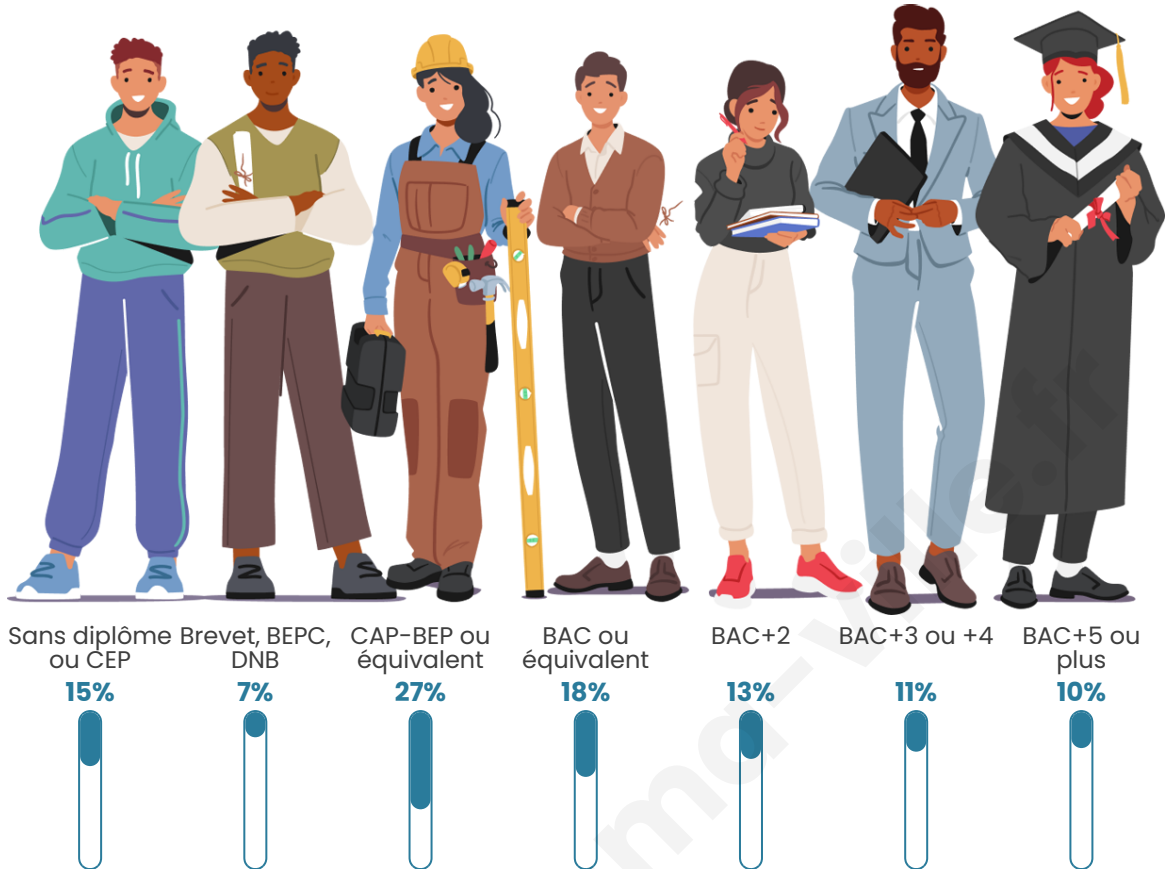

Tranche d'âge

Activité professionnelle

Niveau de diplôme

Composition des ménages

Profils électoraux

Premier tour

| | | |
|---|-----------------------|---------|
|  | Emmanuel MACRON | 33.18 % |
|  | Jean-Luc MÉLENCHON | 26.17 % |
|  | Marine LE PEN | 12.15 % |
|  | Yannick JADOT | 6.31 % |
|  | Valérie PÉCRESE | 6.31 % |
|  | Éric ZEMMOUR | 5.14 % |
|  | Jean LASSALLE | 3.74 % |
|  | Fabien ROUSSEL | 2.10 % |
|  | Nicolas DUPONT-AIGNAN | 1.64 % |
|  | Anne HIDALGO | 1.40 % |
|  | Philippe POUTOU | 1.40 % |
|  | Nathalie ARTHAUD | 0.47 % |