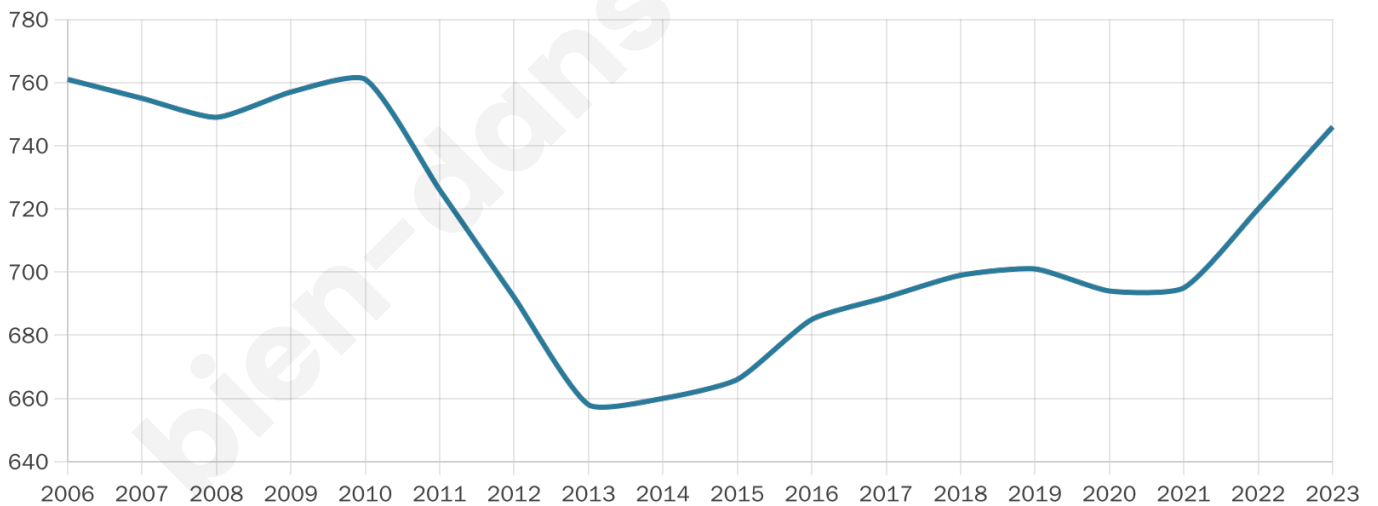

Situation géographique

i Informations clés

- **Région :** Bretagne
- **Département :** Morbihan
- **Code postal :** 56130
- **Superficie :** 0 km²

Statistiques sur la population

Nombre d'habitants

746

Age moyen

46 ans

Pop active

45.4%

Taux chômage

13.2%

Pop densité

746 h/km²

Revenu moyen

22 000 €/an

Evolution du nombre d'habitants

Sources : Institut national de la statistique et des études économiques (insee) selon Les dernières parutions officielles de 2024 portant sur les années 2020, 2021 et 2022.