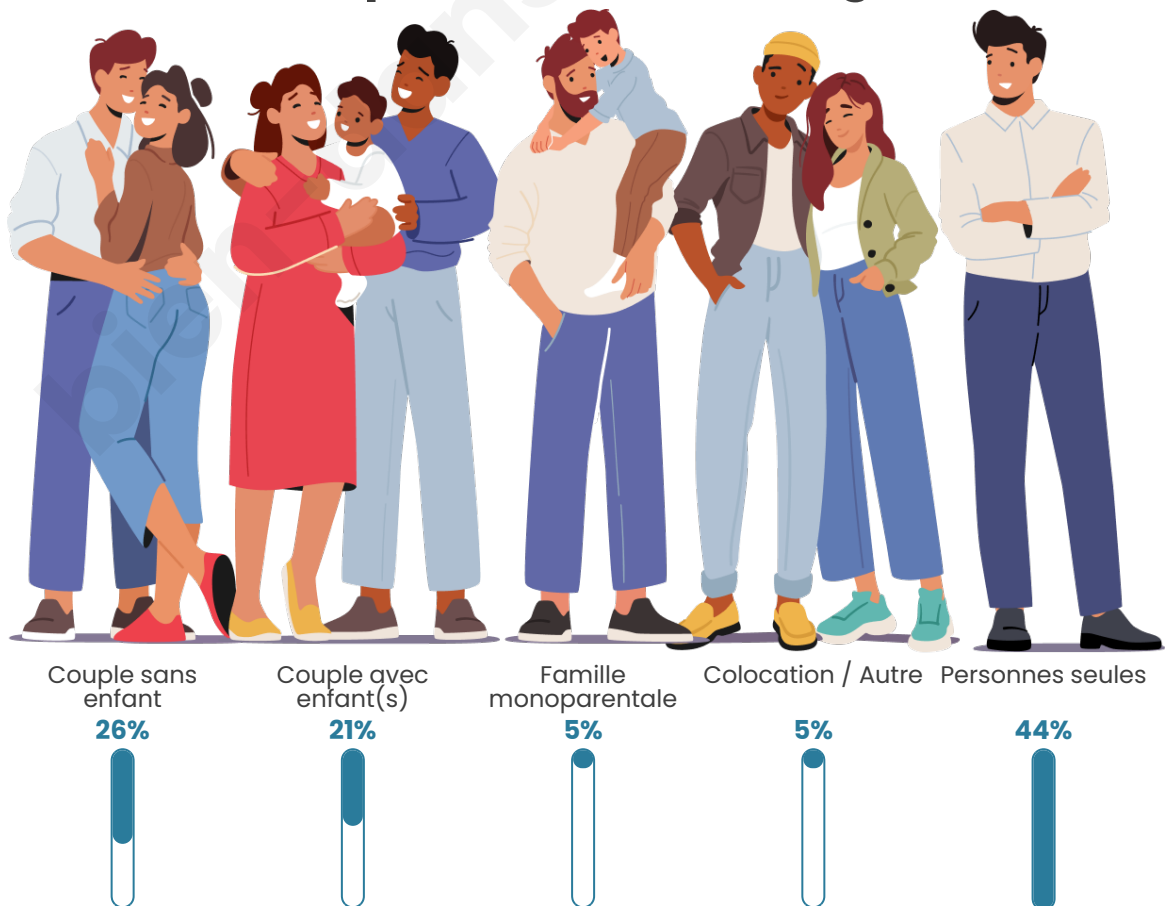

Tranche d'âge

Activité professionnelle

Niveau de diplôme

Composition des ménages

Profils électoraux

Premier tour

| | | |
|---|-----------------------|---------|
|  | Emmanuel MACRON | 33.18 % |
|  | Jean-Luc MÉLENCHON | 26.17 % |
|  | Marine LE PEN | 12.15 % |
|  | Yannick JADOT | 6.31 % |
|  | Valérie PÉCRESE | 6.31 % |
|  | Éric ZEMMOUR | 5.14 % |
|  | Jean LASSALLE | 3.74 % |
|  | Fabien ROUSSEL | 2.10 % |
|  | Nicolas DUPONT-AIGNAN | 1.64 % |
|  | Anne HIDALGO | 1.40 % |
|  | Philippe POUTOU | 1.40 % |
|  | Nathalie ARTHAUD | 0.47 % |