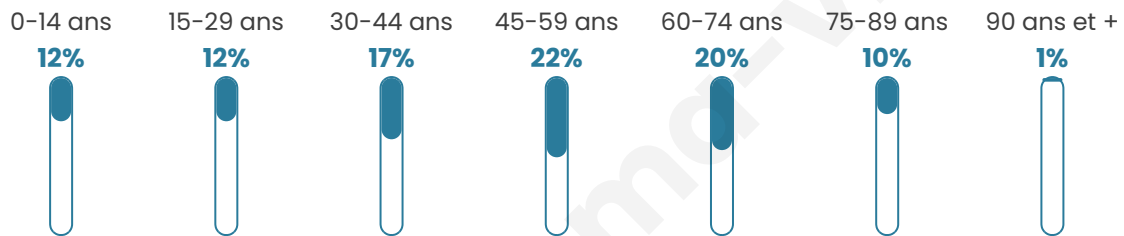

Situation géographique

i Informations clés

- **Région :** Bretagne
- **Département :** Morbihan
- **Code postal :** 56130
- **Superficie :** 0 km²

Statistiques sur la population

Nombre d'habitants

746

Age moyen

46 ans

Pop active

45.4%

Taux chômage

13.2%

Pop densité

746 h/km²

Revenu moyen

Tranche d'âge

Activité professionnelle

Niveau de diplôme

Composition des ménages

Profils électoraux

Premier tour

| | | |
|---|-----------------------|---------|
|  | Emmanuel MACRON | 33.18 % |
|  | Jean-Luc MÉLENCHON | 26.17 % |
|  | Marine LE PEN | 12.15 % |
|  | Yannick JADOT | 6.31 % |
|  | Valérie PÉCRESE | 6.31 % |
|  | Éric ZEMMOUR | 5.14 % |
|  | Jean LASSALLE | 3.74 % |
|  | Fabien ROUSSEL | 2.10 % |
|  | Nicolas DUPONT-AIGNAN | 1.64 % |
|  | Anne HIDALGO | 1.40 % |
|  | Philippe POUTOU | 1.40 % |
|  | Nathalie ARTHAUD | 0.47 % |