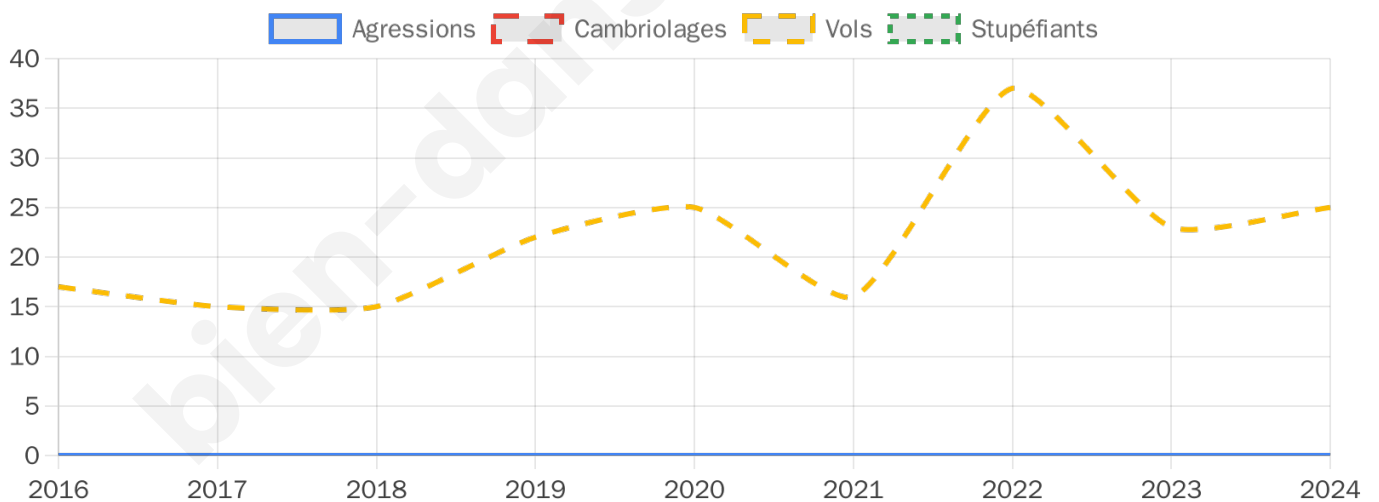

Sécurité

Agressions physiques / sexuelles

0

Cambriolages

0

Vols / dégradations

25

Stupéfiants

0

Evolution du nombre d'infractions