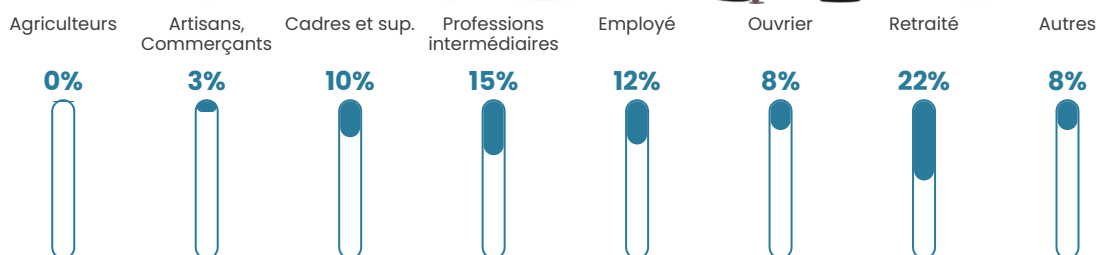

110 h/km²

Revenu moyen

27 410 €/an

Evolution du nombre d'habitants

Sources : Institut national de la statistique et des études économiques (insee) selon Les dernières parutions officielles de 2024 portant sur les années 2020, 2021 et 2022.

Tranche d'âge

Activité professionnelle

Niveau de diplôme

Composition des ménages

Profils électoraux

Premier tour

	Marine LE PEN	29.28 %
	Emmanuel MACRON	26.28 %
	Jean-Luc MÉLENCHON	13.14 %
	Éric ZEMMOUR	9.50 %
	Yannick JADOT	5.59 %
	Valérie PÉCRESSE	5.59 %
	Jean LASSALLE	4.12 %
	Nicolas DUPONT-AIGNAN	2.52 %
	Fabien ROUSSEL	2.03 %
	Anne HIDALGO	1.12 %
	Philippe POUTOU	0.49 %
	Nathalie ARTHAUD	0.35 %