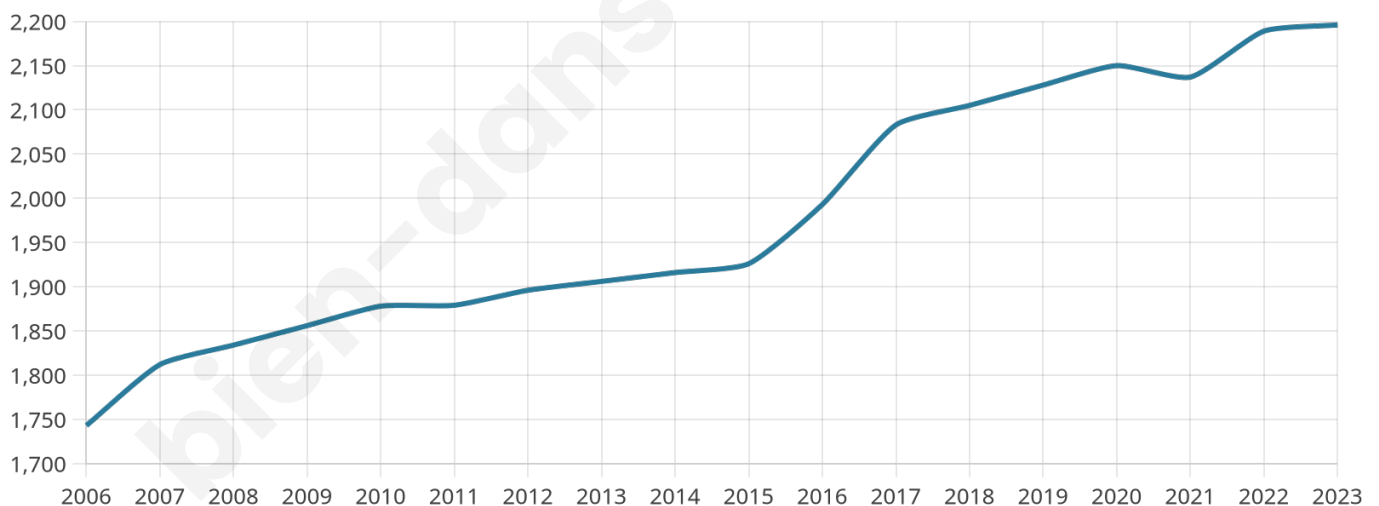

Version web

Ville de Roche

Présenté par

BIEN dans
ma **VILLE** 

Sommaire

Situation géographique	3
Statistiques sur la population	4
Evolution du nombre d'habitants	4
Tranche d'âge	5
0-14 ans	5
15-29 ans	5
30-44 ans	5
45-59 ans	5
60-74 ans	5
75-89 ans	5
90 ans et +	5
Activité professionnelle	5
Agriculteurs	5
Artisans, Commerçants	5
Cadres et sup.	5
Professions intermédiaires	5
Employé	5
Ouvrier	5
Retraité	5
Autres	5
Niveau de diplôme	6
Sans diplôme ou CEP	6
Brevet, BEPC, DNB	6
CAP-BEP ou équivalent	6
BAC ou équivalent	6
BAC+2	6
BAC+3 ou +4	6
BAC+5 ou plus	6
Composition des ménages	6
Couple sans enfant	6
Couple avec enfant(s)	6
Famille monoparentale	6
Colocation / Autre	6
Personnes seules	6
Profils électoraux	7
Premier tour	7
Sécurité	8
Evolution du nombre d'infractions	8
Pour comparer	9
Services à la population	10
Commerce	10
Éducation	10
Villes autour de Roche	11

2 196

Age moyen

40 ans

Pop active

50.1%

Taux chômage

5.7%

Pop densité

110 h/km²

Revenu moyen

27 410 €/an

Evolution du nombre d'habitants

Sources : Institut national de la statistique et des études économiques (insee) selon Les dernières parutions officielles de 2024 portant sur les années 2020, 2021 et 2022.