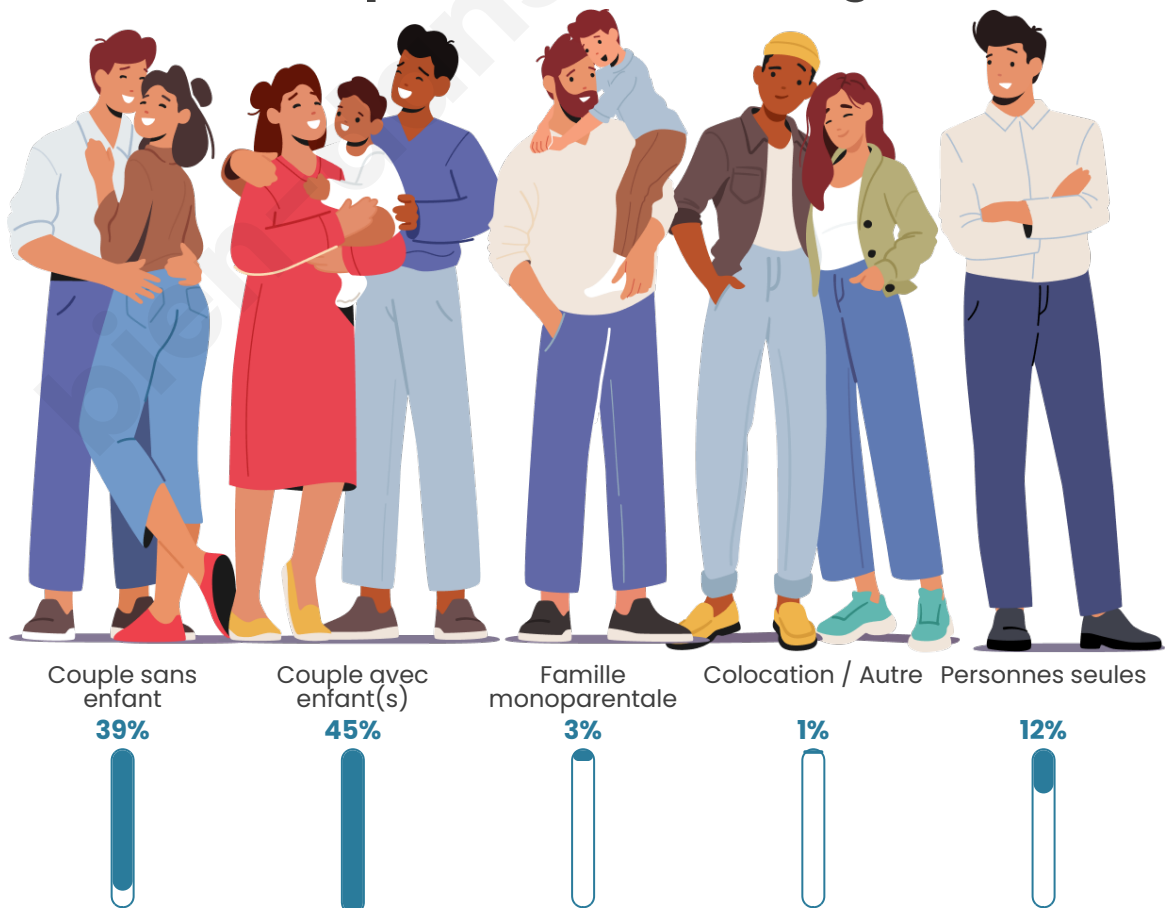

Tranche d'âge

Activité professionnelle

Niveau de diplôme

Composition des ménages

Profils électoraux

Premier tour

	Marine LE PEN	29.28 %
	Emmanuel MACRON	26.28 %
	Jean-Luc MÉLENCHON	13.14 %
	Éric ZEMMOUR	9.50 %
	Yannick JADOT	5.59 %
	Valérie PÉCRESSE	5.59 %
	Jean LASSALLE	4.12 %
	Nicolas DUPONT-AIGNAN	2.52 %
	Fabien ROUSSEL	2.03 %
	Anne HIDALGO	1.12 %
	Philippe POUTOU	0.49 %
	Nathalie ARTHAUD	0.35 %