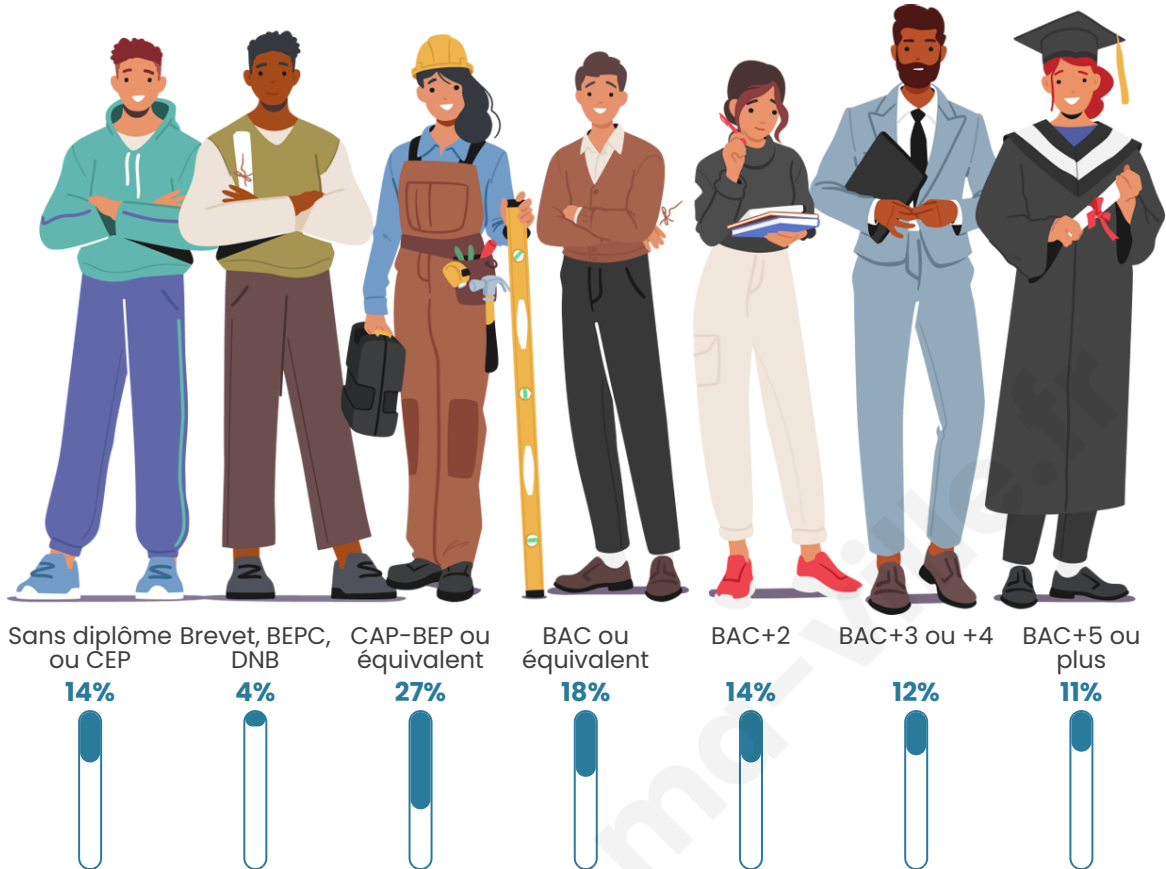

2 196

Age moyen

40 ans

Pop active

50.1%

Taux chômage

5.7%

Pop densité

Tranche d'âge

Activité professionnelle

Niveau de diplôme

Composition des ménages

Profils électoraux

Premier tour

	Marine LE PEN	29.28 %
	Emmanuel MACRON	26.28 %
	Jean-Luc MÉLENCHON	13.14 %
	Éric ZEMMOUR	9.50 %
	Yannick JADOT	5.59 %
	Valérie PÉCRESSE	5.59 %
	Jean LASSALLE	4.12 %
	Nicolas DUPONT-AIGNAN	2.52 %
	Fabien ROUSSEL	2.03 %
	Anne HIDALGO	1.12 %
	Philippe POUTOU	0.49 %
	Nathalie ARTHAUD	0.35 %