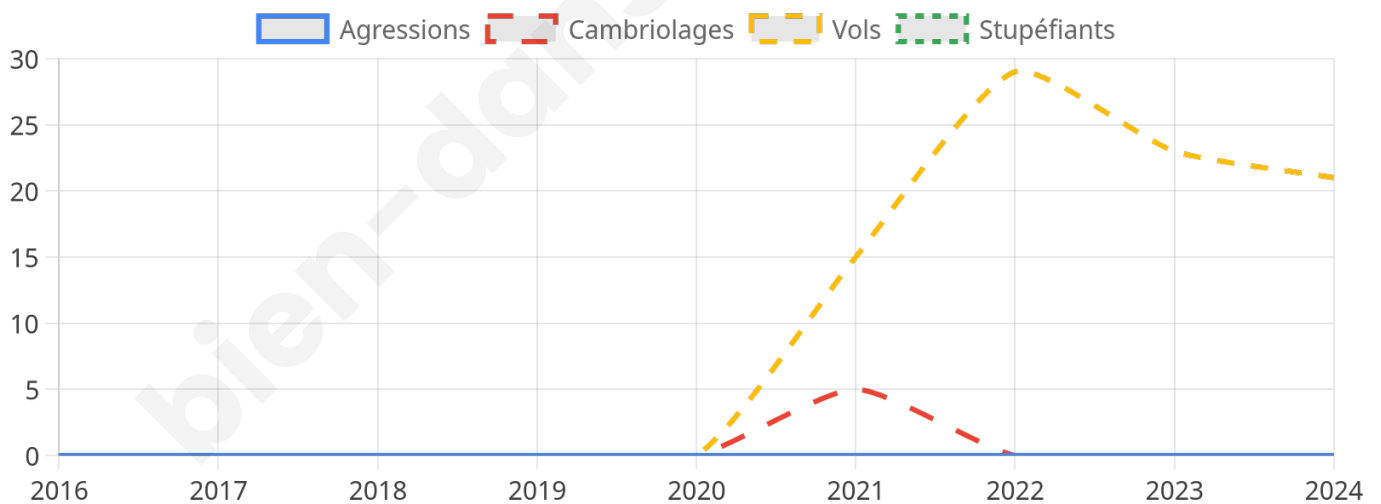

Sécurité

Agressions physiques / sexuelles

0

Cambriolages

0

Vols / dégradations

21

Stupéfiants

0

Evolution du nombre d'infractions