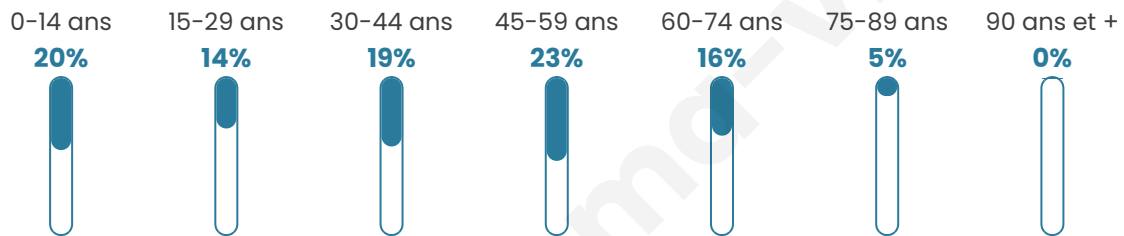

2 196

Age moyen

40 ans

Pop active

50.1%

Taux chômage

5.7%

Pop densité

110 h/km²

Revenu moyen

27 410 €/an

Evolution du nombre d'habitants

Sources : Institut national de la statistique et des études économiques (insee) selon Les dernières parutions officielles de 2024 portant sur les années 2020, 2021 et 2022.

Tranche d'âge

Activité professionnelle

Niveau de diplôme

Composition des ménages

Profils électoraux

Premier tour

	Marine LE PEN	29.28 %
	Emmanuel MACRON	26.28 %
	Jean-Luc MÉLENCHON	13.14 %
	Éric ZEMMOUR	9.50 %
	Yannick JADOT	5.59 %
	Valérie PÉCRESSE	5.59 %
	Jean LASSALLE	4.12 %
	Nicolas DUPONT-AIGNAN	2.52 %
	Fabien ROUSSEL	2.03 %
	Anne HIDALGO	1.12 %
	Philippe POUTOU	0.49 %
	Nathalie ARTHAUD	0.35 %