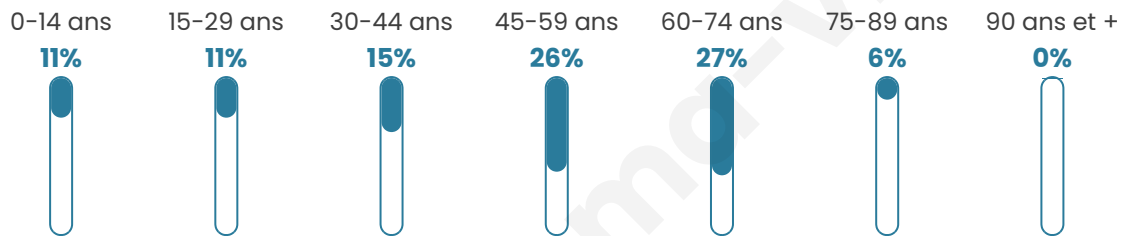

Nombre d'habitants

301

Age moyen

47 ans

Pop active

52.5%

Taux chômage

7.5%

Pop densité

7 h/km²

Revenu moyen

23 480 €/an

Evolution du nombre d'habitants

Sources : Institut national de la statistique et des études économiques (insee) selon Les dernières parutions officielles de 2024 portant sur les années 2020, 2021 et 2022.

Tranche d'âge

Activité professionnelle

Niveau de diplôme

Composition des ménages

Profils électoraux

Premier tour

	Marine LE PEN	29.51 %
	Jean-Luc MÉLENCHON	24.18 %
	Emmanuel MACRON	15.98 %
	Éric ZEMMOUR	7.38 %
	Valérie PÉCRESSE	6.97 %
	Jean LASSALLE	5.33 %
	Yannick JADOT	5.33 %
	Anne HIDALGO	1.64 %
	Fabien ROUSSEL	1.23 %
	Nicolas DUPONT-AIGNAN	1.23 %
	Philippe POUTOU	0.82 %
	Nathalie ARTHAUD	0.41 %