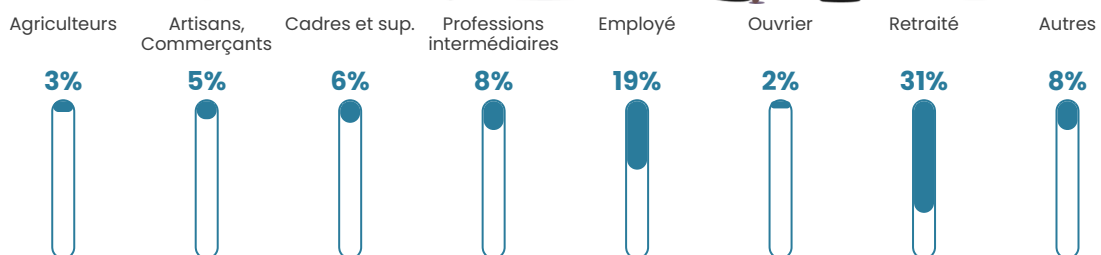

Pop densité

7 h/km²

Revenu moyen

23 480 €/an

Evolution du nombre d'habitants

Sources : Institut national de la statistique et des études économiques (insee) selon Les dernières parutions officielles de 2024 portant sur les années 2020, 2021 et 2022.

Tranche d'âge

Activité professionnelle

Niveau de diplôme

Composition des ménages

Profils électoraux

Premier tour

	Marine LE PEN	29.51 %
	Jean-Luc MÉLENCHON	24.18 %
	Emmanuel MACRON	15.98 %
	Éric ZEMMOUR	7.38 %
	Valérie PÉCRESSE	6.97 %
	Jean LASSALLE	5.33 %
	Yannick JADOT	5.33 %
	Anne HIDALGO	1.64 %
	Fabien ROUSSEL	1.23 %
	Nicolas DUPONT-AIGNAN	1.23 %
	Philippe POUTOU	0.82 %
	Nathalie ARTHAUD	0.41 %