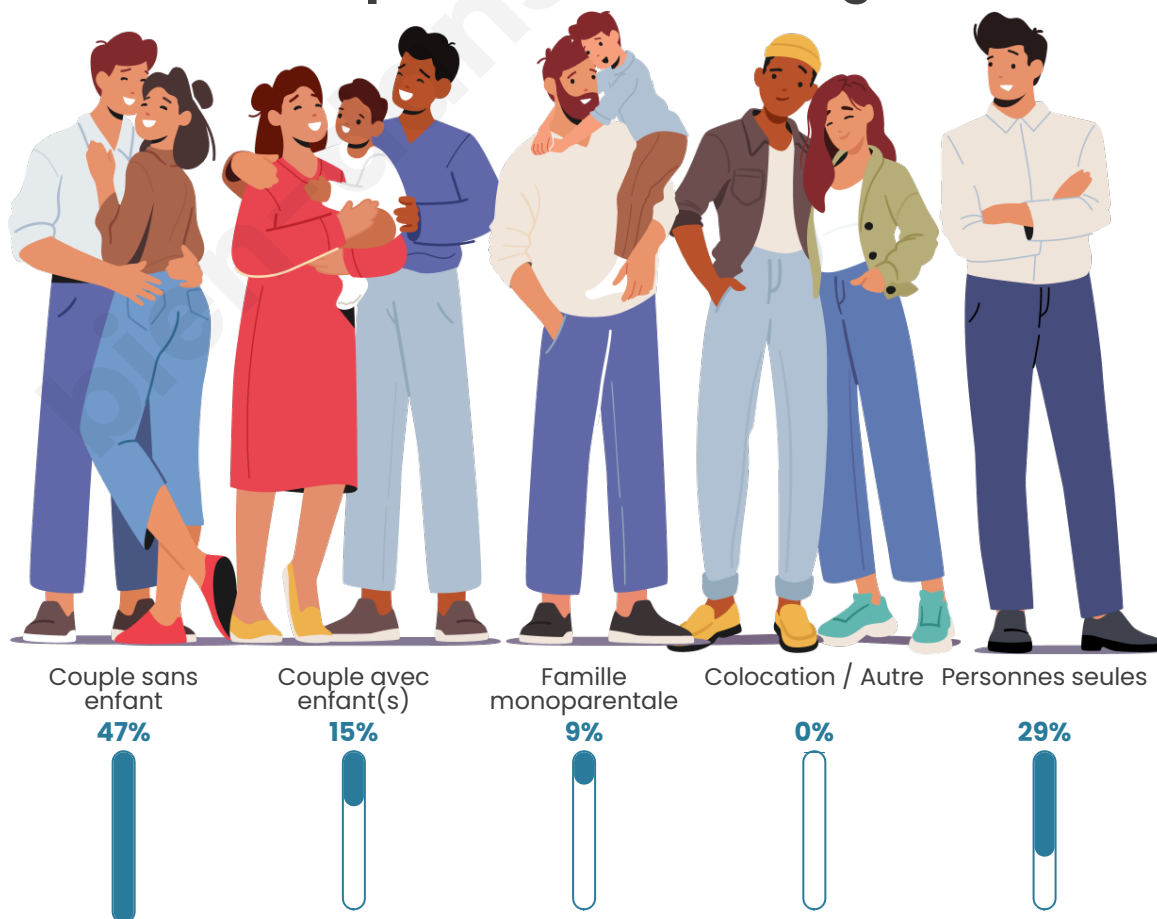

Tranche d'âge

Activité professionnelle

Niveau de diplôme

Composition des ménages

Profils électoraux

Premier tour

	Marine LE PEN	29.51 %
	Jean-Luc MÉLENCHON	24.18 %
	Emmanuel MACRON	15.98 %
	Éric ZEMMOUR	7.38 %
	Valérie PÉCRESSE	6.97 %
	Jean LASSALLE	5.33 %
	Yannick JADOT	5.33 %
	Anne HIDALGO	1.64 %
	Fabien ROUSSEL	1.23 %
	Nicolas DUPONT-AIGNAN	1.23 %
	Philippe POUTOU	0.82 %
	Nathalie ARTHAUD	0.41 %