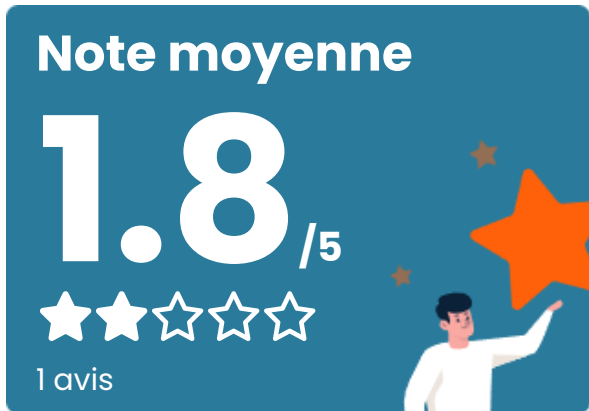

Avis sur la ville de La Robine-sur-Galabre

Moyenne par critère

Villes autour de La Robine-sur-Galabre

Ville	Note globale	Sécurité	Éducation	Sport Loisir	Environnement	Vie pratique
Hautes-Duyes	-	-	-	-	-	-
Thoard (1 avis)	4.8	5.0	5.0	5.0	5.0	4.0
Marcoux (1 avis)	3.8	5.0	3.0	4.0	5.0	2.0
Le Castellard-Mélan	-	-	-	-	-	-
Le Brusquet (1 avis)	3.4	5.0	3.0	3.0	5.0	1.0
Digne-les-Bains (30 avis)	3.4	3.3	3.5	3.5	4.3	2.5
Champtercier (2 avis)	4.0	4.5	4.0	3.5	4.0	4.0
Authon	-	-	-	-	-	-
La Javie (1 avis)	3.2	5.0	3.0	2.0	5.0	1.0
Archail	-	-	-	-	-	-
Barras	-	-	-	-	-	-
Draix	-	-	-	-	-	-
Barles (3 avis)	3.2	4.7	3.0	2.3	5.0	1.0
Beaujeu	-	-	-	-	-	-
Aiglun (1 avis)	4.6	4.0	5.0	5.0	5.0	4.0