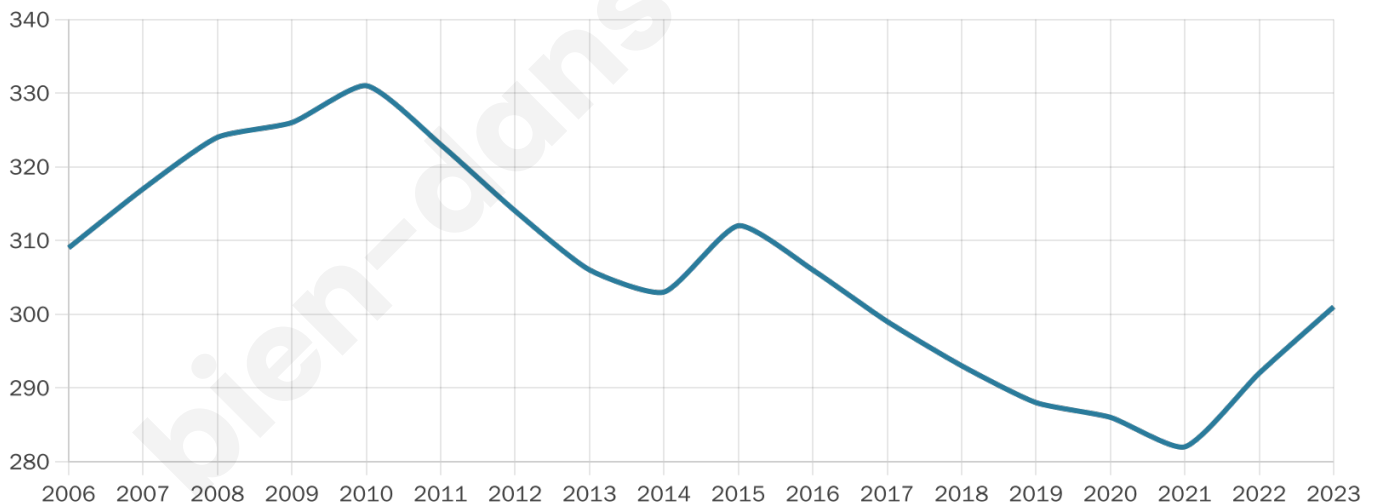

Nombre d'habitants

301

Age moyen

47 ans

Pop active

52.5%

Taux chômage

7.5%

Pop densité

7 h/km²

Revenu moyen

23 480 €/an

Evolution du nombre d'habitants

Sources : Institut national de la statistique et des études économiques (insee) selon Les dernières parutions officielles de 2024 portant sur les années 2020, 2021 et 2022.

Tranche d'âge

Activité professionnelle

Niveau de diplôme

Composition des ménages

Profils électoraux

Premier tour

	Marine LE PEN	29.51 %
	Jean-Luc MÉLENCHON	24.18 %
	Emmanuel MACRON	15.98 %
	Éric ZEMMOUR	7.38 %
	Valérie PÉCRESSE	6.97 %
	Jean LASSALLE	5.33 %
	Yannick JADOT	5.33 %
	Anne HIDALGO	1.64 %
	Fabien ROUSSEL	1.23 %
	Nicolas DUPONT-AIGNAN	1.23 %
	Philippe POUTOU	0.82 %
	Nathalie ARTHAUD	0.41 %