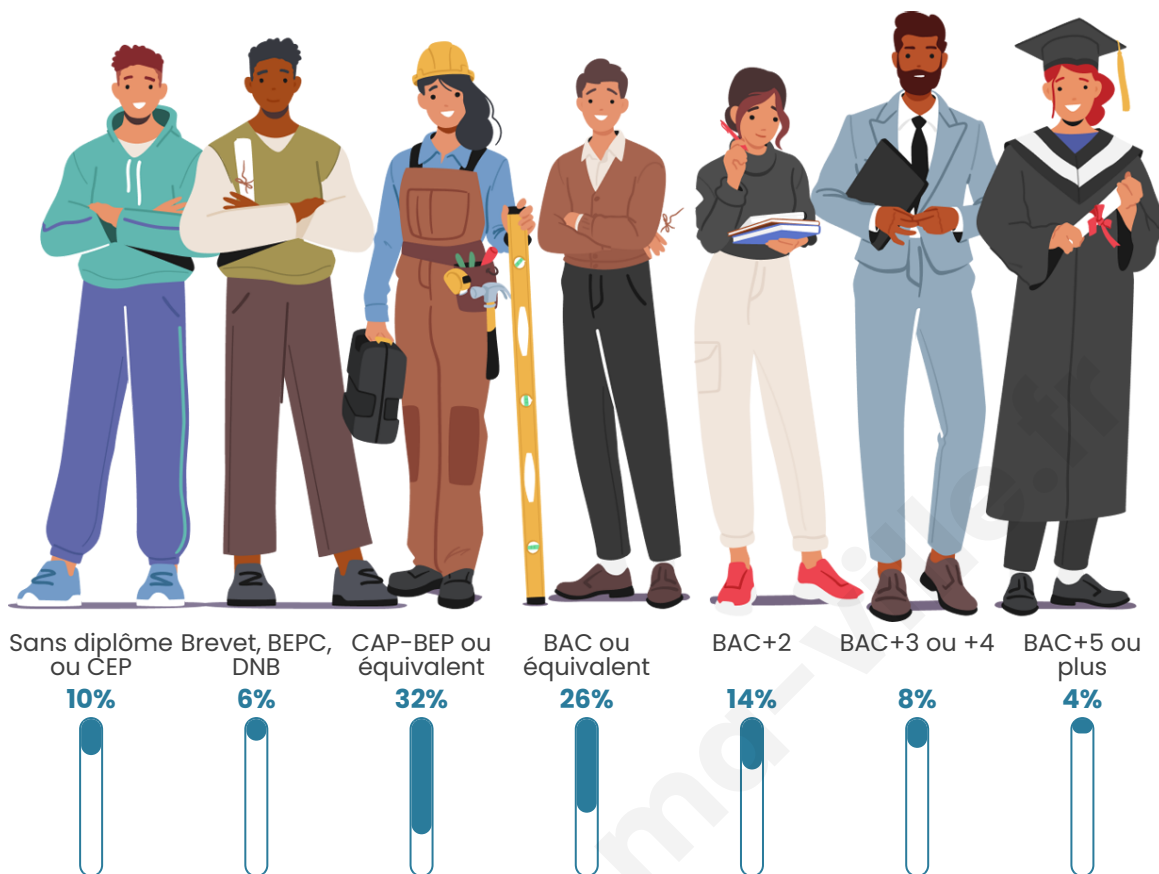

Version web

Ville de La Robine-sur-Galabre

Présenté par

BIEN dans ma **VILLE** 

Sommaire

Situation géographique	3
Statistiques sur la population	4
Evolution du nombre d'habitants	4
Tranche d'âge	5
0-14 ans	5
15-29 ans	5
30-44 ans	5
45-59 ans	5
60-74 ans	5
75-89 ans	5
90 ans et +	5
Activité professionnelle	5
Agriculteurs	5
Artisans, Commerçants	5
Cadres et sup.	5
Professions intermédiaires	5
Employé	5
Ouvrier	5
Retraité	5
Autres	5
Niveau de diplôme	6
Sans diplôme ou CEP	6
Brevet, BEPC, DNB	6
CAP-BEP ou équivalent	6
BAC ou équivalent	6
BAC+2	6
BAC+3 ou +4	6
BAC+5 ou plus	6
Composition des ménages	6
Couple sans enfant	6
Couple avec enfant(s)	6
Famille monoparentale	6
Colocation / Autre	6
Personnes seules	6
Profil électoraux	7
Premier tour	7
Sécurité	8
Evolution du nombre d'infractions	8
Pour comparer	9
Services à la population	10
Commerce	10
Éducation	10
Villes autour de La Robine-sur-Galabre	12
Avis sur la ville de La Robine-sur-Galabre	13
Moyenne par critère	13
Villes autour de La Robine-sur-Galabre	13
Répartition des avis par note	13
Répartition des avis par note	13

Nombre d'habitants

301

Age moyen

47 ans

Pop active

52.5%

Taux chômage

7.5%

Pop densité

7 h/km²

Revenu moyen

23 480 €/an

Evolution du nombre d'habitants

Sources : Institut national de la statistique et des études économiques (insee) selon Les dernières parutions officielles de 2024 portant sur les années 2020, 2021 et 2022.

Tranche d'âge

Activité professionnelle

Niveau de diplôme

Composition des ménages

Profils électoraux

Premier tour

	Marine LE PEN	29.51 %
	Jean-Luc MÉLENCHON	24.18 %
	Emmanuel MACRON	15.98 %
	Éric ZEMMOUR	7.38 %
	Valérie PÉCRESSE	6.97 %
	Jean LASSALLE	5.33 %
	Yannick JADOT	5.33 %
	Anne HIDALGO	1.64 %
	Fabien ROUSSEL	1.23 %
	Nicolas DUPONT-AIGNAN	1.23 %
	Philippe POUTOU	0.82 %
	Nathalie ARTHAUD	0.41 %