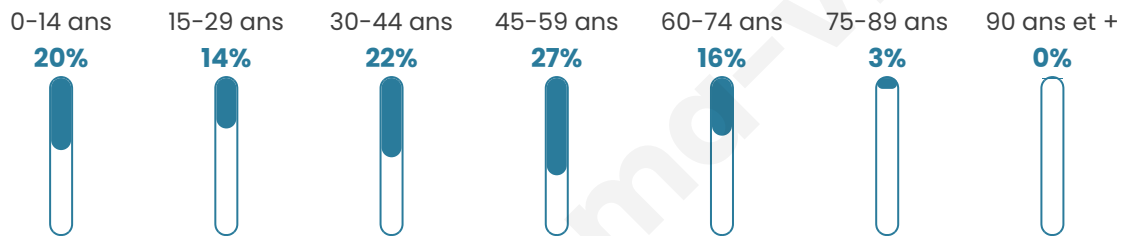

# Statistiques sur la population

Nombre d'habitants

**350**

Age moyen

**39 ans**

Pop active

**54.6%**

Taux chômage

**8.3%**

Pop densité

**88 h/km<sup>2</sup>**

Revenu moyen

**25 590 €/an**

## Evolution du nombre d'habitants

Sources : Institut national de la statistique et des études économiques (insee) selon Les dernières parutions officielles de 2024 portant sur les années 2020, 2021 et 2022.

## Tranche d'âge