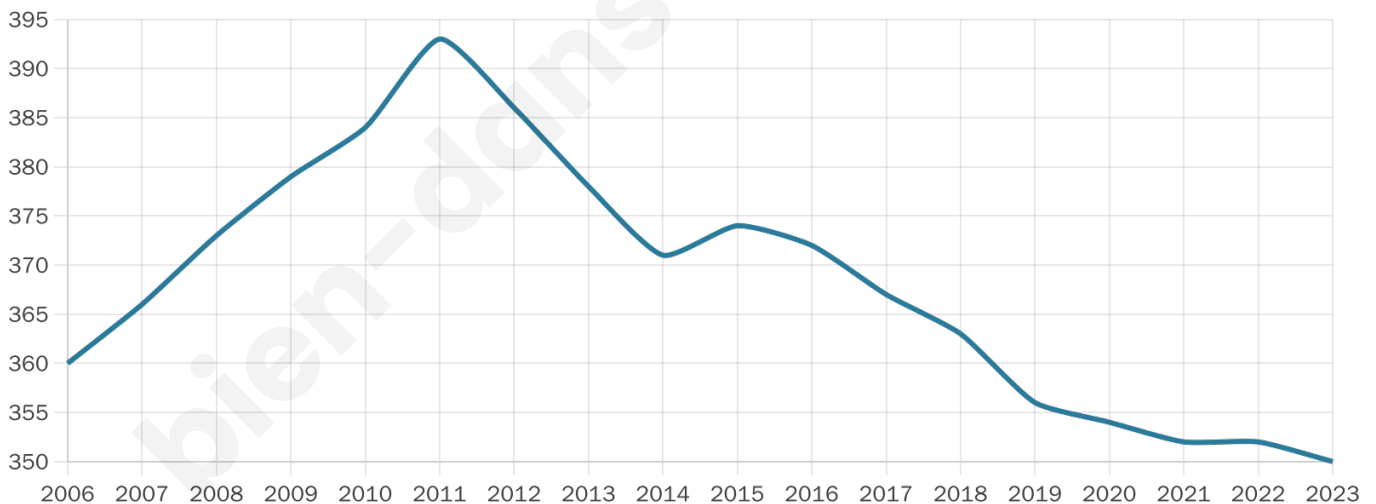

# Statistiques sur la population

Nombre d'habitants

**350**

Age moyen

**39 ans**

Pop active

**54.6%**

Taux chômage

**8.3%**

Pop densité

**88 h/km<sup>2</sup>**

Revenu moyen

**25 590 €/an**

## Evolution du nombre d'habitants

Sources : Institut national de la statistique et des études économiques (insee) selon Les dernières parutions officielles de 2024 portant sur les années 2020, 2021 et 2022.