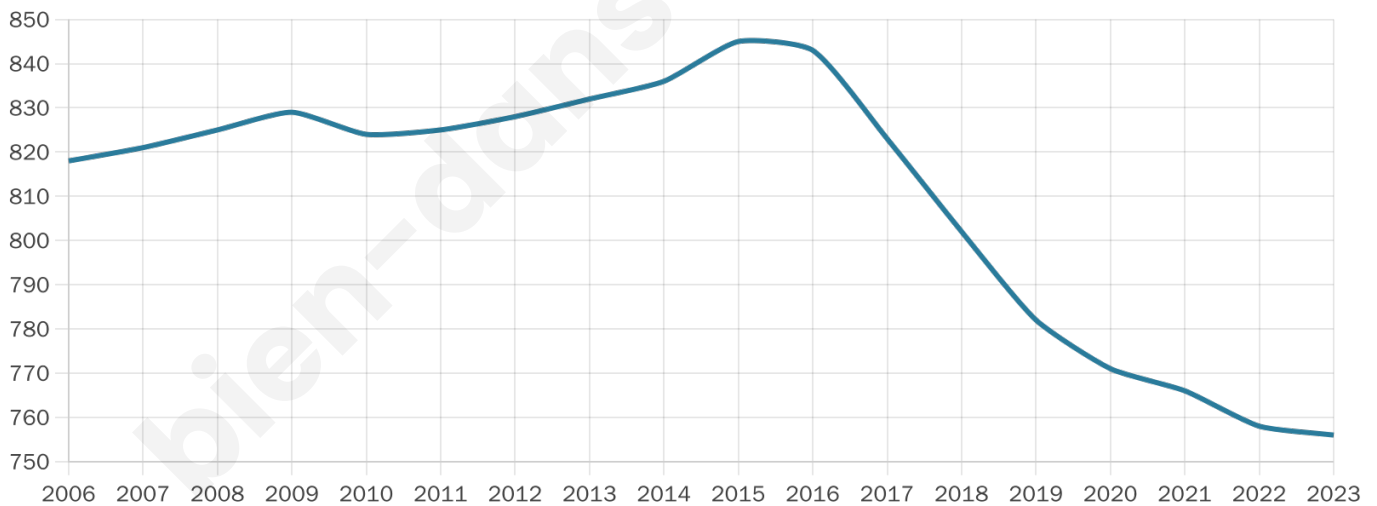

# Statistiques sur la population

Nombre d'habitants

**756**

Age moyen

**43 ans**

Pop active

**43.4%**

Taux chômage

**8.8%**

Pop densité

**108 h/km<sup>2</sup>**

Revenu moyen

**20 900 €/an**

## Evolution du nombre d'habitants

Sources : Institut national de la statistique et des études économiques (insee) selon Les dernières parutions officielles de 2024 portant sur les années 2020, 2021 et 2022.