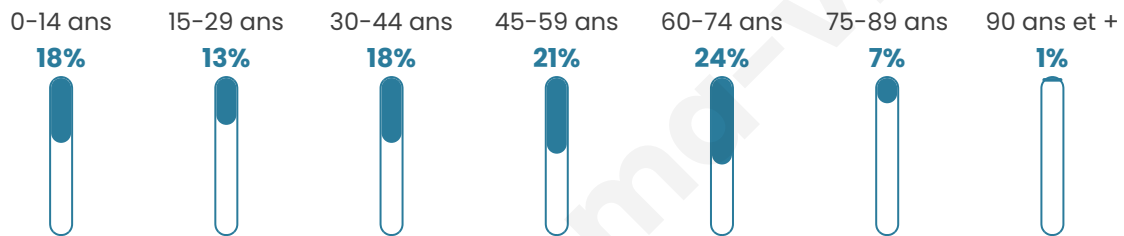

# Statistiques sur la population

Nombre d'habitants

**756**

Age moyen

**43 ans**

Pop active

**43.4%**

Taux chômage

**8.8%**

Pop densité

**108 h/km<sup>2</sup>**

Revenu moyen

**20 900 €/an**

## Evolution du nombre d'habitants

Sources : Institut national de la statistique et des études économiques (insee) selon Les dernières parutions officielles de 2024 portant sur les années 2020, 2021 et 2022.

## Tranche d'âge