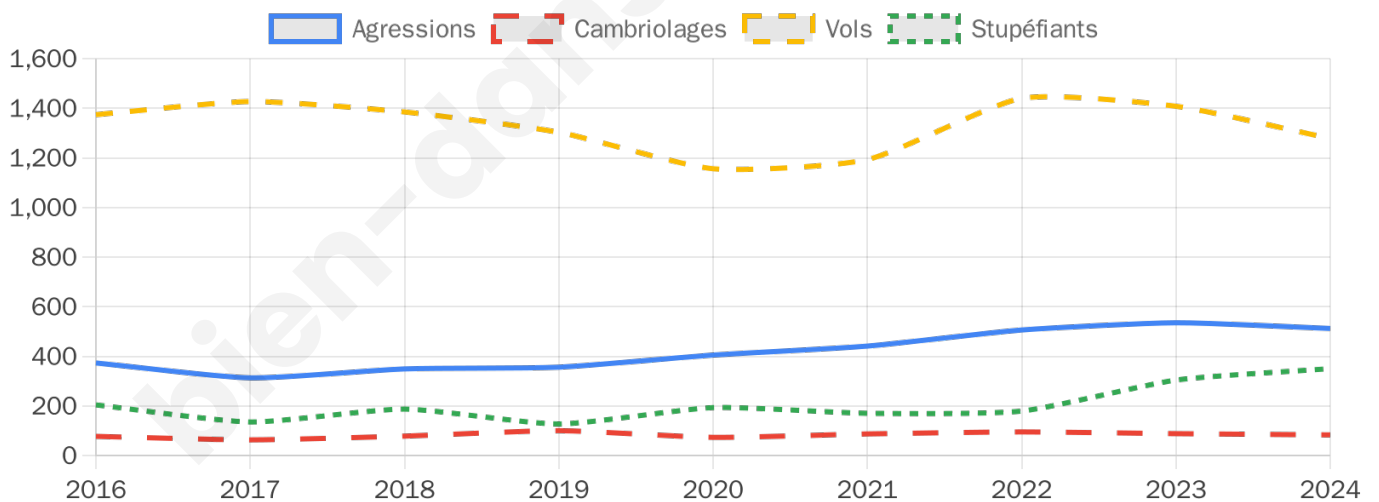

19 670 inscrits

Participation : 73.39%

Votes blancs : 1.66%

Votes nuls : 0.78%

Second tour

	Emmanuel MACRON	60,27 %
	Marine LE PEN	39,73 %

19 673 inscrits

Participation : 70.96%

Votes blancs : 6.68%

Votes nuls : 2.19%

Sécurité

Agressions physiques / sexuelles

512

Cambriolages

83

Vols / dégradations

1 278

Stupéfiants

350

Evolution du nombre d'infractions

Pour comparer

(en proportion du nombre d'habitants)

Sources : Bases statistiques communale, départementale et régionale de la délinquance enregistrée par la police et la gendarmerie nationales selon les dernières parutions officielles de 2025 portant sur l'année 2024 ([data.gouv](https://data.gouv.fr)).