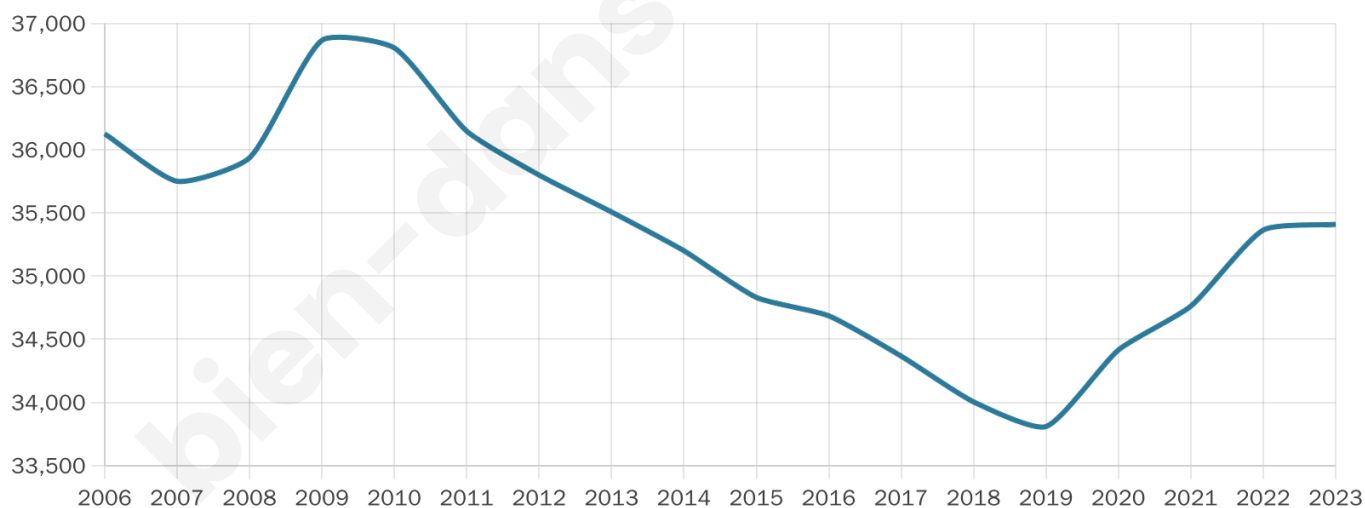

Nombre d'habitants

35 409

Age moyen

45 ans

Pop active

39.1%

Taux chômage

11.8%

Pop densité

2 213 h/km²

Revenu moyen

18 930 €/an

Evolution du nombre d'habitants

Sources : Institut national de la statistique et des études économiques (insee) selon Les dernières parutions officielles de 2024 portant sur les années 2020, 2021 et 2022.

Tranche d'âge

Activité professionnelle

Niveau de diplôme

Composition des ménages

Profils électoraux

Premier tour

	Emmanuel MACRON	29.32 %
	Marine LE PEN	22.24 %
	Jean-Luc MÉLENCHON	21.61 %
	Éric ZEMMOUR	7.60 %
	Valérie PÉCRESSÉ	4.58 %
	Yannick JADOT	3.73 %
	Fabien ROUSSEL	2.91 %
	Jean LASSALLE	2.71 %
	Nicolas DUPONT- AIGNAN	2.05 %
	Anne HIDALGO	2.03 %
	Nathalie ARTHAUD	0.62 %
	Philippe POUTOU	0.60 %