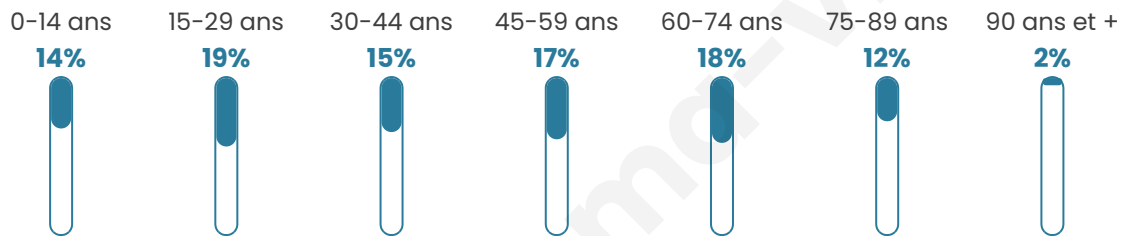

Nombre d'habitants

35 409

Age moyen

45 ans

Pop active

39.1%

Taux chômage

11.8%

Pop densité

2 213 h/km²

Revenu moyen

18 930 €/an

Evolution du nombre d'habitants

Sources : Institut national de la statistique et des études économiques (insee) selon Les dernières parutions officielles de 2024 portant sur les années 2020, 2021 et 2022.

Tranche d'âge

Activité professionnelle

Niveau de diplôme

Composition des ménages

Profils électoraux

Premier tour

	Emmanuel MACRON	29.32 %
	Marine LE PEN	22.24 %
	Jean-Luc MÉLENCHON	21.61 %
	Éric ZEMMOUR	7.60 %
	Valérie PÉCRESSÉ	4.58 %
	Yannick JADOT	3.73 %
	Fabien ROUSSEL	2.91 %
	Jean LASSALLE	2.71 %
	Nicolas DUPONT- AIGNAN	2.05 %
	Anne HIDALGO	2.03 %
	Nathalie ARTHAUD	0.62 %
	Philippe POUTOU	0.60 %