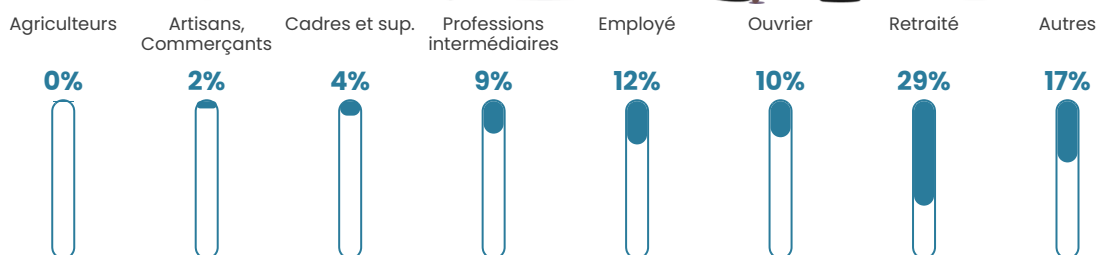

Pop densité

2 213 h/km²

Revenu moyen

18 930 €/an

Evolution du nombre d'habitants

Sources : Institut national de la statistique et des études économiques (insee) selon Les dernières parutions officielles de 2024 portant sur les années 2020, 2021 et 2022.

Tranche d'âge

Activité professionnelle

Niveau de diplôme

Composition des ménages

Profils électoraux

Premier tour

	Emmanuel MACRON	29.32 %
	Marine LE PEN	22.24 %
	Jean-Luc MÉLENCHON	21.61 %
	Éric ZEMMOUR	7.60 %
	Valérie PÉCRESSÉ	4.58 %
	Yannick JADOT	3.73 %
	Fabien ROUSSEL	2.91 %
	Jean LASSALLE	2.71 %
	Nicolas DUPONT- AIGNAN	2.05 %
	Anne HIDALGO	2.03 %
	Nathalie ARTHAUD	0.62 %
	Philippe POUTOU	0.60 %