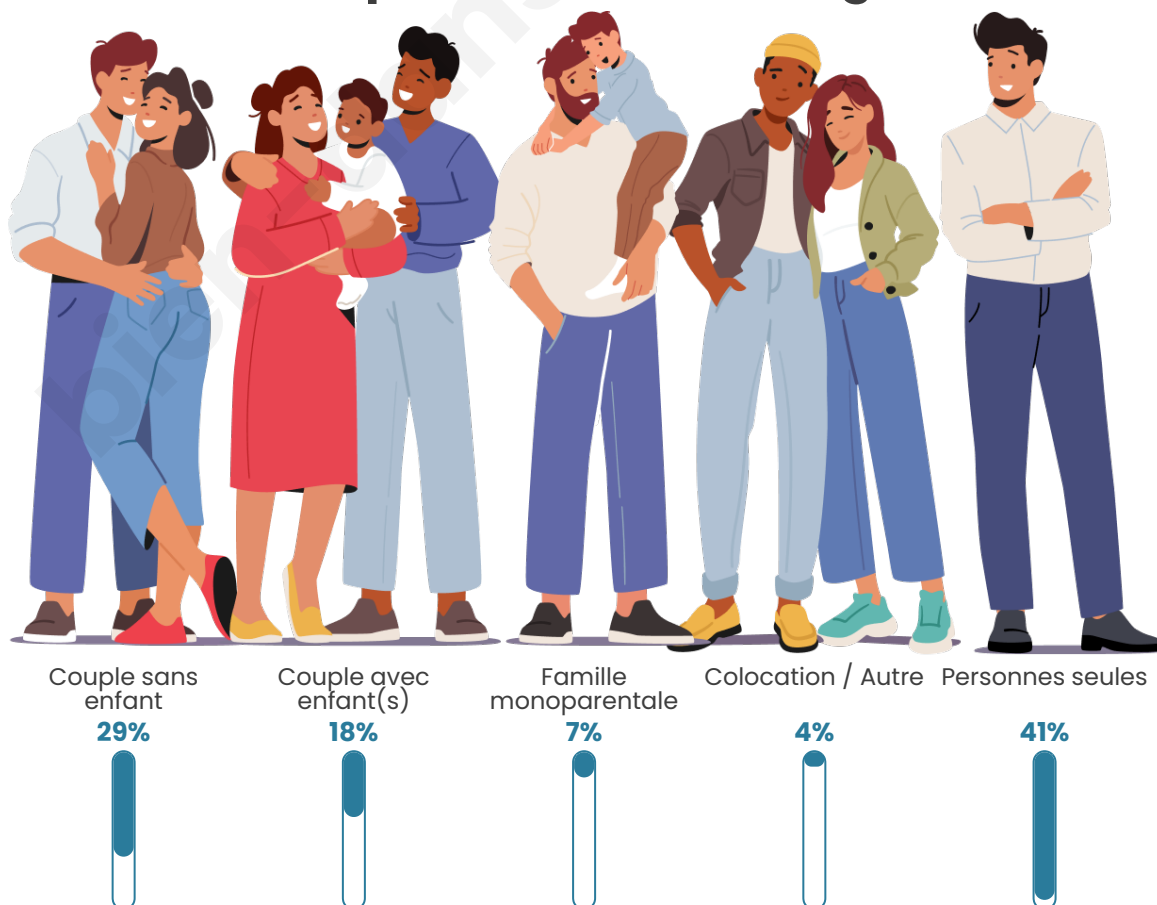

Tranche d'âge

Activité professionnelle

Niveau de diplôme

Composition des ménages

Profils électoraux

Premier tour

	Emmanuel MACRON	29.32 %
	Marine LE PEN	22.24 %
	Jean-Luc MÉLENCHON	21.61 %
	Éric ZEMMOUR	7.60 %
	Valérie PÉCRESSÉ	4.58 %
	Yannick JADOT	3.73 %
	Fabien ROUSSEL	2.91 %
	Jean LASSALLE	2.71 %
	Nicolas DUPONT- AIGNAN	2.05 %
	Anne HIDALGO	2.03 %
	Nathalie ARTHAUD	0.62 %
	Philippe POUTOU	0.60 %