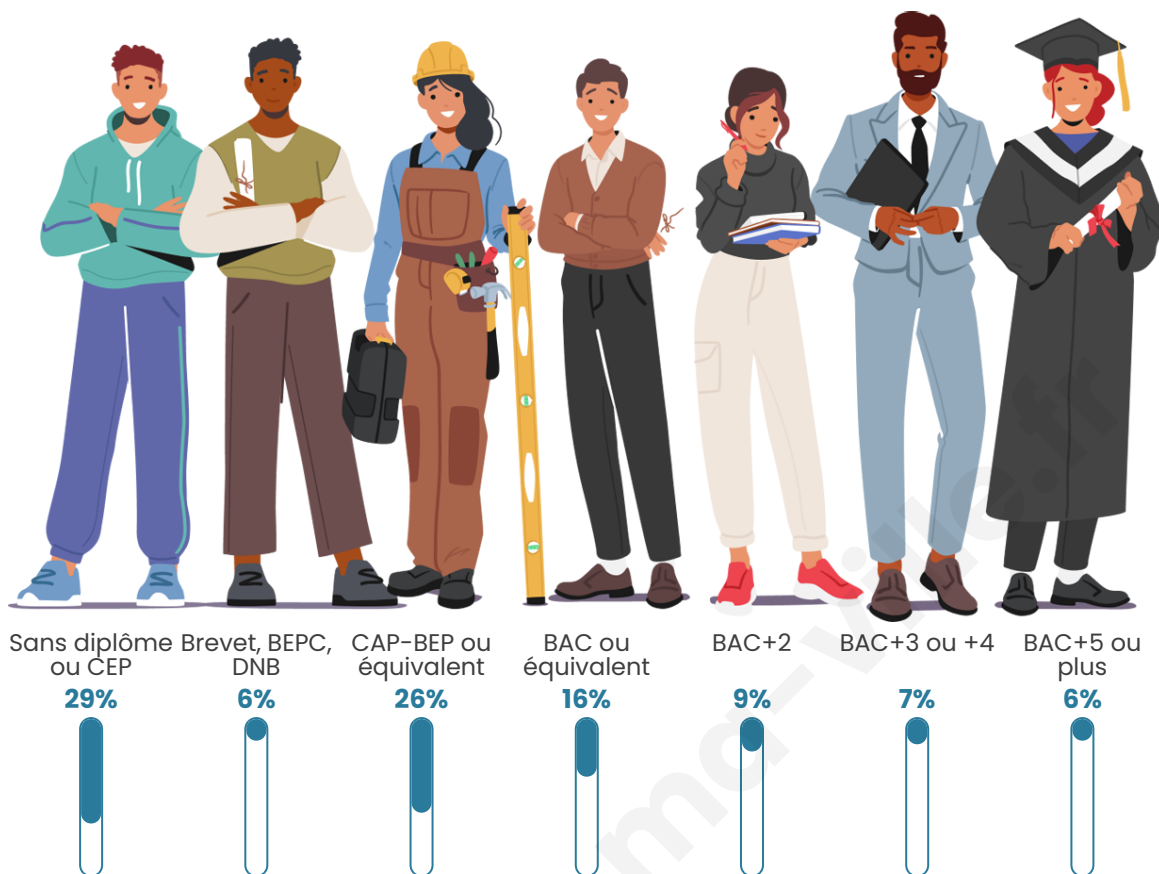

Nombre d'habitants

35 409

Age moyen

45 ans

Pop active

39.1%

Taux chômage

11.8%

Pop densité

2 213 h/km²

Revenu moyen

18 930 €/an

Evolution du nombre d'habitants

Sources : Institut national de la statistique et des études économiques (insee) selon Les dernières parutions officielles de 2024 portant sur les années 2020, 2021 et 2022.

Tranche d'âge

Activité professionnelle

Niveau de diplôme

Composition des ménages

Profils électoraux

Premier tour

	Emmanuel MACRON	29.32 %
	Marine LE PEN	22.24 %
	Jean-Luc MÉLENCHON	21.61 %
	Éric ZEMMOUR	7.60 %
	Valérie PÉCRESSÉ	4.58 %
	Yannick JADOT	3.73 %
	Fabien ROUSSEL	2.91 %
	Jean LASSALLE	2.71 %
	Nicolas DUPONT- AIGNAN	2.05 %
	Anne HIDALGO	2.03 %
	Nathalie ARTHAUD	0.62 %
	Philippe POUTOU	0.60 %