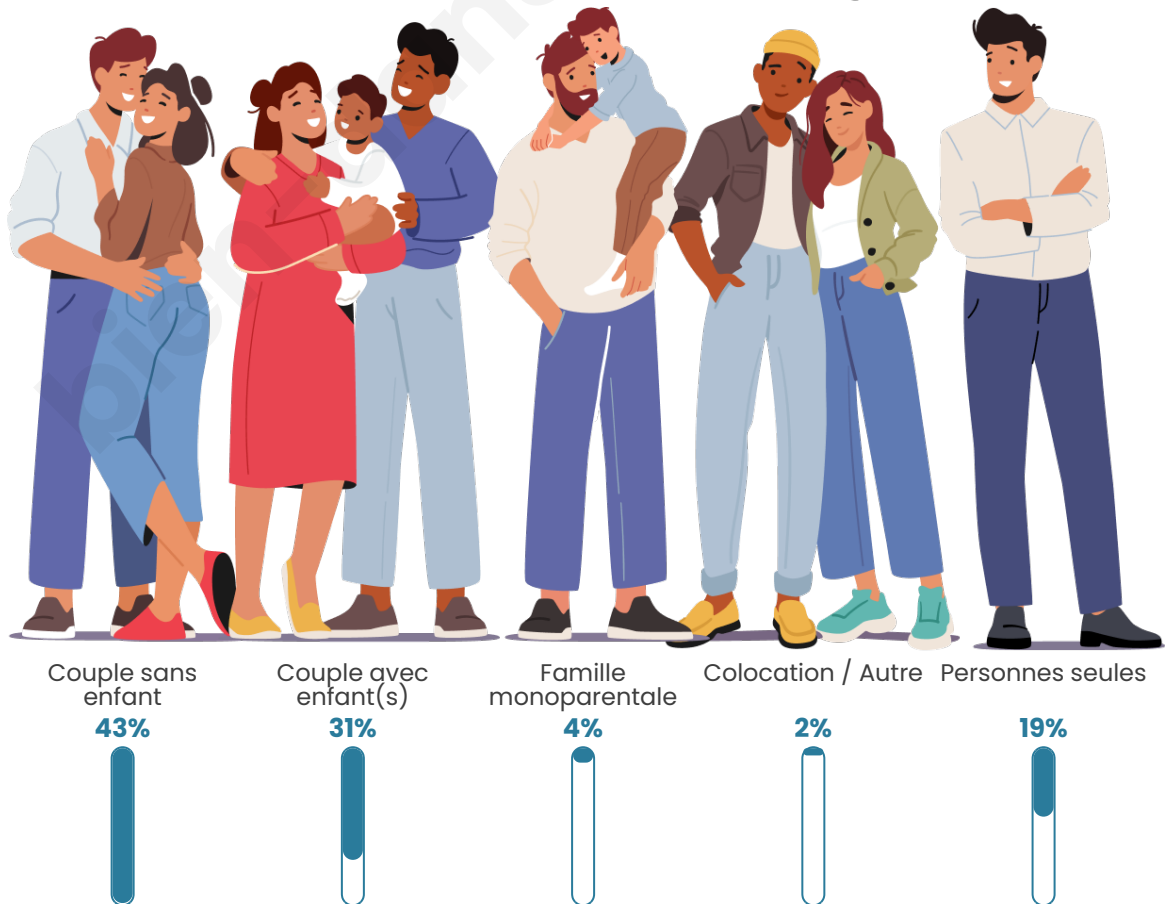

Tranche d'âge

Activité professionnelle

Niveau de diplôme

Composition des ménages

Profils électoraux

Premier tour

	Marine LE PEN	30.54 %
	Emmanuel MACRON	25.95 %
	Jean-Luc MÉLENCHON	18.38 %
	Éric ZEMMOUR	8.65 %
	Valérie PÉCRESSÉ	4.05 %
	Jean LASSALLE	3.24 %
	Yannick JADOT	3.24 %
	Nicolas DUPONT-AIGNAN	2.97 %
	Anne HIDALGO	1.62 %
	Fabien ROUSSEL	1.08 %
	Philippe POUTOU	0.27 %
	Nathalie ARTHAUD	0.00 %