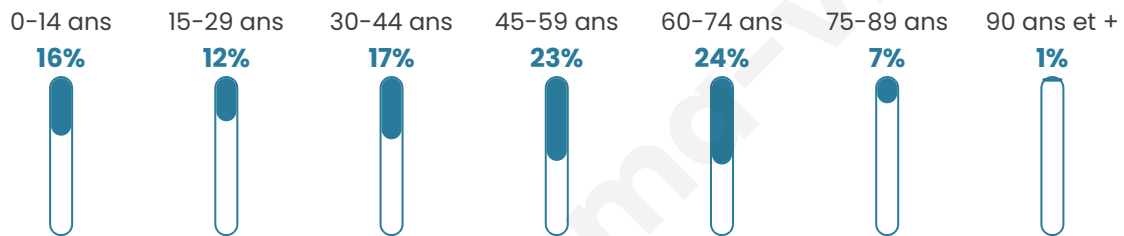

626

Age moyen

44 ans

Pop active

43.9%

Taux chômage

9.3%

Pop densité

125 h/km²

Revenu moyen

20 630 €/an

Evolution du nombre d'habitants

Sources : Institut national de la statistique et des études économiques (insee) selon Les dernières parutions officielles de 2024 portant sur les années 2020, 2021 et 2022.

Tranche d'âge

Activité professionnelle

Niveau de diplôme

Composition des ménages

Profils électoraux

Premier tour

	Marine LE PEN	30.54 %
	Emmanuel MACRON	25.95 %
	Jean-Luc MÉLENCHON	18.38 %
	Éric ZEMMOUR	8.65 %
	Valérie PÉCRESSÉ	4.05 %
	Jean LASSALLE	3.24 %
	Yannick JADOT	3.24 %
	Nicolas DUPONT-AIGNAN	2.97 %
	Anne HIDALGO	1.62 %
	Fabien ROUSSEL	1.08 %
	Philippe POUTOU	0.27 %
	Nathalie ARTHAUD	0.00 %

471 inscrits

Participation : 81.32%

Votes blancs : 2.61%

Votes nuls : 0.78%

Second tour

	Emmanuel MACRON	47,31 %
	Marine LE PEN	52,69 %

470 inscrits

Participation : 85.32%