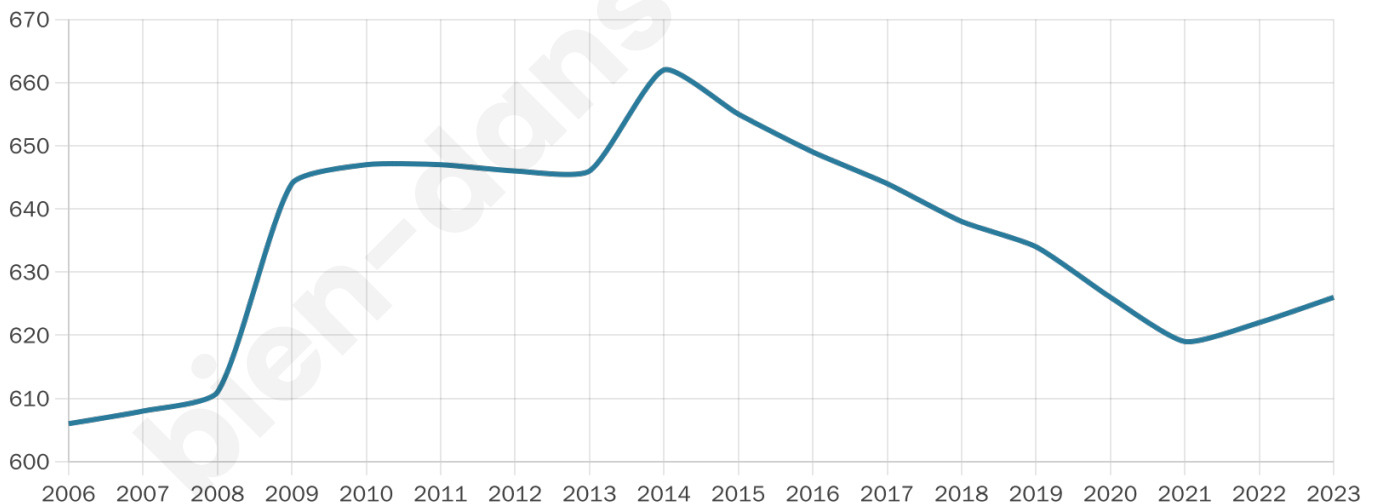

626

Age moyen

44 ans

Pop active

43.9%

Taux chômage

9.3%

Pop densité

125 h/km²

Revenu moyen

20 630 €/an

Evolution du nombre d'habitants

Sources : Institut national de la statistique et des études économiques (insee) selon Les dernières parutions officielles de 2024 portant sur les années 2020, 2021 et 2022.