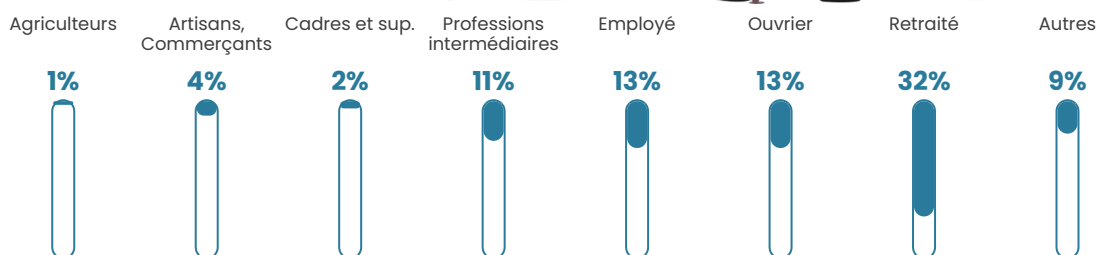

125 h/km²

Revenu moyen

20 630 €/an

Evolution du nombre d'habitants

Sources : Institut national de la statistique et des études économiques (insee) selon Les dernières parutions officielles de 2024 portant sur les années 2020, 2021 et 2022.

Tranche d'âge

Activité professionnelle

Niveau de diplôme

Composition des ménages

Profils électoraux

Premier tour

	Marine LE PEN	30.54 %
	Emmanuel MACRON	25.95 %
	Jean-Luc MÉLENCHON	18.38 %
	Éric ZEMMOUR	8.65 %
	Valérie PÉCRESSÉ	4.05 %
	Jean LASSALLE	3.24 %
	Yannick JADOT	3.24 %
	Nicolas DUPONT-AIGNAN	2.97 %
	Anne HIDALGO	1.62 %
	Fabien ROUSSEL	1.08 %
	Philippe POUTOU	0.27 %
	Nathalie ARTHAUD	0.00 %