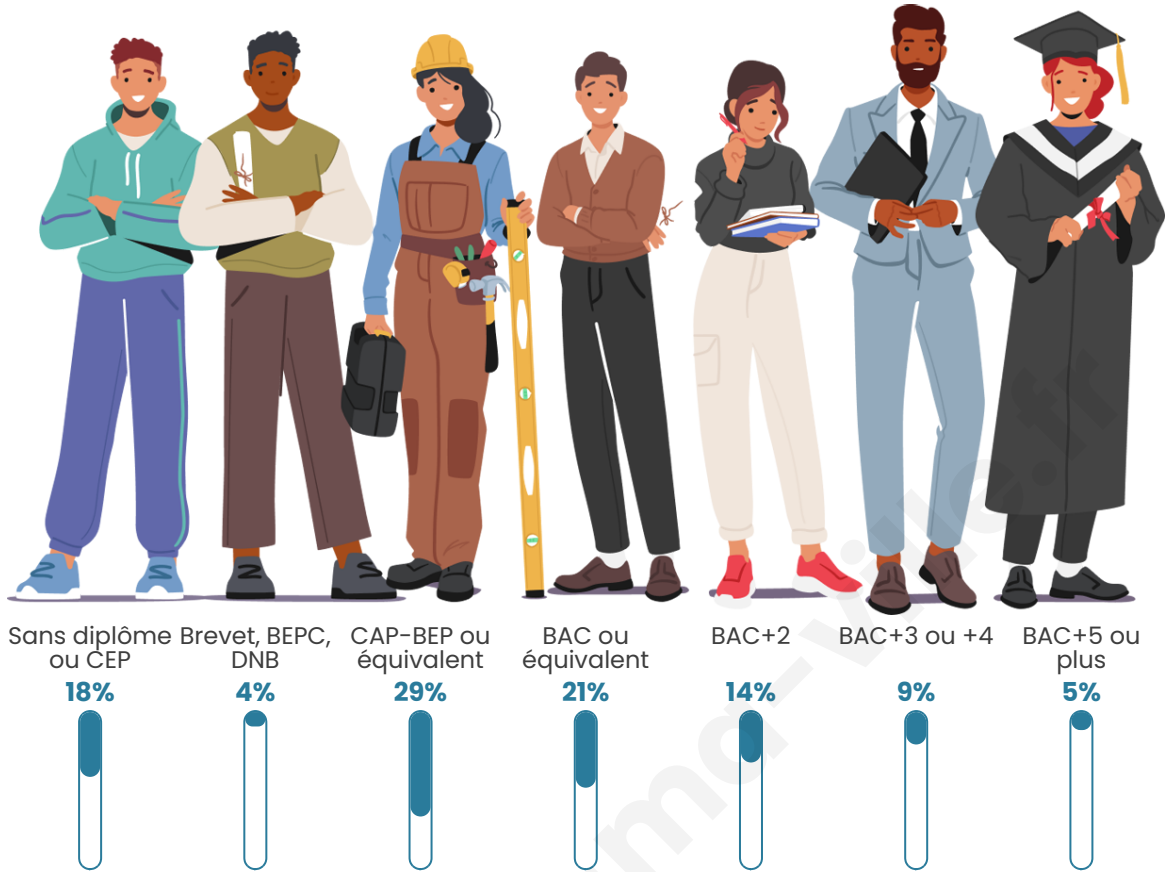

626

Age moyen

44 ans

Pop active

43.9%

Taux chômage

9.3%

Pop densité

Tranche d'âge

Activité professionnelle

Niveau de diplôme

Composition des ménages

Profils électoraux

Premier tour

	Marine LE PEN	30.54 %
	Emmanuel MACRON	25.95 %
	Jean-Luc MÉLENCHON	18.38 %
	Éric ZEMMOUR	8.65 %
	Valérie PÉCRESSÉ	4.05 %
	Jean LASSALLE	3.24 %
	Yannick JADOT	3.24 %
	Nicolas DUPONT-AIGNAN	2.97 %
	Anne HIDALGO	1.62 %
	Fabien ROUSSEL	1.08 %
	Philippe POUTOU	0.27 %
	Nathalie ARTHAUD	0.00 %