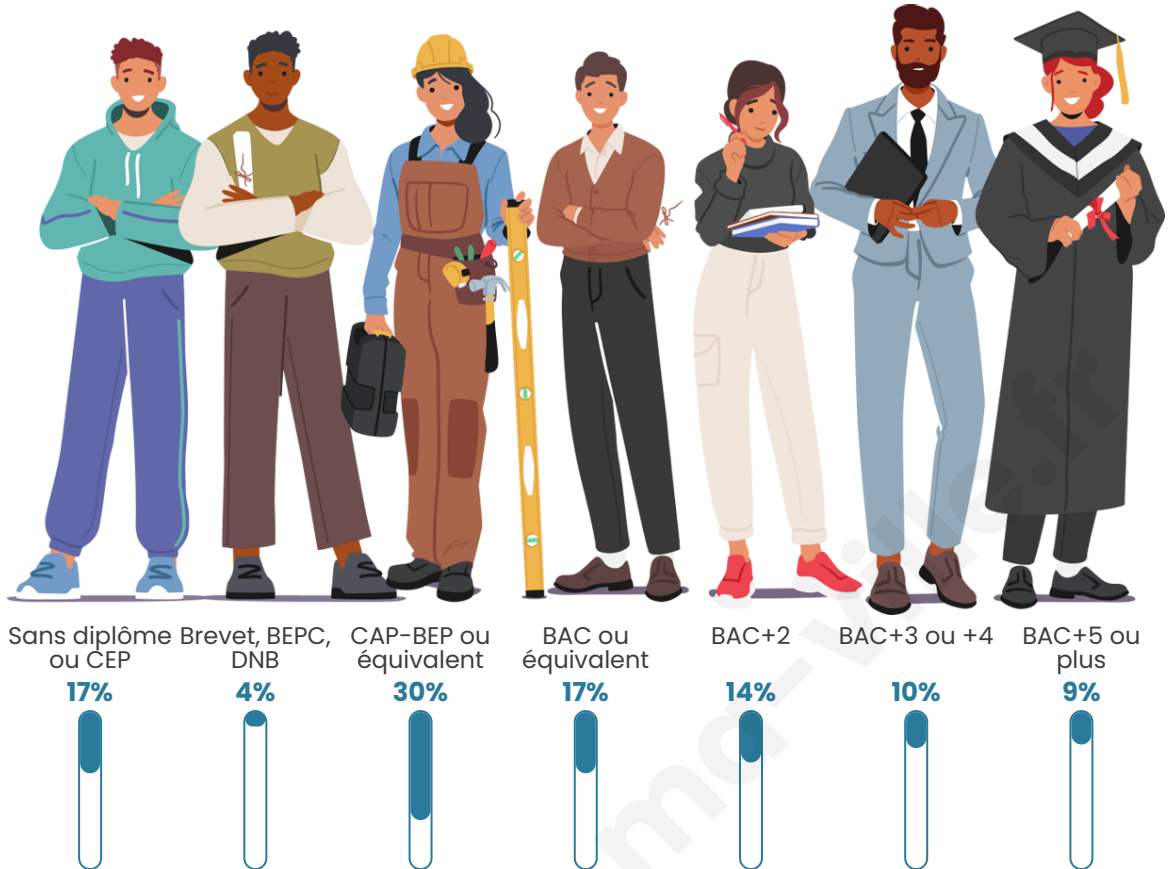

Tranche d'âge

Activité professionnelle

Niveau de diplôme

Composition des ménages

Profils électoraux

Premier tour

	Emmanuel MACRON	28.49 %
	Marine LE PEN	26.60 %
	Jean-Luc MÉLENCHON	19.24 %
	Éric ZEMMOUR	7.91 %
	Yannick JADOT	4.39 %
	Valérie PÉCRESE	4.22 %
	Nicolas DUPONT- AIGNAN	3.44 %
	Jean LASSALLE	2.24 %
	Anne HIDALGO	1.17 %
	Fabien ROUSSEL	1.16 %
	Philippe POUTOU	0.61 %
	Nathalie ARTHAUD	0.51 %