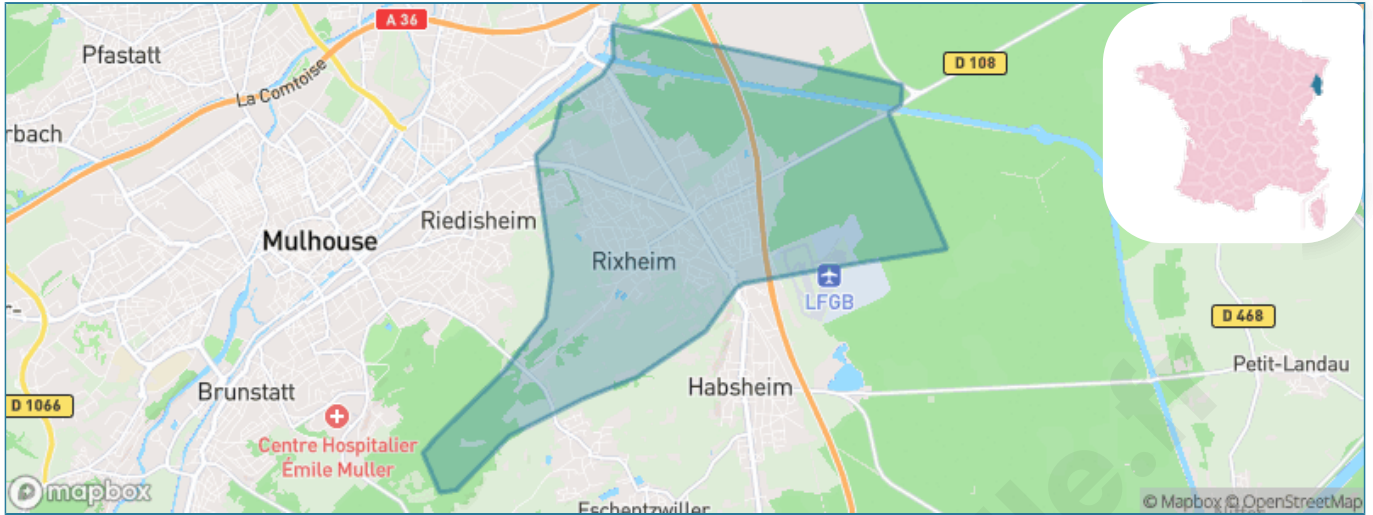

Version web

Ville de Rixheim

Présenté par

BIEN dans
ma **VILLE** 

Sommaire

Situation géographique	3
Statistiques sur la population	4
Evolution du nombre d'habitants	4
Tranche d'âge	5
0-14 ans	5
15-29 ans	5
30-44 ans	5
45-59 ans	5
60-74 ans	5
75-89 ans	5
90 ans et +	5
Activité professionnelle	5
Agriculteurs	5
Artisans, Commerçants	5
Cadres et sup.	5
Professions intermédiaires	5
Employé	5
Ouvrier	5
Retraité	5
Autres	5
Niveau de diplôme	6
Sans diplôme ou CEP	6
Brevet, BEPC, DNB	6
CAP-BEP ou équivalent	6
BAC ou équivalent	6
BAC+2	6
BAC+3 ou +4	6
BAC+5 ou plus	6
Composition des ménages	6
Couple sans enfant	6
Couple avec enfant(s)	6
Famille monoparentale	6
Colocation / Autre	6
Personnes seules	6
Profil électoraux	7
Premier tour	7
Sécurité	8
Evolution du nombre d'infractions	8
Pour comparer	9
Services à la population	10
Commerce	10
Éducation	10
Villes autour de Rixheim	11
Avis sur la ville de Rixheim	12
Moyenne par critère	12
Villes autour de Rixheim	12
Répartition des avis par note	12
Répartition des avis par note	12

Situation géographique

i Informations clés

- **Région** : Grand Est
- **Département** : Haut-Rhin
- **Code postal** : 68170
- **Superficie** : 19 km²

Statistiques sur la population

Nombre d'habitants

14 380