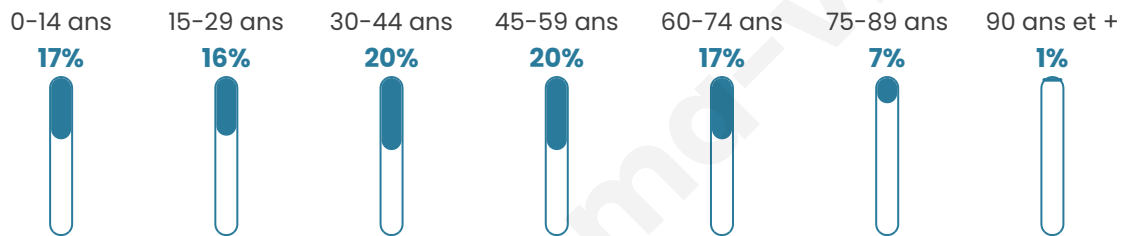

Age moyen

41 ans

Pop active

48.2%

Taux chômage

8.9%

Pop densité

757 h/km²

Revenu moyen

26 150 €/an

Evolution du nombre d'habitants

Sources : Institut national de la statistique et des études économiques (insee) selon Les dernières parutions officielles de 2024 portant sur les années 2020, 2021 et 2022.

Tranche d'âge

Activité professionnelle

Niveau de diplôme

Composition des ménages

Profils électoraux

Premier tour

	Emmanuel MACRON	28.49 %
	Marine LE PEN	26.60 %
	Jean-Luc MÉLENCHON	19.24 %
	Éric ZEMMOUR	7.91 %
	Yannick JADOT	4.39 %
	Valérie PÉCRESE	4.22 %
	Nicolas DUPONT- AIGNAN	3.44 %
	Jean LASSALLE	2.24 %
	Anne HIDALGO	1.17 %
	Fabien ROUSSEL	1.16 %
	Philippe POUTOU	0.61 %
	Nathalie ARTHAUD	0.51 %