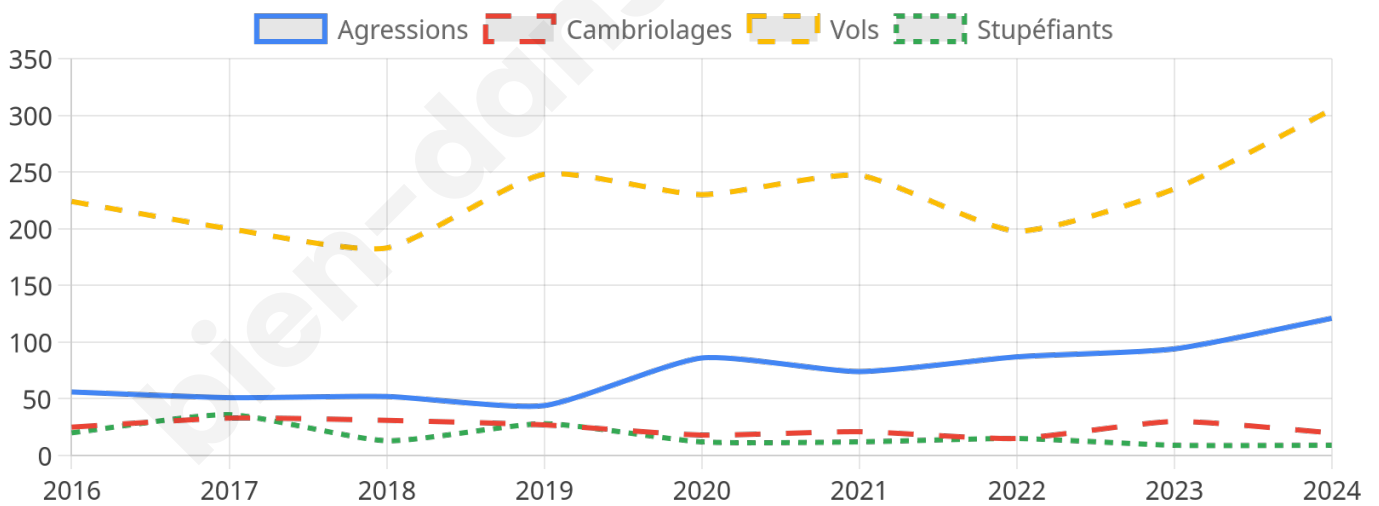

11 338 inscrits

Participation : 68.39%

Votes blancs : 1.61%

Votes nuls : 0.61%

Second tour

	Emmanuel MACRON	54,93 %
	Marine LE PEN	45,07 %

11 332 inscrits

Participation : 67.89%

Votes blancs : 5.28%

Votes nuls : 1.25%

Sécurité

Agressions physiques / sexuelles

121

Cambriolages

20

Vols / dégradations

305

Stupéfiants

9

Evolution du nombre d'infractions

Pour comparer

(en proportion du nombre d'habitants)

Sources : Bases statistiques communale, départementale et régionale de la délinquance enregistrée par la police et la gendarmerie nationales selon les dernières parutions officielles de 2025 portant sur l'année 2024 ([data.gouv](https://data.gouv.fr)).