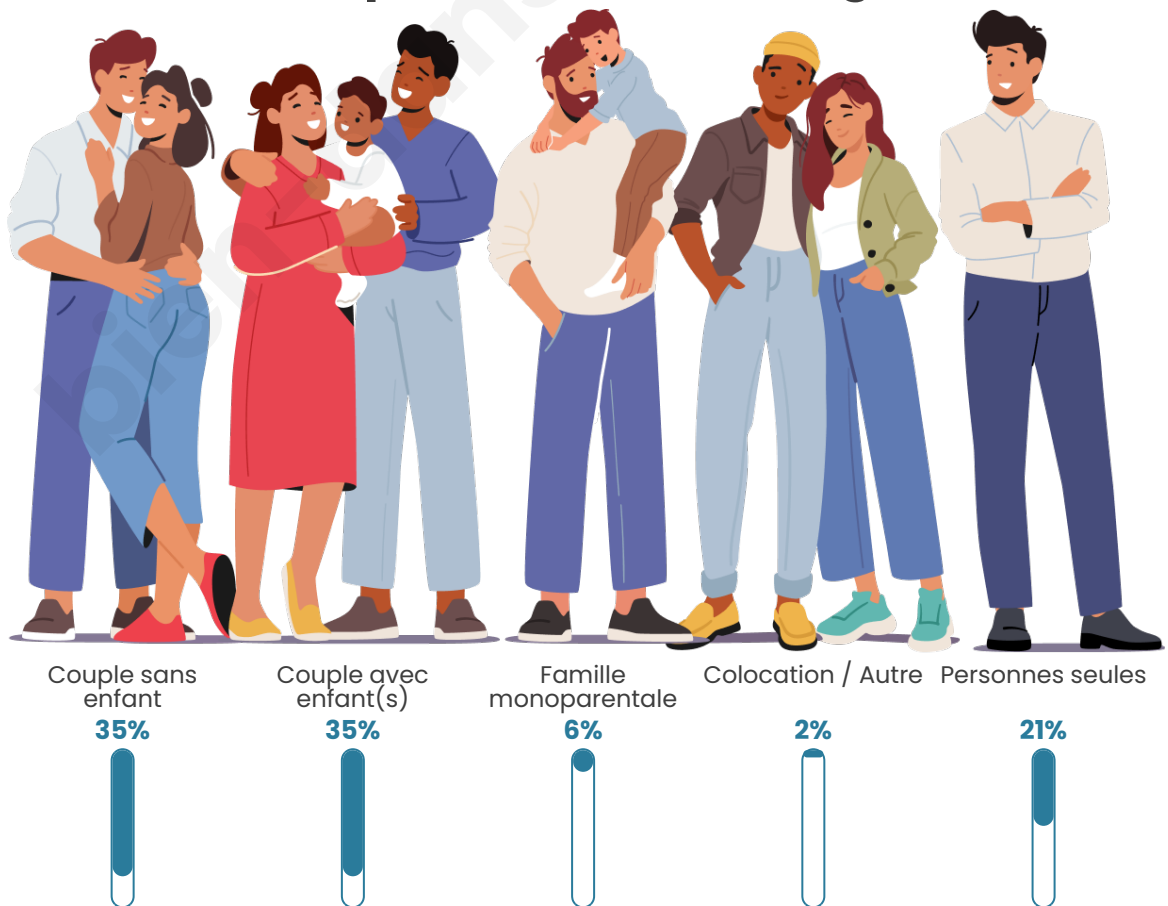

Tranche d'âge

Activité professionnelle

Niveau de diplôme

Composition des ménages

Profils électoraux

Premier tour

	Emmanuel MACRON	28.49 %
	Marine LE PEN	26.60 %
	Jean-Luc MÉLENCHON	19.24 %
	Éric ZEMMOUR	7.91 %
	Yannick JADOT	4.39 %
	Valérie PÉCRESE	4.22 %
	Nicolas DUPONT- AIGNAN	3.44 %
	Jean LASSALLE	2.24 %
	Anne HIDALGO	1.17 %
	Fabien ROUSSEL	1.16 %
	Philippe POUTOU	0.61 %
	Nathalie ARTHAUD	0.51 %