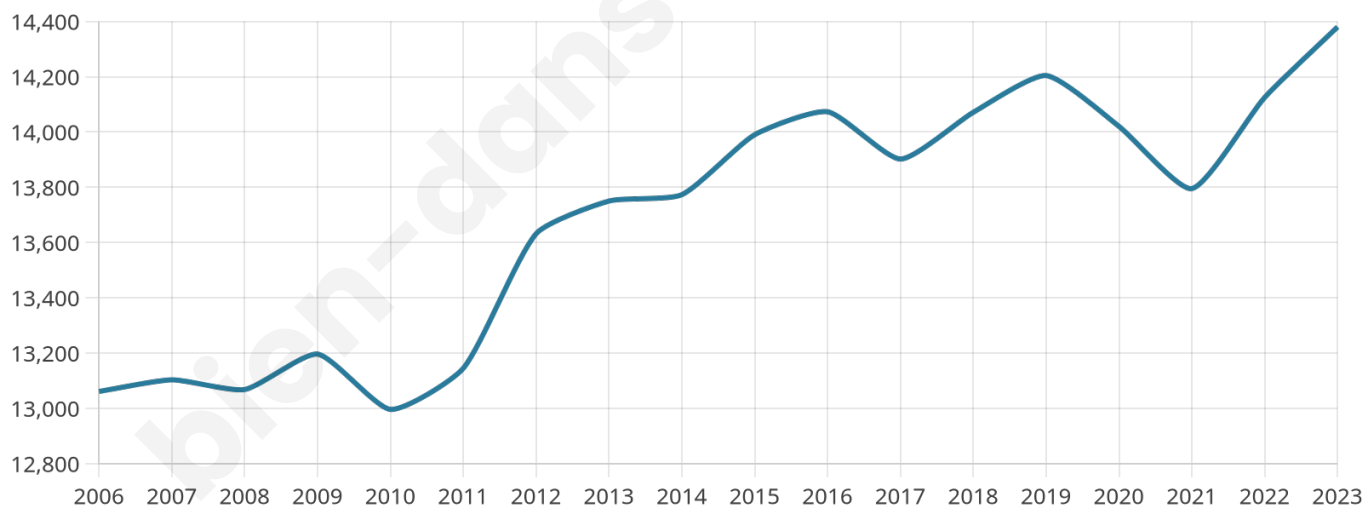

Age moyen

41 ans

Pop active

48.2%

Taux chômage

8.9%

Pop densité

757 h/km²

Revenu moyen

26 150 €/an

Evolution du nombre d'habitants

Sources : Institut national de la statistique et des études économiques (insee) selon Les dernières parutions officielles de 2024 portant sur les années 2020, 2021 et 2022.