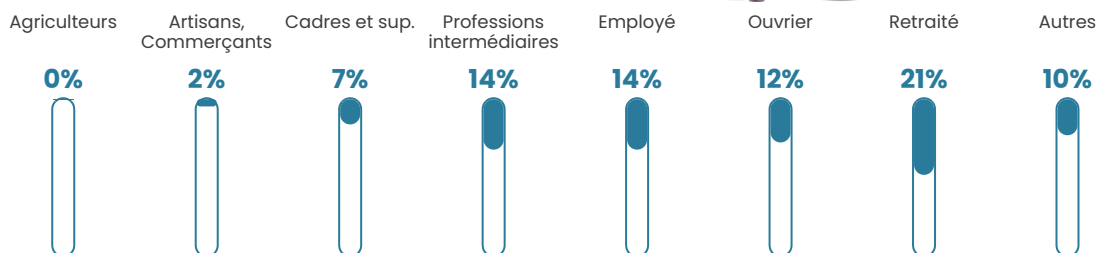

Revenu moyen

26 150 €/an

Evolution du nombre d'habitants

Sources : Institut national de la statistique et des études économiques (insee) selon Les dernières parutions officielles de 2024 portant sur les années 2020, 2021 et 2022.

Tranche d'âge

Activité professionnelle

Niveau de diplôme

Composition des ménages

Profils électoraux

Premier tour

	Emmanuel MACRON	28.49 %
	Marine LE PEN	26.60 %
	Jean-Luc MÉLENCHON	19.24 %
	Éric ZEMMOUR	7.91 %
	Yannick JADOT	4.39 %
	Valérie PÉCRESE	4.22 %
	Nicolas DUPONT- AIGNAN	3.44 %
	Jean LASSALLE	2.24 %
	Anne HIDALGO	1.17 %
	Fabien ROUSSEL	1.16 %
	Philippe POUTOU	0.61 %
	Nathalie ARTHAUD	0.51 %